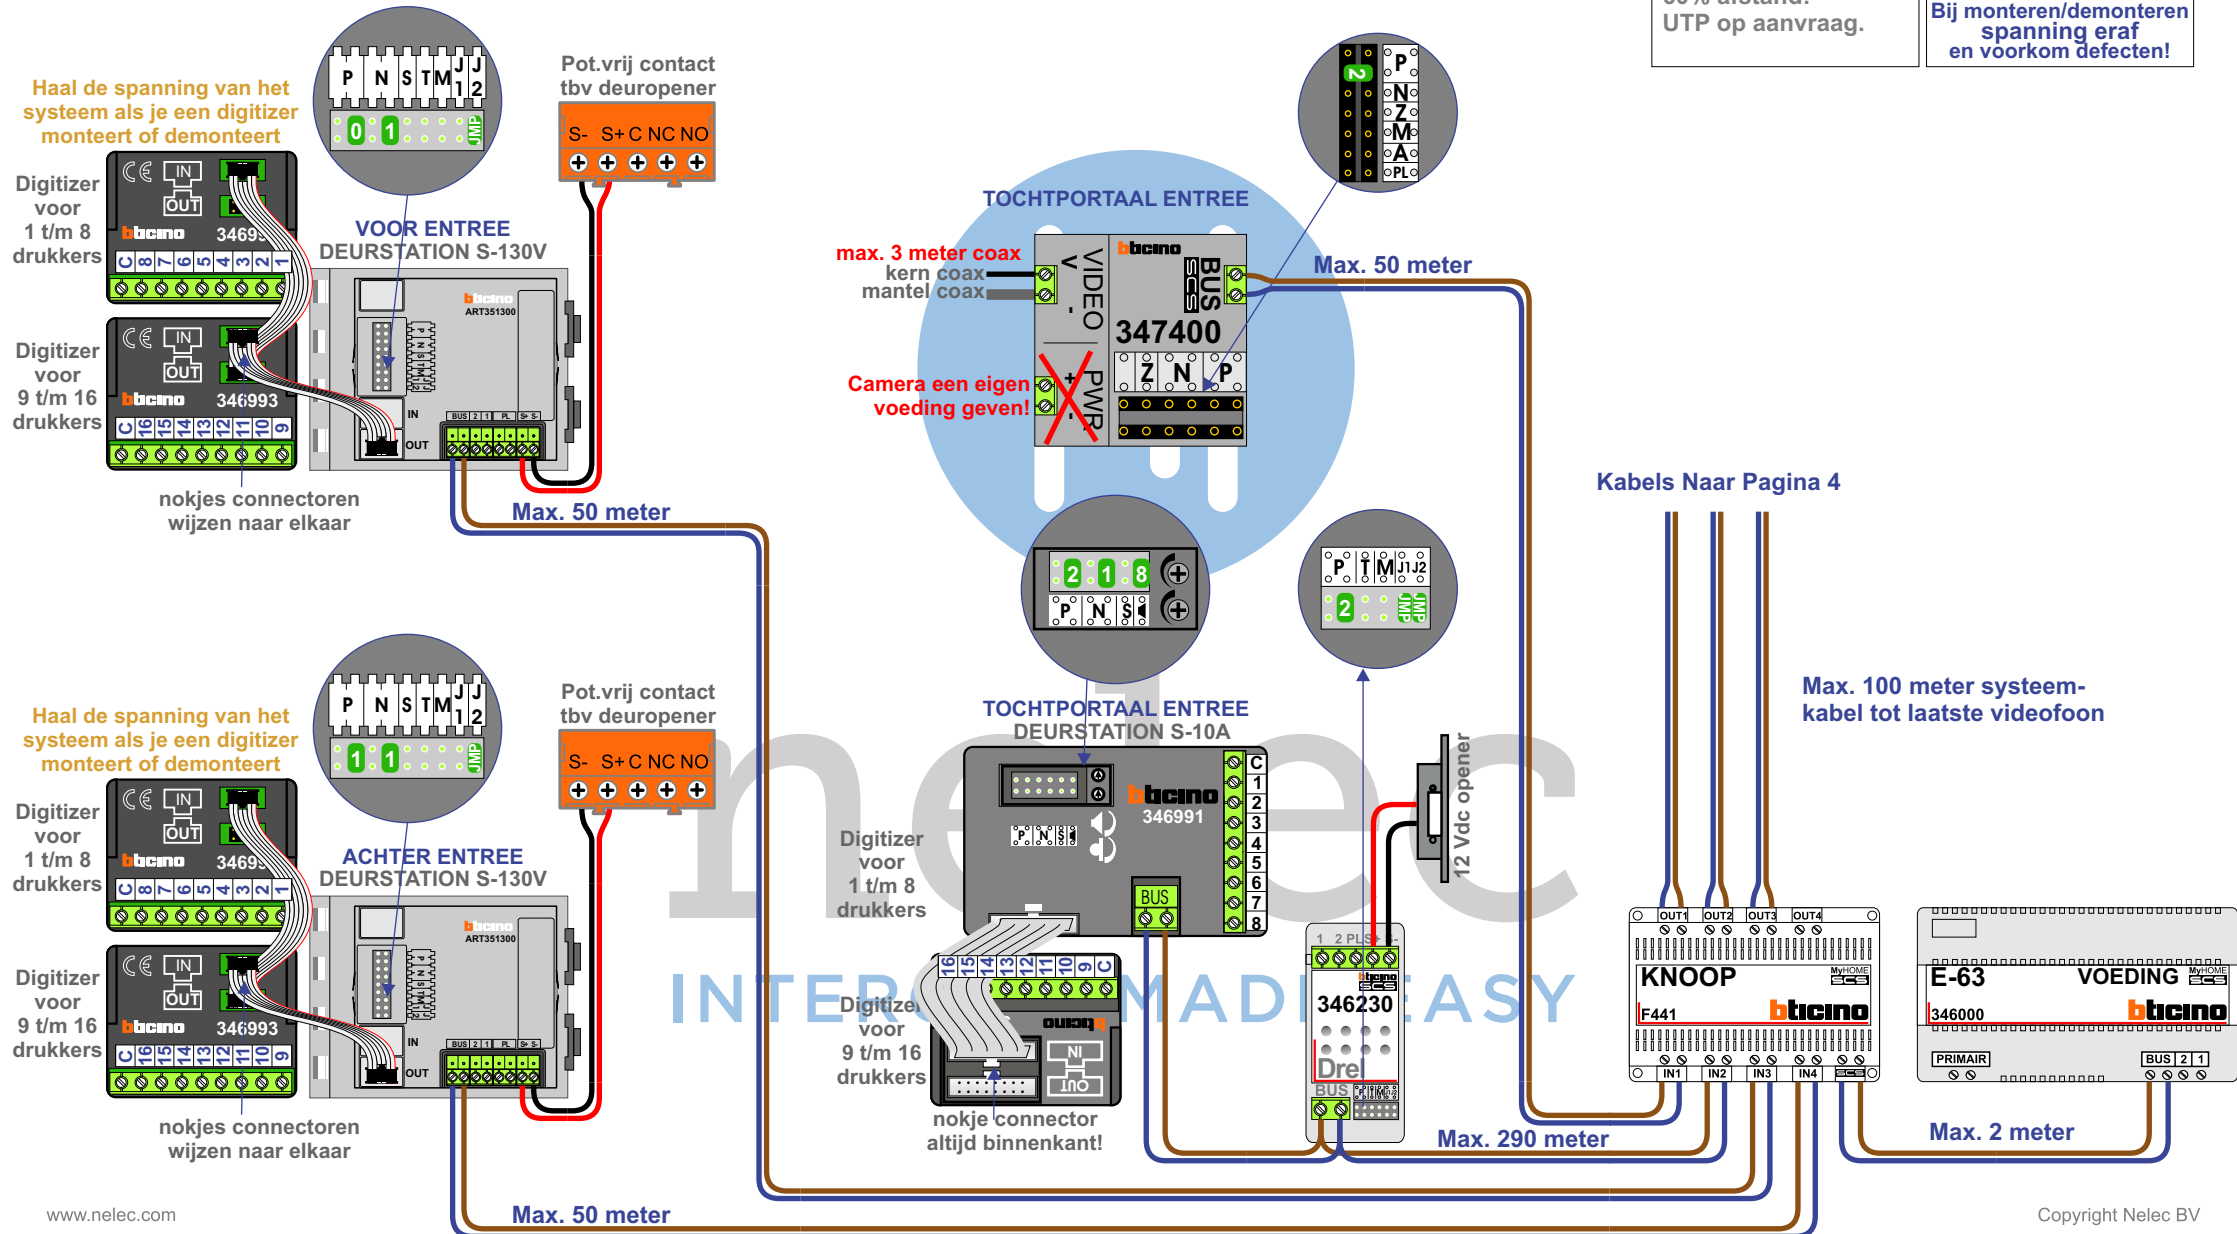

# Trappenhuis 1

**— = systeemkabel**  
 Bij kabel 2 x 1 mm<sup>2</sup>:  
 180% afstand!  
 Bij kabel 2 x 0,28 mm<sup>2</sup>:  
 60% afstand!  
 UTP op aanvraag.

**BUS 2-DRAADS**  
  
 Bij monteren/demonteren  
 spanning eraf  
 en voorkom defecten!

**M-70**  
  
 Videofoon werkt pas  
 na instellen van  
 taal, datum en tijd.

**M-70W hulpvoeding op 1-2: verwijder jumper 1**  

N-Waarde	Huisnummer	Switch	Toestel
1	12	ON	M-43T
2	14	ON	M-43T
3	16	ON	M-43T
4	18	ON	M-43T
5	20	ON	M-70W
6	22	ON	M-43T
7	24	ON	M-70W
8	26	ON	M-70W
9	28	ON	M-43T
10	30	ON	M-43T
11	32	ON	M-70W
12	34	ON	M-43T

## Trappenhuis 2

**— = systeemkabel**  
 Bij kabel 2 x 1 mm<sup>2</sup>:  
 180% afstand!  
 Bij kabel 2 x 0,28 mm<sup>2</sup>:  
 60% afstand!  
 UTP op aanvraag.

**BUS 2-DRAADS**

Bij monteren/demonteren  
 spanning eraf  
 en voorkom defecten!

**— = systeemkabel**  
 Bij kabel 2 x 1 mm<sup>2</sup>:  
 180% afstand!  
 Bij kabel 2 x 0,28 mm<sup>2</sup>:  
 60% afstand!  
 UTP op aanvraag.

**BUS 2-DRAADS**

Bij monteren/demonteren  
 spanning eraf  
 en voorkom defecten!