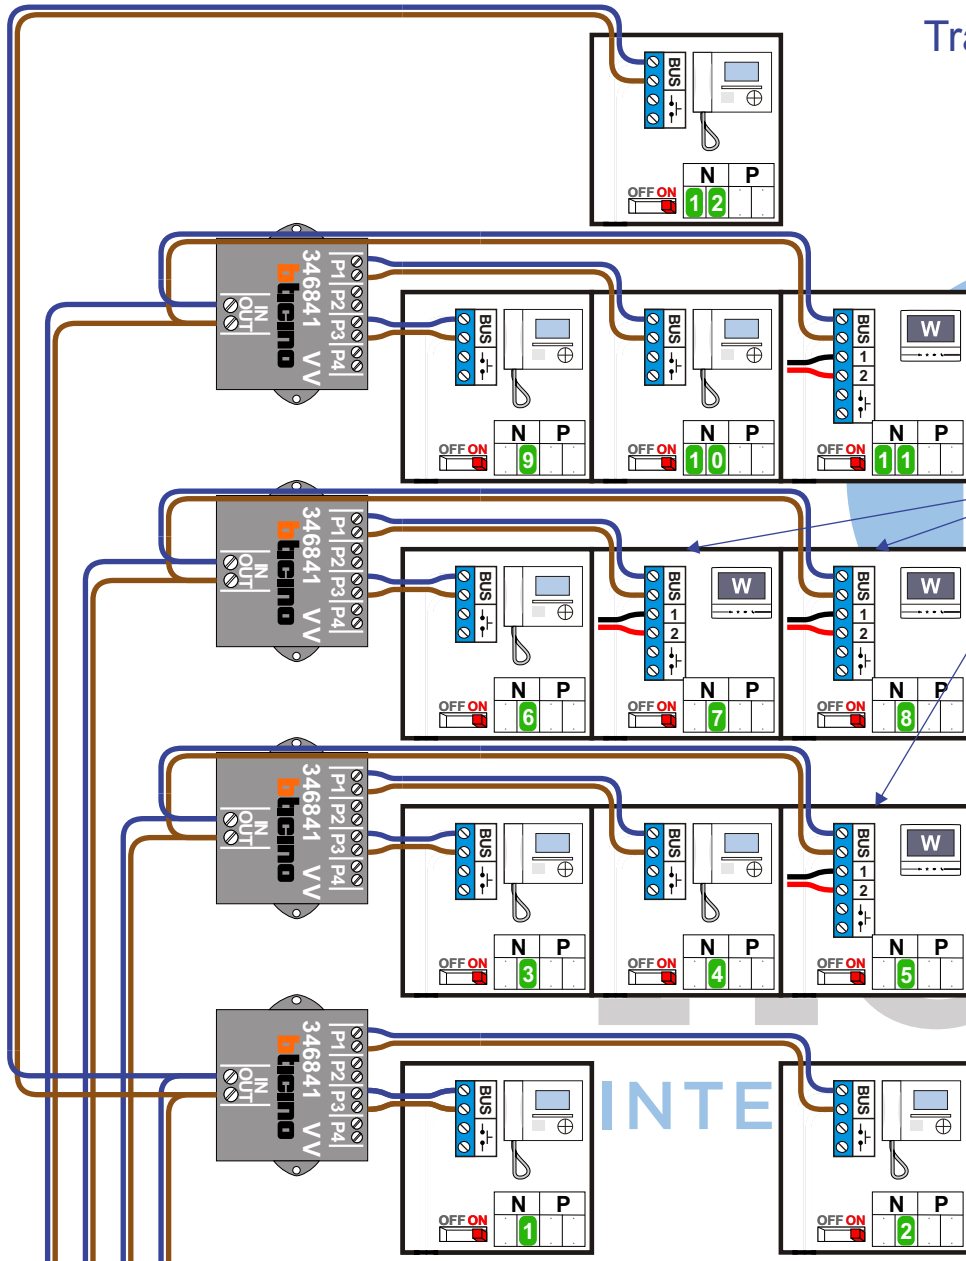

# Trappenhuis 1

**— = systeemkabel**  
 Bij kabel 2 x 1 mm<sup>2</sup>:  
 180% afstand!  
 Bij kabel 2 x 0,28 mm<sup>2</sup>:  
 60% afstand!  
 UTP op aanvraag.

**BUS 2-DRAADS**  
  
 Bij monteren/demonteren  
 spanning eraf  
 en voorkom defecten!

**M-70**  
  
 Videofoon werkt pas  
 na instellen van  
 taal, datum en tijd.

**M-70W hulpvoeding op 1-2: verwijder jumper 1**  

N-Waarde	Huisnummer	Switch	Toestel
1	12	ON	M-43T
2	14	ON	M-43T
3	16	ON	M-43T
4	18	ON	M-43T
5	20	ON	M-70W
6	22	ON	M-43T
7	24	ON	M-70W
8	26	ON	M-70W
9	28	ON	M-43T
10	30	ON	M-43T
11	32	ON	M-70W
12	34	ON	M-43T

## Trappenhuis 2

**— = systeemkabel**  
 Bij kabel 2 x 1 mm<sup>2</sup>:  
 180% afstand!  
 Bij kabel 2 x 0,28 mm<sup>2</sup>:  
 60% afstand!  
 UTP op aanvraag.

**BUS 2-DRAADS**

Bij monteren/demonteren  
 spanning eraf  
 en voorkom defecten!

**— = systeemkabel**  
 Bij kabel 2 x 1 mm<sup>2</sup>:  
 180% afstand!  
 Bij kabel 2 x 0,28 mm<sup>2</sup>:  
 60% afstand!  
 UTP op aanvraag.

**BUS 2-DRAADS**

Bij monteren/demonteren  
 spanning eraf  
 en voorkom defecten!