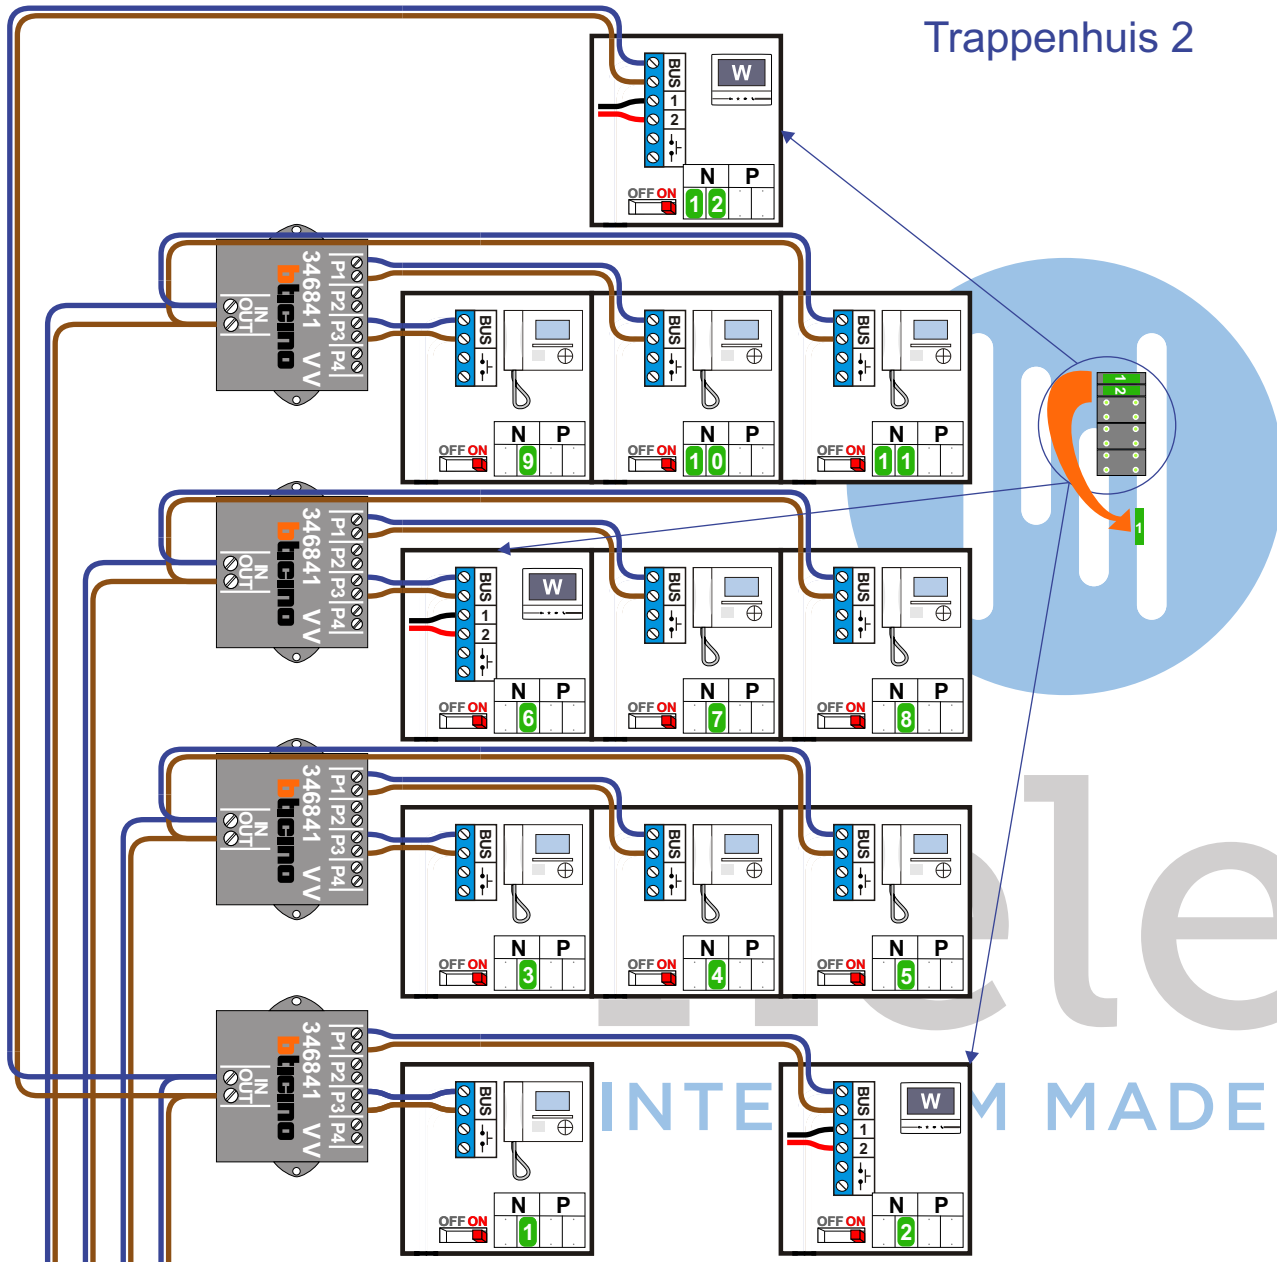

## Trappenhuis 2

**— = systeemkabel**  
 Bij kabel 2 x 1 mm<sup>2</sup>:  
 180% afstand!  
 Bij kabel 2 x 0,28 mm<sup>2</sup>:  
 60% afstand!  
 UTP op aanvraag.

**BUS 2-DRAADS**

Bij monteren/demonteren  
 spanning eraf  
 en voorkom defecten!

**— = systeemkabel**  
 Bij kabel 2 x 1 mm<sup>2</sup>:  
 180% afstand!  
 Bij kabel 2 x 0,28 mm<sup>2</sup>:  
 60% afstand!  
 UTP op aanvraag.

**BUS 2-DRAADS**

Bij monteren/demonteren  
 spanning eraf  
 en voorkom defecten!