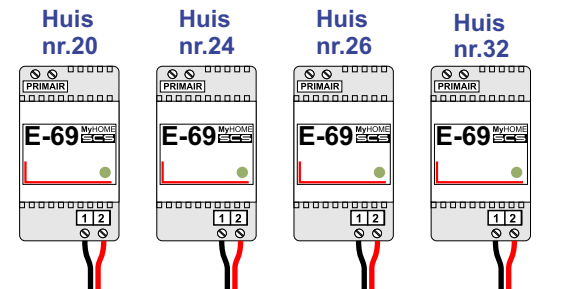

# Trappenhuis 1

**— = systeemkabel**  
 Bij kabel 2 x 1 mm<sup>2</sup>:  
 180% afstand!  
 Bij kabel 2 x 0,28 mm<sup>2</sup>:  
 60% afstand!  
 UTP op aanvraag.

**BUS 2-DRAADS**  
  
 Bij monteren/demonteren  
 spanning eraf  
 en voorkom defecten!

**M-70**  
  
 Videofoon werkt pas  
 na instellen van  
 taal, datum en tijd.

**M-70W hulpvoeding op 1-2: verwijder jumper 1**  

N-Waarde	Huisnummer	Switch	Toestel
1	12	ON	M-43T
2	14	ON	M-43T
3	16	ON	M-43T
4	18	ON	M-43T
5	20	ON	M-70W
6	22	ON	M-43T
7	24	ON	M-70W
8	26	ON	M-70W
9	28	ON	M-43T
10	30	ON	M-43T
11	32	ON	M-70W
12	34	ON	M-43T

## Trappenhuis 2

**— = systeemkabel**  
 Bij kabel 2 x 1 mm<sup>2</sup>:  
 180% afstand!  
 Bij kabel 2 x 0,28 mm<sup>2</sup>:  
 60% afstand!  
 UTP op aanvraag.

**BUS 2-DRAADS**

Bij monteren/demonteren  
 spanning eraf  
 en voorkom defecten!

**— = systeemkabel**  
 Bij kabel 2 x 1 mm<sup>2</sup>:  
 180% afstand!  
 Bij kabel 2 x 0,28 mm<sup>2</sup>:  
 60% afstand!  
 UTP op aanvraag.

**BUS 2-DRAADS**

Bij monteren/demonteren  
 spanning eraf  
 en voorkom defecten!