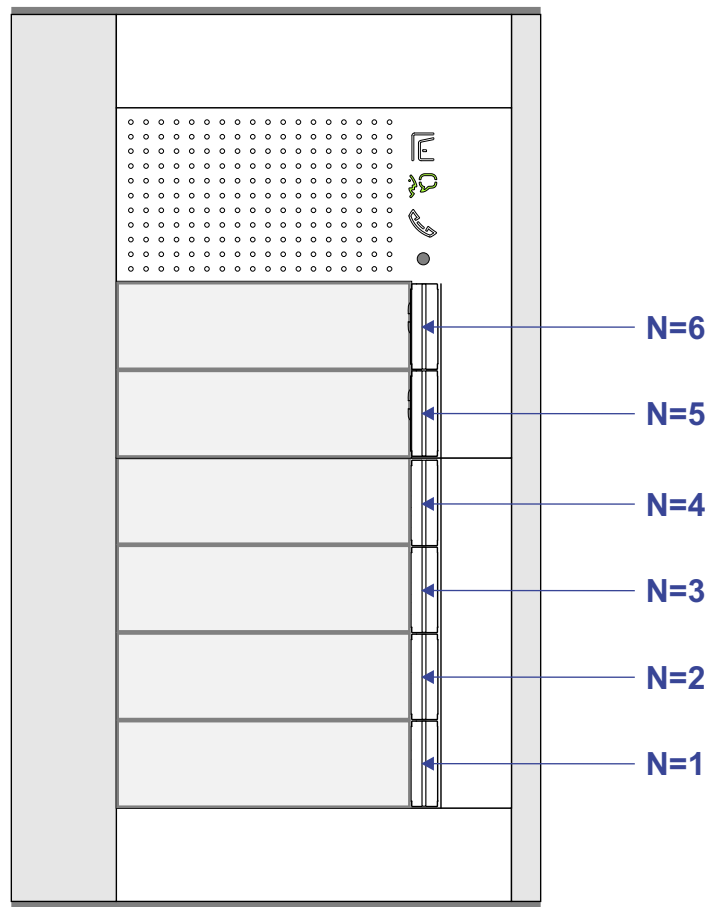

 = systeemkabel
 Bij kabel 2 x 1 mm²:
 180% afstand!
 Bij kabel 2 x 0,28 mm²:
 60% afstand!
 UTP op aanvraag.

Bij installaties zonder beeld maakt het niet uit hoe je de bus aansluit. De telefoons hoeven niet in serie en eindweerstand zijn niet nodig.

Max. 320 meter systeemkabel tot laatste deurtelefoon

DEURSTATION S-131A

Pot.vrij contact
 tbv deuropener

Max. 290 meter

nelec
INTERCOM MADE EASY