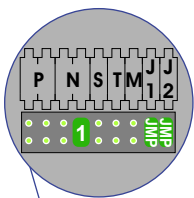

 = systeemkabel
 Bij kabel 2 x 1 mm²:
 180% afstand!
 Bij kabel 2 x 0,28 mm²:
 60% afstand!
 UTP op aanvraag.

Bij installaties zonder beeld maakt het niet uit hoe je de bus aansluit. De telefoons hoeven niet in serie en eindweerstand zijn niet nodig.

Max. 320 meter systeemkabel tot laatste deurtelefoon

DEURSTATION S-131A

Pot.vrij contact
 tbv deuropener

Max. 290 meter

nelec
INTERCOM MADE EASY