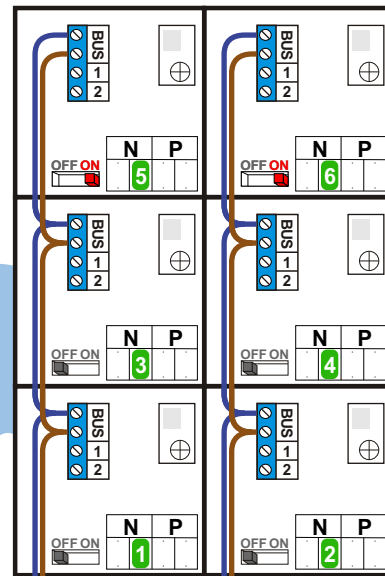

 = systeemkabel
 Bij kabel 2 x 1 mm²:
 180% afstand!
 Bij kabel 2 x 0,28 mm²:
 60% afstand!
 UTP op aanvraag.

Bij installaties zonder beeld maakt het niet uit hoe je de bus aansluit. De telefoons hoeven niet in serie en eindweerstand zijn niet nodig.

Max. 320 meter systeemkabel tot laatste deurtelefoon

DEURSTATION S-131A

Pot.vrij contact
 tbv deuropener

Max. 290 meter

nelec
INTERCOM MADE EASY