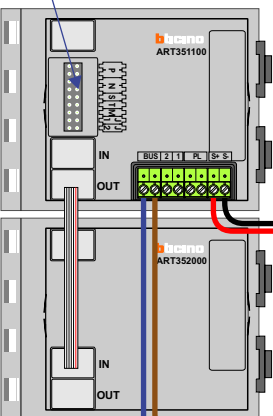

 = systeemkabel
 Bij kabel 2 x 1 mm²:
 180% afstand!
 Bij kabel 2 x 0,28 mm²:
 60% afstand!
 UTP op aanvraag.

Bij installaties zonder beeld maakt het niet uit hoe je de bus aansluit. De telefoons hoeven niet in serie en eindweerstand zijn niet nodig.

Max. 320 meter systeemkabel tot laatste deurtelefoon

DEURSTATION S-131A

Pot.vrij contact
 tbv deuropener

Max. 290 meter

nelec
INTERCOM MADE EASY