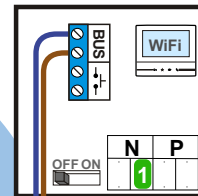

 = systeemkabel
 Bij andere getwiste kabel 66% afstand!
 Bij ongetwiste kabel max. 50 meter buitenpost naar videofoon.
 UTP op aanvraag.

nelec

INTERCOM MADE EASY

DEURSTATION S-131V

Max. 50 meter

Max. 100 meter systeemkabel tot laatste videofoon