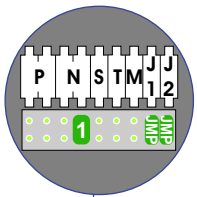

 = systeemkabel
 Bij andere getwiste kabel 66% afstand!
 Bij ongetwiste kabel max. 50 meter buitenpost naar videofoon.
 UTP op aanvraag.

nelec

INTERCOM MADE EASY

DEURSTATION S-131V

Max. 50 meter

Max. 100 meter systeemkabel tot laatste videofoon