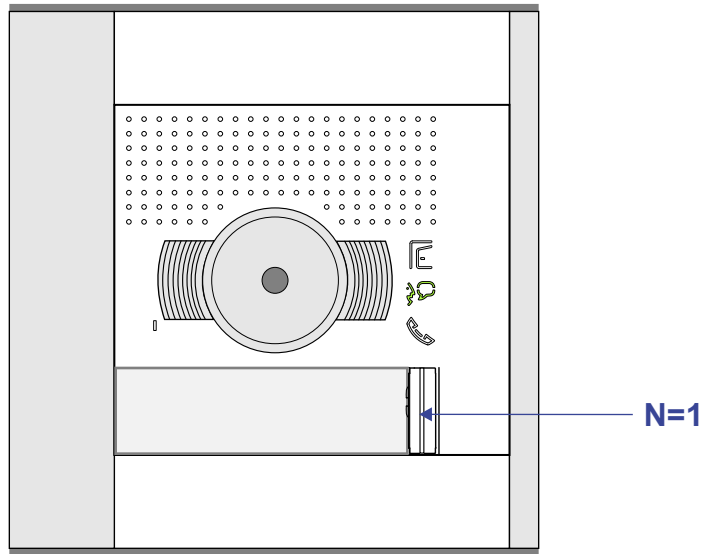

 = systeemkabel
 Bij andere getwiste kabel 66% afstand!
 Bij ongetwiste kabel max. 50 meter buitenpost naar videofoon.
 UTP op aanvraag.

nelec

INTERCOM MADE EASY

DEURSTATION S-131V

Max. 50 meter

Max. 100 meter systeemkabel tot laatste videofoon