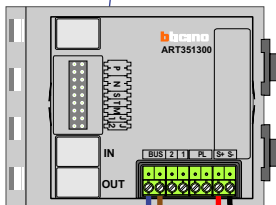

 = systeemkabel
 Bij andere getwiste kabel 66% afstand!
 Bij ongetwiste kabel max. 50 meter buitenpost naar videofoon.
 UTP op aanvraag.

nelec

INTERCOM MADE EASY

DEURSTATION S-131V

Max. 50 meter

Max. 100 meter systeemkabel tot laatste videofoon