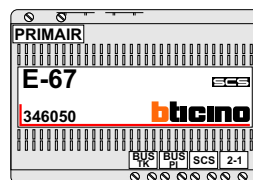

 = systeemkabel
 Bij andere getwiste kabel 66% afstand!
 Bij ongetwiste kabel max. 50 meter buitenpost naar videofoon.
 UTP op aanvraag.

nelec

INTERCOM MADE EASY

DEURSTATION S-131V

Max. 50 meter

Max. 100 meter systeemkabel tot laatste videofoon