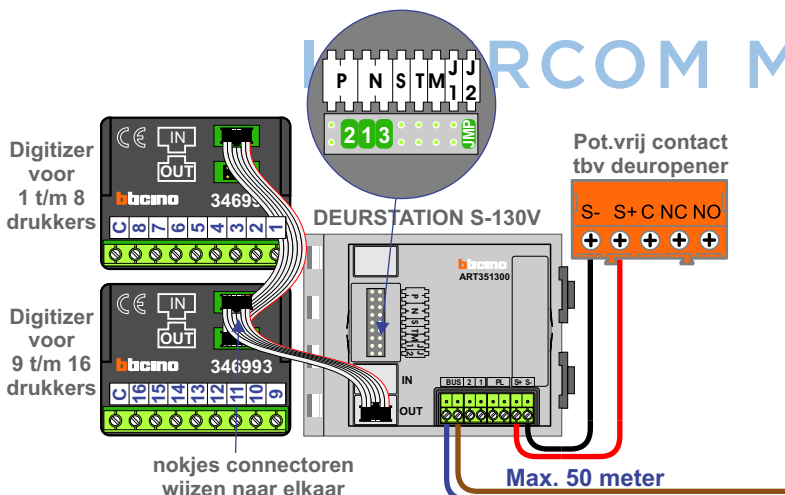

— = systeemkabel
 Bij andere getwiste kabel 66% afstand!
 Bij ongetwiste kabel max. 50 meter buitenpost naar videofoon.
 UTP op aanvraag.

naar pagina 2

— = systeemkabel
 Bij andere getwiste kabel 66% afstand!
 Bij ongetwiste kabel max. 50 meter buitenpost naar videofoon.
 UTP op aanvraag.

nelec
INTERCOM MADE EASY