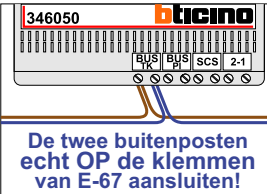

— = systeemkabel
 Bij andere getwiste kabel 66% afstand!
 Bij ongetwiste kabel max. 50 meter buitenpost naar videofoon.
 UTP op aanvraag.

naar pagina 2

— = systeemkabel
 Bij andere getwiste kabel 66% afstand!
 Bij ongetwiste kabel max. 50 meter buitenpost naar videofoon.
 UTP op aanvraag.