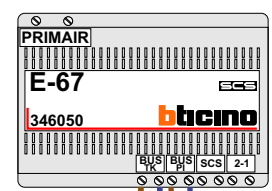

— = systeemkabel
 Bij andere getwiste kabel 66% afstand!
 Bij ongetwiste kabel max. 50 meter buitenpost naar videofoon.
 UTP op aanvraag.

naar pagina 2

— = systeemkabel
 Bij andere getwiste kabel 66% afstand!
 Bij ongetwiste kabel max. 50 meter buitenpost naar videofoon.
 UTP op aanvraag.