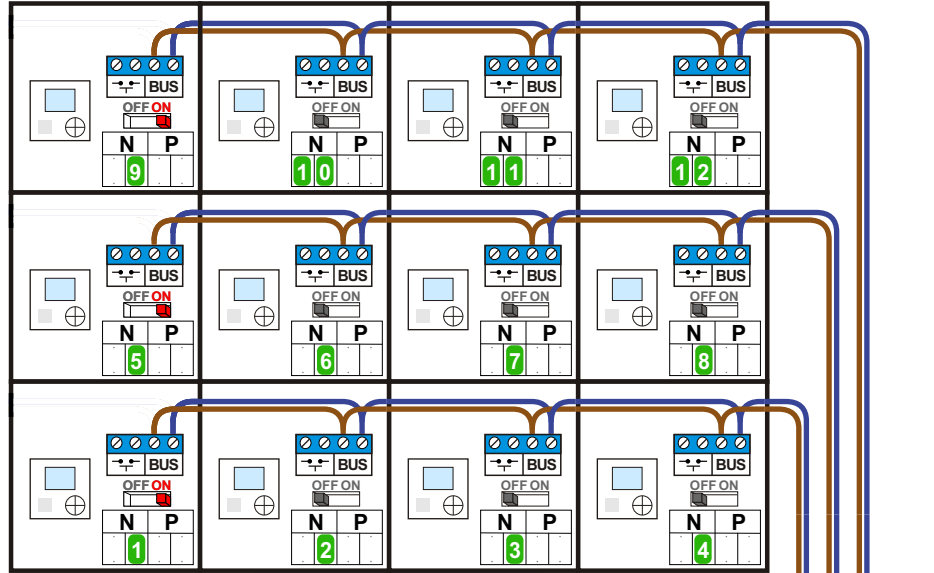

— = systeemkabel
 Bij andere getwiste kabel 66% afstand!
 Bij ongetwiste kabel max. 50 meter buitenpost naar videofoon.
 UTP op aanvraag.

naar pagina 2

— = systeemkabel
 Bij andere getwiste kabel 66% afstand!
 Bij ongetwiste kabel max. 50 meter buitenpost naar videofoon.
 UTP op aanvraag.

nelec
INTERCOM MADE EASY