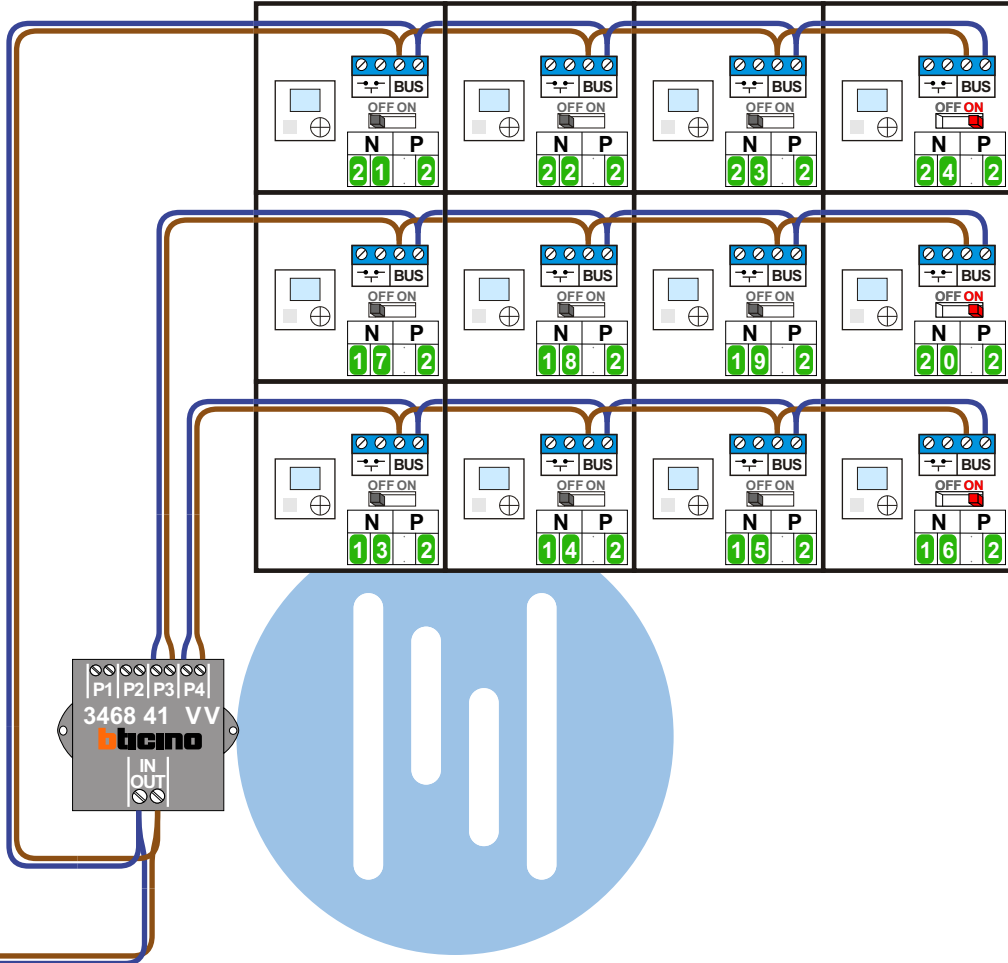

— = systeemkabel
 Bij andere getwiste kabel 66% afstand!
 Bij ongetwiste kabel max. 50 meter buitenpost naar videofoon.
 UTP op aanvraag.

naar pagina 2

— = systeemkabel
 Bij andere getwiste kabel 66% afstand!
 Bij ongetwiste kabel max. 50 meter buitenpost naar videofoon.
 UTP op aanvraag.

nelec
INTERCOM MADE EASY