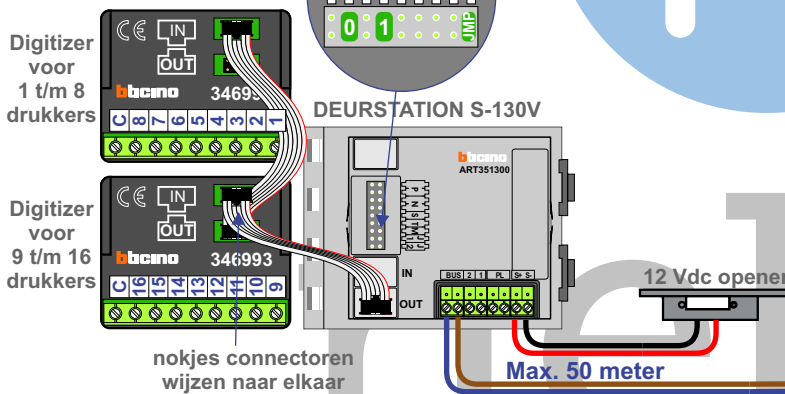

— = systeemkabel
 Bij andere getwiste kabel 66% afstand!
 Bij ongetwiste kabel max. 50 meter buitenpost naar videofoon.
 UTP op aanvraag.

naar pagina 2

— = systeemkabel
 Bij andere getwiste kabel 66% afstand!
 Bij ongetwiste kabel max. 50 meter buitenpost naar videofoon.
 UTP op aanvraag.

nelec
INTERCOM MADE EASY