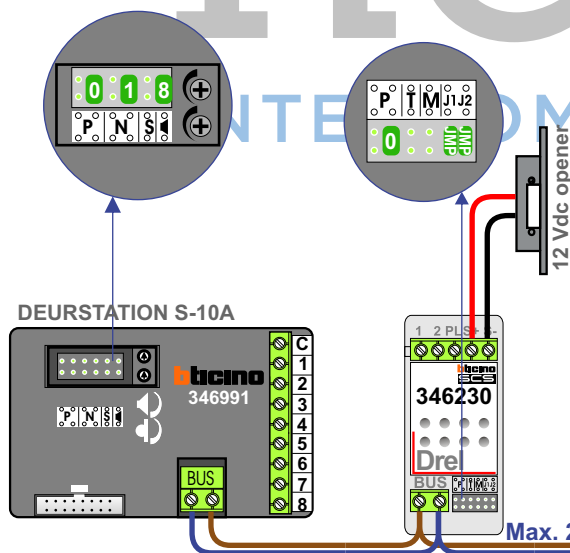

**— = systeemkabel**  
 Bij kabel 2 x 1 mm<sup>2</sup>:  
 180% afstand!  
 Bij kabel 2 x 0,28 mm<sup>2</sup>:  
 60% afstand!  
 UTP op aanvraag.

Bij installaties zonder beeld maakt het niet uit *hoe* je de bus aansluit. De telefoons hoeven niet in serie en eindweerstand zijn niet nodig.

Max. 320 meter systeemkabel tot laatste deurtelefoon

nelec  
INTERCOM MADE EASY

Max. 290 meter

Digitizer voor 1 t/m 8 drukkers

DEURSTATION S-10A