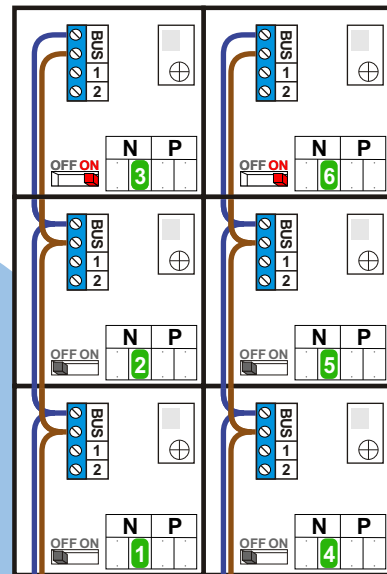

**— = systeemkabel**  
 Bij kabel 2 x 1 mm<sup>2</sup>:  
 180% afstand!  
 Bij kabel 2 x 0,28 mm<sup>2</sup>:  
 60% afstand!  
 UTP op aanvraag.

Bij installaties zonder beeld maakt het niet uit *hoe* je de bus aansluit. De telefoons hoeven niet in serie en eindweerstand zijn niet nodig.

Max. 320 meter systeemkabel tot laatste deurtelefoon

nelec  
INTERCOM MADE EASY

Max. 290 meter

Digitizer voor 1 t/m 8 drukkers

DEURSTATION S-10A