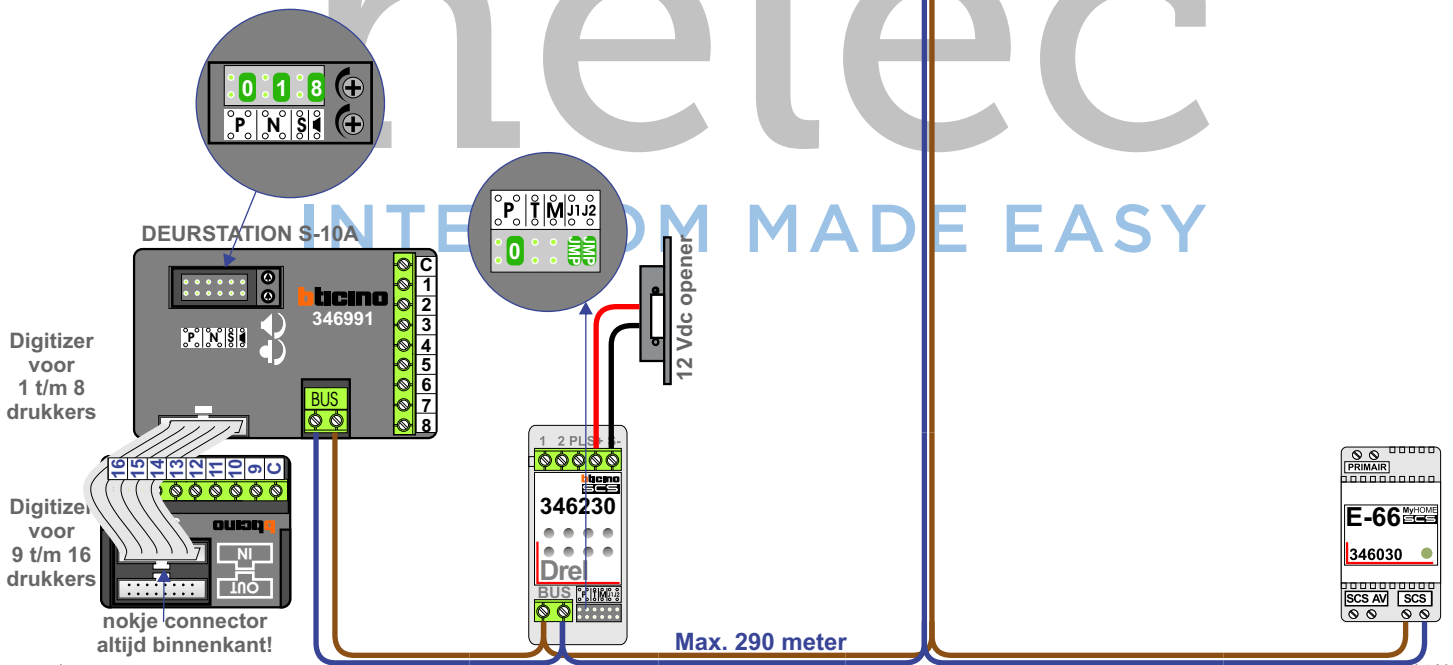

— = systeemkabel
 Bij kabel 2 x 1 mm²:
 180% afstand!
 Bij kabel 2 x 0,28 mm²:
 60% afstand!
 UTP op aanvraag.

Bij installaties zonder beeld maakt het niet uit hoe je de bus aansluit. De telefoons hoeven niet in serie en eindweerstand zijn niet nodig.

Max. 320 meter systeemkabel tot laatste deurtelefoon

nelec
INTERCOM MADE EASY

Max. 290 meter