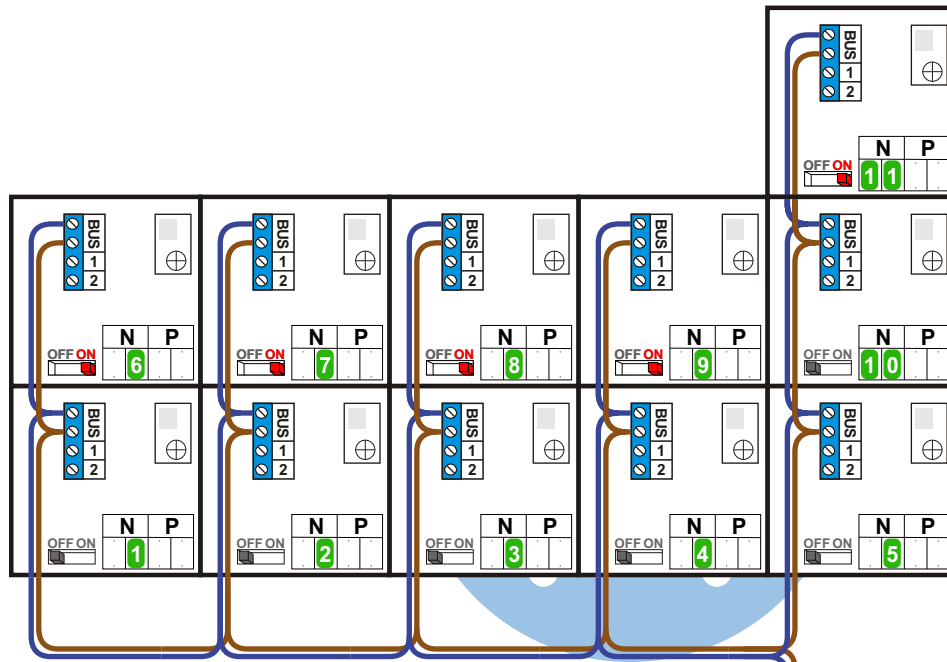

— = systeemkabel
 Bij kabel 2 x 1 mm²:
 180% afstand!
 Bij kabel 2 x 0,28 mm²:
 60% afstand!
 UTP op aanvraag.

Bij installaties zonder beeld maakt het niet uit hoe je de bus aansluit. De telefoons hoeven niet in serie en eindweerstand zijn niet nodig.

Max. 320 meter systeemkabel tot laatste deurtelefoon

nelec
INTERCOM MADE EASY

Max. 290 meter