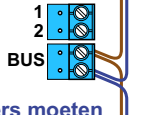

**— = systeemkabel**  
 Bij andere getwiste kabel 66% afstand!  
 Bij ongetwiste kabel max. 50 meter buitenpost naar videofoon.  
 UTP op aanvraag.

Bij meerdere videofoons tegelijk, mogen de ingangen voor 2de belsignaal niet gekoppeld worden.

 = systeemkabel

Bij andere getwiste kabel 66% afstand!  
Bij ongetwiste kabel max. 50 meter buitenpost naar videofoon.

M-43

De aders moeten echt OP de connector doorgelust worden!

Bij meerdere videofoons tegelijk, mogen de ingangen voor 2de belsignaal niet gekoppeld worden.

**— = systeemkabel**  
 Bij andere getwiste kabel 66% afstand!  
 Bij ongetwiste kabel max. 50 meter buitenpost naar videofoon.  
 UTP op aanvraag.

**VideoVerdeler**

De aders moeten echt **OP** de klemmen doorgelust worden!