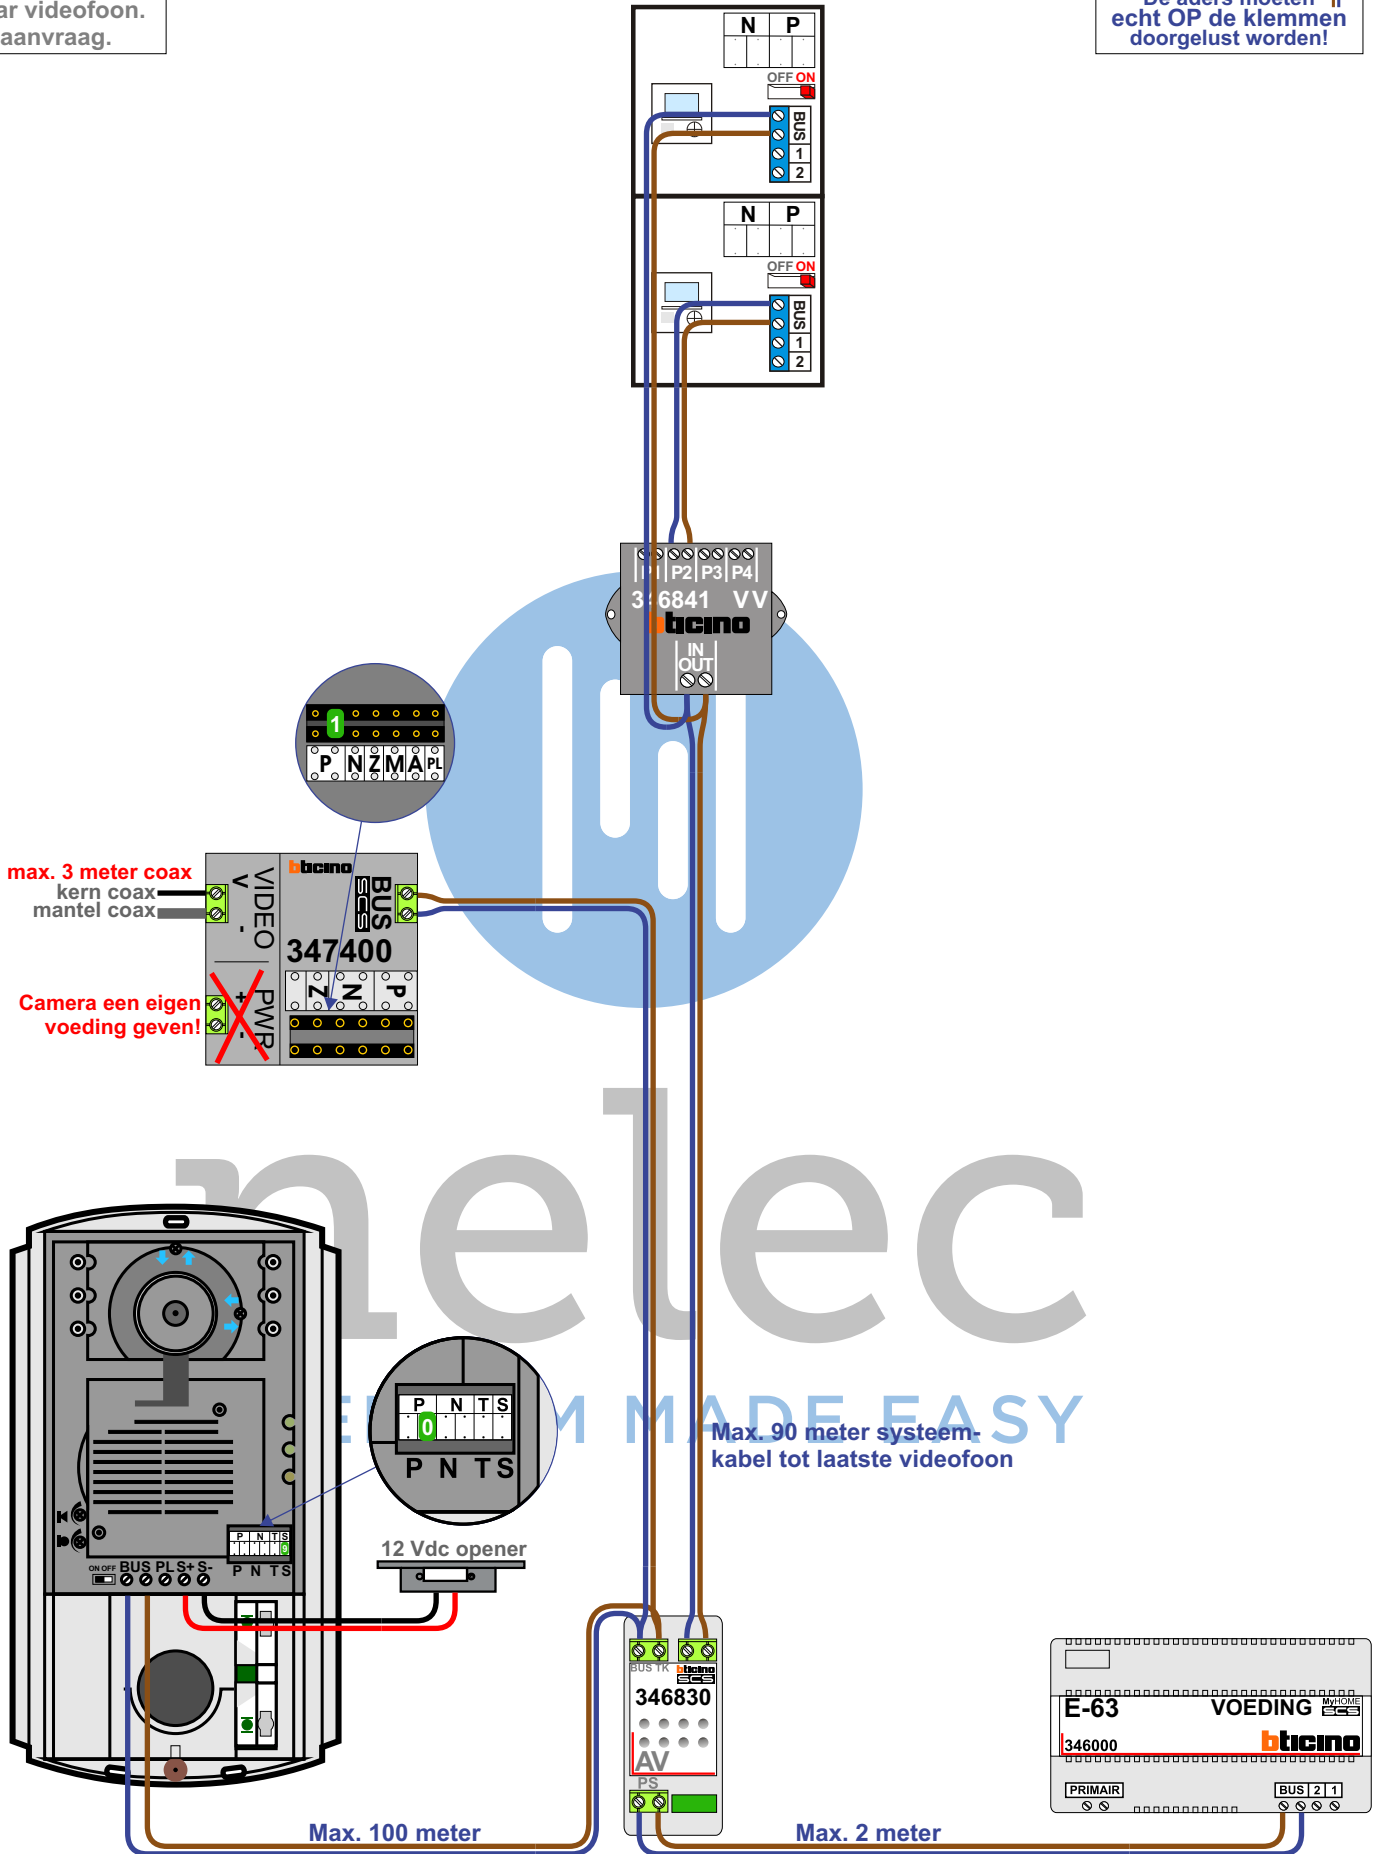

**— = systeemkabel**  
 Bij andere getwiste kabel 66% afstand!  
 Bij ongetwiste kabel max. 50 meter buitenpost naar videofoon.  
 UTP op aanvraag.

Bij meerdere videofoons tegelijk, mogen de ingangen voor 2de belsignaal niet gekoppeld worden.

 = systeemkabel

Bij andere getwiste kabel 66% afstand!  
Bij ongetwiste kabel max. 50 meter buitenpost naar videofoon.

M-43

De aders moeten echt OP de connector doorgelust worden!

Bij meerdere videofoons tegelijk, mogen de ingangen voor 2de belsignaal niet gekoppeld worden.

**— = systeemkabel**  
 Bij andere getwiste kabel 66% afstand!  
 Bij ongetwiste kabel max. 50 meter buitenpost naar videofoon.  
 UTP op aanvraag.

**VideoVerdeler**

De aders moeten echt **OP** de klemmen doorgelust worden!

**— = systeemkabel**  
 Bij andere getwiste kabel 66% afstand!  
 Bij ongetwiste kabel max. 50 meter buitenpost naar videofoon.

M-43  
  
 De aders moeten echt **OP** de connector doorgelust worden!

  
 Bij meerdere videofoons tegelijk, mogen de ingangen voor 2de belsignaal niet gekoppeld worden.