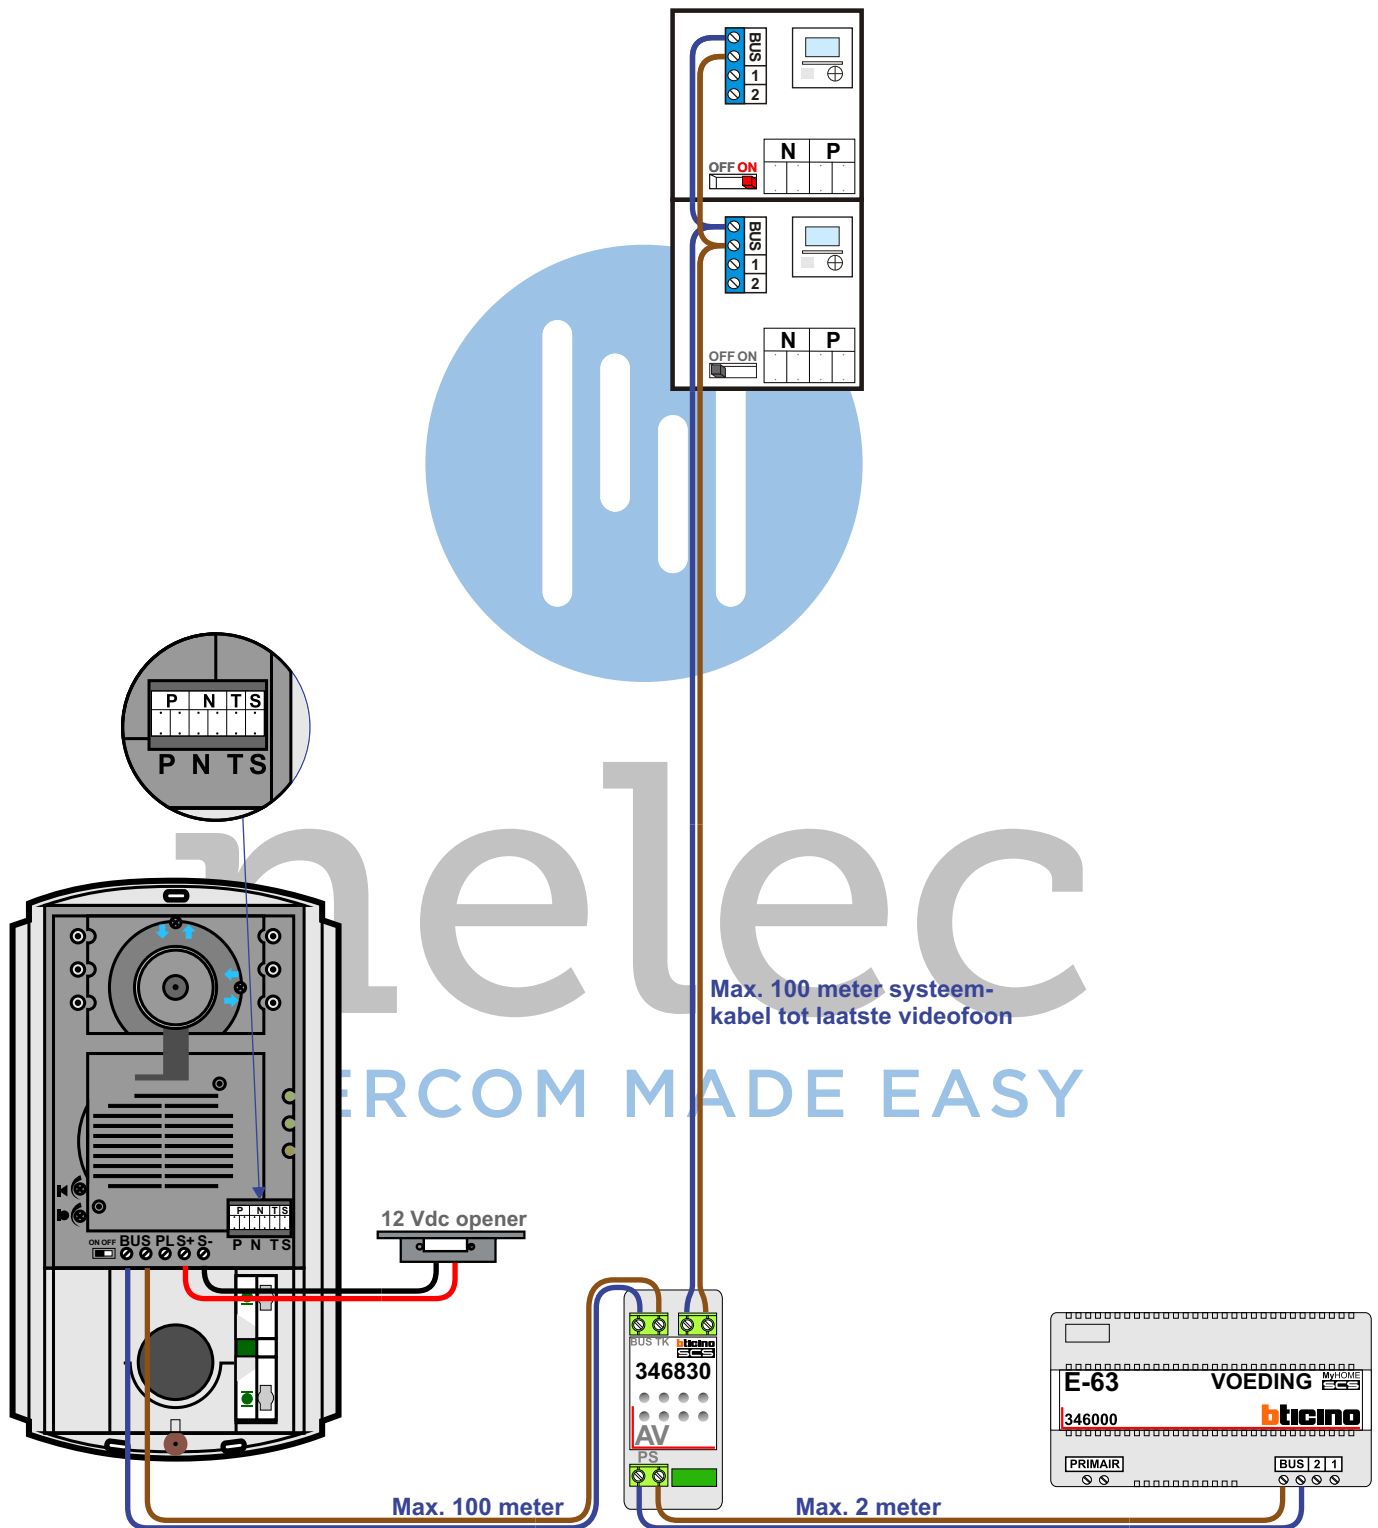

**— = systeemkabel**  
 Bij andere getwiste kabel 66% afstand!  
 Bij ongetwiste kabel max. 50 meter buitenpost naar videofoon.  
 UTP op aanvraag.

Bij meerdere videofoons tegelijk, mogen de ingangen voor 2de belsignaal niet gekoppeld worden.

 = systeemkabel

Bij andere getwiste kabel 66% afstand!  
Bij ongetwiste kabel max. 50 meter buitenpost naar videofoon.

M-43

De aders moeten echt OP de connector doorgelust worden!

Bij meerdere videofoons tegelijk, mogen de ingangen voor 2de belsignaal niet gekoppeld worden.

**— = systeemkabel**  
 Bij andere getwiste kabel 66% afstand!  
 Bij ongetwiste kabel max. 50 meter buitenpost naar videofoon.  
 UTP op aanvraag.

**VideoVerdeler**

De aders moeten echt **OP** de klemmen doorgelust worden!

**— = systeemkabel**  
 Bij andere getwiste kabel 66% afstand!  
 Bij ongetwiste kabel max. 50 meter buitenpost naar videofoon.

M-43  
  
 De aders moeten echt **OP** de connector doorgelust worden!

  
 Bij meerdere videofoons tegelijk, mogen de ingangen voor 2de belsignaal niet gekoppeld worden.