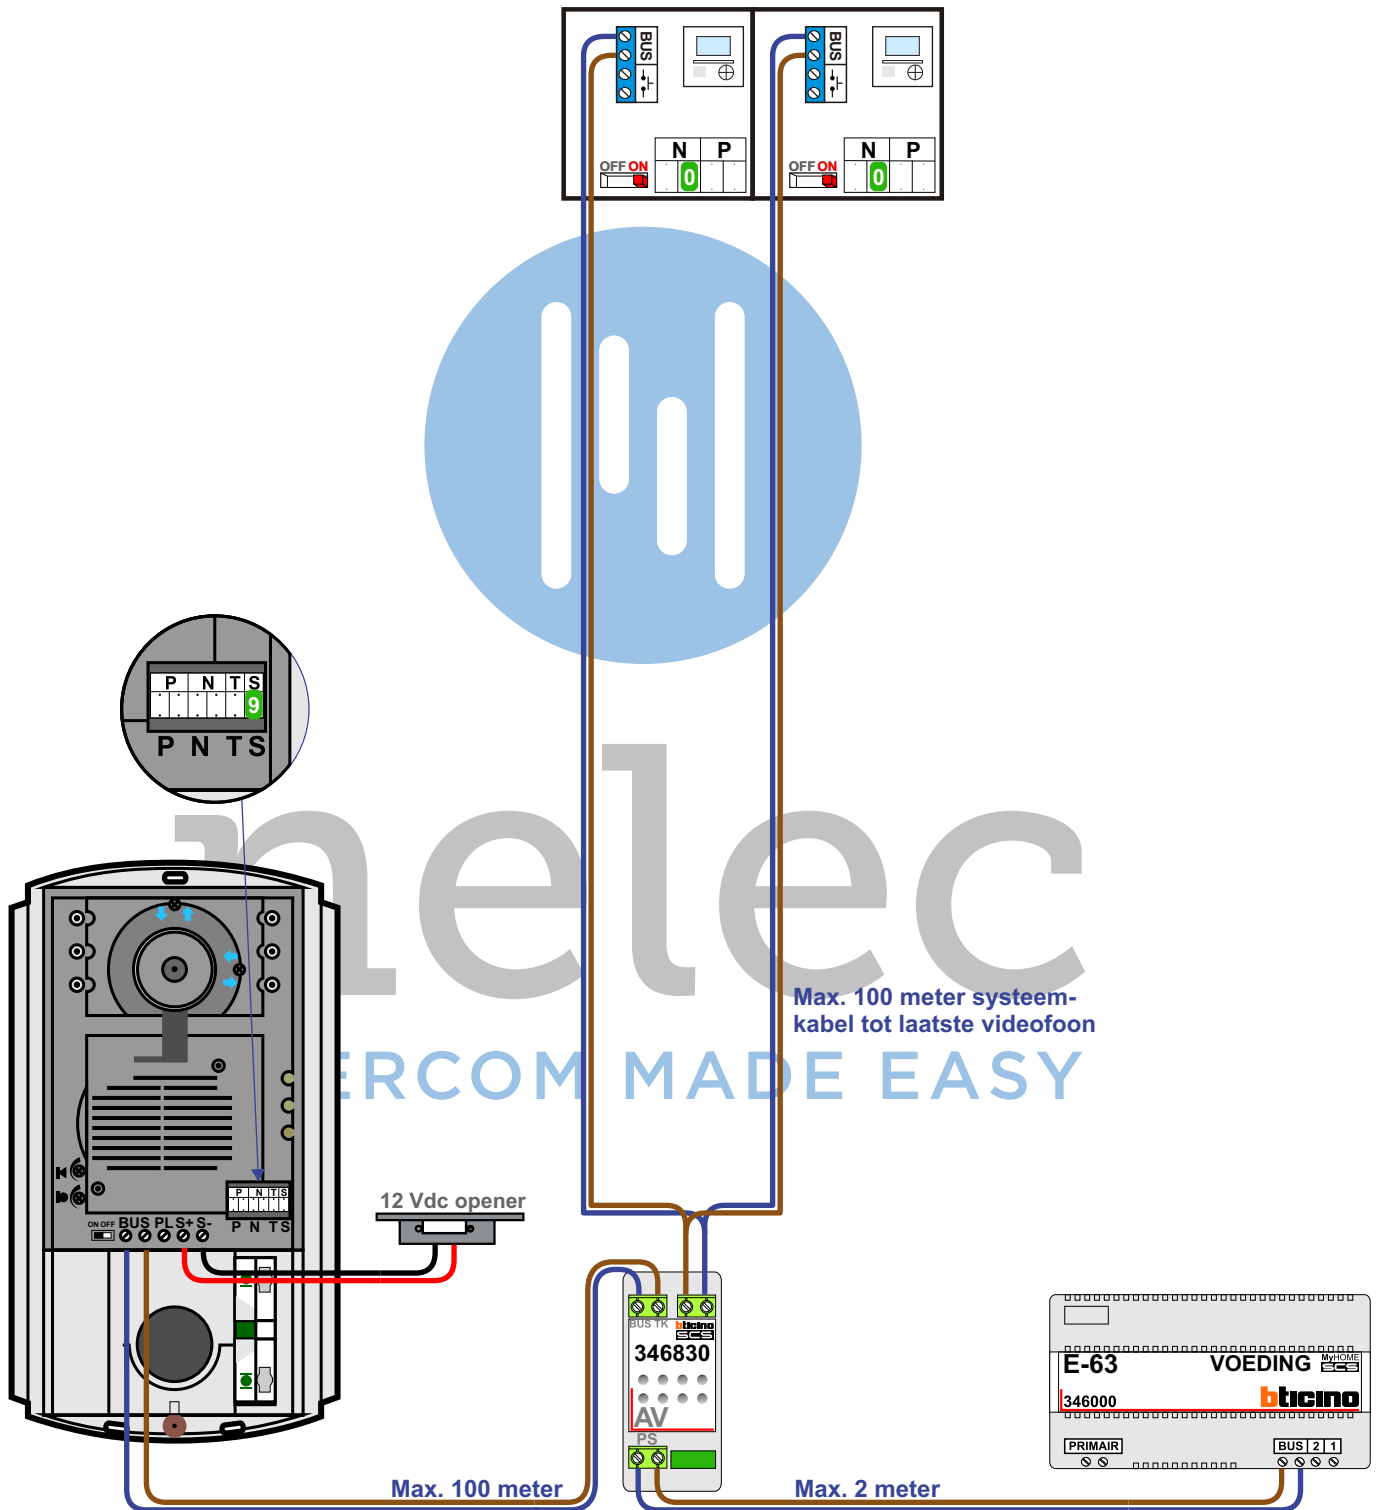

**— = systeemkabel**  
 Bij andere getwiste kabel 66% afstand!  
 Bij ongetwiste kabel max. 50 meter buitenpost naar videofoon.  
 UTP op aanvraag.

Bij meerdere videofoons tegelijk, mogen de ingangen voor 2de belsignaal niet gekoppeld worden.

 = systeemkabel

Bij andere getwiste kabel 66% afstand!  
Bij ongetwiste kabel max. 50 meter buitenpost naar videofoon.

M-43

De aders moeten echt OP de connector doorgelust worden!

Bij meerdere videofoons tegelijk, mogen de ingangen voor 2de belsignaal niet gekoppeld worden.

**— = systeemkabel**  
 Bij andere getwiste kabel 66% afstand!  
 Bij ongetwiste kabel max. 50 meter buitenpost naar videofoon.  
 UTP op aanvraag.

**VideoVerdeler**

De aders moeten echt **OP** de klemmen doorgelust worden!

**— = systeemkabel**  
 Bij andere getwiste kabel 66% afstand!  
 Bij ongetwiste kabel max. 50 meter buitenpost naar videofoon.

M-43  
  
 De aders moeten echt **OP** de connector doorgelust worden!

  
 Bij meerdere videofoons tegelijk, mogen de ingangen voor 2de belsignaal niet gekoppeld worden.