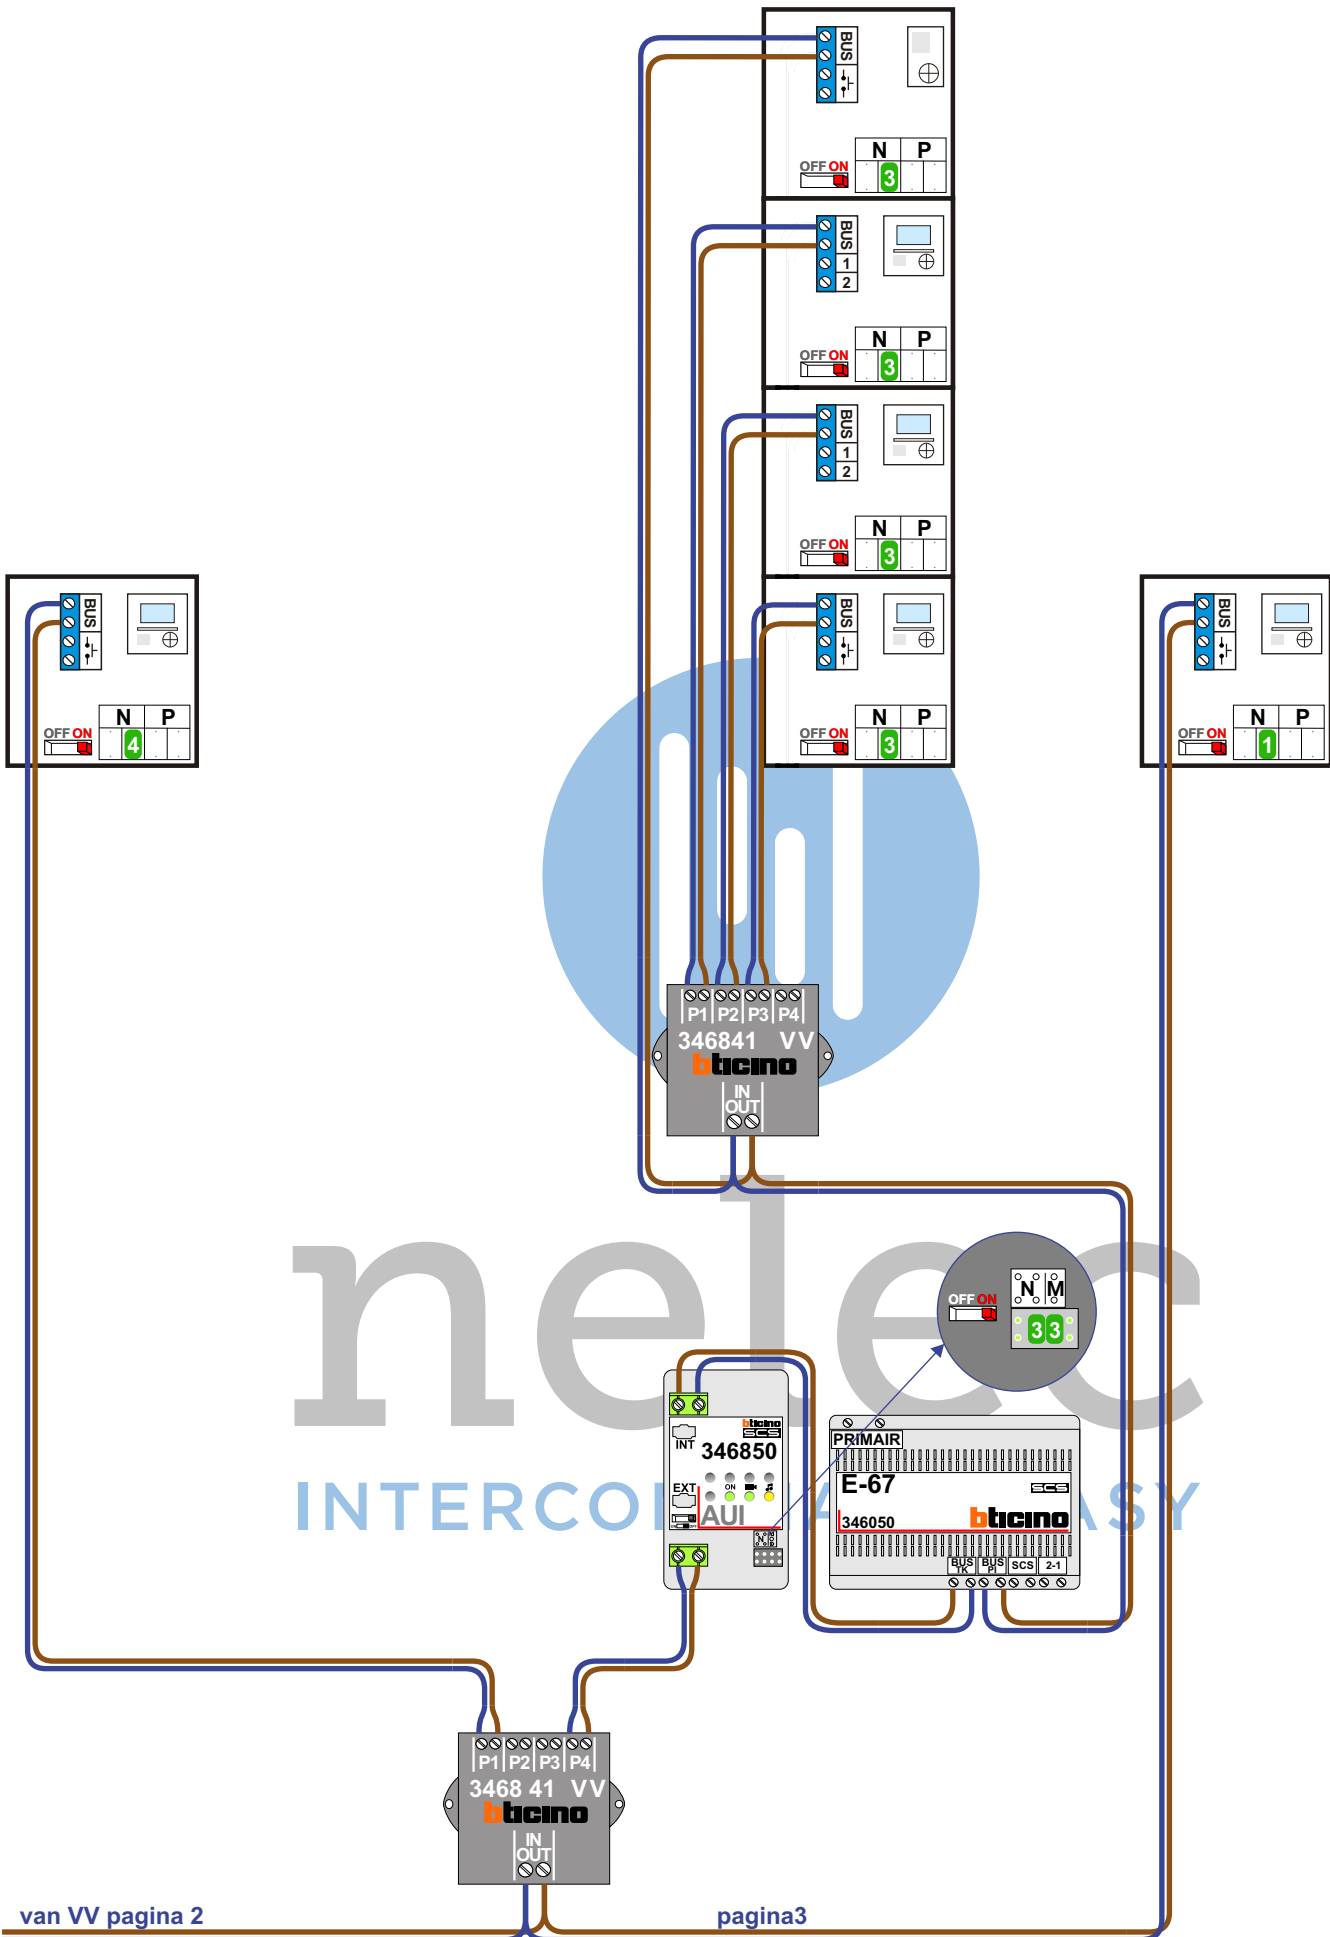

 = systeemkabel
Bij andere getwiste kabel 66% afstand!
Bij ongetwiste kabel max. 50 meter buitenpost naar videofoon.
UTP op aanvraag.

VideoVerdeler

De aders moeten echt OP de klemmen doorgelust worden!

De twee buitenposten echt OP de klemmen van E-67 aansluiten!

nelec
INTERCOM MADE EASY

nelec

INTERCOM MADE EASY