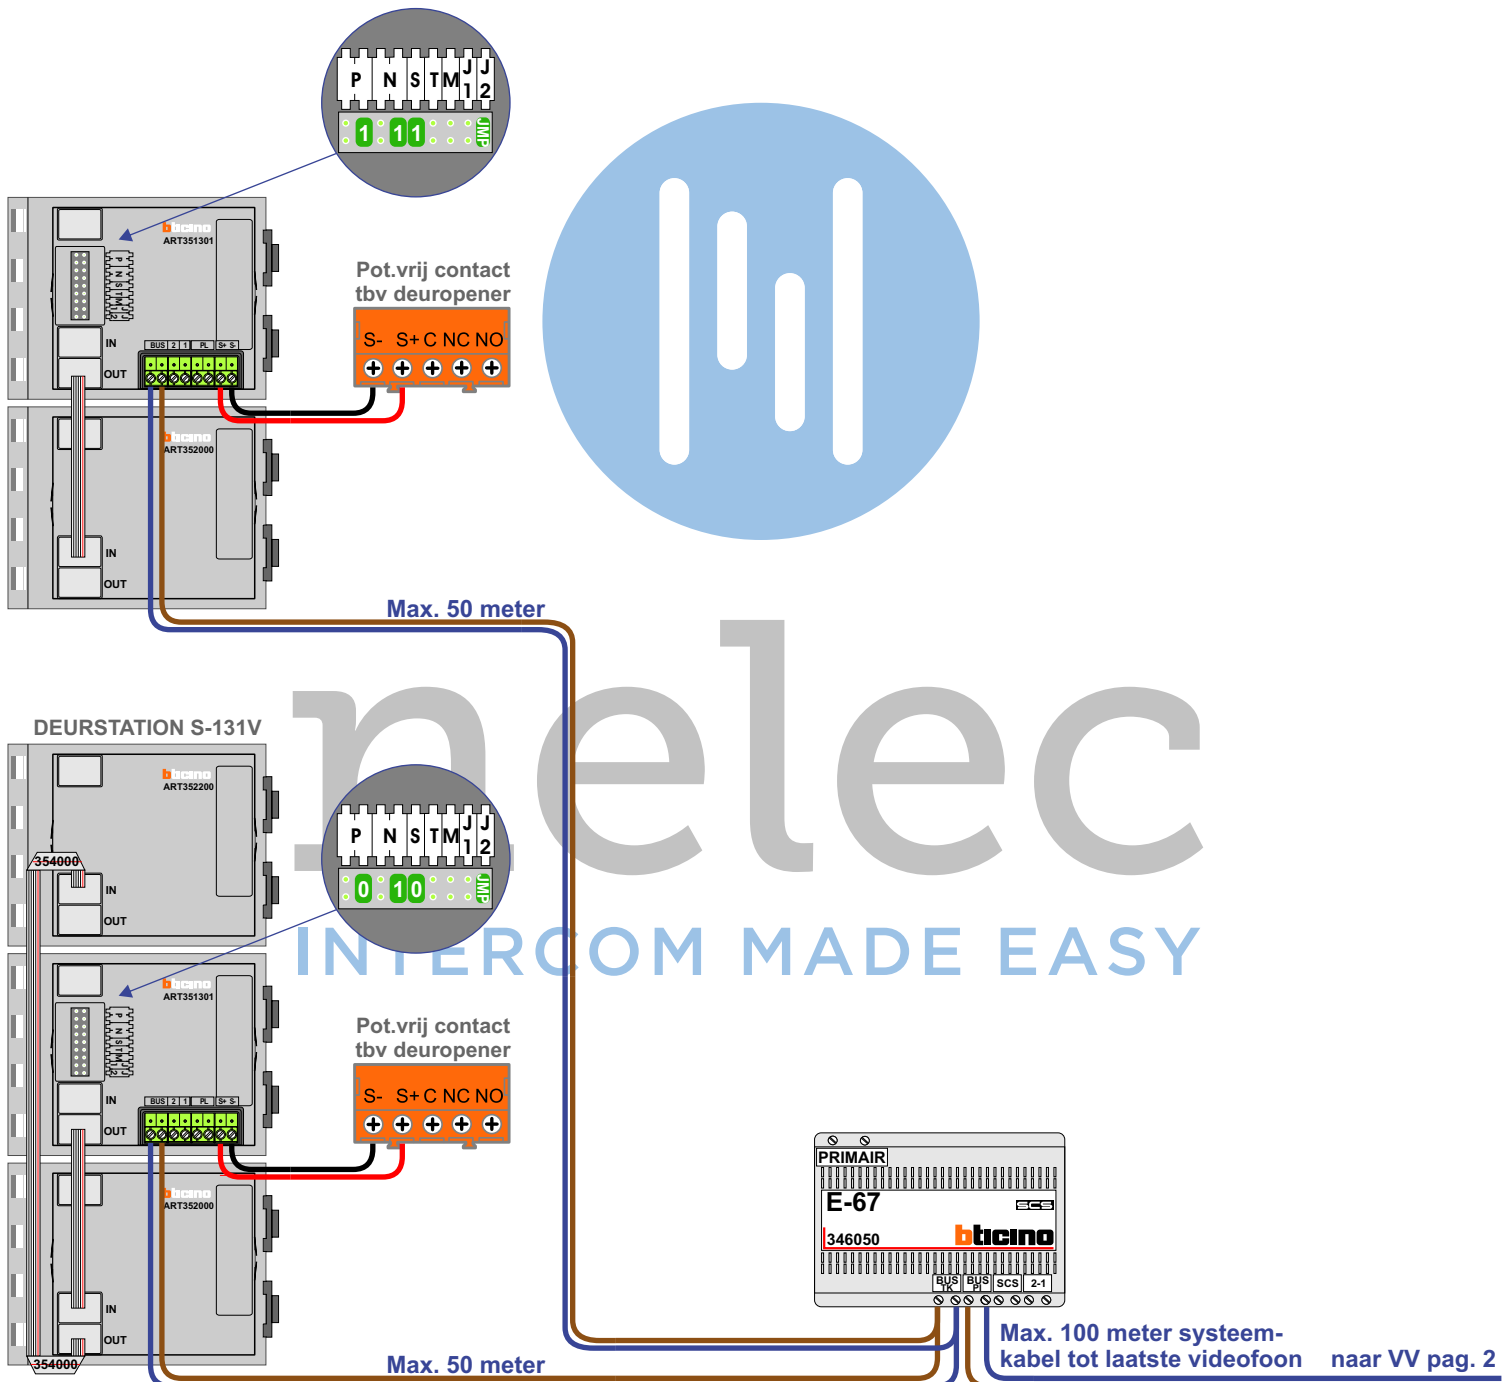

 = systeemkabel
Bij andere getwiste kabel 66% afstand!
Bij ongetwiste kabel max. 50 meter buitenpost naar videofoon.
UTP op aanvraag.

VideoVerdeler

De aders moeten echt OP de klemmen doorgelust worden!

De twee buitenposten echt OP de klemmen van E-67 aansluiten!

nelec
INTERCOM MADE EASY

nelec

INTERCOM MADE EASY