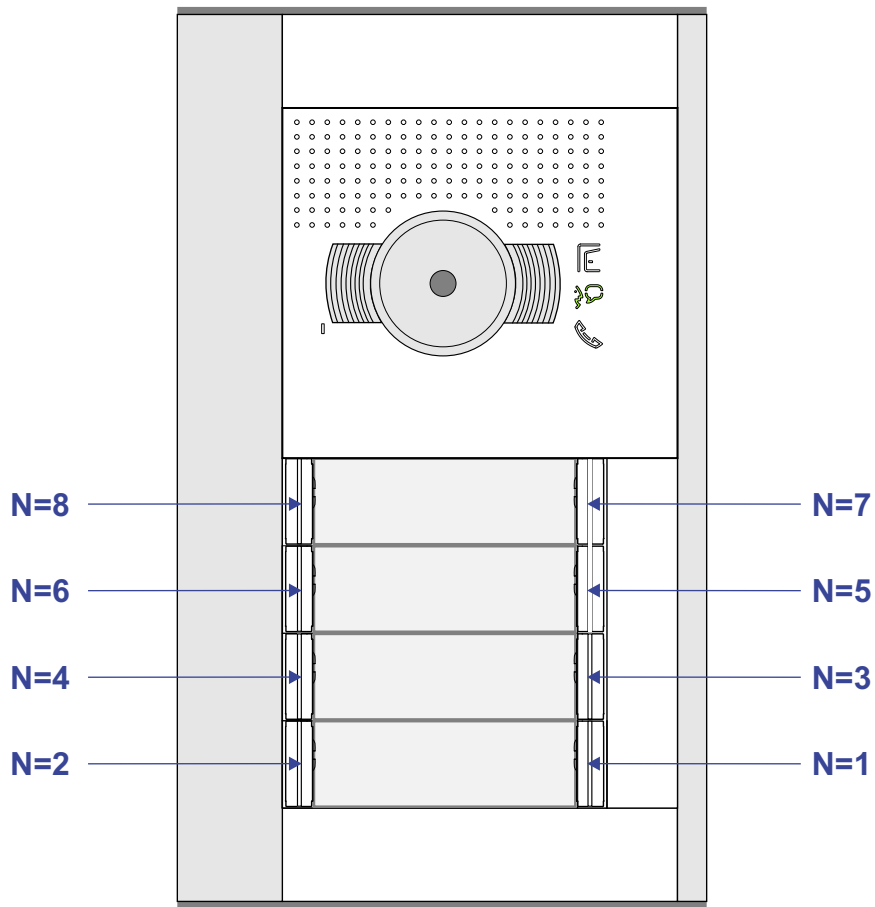

 = systeemkabel
Bij andere getwiste kabel 66% afstand!
Bij ongetwiste kabel max. 50 meter buitenpost naar videofoon.
UTP op aanvraag.

VideoVerdeler

De aders moeten echt OP de klemmen doorgelust worden!

De twee buitenposten echt OP de klemmen van E-67 aansluiten!