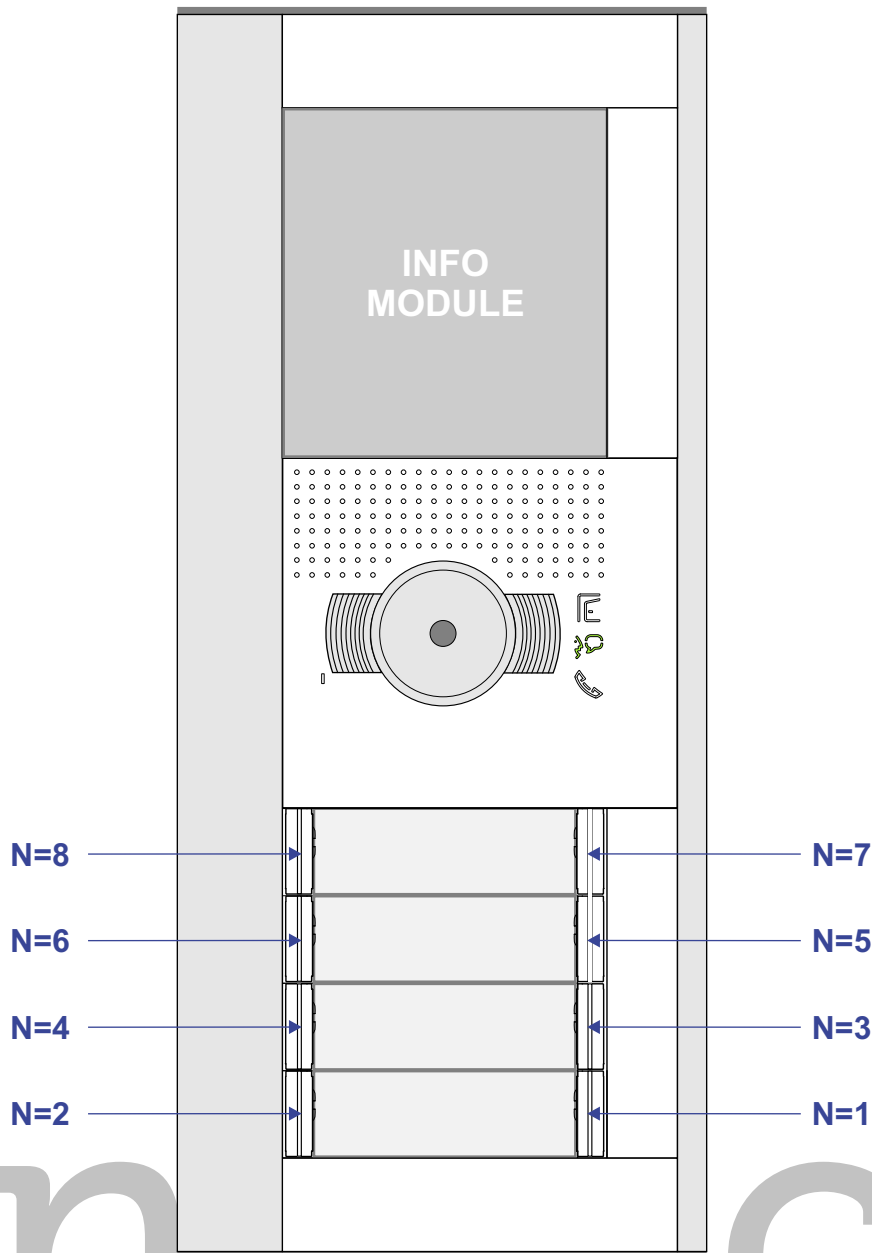

nelec

INTERCOM MADE EASY