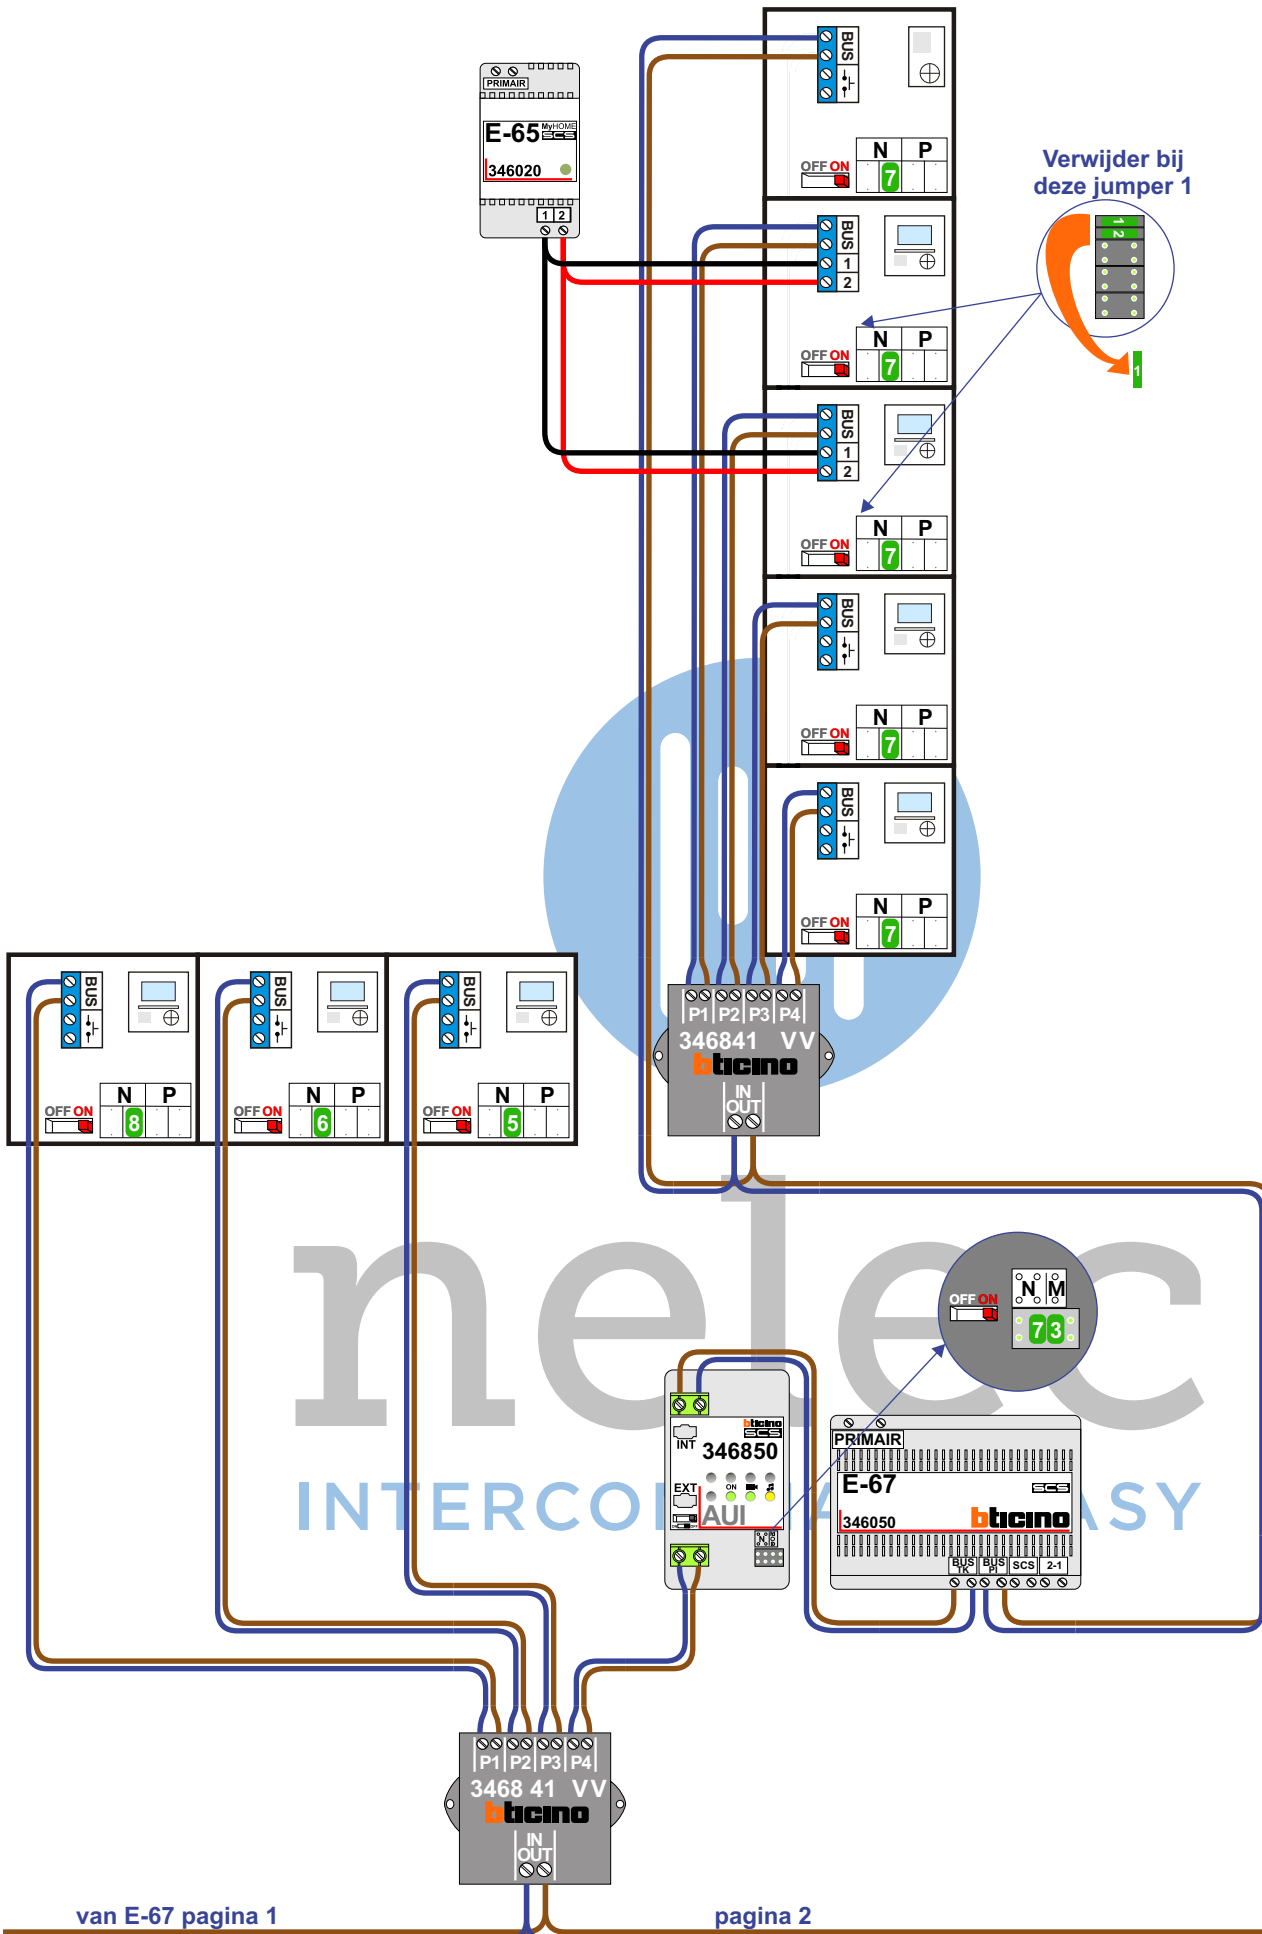

 = systeemkabel
Bij andere getwiste kabel 66% afstand!
Bij ongetwiste kabel max. 50 meter buitenpost naar videofoon.
UTP op aanvraag.

VideoVerdeler

De aders moeten echt OP de klemmen doorgelust worden!

De twee buitenposten echt OP de klemmen van E-67 aansluiten!

nelec
INTERCOM MADE EASY

nelec

INTERCOM MADE EASY