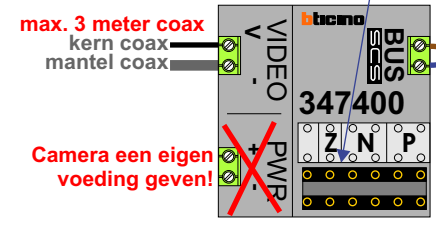

**— = systeemkabel**  
 Bij andere getwiste kabel 66% afstand!  
 Bij ongetwiste kabel max. 50 meter buitenpost naar videofoon.  
 UTP op aanvraag.

De twee buitenposten echt OP de klemmen van E-67 aansluiten!

VideoVerdeler

De aders moeten echt OP de klemmen doorgelust worden!

DEURSTATION S-131A

Max. 290 meter

Max. 100 meter systeemkabel tot laatste videofoon

Max. 290 meter

nelec

N-waarde	Huisnummer	Switch ON	Videofoon
1	14	ON	M43
2	14A	ON	M43
3	14B	ON	M43
4	14C	ON	M40
5	16	ON	M40
6	16A	ON	M43
7	16B	ON	M40
8	16C	ON	M43