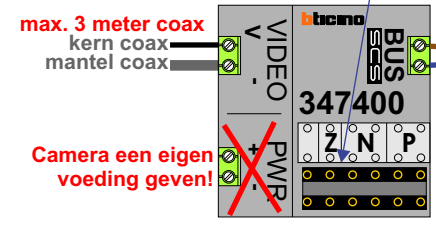

VideoVerdeler

De aders moeten echt OP de klemmen doorgelust worden!

DEURSTATION S-131A

Max. 290 meter

Max. 100 meter systeemkabel tot laatste videofoon

Max. 290 meter

nelec

N-waarde	Huisnummer	Switch ON	Videofoon
1	14	ON	M43
2	14A	ON	M43
3	14B	ON	M43
4	14C	ON	M40
5	16	ON	M40
6	16A	ON	M43
7	16B	ON	M40
8	16C	ON	M43

**— = systeemkabel**  
 Bij andere getwiste kabel 66% afstand!  
 Bij ongetwiste kabel max. 50 meter buitenpost naar videofoon.  
 UTP op aanvraag.

De twee buitenposten echt OP de klemmen van E-67 aansluiten!

DEURSTATION S-131A

Max. 290 meter

Max. 100 meter systeemkabel tot laatste videofoon

Max. 290 meter

nelec

N-waarde	Huisnummer	Switch ON	Videofoon
1	18	ON	M40
2	18A	ON	M40
3	18B	ON	M40
4	18C	ON	M40
5	20	ON	M43
6	20A	ON	M40
7	20B	ON	M43
8	20C	ON	M40