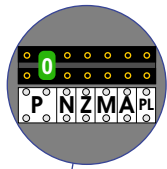

VideoVerdeler

De aders moeten echt OP de klemmen doorgelust worden!

DEURSTATION S-131A

Max. 290 meter

Max. 100 meter systeemkabel tot laatste videofoon

Max. 290 meter

nelec

N-waarde	Huisnummer	Switch ON	Videofoon
1	14	ON	M43
2	14A	ON	M43
3	14B	ON	M43
4	14C	ON	M40
5	16	ON	M40
6	16A	ON	M43
7	16B	ON	M40
8	16C	ON	M43