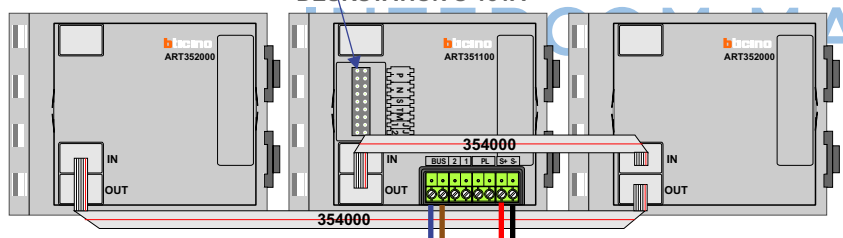

VideoVerdeler

De aders moeten echt OP de klemmen doorgelust worden!

DEURSTATION S-131A

Max. 290 meter

Max. 100 meter systeemkabel tot laatste videofoon

Max. 290 meter

nelec

N-waarde	Huisnummer	Switch ON	Videofoon
1	14	ON	M43
2	14A	ON	M43
3	14B	ON	M43
4	14C	ON	M40
5	16	ON	M40
6	16A	ON	M43
7	16B	ON	M40
8	16C	ON	M43

**— = systeemkabel**  
 Bij andere getwiste kabel 66% afstand!  
 Bij ongetwiste kabel max. 50 meter buitenpost naar videofoon.  
 UTP op aanvraag.

De twee buitenposten echt OP de klemmen van E-67 aansluiten!

DEURSTATION S-131A

Max. 290 meter

Max. 100 meter systeemkabel tot laatste videofoon

Max. 290 meter

nelec

N-waarde	Huisnummer	Switch ON	Videofoon
1	18	ON	M40
2	18A	ON	M40
3	18B	ON	M40
4	18C	ON	M40
5	20	ON	M43
6	20A	ON	M40
7	20B	ON	M43
8	20C	ON	M40