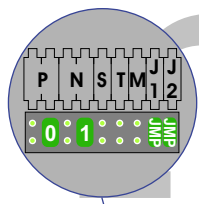

**— = systeemkabel**  
 Bij andere getwiste kabel 66% afstand!  
 Bij ongetwiste kabel max. 50 meter buitenpost naar videofoon.  
 UTP op aanvraag.

De twee buitenposten echt OP de klemmen van E-67 aansluiten!

VideoVerdeler

De aders moeten echt OP de klemmen doorgelust worden!

DEURSTATION S-131A

Max. 290 meter

Max. 100 meter systeemkabel tot laatste videofoon

Max. 290 meter

nelec

N-waarde	Huisnummer	Switch ON	Videofoon
1	14	ON	M43
2	14A	ON	M43
3	14B	ON	M43
4	14C	ON	M40
5	16	ON	M40
6	16A	ON	M43
7	16B	ON	M40
8	16C	ON	M43

VideoVerdeler

De aders moeten echt OP de klemmen doorgelust worden!

max. 3 meter coax  
 kern coax  
 mantel coax

Camera een eigen voeding geven!

DEURSTATION S-131A

Pot.vrij contact tbv deuropener

Max. 290 meter