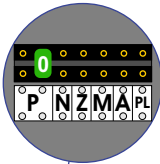

— = systeemkabel
Bij andere getwiste kabel 66% afstand!
Bij ongetwiste kabel max. 50 meter buitenpost naar videofoon.
UTP op aanvraag.

De twee buitenposten echt OP de klemmen van E-67 aansluiten!

VideoVerdeler

De aders moeten echt OP de klemmen doorgelust worden!

max. 3 meter coax
kern coax
mantel coax

Camera een eigen voeding geven!

DEURSTATION S-131A

Pot.vrij contact tbv deuropener

Max. 290 meter

Max. 100 meter systeemkabel tot laatste videofoon

Max. 290 meter