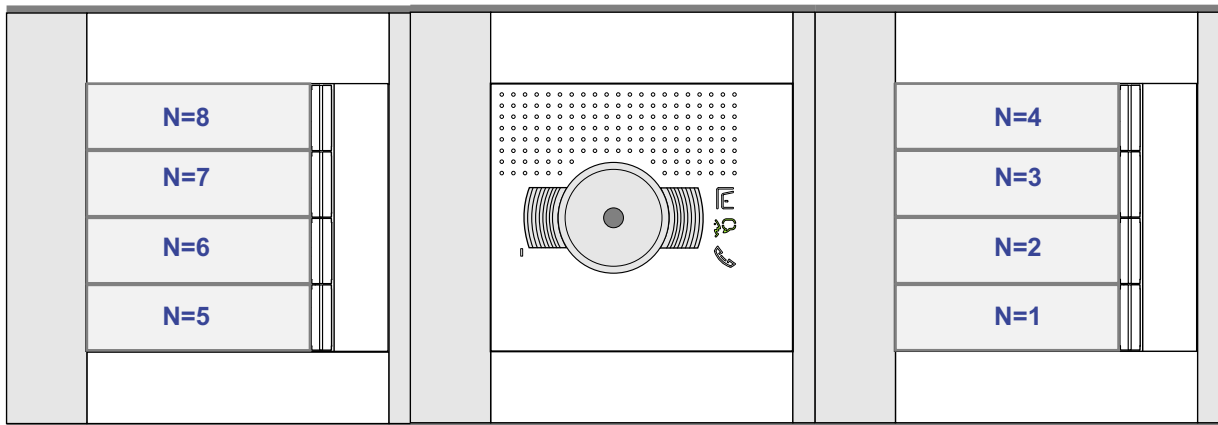

Max. 100 meter systeemkabel tot laatste videofoon

Max. 290 meter

nelec

INTERCOM MADE EASY

N-waarde	Huisnummer	Switch ON	Videfoon
1	22	ON	M40
2	22A	ON	M40
3	22B	ON	M43
4	22C	ON	M40
5	24	ON	M70-W
6	24A	ON	M40
7	24B	ON	M40
8	24C	ON	M40