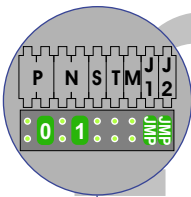

VideoVerdeler

De aders moeten echt OP de klemmen doorgelust worden!

max. 3 meter coax  
 kern coax  
 mantel coax

Camera een eigen voeding geven!

DEURSTATION S-131A

Pot.vrij contact tbv deuropener

Max. 290 meter

Max. 100 meter systeemkabel tot laatste videofoon

Max. 290 meter

nelec

INTERCOM MADE EASY

N-waarde	Huisnummer	Switch ON	Videfoon
1	22	ON	M40
2	22A	ON	M40
3	22B	ON	M43
4	22C	ON	M40
5	24	ON	M70-W
6	24A	ON	M40
7	24B	ON	M40
8	24C	ON	M40