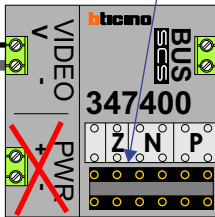

**— = systeemkabel**  
 Bij andere getwiste kabel 66% afstand!  
 Bij ongetwiste kabel max. 50 meter buitenpost naar videofoon.  
 UTP op aanvraag.

De twee buitenposten echt OP de klemmen van E-67 aansluiten!

VideoVerdeler

De aders moeten echt OP de klemmen doorgelust worden!

max. 3 meter coax  
 kern coax  
 mantel coax

Camera een eigen voeding geven!

DEURSTATION S-131A

Pot.vrij contact tbv deuropener

Max. 290 meter