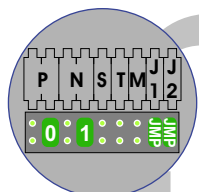

VideoVerdeler

De aders moeten echt OP de klemmen doorgelust worden!

DEURSTATION S-131A

Max. 290 meter

Max. 100 meter systeemkabel tot laatste videofoon

Max. 290 meter

nelec

N-waarde	Huisnummer	Switch ON	Videofoon
1	14	ON	M43
2	14A	ON	M43
3	14B	ON	M43
4	14C	ON	M40
5	16	ON	M40
6	16A	ON	M43
7	16B	ON	M40
8	16C	ON	M43

**— = systeemkabel**  
 Bij andere getwiste kabel 66% afstand!  
 Bij ongetwiste kabel max. 50 meter buitenpost naar videofoon.  
 UTP op aanvraag.

De twee buitenposten echt OP de klemmen van E-67 aansluiten!