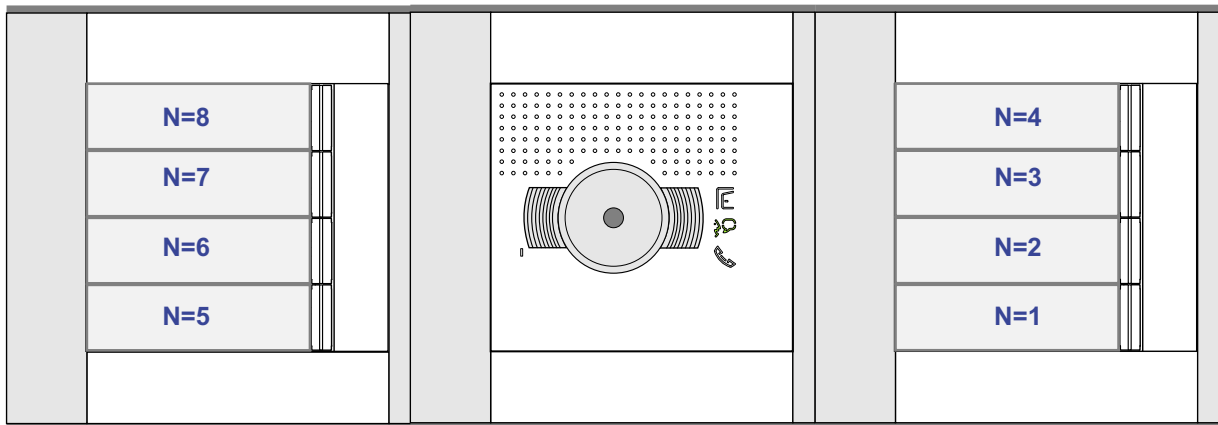

DEURSTATION S-131A

Max. 290 meter

Max. 100 meter systeemkabel tot laatste videofoon

Max. 290 meter

nelec

N-waarde	Huisnummer	Switch ON	Videofoon
1	18	ON	M40
2	18A	ON	M40
3	18B	ON	M40
4	18C	ON	M40
5	20	ON	M43
6	20A	ON	M40
7	20B	ON	M43
8	20C	ON	M40