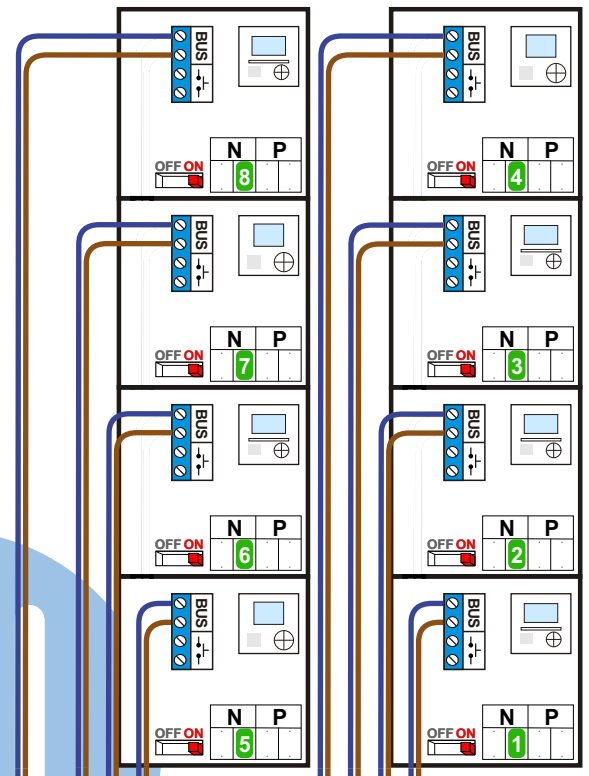

**— = systeemkabel**  
 Bij andere getwiste kabel 66% afstand!  
 Bij ongetwiste kabel max. 50 meter buitenpost naar videofoon.  
 UTP op aanvraag.

De twee buitenposten echt OP de klemmen van E-67 aansluiten!

VideoVerdeler

De aders moeten echt OP de klemmen doorgelust worden!

DEURSTATION S-131A

Max. 290 meter

Max. 100 meter systeemkabel tot laatste videofoon

Max. 290 meter

nelec

N-waarde	Huisnummer	Switch ON	Videofoon
1	14	ON	M43
2	14A	ON	M43
3	14B	ON	M43
4	14C	ON	M40
5	16	ON	M40
6	16A	ON	M43
7	16B	ON	M40
8	16C	ON	M43