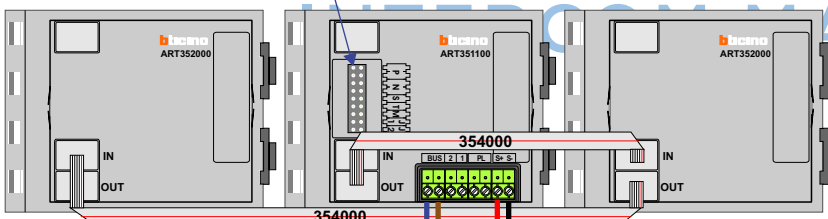

**— = systeemkabel**  
 Bij andere getwiste kabel 66% afstand!  
 Bij ongetwiste kabel max. 50 meter buitenpost naar videofoon.  
 UTP op aanvraag.

De twee buitenposten echt OP de klemmen van E-67 aansluiten!

VideoVerdeler

De aders moeten echt OP de klemmen doorgelust worden!

max. 3 meter coax  
 kern coax  
 mantel coax

Camera een eigen voeding geven!

DEURSTATION S-131A

Pot.vrij contact tbv deuropener

Max. 290 meter

Max. 100 meter systeemkabel tot laatste videofoon

Max. 290 meter

nelec

INTERCOM MADE EASY

N-waarde	Huisnummer	Switch ON	Videfoon
1	22	ON	M40
2	22A	ON	M40
3	22B	ON	M43
4	22C	ON	M40
5	24	ON	M70-W
6	24A	ON	M40
7	24B	ON	M40
8	24C	ON	M40