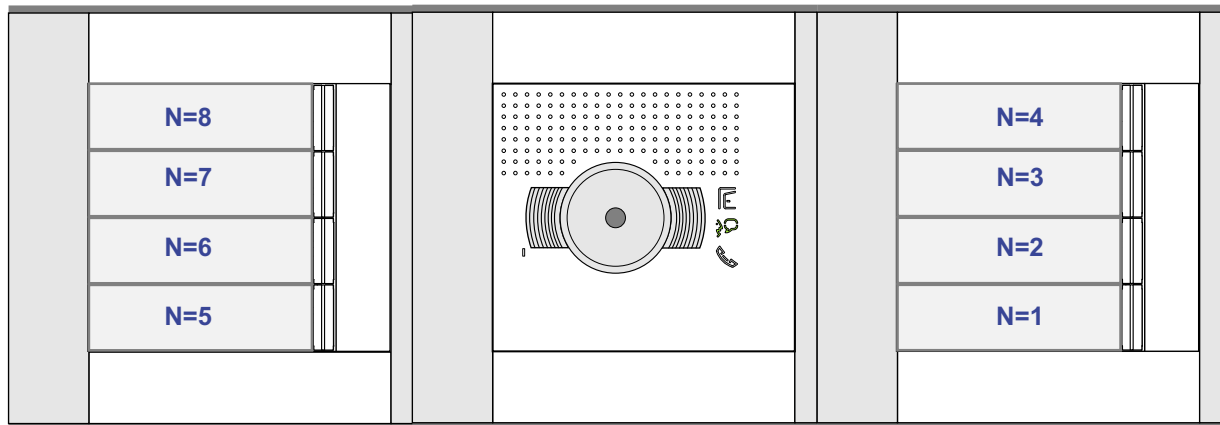

VideoVerdeler

De aders moeten echt OP de klemmen doorgelust worden!

DEURSTATION S-131A

Max. 290 meter

Max. 100 meter systeemkabel tot laatste videofoon

Max. 290 meter

nelec

N-waarde	Huisnummer	Switch ON	Videofoon
1	14	ON	M43
2	14A	ON	M43
3	14B	ON	M43
4	14C	ON	M40
5	16	ON	M40
6	16A	ON	M43
7	16B	ON	M40
8	16C	ON	M43