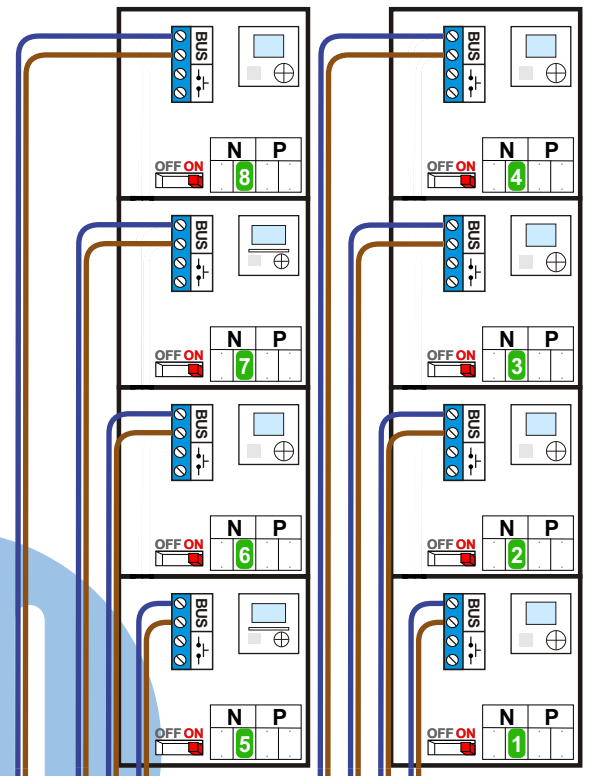

VideoVerdeler

De aders moeten echt OP de klemmen doorgelust worden!

DEURSTATION S-131A

Max. 290 meter

Max. 100 meter systeemkabel tot laatste videofoon

Max. 290 meter

nelec

N-waarde	Huisnummer	Switch ON	Videofoon
1	14	ON	M43
2	14A	ON	M43
3	14B	ON	M43
4	14C	ON	M40
5	16	ON	M40
6	16A	ON	M43
7	16B	ON	M40
8	16C	ON	M43

**— = systeemkabel**  
 Bij andere getwiste kabel 66% afstand!  
 Bij ongetwiste kabel max. 50 meter buitenpost naar videofoon.  
 UTP op aanvraag.

De twee buitenposten echt OP de klemmen van E-67 aansluiten!

DEURSTATION S-131A

Max. 290 meter

Max. 100 meter systeemkabel tot laatste videofoon

Max. 290 meter

nelec

N-waarde	Huisnummer	Switch ON	Videofoon
1	18	ON	M40
2	18A	ON	M40
3	18B	ON	M40
4	18C	ON	M40
5	20	ON	M43
6	20A	ON	M40
7	20B	ON	M43
8	20C	ON	M40