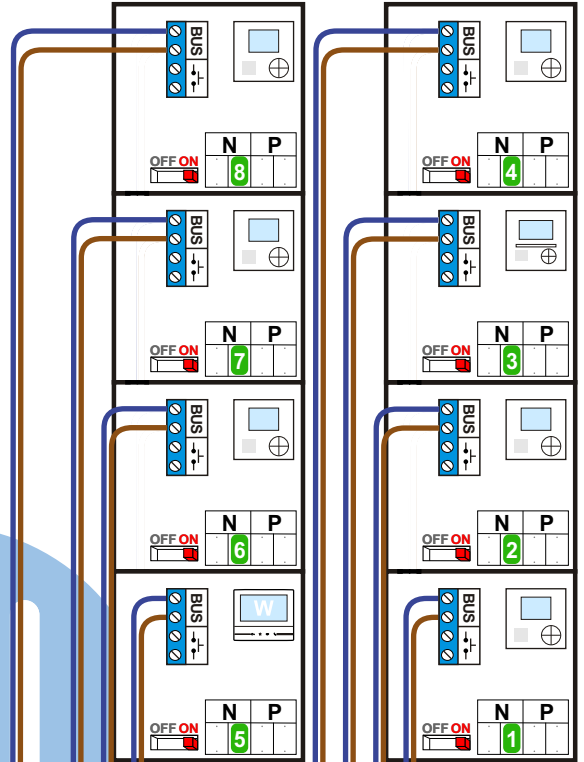

**— = systeemkabel**  
 Bij andere getwiste kabel 66% afstand!  
 Bij ongetwiste kabel max. 50 meter buitenpost naar videofoon.  
 UTP op aanvraag.

De twee buitenposten echt OP de klemmen van E-67 aansluiten!

VideoVerdeler

De aders moeten echt OP de klemmen doorgelust worden!

max. 3 meter coax  
 kern coax  
 mantel coax

Camera een eigen voeding geven!

DEURSTATION S-131A

Pot.vrij contact tbv deuropener

Max. 290 meter

Max. 100 meter systeemkabel tot laatste videofoon

Max. 290 meter

nelec

INTERCOM MADE EASY

N-waarde	Huisnummer	Switch ON	Videfoon
1	22	ON	M40
2	22A	ON	M40
3	22B	ON	M43
4	22C	ON	M40
5	24	ON	M70-W
6	24A	ON	M40
7	24B	ON	M40
8	24C	ON	M40