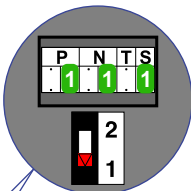

— = systeemkabel
 Bij andere getwiste kabel 66% afstand!
 Bij ongetwiste kabel max. 50 meter buitenpost naar videofoon.
 UTP op aanvraag.

Max. 50 meter

Max. 50 meter

Max. 100 meter systeemkabel tot laatste videofoon