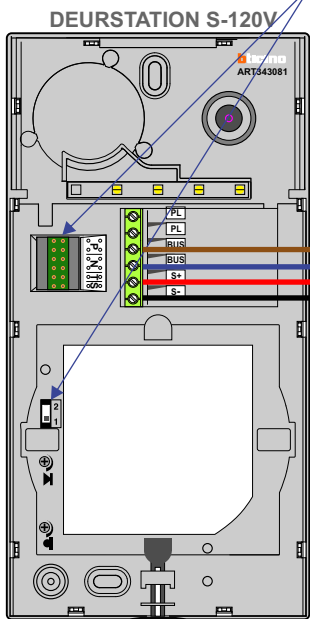

— = systeemkabel
 Bij andere getwiste kabel 66% afstand!
 Bij ongetwiste kabel max. 50 meter buitenpost naar videofoon.
 UTP op aanvraag.

Max. 50 meter

Max. 50 meter

Max. 100 meter systeemkabel tot laatste videofoon