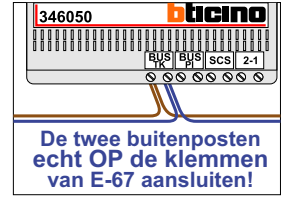

— = systeemkabel
 Bij andere getwiste kabel 66% afstand!
 Bij ongetwiste kabel max. 50 meter buitenpost naar videofoon.
 UTP op aanvraag.

Max. 50 meter

Max. 50 meter

Max. 100 meter systeemkabel tot laatste videofoon