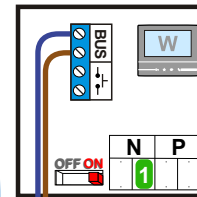

— = systeemkabel
 Bij andere getwiste kabel 66% afstand!
 Bij ongetwiste kabel max. 50 meter buitenpost naar videofoon.
 UTP op aanvraag.

Max. 50 meter

Max. 50 meter

Max. 100 meter systeemkabel tot laatste videofoon