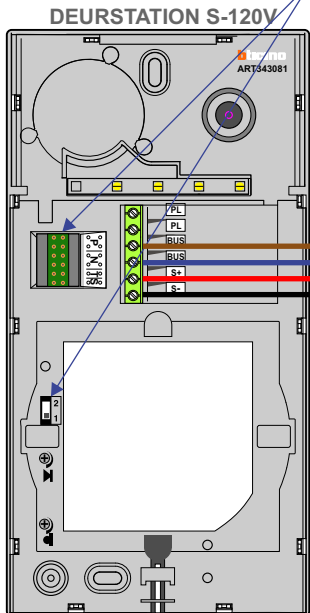

— = systeemkabel
 Bij andere getwiste kabel 66% afstand!
 Bij ongetwiste kabel max. 50 meter buitenpost naar videofoon.
 UTP op aanvraag.

Max. 50 meter

Max. 50 meter

Max. 100 meter systeemkabel tot laatste videofoon