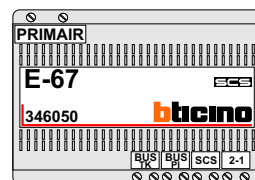

— = systeemkabel
 Bij andere getwiste kabel 66% afstand!
 Bij ongetwiste kabel max. 50 meter buitenpost naar videofoon.
 UTP op aanvraag.

Max. 50 meter

Max. 50 meter

Max. 100 meter systeemkabel tot laatste videofoon