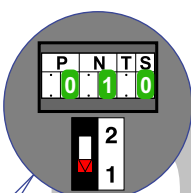

— = systeemkabel
 Bij andere getwiste kabel 66% afstand!
 Bij ongetwiste kabel max. 50 meter buitenpost naar videofoon.
 UTP op aanvraag.

Max. 50 meter

Max. 50 meter

Max. 100 meter systeemkabel tot laatste videofoon