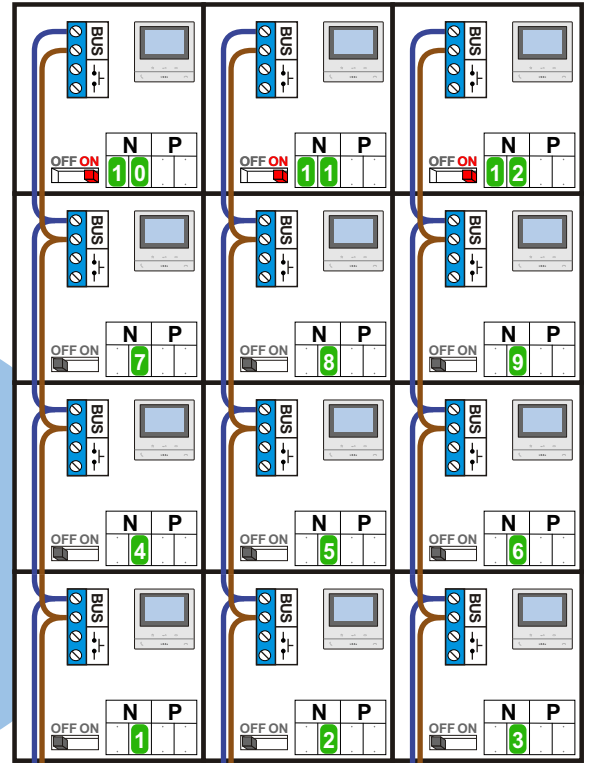

— = systeemkabel
Bij andere getwiste kabel 66% afstand!
Bij ongetwiste kabel max. 50 meter buitenpost naar videofoon.
UTP op aanvraag.

TWEEDRAADS BUS

Bij monteren/demonteren spanning eraf voorkomt defecten!

Haal de spanning van het systeem als je een digitizer monteert of demonteert

Digitizer voor 1 t/m 8 drukkers

Digitizer voor 9 t/m 16 drukkers

Max. 100 meter systeemkabel tot laatste videofoon

Max. 50 meter

 = systeemkabel
 Bij andere getwiste kabel 66% afstand!
 Bij ongetwiste kabel max. 50 meter buitenpost naar videofoon.
 UTP op aanvraag.

TWEEDRAADS BUS
 
 Bij monteren/demonteren spanning eraf voorkomt defecten!

N-Waarde	Huisnummer	Bouwnummer	Switch-ON
1	24	301	
2	26	302	
3	28	303	
4	30	307	
5	32	308	
6	34	309	
7	36	313	
8	38	314	
9	40	315	
10	42	319	X
11	44	320	X
12	46	321	X

N-Waarde	Huisnummer	Bouwnummer	Switch-ON
1	48	304	
2	50	305	
3	52	306	
4	54	310	
5	56	311	
6	58	312	
7	60	316	
8	62	317	
9	64	318	
10	66	322	X
11	68	323	X
12	70	324	X