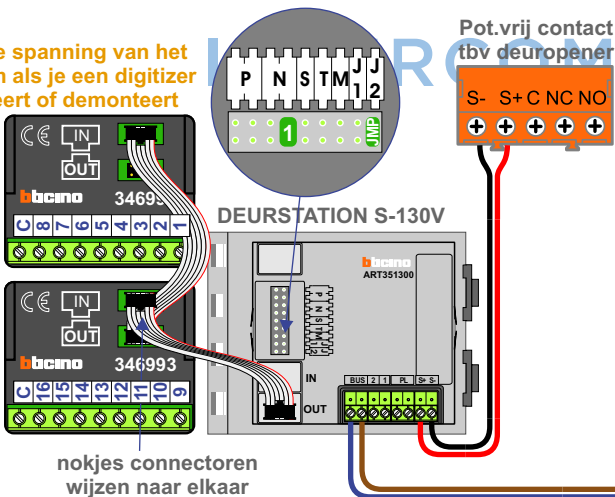

— = systeemkabel
Bij andere getwiste kabel 66% afstand!
Bij ongetwiste kabel max. 50 meter buitenpost naar videofoon.
UTP op aanvraag.

TWEEDRAADS BUS

Bij monteren/demonteren spanning eraf voorkomt defecten!

Haal de spanning van het systeem als je een digitizer monteert of demonteert

Digitizer voor 1 t/m 8 drukkers

Digitizer voor 9 t/m 16 drukkers

Max. 100 meter systeemkabel tot laatste videofoon

Max. 50 meter

 = systeemkabel
 Bij andere getwiste kabel 66% afstand!
 Bij ongetwiste kabel max. 50 meter buitenpost naar videofoon.
 UTP op aanvraag.

TWEEDRAADS BUS
 
 Bij monteren/demonteren spanning eraf voorkomt defecten!