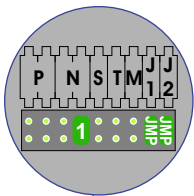

 = systeemkabel
 Bij kabel 2 x 1 mm²:
 180% afstand!
 Bij kabel 2 x 0,28 mm²:
 60% afstand!
 UTP op aanvraag.

Bij installaties zonder beeld maakt het niet uit *hoe* je de bus aansluit. De telefoons hoeven niet in serie en eindweerstand zijn niet nodig.

nelec
INTERCOM MADE EASY

DEURSTATION S-131A

Max. 290 meter

Max. 320 meter systeemkabel tot laatste deurtelefoon

nelec
INTERCOM MADE EASY