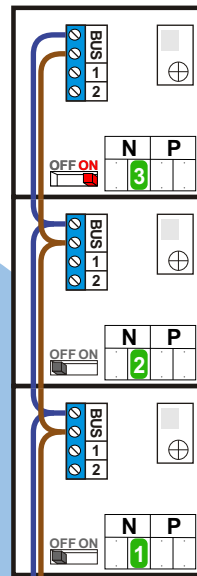

 = systeemkabel
 Bij kabel 2 x 1 mm²:
 180% afstand!
 Bij kabel 2 x 0,28 mm²:
 60% afstand!
 UTP op aanvraag.

Bij installaties zonder beeld maakt het niet uit *hoe* je de bus aansluit. De telefoons hoeven niet in serie en eindweerstand zijn niet nodig.

nelec
INTERCOM MADE EASY

DEURSTATION S-131A

Max. 290 meter

Max. 320 meter systeemkabel tot laatste deurtelefoon

nelec
INTERCOM MADE EASY