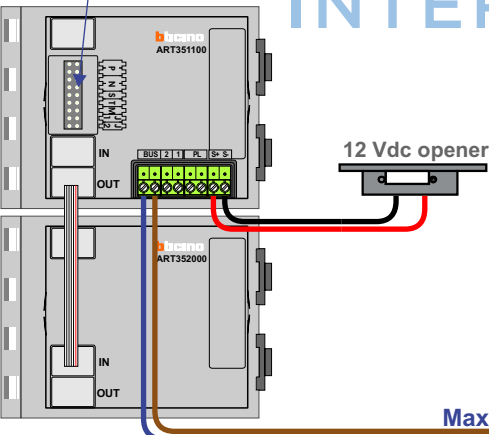

 = systeemkabel
 Bij kabel 2 x 1 mm²:
 180% afstand!
 Bij kabel 2 x 0,28 mm²:
 60% afstand!
 UTP op aanvraag.

Bij installaties zonder beeld maakt het niet uit *hoe* je de bus aansluit. De telefoons hoeven niet in serie en eindweerstand zijn niet nodig.

nelec
INTERCOM MADE EASY

DEURSTATION S-131A

Max. 290 meter

Max. 320 meter systeemkabel tot laatste deurtelefoon

nelec
INTERCOM MADE EASY