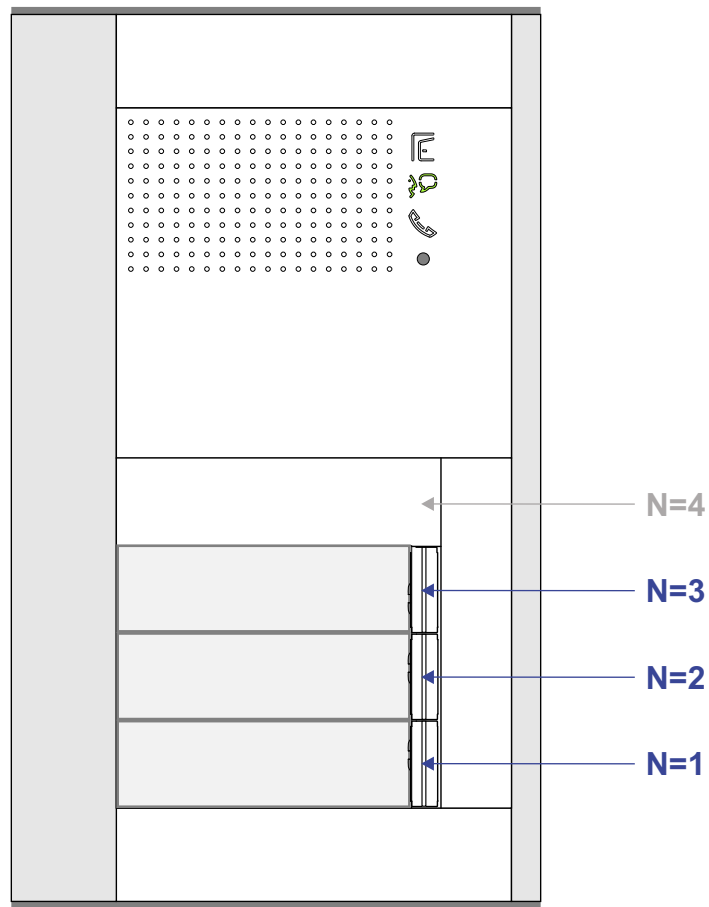

 = systeemkabel
 Bij kabel 2 x 1 mm²:
 180% afstand!
 Bij kabel 2 x 0,28 mm²:
 60% afstand!
 UTP op aanvraag.

Bij installaties zonder beeld maakt het niet uit *hoe* je de bus aansluit. De telefoons hoeven niet in serie en eindweerstand zijn niet nodig.

nelec
INTERCOM MADE EASY

DEURSTATION S-131A

Max. 290 meter

Max. 320 meter systeemkabel tot laatste deurtelefoon

nelec
INTERCOM MADE EASY