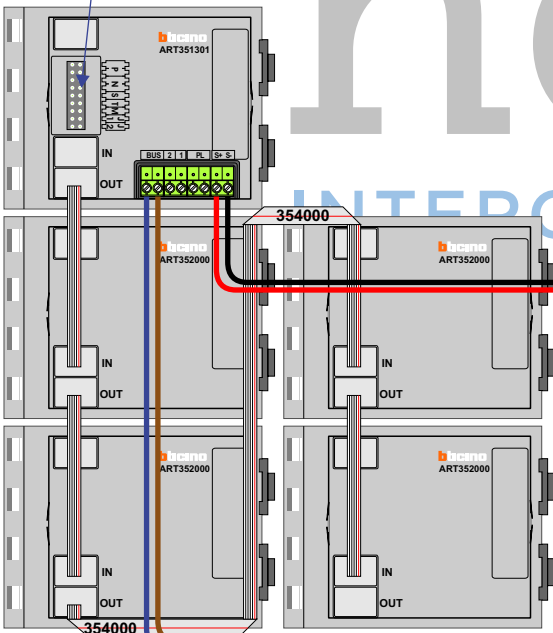

— = systeemkabel
Bij andere getwiste kabel 66% afstand!
Bij ongetwiste kabel max. 50 meter buitenpost naar videofoon.
UTP op aanvraag.

BUS 2-DRAADS

Bij monteren/demonteren **spanning eraf** en voorkom defecten!

M-40

De aders moeten echt **OP** de connector doorgelust worden!

VideoVerdeler

De aders moeten echt **OP** de klemmen doorgelust worden!

DEURSTATION S-131V

12 Vdc opener

Max. 100 meter systeemkabel tot laatste videofoon

Max. 50 meter

N-waarde	Huisnummer	Switch ON
1	91	
2	93	X
3	95	
4	97	
5	99	X
6	101	
7	103	
9	105	
10	107	X
11	109	
12	111	
13	113	X
14	115	
15	117	