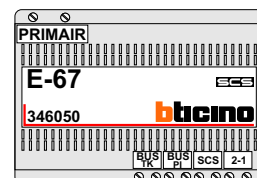

Max. 50 meter

N-waarde	Huisnummer	Switch ON
1	91	
2	93	X
3	95	
4	97	
5	99	X
6	101	
7	103	
9	105	
10	107	X
11	109	
12	111	
13	113	X
14	115	
15	117	