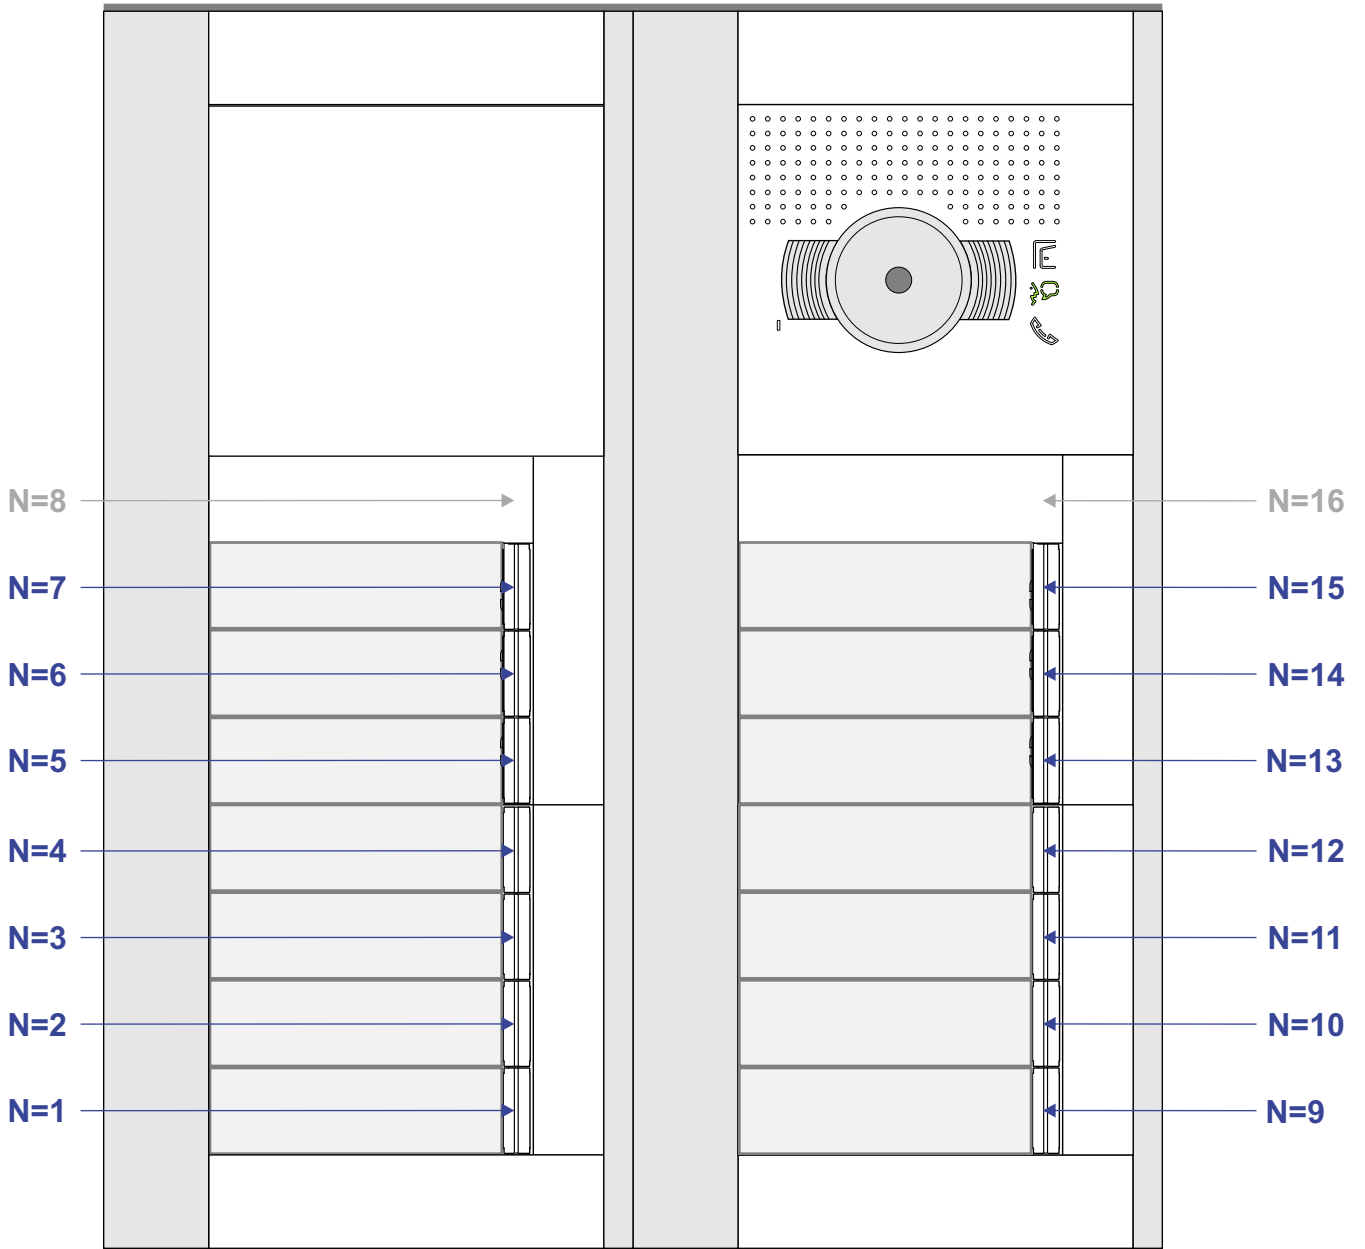

— = systeemkabel
Bij andere getwiste kabel 66% afstand!
Bij ongetwiste kabel max. 50 meter buitenpost naar videofoon.
UTP op aanvraag.

BUS 2-DRAADS

Bij monteren/demonteren **spanning eraf** en voorkom defecten!

M-40

De aders moeten echt **OP** de connector doorgelust worden!

VideoVerdeler

De aders moeten echt **OP** de klemmen doorgelust worden!

DEURSTATION S-131V

12 Vdc opener

Max. 100 meter systeemkabel tot laatste videofoon

Max. 50 meter

N-waarde	Huisnummer	Switch ON
1	91	
2	93	X
3	95	
4	97	
5	99	X
6	101	
7	103	
9	105	
10	107	X
11	109	
12	111	
13	113	X
14	115	
15	117	