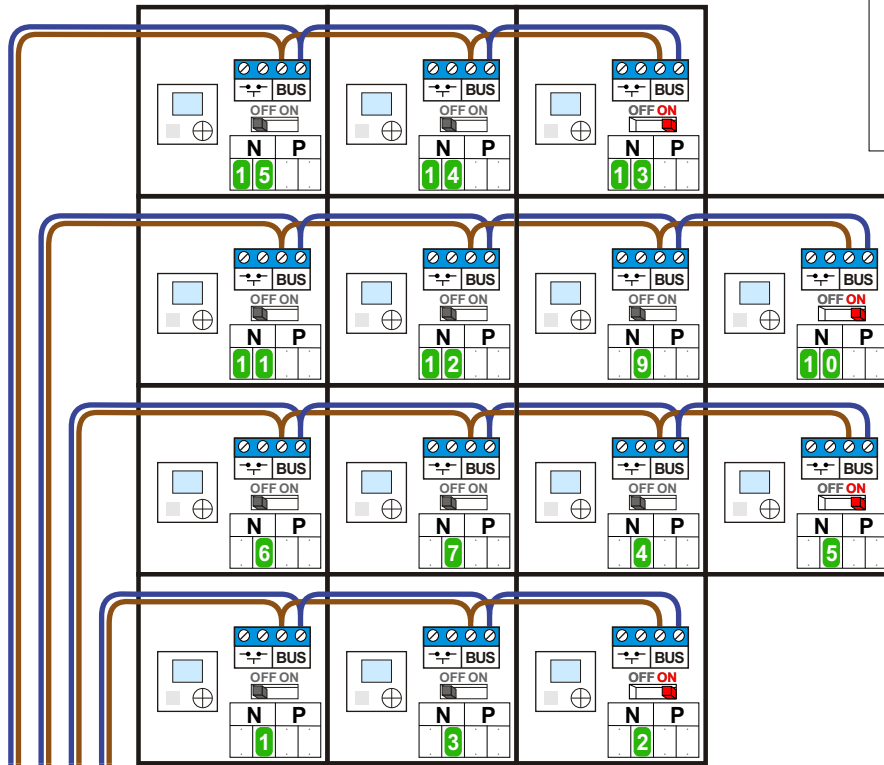

— = systeemkabel
Bij andere getwiste kabel 66% afstand!
Bij ongetwiste kabel max. 50 meter buitenpost naar videofoon.
UTP op aanvraag.

BUS 2-DRAADS

Bij monteren/demonteren **spanning eraf** en voorkom defecten!

M-40

De aders moeten echt **OP** de connector doorgelust worden!

VideoVerdeler

De aders moeten echt **OP** de klemmen doorgelust worden!

DEURSTATION S-131V

12 Vdc opener

Max. 100 meter systeemkabel tot laatste videofoon

Max. 50 meter

N-waarde	Huisnummer	Switch ON
1	91	
2	93	X
3	95	
4	97	
5	99	X
6	101	
7	103	
9	105	
10	107	X
11	109	
12	111	
13	113	X
14	115	
15	117	