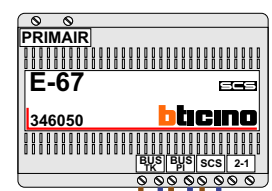

— = systeemkabel
 Bij andere getwiste kabel 66% afstand!
 Bij ongetwiste kabel max. 50 meter buitenpost naar videofoon.
 UTP op aanvraag.

Max. 100 meter systeemkabel tot laatste videofoon

Max. 50 m.

Max. 290 meter