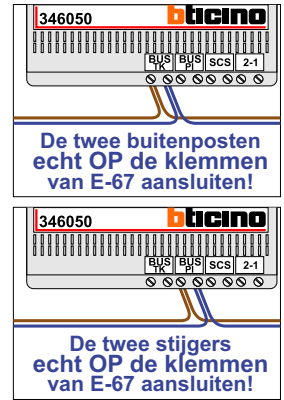

— = systeemkabel
 Bij andere getwiste kabel 66% afstand!
 Bij ongetwiste kabel max. 50 meter buitenpost naar videofoon.
 UTP op aanvraag.

Max. 100 meter systeemkabel tot laatste videofoon

Max. 50 m.

Max. 290 meter