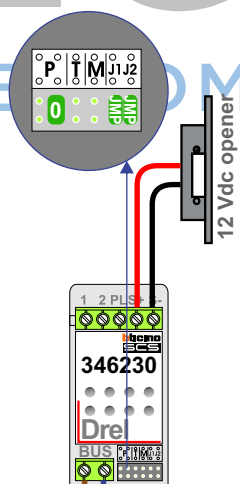

— = systeemkabel
 Bij andere getwiste kabel 66% afstand!
 Bij ongetwiste kabel max. 50 meter buitenpost naar videofoon.
 UTP op aanvraag.

Max. 100 meter systeemkabel tot laatste videofoon

Max. 50 m.

Max. 290 meter