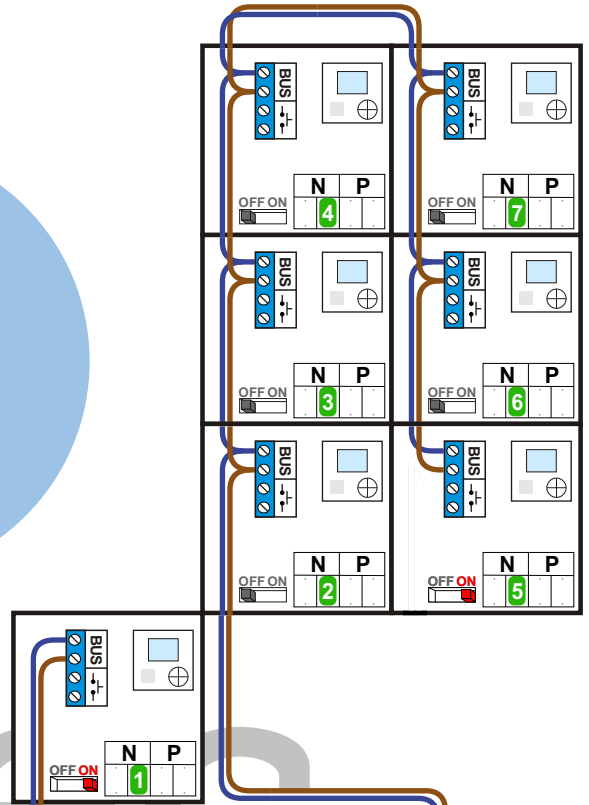

— = systeemkabel
 Bij andere getwiste kabel 66% afstand!
 Bij ongetwiste kabel max. 50 meter buitenpost naar videofoon.
 UTP op aanvraag.

Max. 100 meter systeemkabel tot laatste videofoon

Max. 50 m.

Max. 290 meter