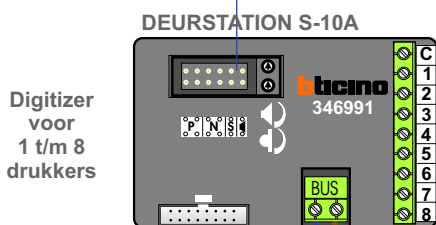

— = systeemkabel
 Bij andere getwiste kabel 66% afstand!
 Bij ongetwiste kabel max. 50 meter buitenpost naar videofoon.
 UTP op aanvraag.

Max. 100 meter systeemkabel tot laatste videofoon

Max. 50 m.

Max. 290 meter