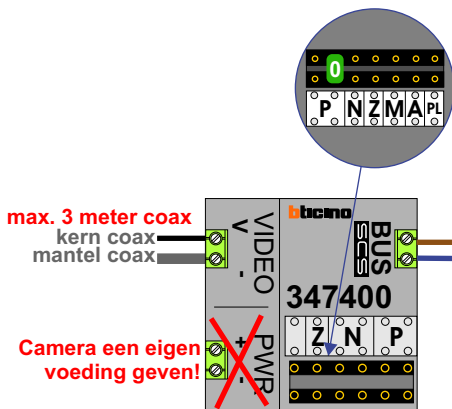

— = systeemkabel
 Bij andere getwiste kabel 66% afstand!
 Bij ongetwiste kabel max. 50 meter buitenpost naar videofoon.
 UTP op aanvraag.

Max. 100 meter systeemkabel tot laatste videofoon

Max. 50 m.

Max. 290 meter