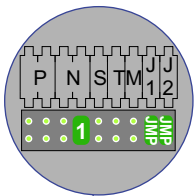

 = systeemkabel  
 Bij kabel 2 x 1 mm<sup>2</sup>:  
 180% afstand!  
 Bij kabel 2 x 0,28 mm<sup>2</sup>:  
 60% afstand!  
 UTP op aanvraag.

Bij installaties zonder beeld maakt het niet uit hoe je de bus aansluit. De telefoons hoeven niet in serie en eindweerstand zijn niet nodig.

Max. 320 meter systeemkabel tot laatste deurtelefoon

DEURSTATION S-131A

12 Vdc opener

Max. 290 meter

nelec  
INTERCOM MADE EASY