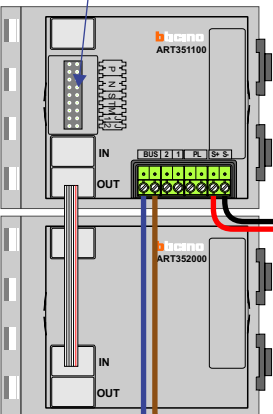

 = systeemkabel  
 Bij kabel 2 x 1 mm<sup>2</sup>:  
 180% afstand!  
 Bij kabel 2 x 0,28 mm<sup>2</sup>:  
 60% afstand!  
 UTP op aanvraag.

Bij installaties zonder beeld maakt het niet uit hoe je de bus aansluit. De telefoons hoeven niet in serie en eindweerstand zijn niet nodig.

Max. 320 meter systeemkabel tot laatste deurtelefoon

DEURSTATION S-131A

12 Vdc opener

Max. 290 meter

nelec  
INTERCOM MADE EASY