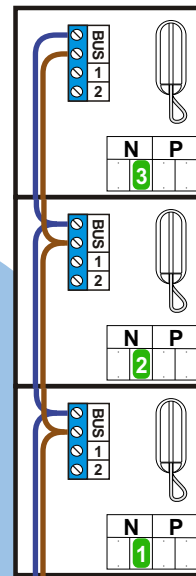

 = systeemkabel  
 Bij kabel 2 x 1 mm<sup>2</sup>:  
 180% afstand!  
 Bij kabel 2 x 0,28 mm<sup>2</sup>:  
 60% afstand!  
 UTP op aanvraag.

Bij installaties zonder beeld maakt het niet uit hoe je de bus aansluit. De telefoons hoeven niet in serie en eindweerstand zijn niet nodig.

Max. 320 meter systeemkabel tot laatste deurtelefoon

DEURSTATION S-131A

12 Vdc opener

Max. 290 meter

nelec  
INTERCOM MADE EASY