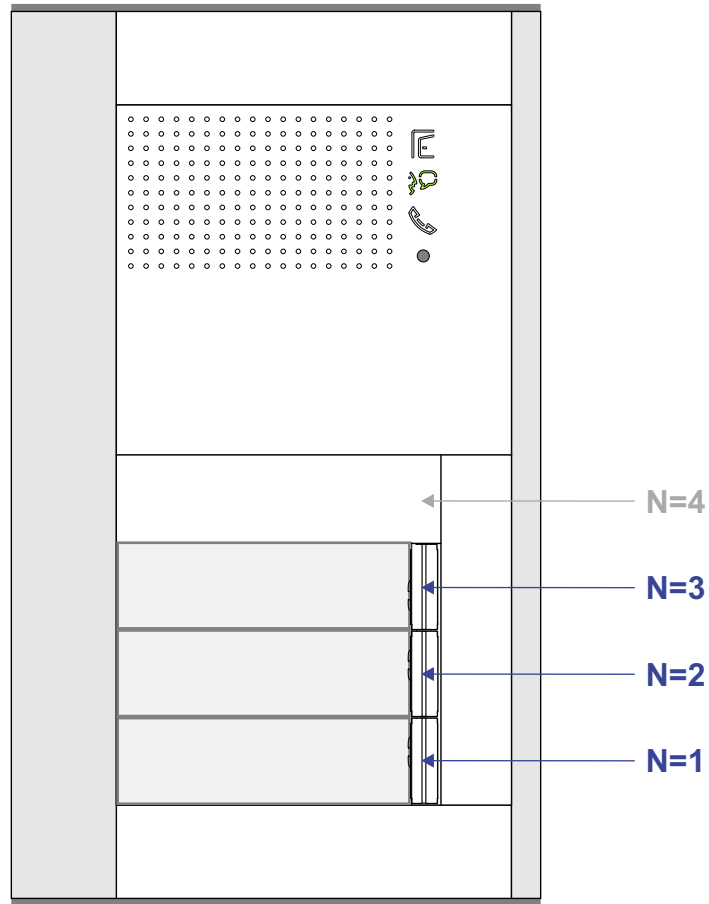

 = systeemkabel  
 Bij kabel 2 x 1 mm<sup>2</sup>:  
 180% afstand!  
 Bij kabel 2 x 0,28 mm<sup>2</sup>:  
 60% afstand!  
 UTP op aanvraag.

Bij installaties zonder beeld maakt het niet uit hoe je de bus aansluit. De telefoons hoeven niet in serie en eindweerstand zijn niet nodig.

Max. 320 meter systeemkabel tot laatste deurtelefoon

DEURSTATION S-131A

12 Vdc opener

Max. 290 meter

nelec  
INTERCOM MADE EASY