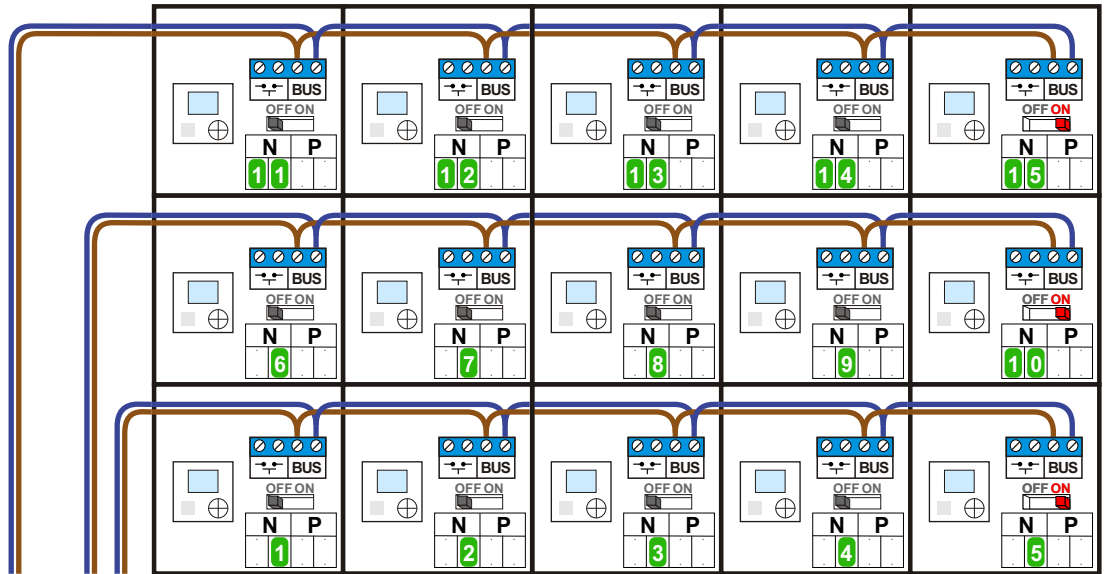

— = systeemkabel
 Bij andere getwiste kabel 66% afstand!
 Bij ongetwiste kabel max. 50 meter buitenpost naar videofoon.
 UTP op aanvraag.

BUS 2-DRAADS

Bij monteren/demonteren spanning eraf en voorkom defecten!

Max. 100 meter systeemkabel tot laatste videofoon

Max. 50 meter

N-waarde	Huisnummer	Switch ON
1	16	
2	18	
3	20	
4	22	
5	24	X
6	26	
7	28	
8	30	
9	32	
10	34	X
11	36	
12	38	
13	40	
14	42	
15	44	X