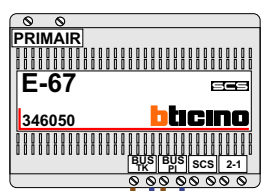

Max. 100 meter systeemkabel tot laatste videofoon

Max. 50 meter

N-waarde	Huisnummer	Switch ON
1	16	
2	18	
3	20	
4	22	
5	24	X
6	26	
7	28	
8	30	
9	32	
10	34	X
11	36	
12	38	
13	40	
14	42	
15	44	X