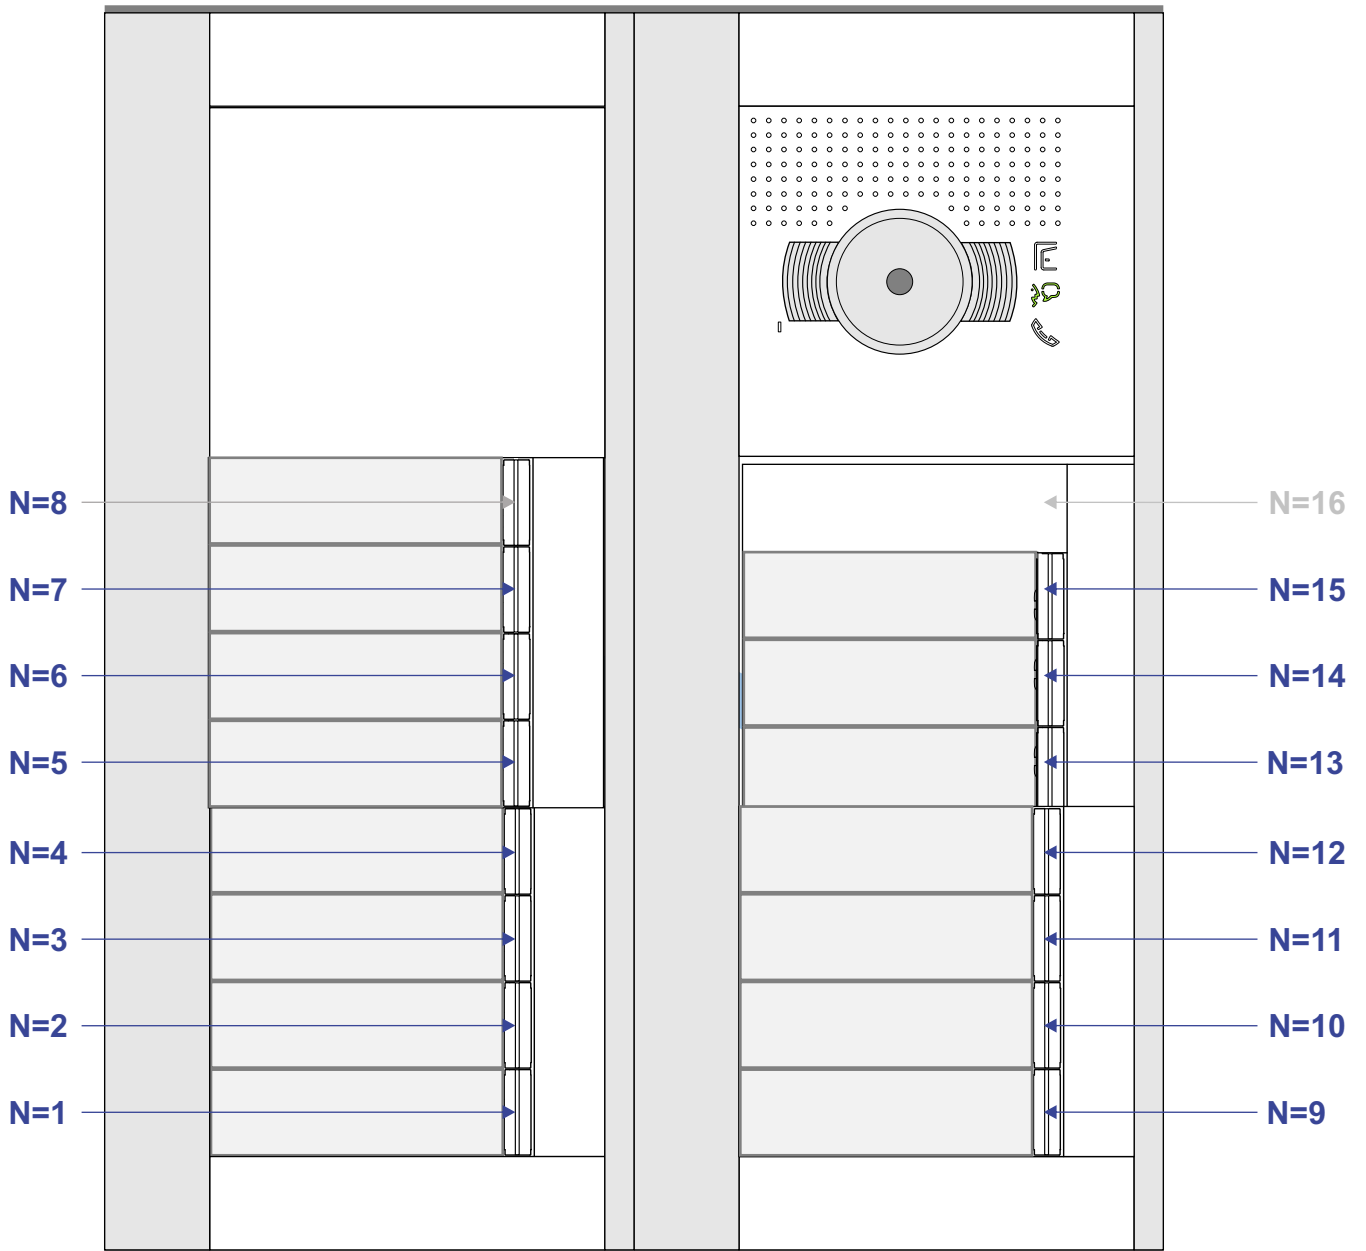

— = systeemkabel
 Bij andere getwiste kabel 66% afstand!
 Bij ongetwiste kabel max. 50 meter buitenpost naar videofoon.
 UTP op aanvraag.

BUS 2-DRAADS

Bij monteren/demonteren spanning eraf en voorkom defecten!

Max. 100 meter systeemkabel tot laatste videofoon

Max. 50 meter

N-waarde	Huisnummer	Switch ON
1	16	
2	18	
3	20	
4	22	
5	24	X
6	26	
7	28	
8	30	
9	32	
10	34	X
11	36	
12	38	
13	40	
14	42	
15	44	X