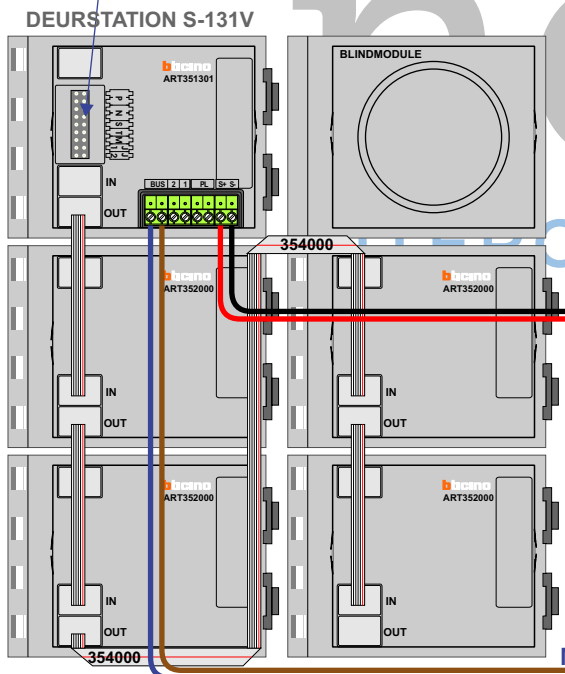

— = systeemkabel
 Bij andere getwiste kabel 66% afstand!
 Bij ongetwiste kabel max. 50 meter buitenpost naar videofoon.
 UTP op aanvraag.

BUS 2-DRAADS

Bij monteren/demonteren spanning eraf en voorkom defecten!

Max. 100 meter systeemkabel tot laatste videofoon

Max. 50 meter

N-waarde	Huisnummer	Switch ON
1	16	
2	18	
3	20	
4	22	
5	24	X
6	26	
7	28	
8	30	
9	32	
10	34	X
11	36	
12	38	
13	40	
14	42	
15	44	X