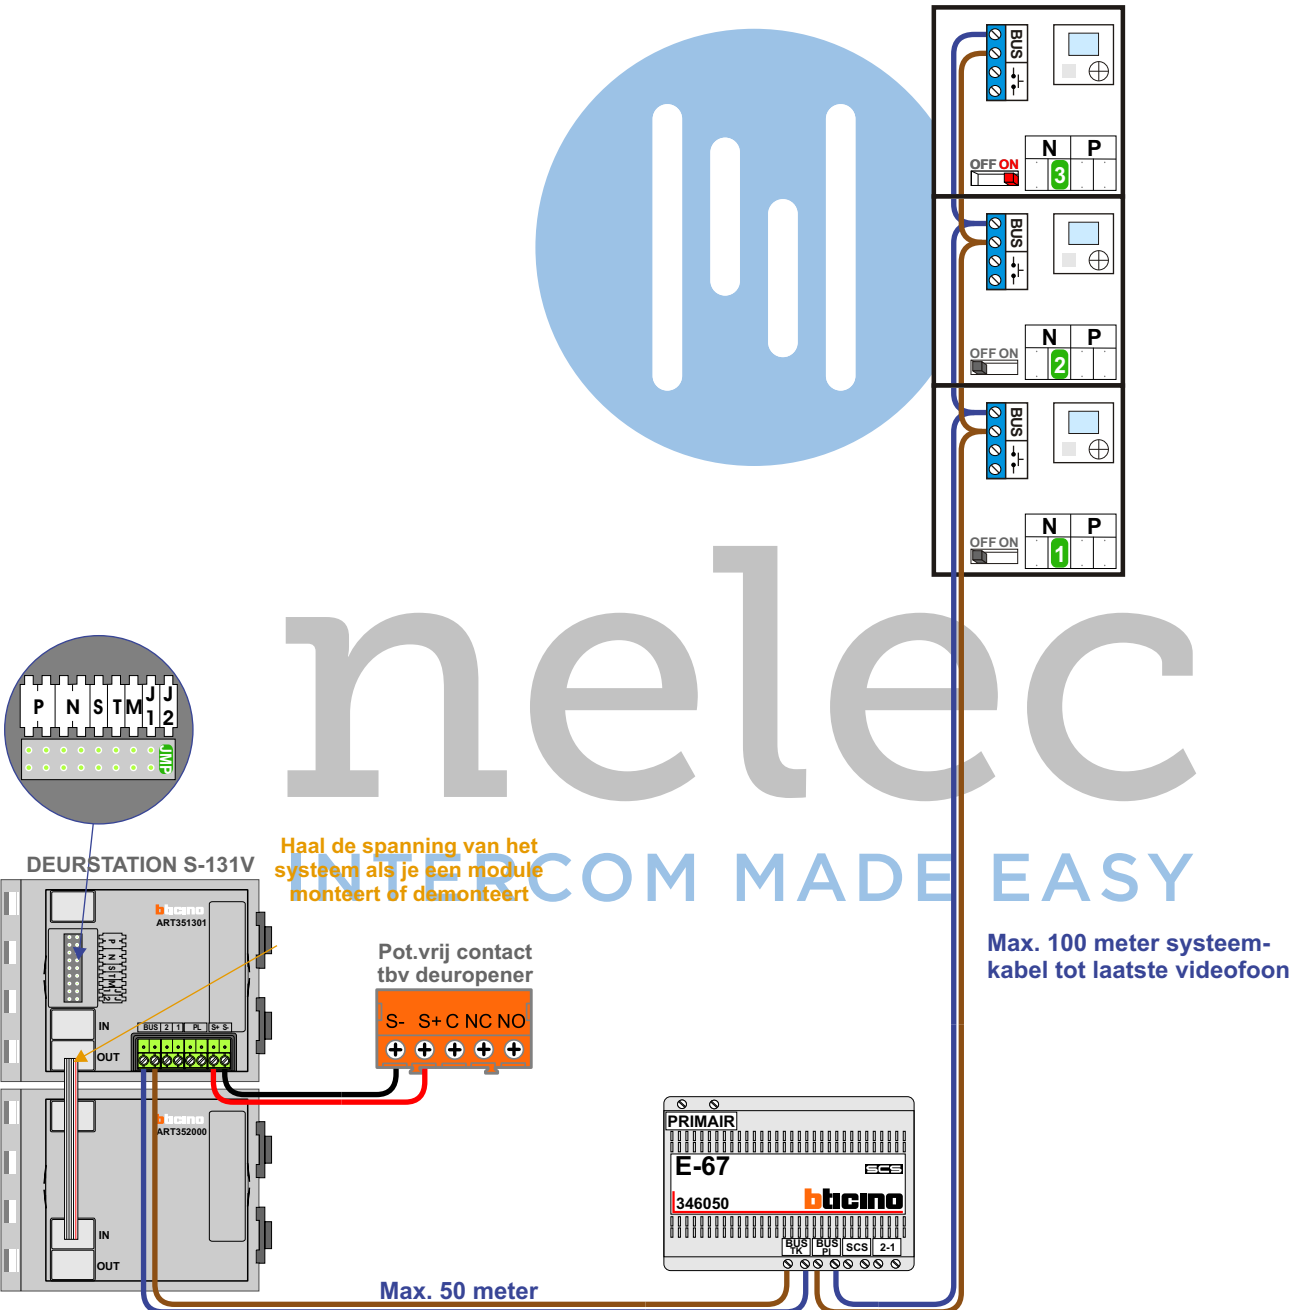

## Let op!! Drukkers software-matig geprogrammeerd

 = systeemkabel  
Bij andere getwiste kabel 66% afstand!  
Bij ongetwiste kabel max. 50 meter buitenpost naar videofoon. UTP op aanvraag.

**BUS 2-DRAADS**

Bij monteren/demonteren spanning eraf en voorkom defecten!

De twee stijgers echt OP de klemmen van E-67 aansluiten!

**Let op!!  
Drukkers software-matig  
geprogrammeerd**

nelec  
INTERCOM MADE EASY