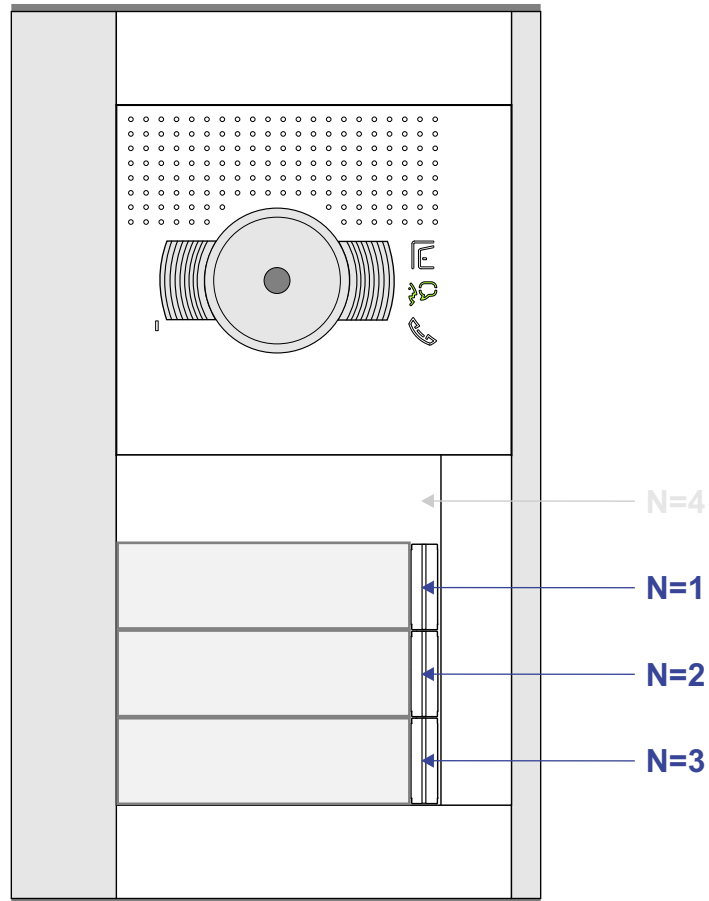

## Let op!! Drukkers software-matig geprogrammeerd

 = systeemkabel  
Bij andere getwiste kabel 66% afstand!  
Bij ongetwiste kabel max. 50 meter buitenpost naar videofoon. UTP op aanvraag.

**BUS 2-DRAADS**

Bij monteren/demonteren spanning eraf en voorkom defecten!

De twee stijgers echt OP de klemmen van E-67 aansluiten!

**Let op!!  
Drukkers software-matig  
geprogrammeerd**

nelec  
INTERCOM MADE EASY