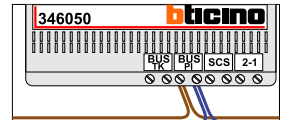

## Let op!! Drukkers software-matig geprogrammeerd

 = systeemkabel  
Bij andere getwiste kabel 66% afstand!  
Bij ongetwiste kabel max. 50 meter buitenpost naar videofoon. UTP op aanvraag.

**BUS 2-DRAADS**

Bij monteren/demonteren spanning eraf en voorkom defecten!

De twee stijgers echt OP de klemmen van E-67 aansluiten!

**Let op!!  
Drukkers software-matig  
geprogrammeerd**

nelec  
INTERCOM MADE EASY