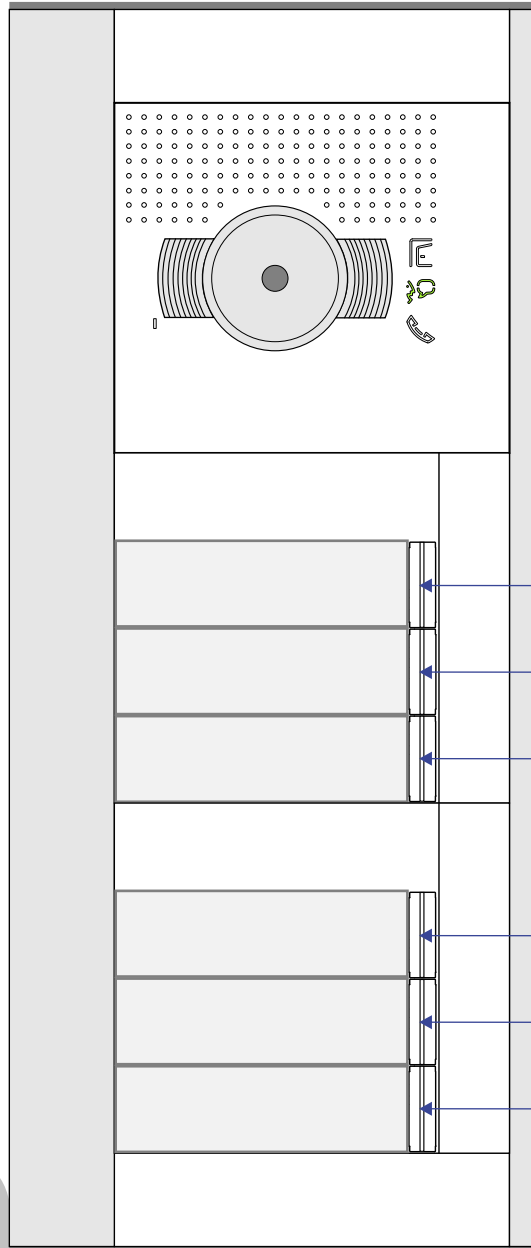

VideoVerdeler

De aders moeten echt OP de klemmen doorgelust worden!

BUS 2-DRAADS

Bij monteren/demonteren spanning eraf en voorkom defecten!

— = systeemkabel

Bij andere getwiste kabel 66% afstand!
Bij ongetwiste kabel max. 50 meter buitenpost naar videofoon.

M-40

De aders moeten echt OP de connector doorgelust worden!

DEURSTATION S-131V

Pot.vrij contact tbv deuropener

Max. 50 meter

DEURSTATION S-131V

Pot.vrij contact tbv deuropener

Max. 50 meter

Max. 100 meter systeemkabel tot laatste videofoon

Max. 2 meter

nelec
INTERCOM MADE EASY