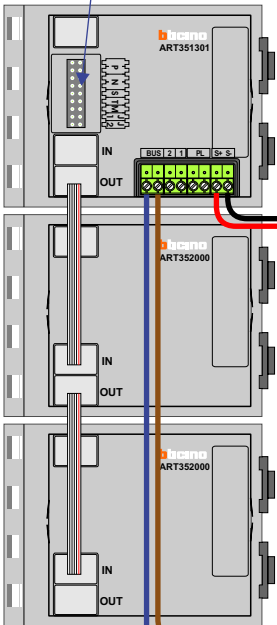

M-40

De aders moeten echt OP de connector doorgelust worden!

DEURSTATION S-131V

Pot.vrij contact tbv deuropener

Max. 50 meter

DEURSTATION S-131V

Pot.vrij contact tbv deuropener

Max. 50 meter

Max. 100 meter systeemkabel tot laatste videofoon

Max. 2 meter

nelec
INTERCOM MADE EASY