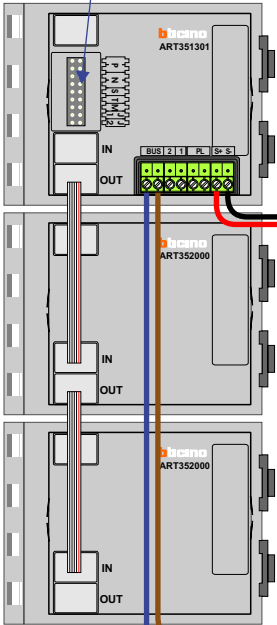

VideoVerdeler

De aders moeten echt OP de klemmen doorgelust worden!

BUS 2-DRAADS

Bij monteren/demonteren spanning eraf en voorkom defecten!

— = systeemkabel

Bij andere getwiste kabel 66% afstand!
Bij ongetwiste kabel max. 50 meter buitenpost naar videofoon.

M-40

De aders moeten echt OP de connector doorgelust worden!

DEURSTATION S-131V

Pot.vrij contact tbv deuropener

Max. 50 meter

DEURSTATION S-131V

Pot.vrij contact tbv deuropener

Max. 50 meter

Max. 100 meter systeemkabel tot laatste videofoon

Max. 2 meter

nelec
INTERCOM MADE EASY