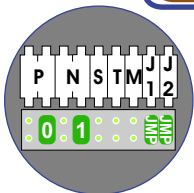

M-40

De aders moeten echt OP de connector doorgelust worden!

DEURSTATION S-131V

Pot.vrij contact tbv deuropener

Max. 50 meter

DEURSTATION S-131V

Pot.vrij contact tbv deuropener

Max. 50 meter

Max. 100 meter systeemkabel tot laatste videofoon

Max. 2 meter

nelec
INTERCOM MADE EASY