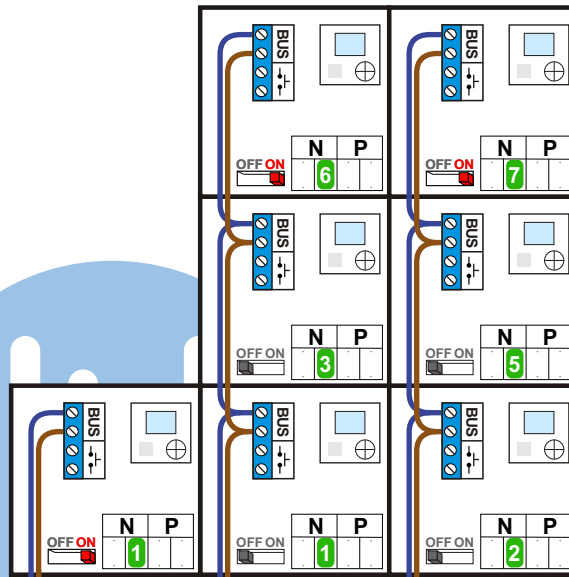

VideoVerdeler

De aders moeten echt OP de klemmen doorgelust worden!

BUS 2-DRAADS

Bij monteren/demonteren spanning eraf en voorkom defecten!

— = systeemkabel

Bij andere getwiste kabel 66% afstand!
Bij ongetwiste kabel max. 50 meter buitenpost naar videofoon.

M-40

De aders moeten echt OP de connector doorgelust worden!

DEURSTATION S-131V

Pot.vrij contact tbv deuropener

Max. 50 meter

DEURSTATION S-131V

Pot.vrij contact tbv deuropener

Max. 50 meter

Max. 100 meter systeemkabel tot laatste videofoon

Max. 2 meter

nelec
INTERCOM MADE EASY