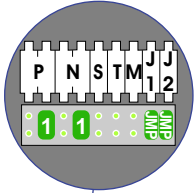

VideoVerdeler

De aders moeten echt OP de klemmen doorgelust worden!

BUS 2-DRAADS

Bij monteren/demonteren spanning eraf en voorkom defecten!

— = systeemkabel

Bij andere getwiste kabel 66% afstand!
Bij ongetwiste kabel max. 50 meter buitenpost naar videofoon.

M-40

De aders moeten echt OP de connector doorgelust worden!

DEURSTATION S-131V

Pot.vrij contact tbv deuropener

Max. 50 meter

DEURSTATION S-131V

Pot.vrij contact tbv deuropener

Max. 50 meter

Max. 100 meter systeemkabel tot laatste videofoon

Max. 2 meter

nelec
INTERCOM MADE EASY