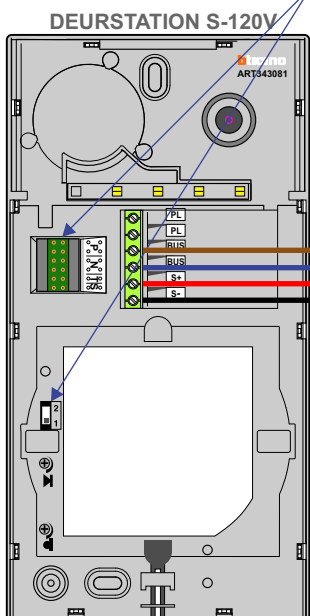

— = systeemkabel
 Bij andere getwiste kabel 66% afstand!
 Bij ongetwiste kabel max. 50 meter buitenpost naar videofoon.
 UTP op aanvraag.

BUS 2-DRAADS

Bij monteren/demonteren spanning eraf en voorkom defecten!

M-70W

De aders moeten echt OP de connector doorgelust worden!

Max. 50 meter

12 Vdc opener

Max. 100 meter systeemkabel tot laatste videofoon