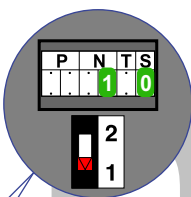

— = systeemkabel
 Bij andere getwiste kabel 66% afstand!
 Bij ongetwiste kabel max. 50 meter buitenpost naar videofoon.
 UTP op aanvraag.

BUS 2-DRAADS

Bij monteren/demonteren spanning eraf en voorkom defecten!

M-70W

De aders moeten echt OP de connector doorgelust worden!

Max. 50 meter

12 Vdc opener

Max. 100 meter systeemkabel tot laatste videofoon