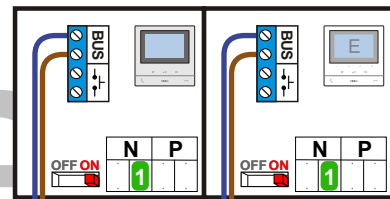

M-70W

De aders moeten echt OP de connector doorgelust worden!

Max. 50 meter

12 Vdc opener

Max. 100 meter systeemkabel tot laatste videofoon