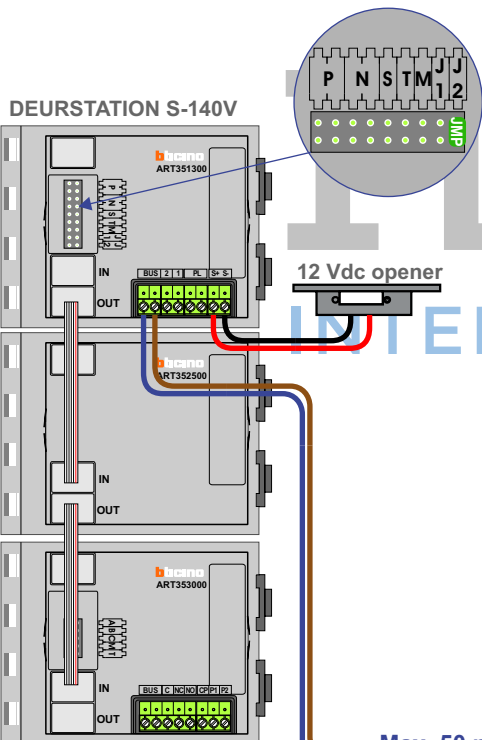

De aders moeten echt OP de klemmen doorgelust worden!

BUS 2-DRAADS

Bij monteren/demonteren spanning eraf en voorkom defecten!

Naar pagina 2

Naar pagina 2

Max. 100 meter systeemkabel tot laatste videofoon

Max. 50 meter

— = systeemkabel
Bij andere getwiste kabel 66% afstand!
Bij ongetwiste kabel max. 50 meter buitenpost naar videofoon.
UTP op aanvraag.

BUS 2-DRAADS

Bij monteren/demonteren spanning eraf en voorkom defecten!

nelec
INTERCOM MADE EASY

N-waarde	Huisnummer	Switch ON
1	1	
2	3	
3	5	
4	7	
5	9	
6	11	
7	13	
8	15	
9	17	
10	19	
11	21	
12	23	
13	25	
14	27	
15	29	
16	31	
17	33	
18	35	
19	37	
20	39	
21	41	
22	43	
23	45	X
24	47	X
25	49	X
26	51	X
27	53	X
28	55	X
29	57	X
30	59	X
31	61	X
32	63	X
33	65	X
34	67	X