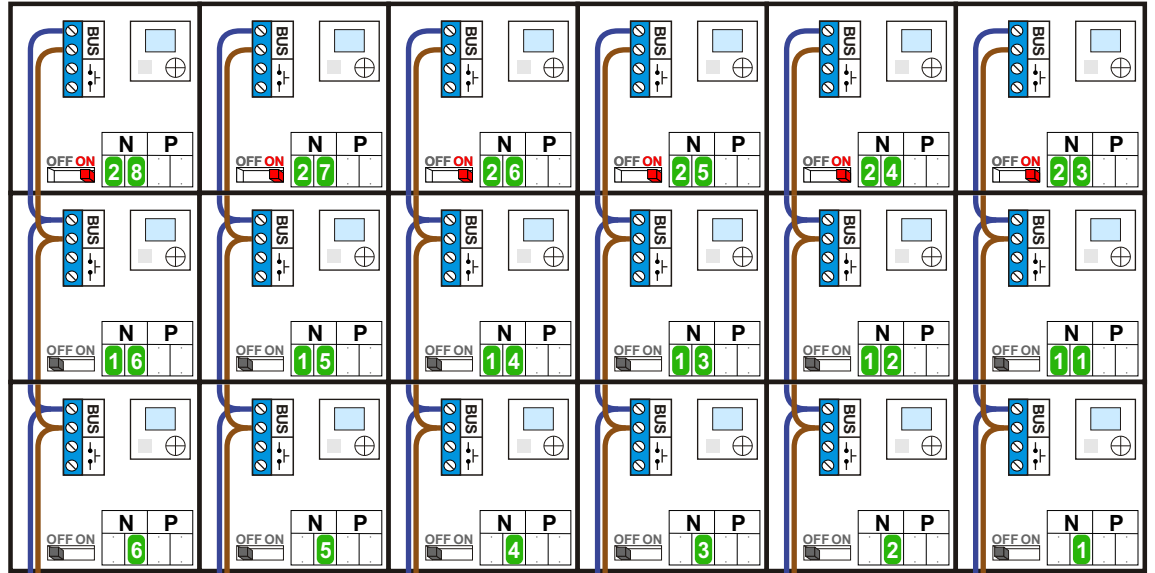

— = systeemkabel
 Bij andere getwiste kabel 66% afstand!
 Bij ongetwiste kabel max. 50 meter buitenpost naar videofoon.
 UTP op aanvraag.

M-40

BUS

De aders moeten echt OP de connector doorgelust worden!

VideoVerdeler

De aders moeten echt OP de klemmen doorgelust worden!

BUS 2-DRAADS

Bij monteren/demonteren spanning eraf en voorkom defecten!

Naar pagina 2

Naar pagina 2

Max. 100 meter systeemkabel tot laatste videofoon

Max. 50 meter

— = systeemkabel
Bij andere getwiste kabel 66% afstand!
Bij ongetwiste kabel max. 50 meter buitenpost naar videofoon.
UTP op aanvraag.

BUS 2-DRAADS

Bij monteren/demonteren spanning eraf en voorkom defecten!

nelec
INTERCOM MADE EASY

N-waarde	Huisnummer	Switch ON
1	1	
2	3	
3	5	
4	7	
5	9	
6	11	
7	13	
8	15	
9	17	
10	19	
11	21	
12	23	
13	25	
14	27	
15	29	
16	31	
17	33	
18	35	
19	37	
20	39	
21	41	
22	43	
23	45	X
24	47	X
25	49	X
26	51	X
27	53	X
28	55	X
29	57	X
30	59	X
31	61	X
32	63	X
33	65	X
34	67	X