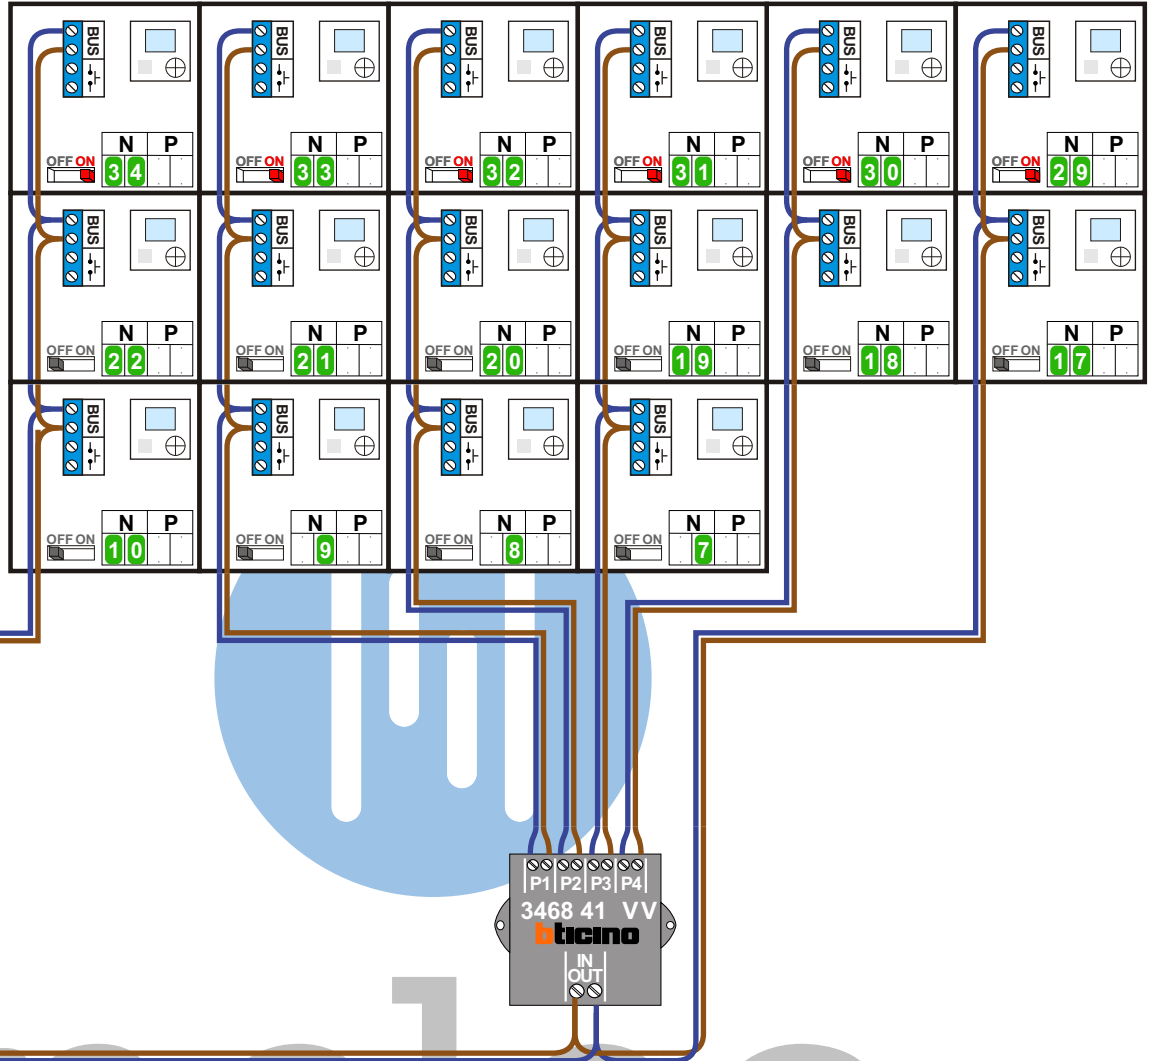

De aders moeten echt OP de klemmen doorgelust worden!

BUS 2-DRAADS

Bij monteren/demonteren spanning eraf en voorkom defecten!

Naar pagina 2

Naar pagina 2

Max. 100 meter systeemkabel tot laatste videofoon

Max. 50 meter

— = systeemkabel
Bij andere getwiste kabel 66% afstand!
Bij ongetwiste kabel max. 50 meter buitenpost naar videofoon.
UTP op aanvraag.

BUS 2-DRAADS

Bij monteren/demonteren spanning eraf en voorkom defecten!

nelec
INTERCOM MADE EASY

N-waarde	Huisnummer	Switch ON
1	1	
2	3	
3	5	
4	7	
5	9	
6	11	
7	13	
8	15	
9	17	
10	19	
11	21	
12	23	
13	25	
14	27	
15	29	
16	31	
17	33	
18	35	
19	37	
20	39	
21	41	
22	43	
23	45	X
24	47	X
25	49	X
26	51	X
27	53	X
28	55	X
29	57	X
30	59	X
31	61	X
32	63	X
33	65	X
34	67	X