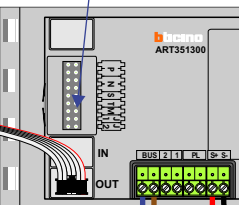

De twee stijgers echt OP de klemmen van E-67 aansluiten!

N-waarde	Huisnummer	Switch ON
1	256	
2	258	
3	260	
4	262	X
5	264	
6	266	
7	268	X

nelec

INTERCOM MADE EASY

Max. 100 meter systeemkabel tot laatste videofoon

Haal de spanning van het systeem als je de digitizer monteert of demonteert

Digitizer voor 1 t/m 8 drukkers

nokjes connectoren wijzen naar elkaar

DEURSTATION S-130V

12 Vdc opener

Max. 50 meter