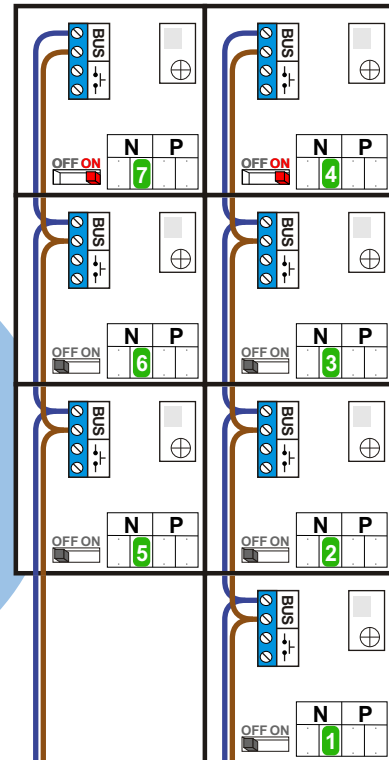


 = systeemkabel
Bij andere getwiste kabel 66% afstand!
Bij ongetwiste kabel max. 50 meter buitenpost naar videofoon.
UTP op aanvraag.

BUS 2-DRAADS

Bij monteren/demonteren spanning eraf en voorkom defecten!

De twee stijgers echt OP de klemmen van E-67 aansluiten!

N-waarde	Huisnummer	Switch ON
1	256	
2	258	
3	260	
4	262	X
5	264	
6	266	
7	268	X

nelec

INTERCOM MADE EASY

Max. 100 meter systeemkabel tot laatste videofoon

Haal de spanning van het systeem als je de digitizer monteert of demonteert

Digitizer voor 1 t/m 8 drukkers

nokjes connectoren wijzen naar elkaar

DEURSTATION S-130V

12 Vdc opener

Max. 50 meter