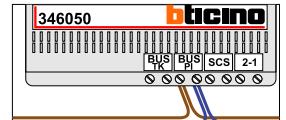

De twee stijgers echt OP de klemmen van E-67 aansluiten!

N-waarde	Huisnummer	Switch ON
1	256	
2	258	
3	260	
4	262	X
5	264	
6	266	
7	268	X

nelec

INTERCOM MADE EASY

Max. 100 meter systeemkabel tot laatste videofoon