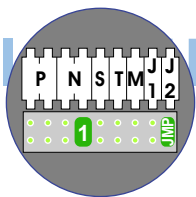

— = systeemkabel
 Bij kabel 2 x 1 mm²:
 180% afstand!
 Bij kabel 2 x 0,28 mm²:
 60% afstand!
 UTP op aanvraag.

Bij installaties zonder beeld maakt het niet uit hoe je de bus aansluit. De telefoons hoeven niet in serie en eindweerstand zijn niet nodig.

nelec
INTERCOM MADE EASY

Pot.vrij contact
 tbv deuropener

DEURSTATION S-130A

Digitizer
 voor
 1 t/m 8
 drukkers

nokjes connectoren
 wijzen naar elkaar

Max. 290 meter

Max. 290 meter systeem-
 kabel tot laatste deurtelefoon