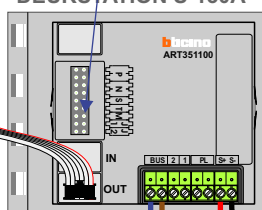

— = systeemkabel
 Bij kabel 2 x 1 mm²:
 180% afstand!
 Bij kabel 2 x 0,28 mm²:
 60% afstand!
 UTP op aanvraag.

Bij installaties zonder beeld maakt het niet uit hoe je de bus aansluit. De telefoons hoeven niet in serie en eindweerstand zijn niet nodig.

nelec
INTERCOM MADE EASY

Pot.vrij contact
 tbv deuropener

DEURSTATION S-130A

Digitizer
 voor
 1 t/m 8
 drukkers

nokjes connectoren
 wijzen naar elkaar

Max. 290 meter

Max. 290 meter systeem-
 kabel tot laatste deurtelefoon