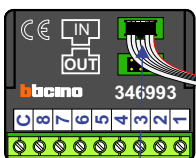

nelec
INTERCOM MADE EASY

Pot.vrij contact
 tbv deuropener

DEURSTATION S-130A

Digitizer
 voor
 1 t/m 8
 drukkers

nokjes connectoren
 wijzen naar elkaar

Max. 290 meter

Max. 290 meter systeem-
 kabel tot laatste deurtelefoon