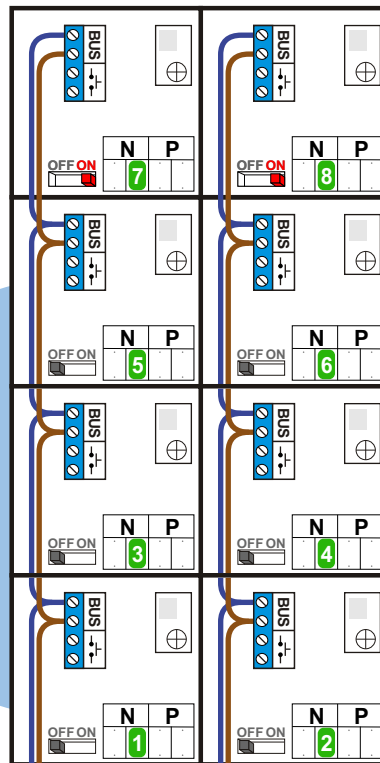

— = systeemkabel
 Bij kabel 2 x 1 mm²:
 180% afstand!
 Bij kabel 2 x 0,28 mm²:
 60% afstand!
 UTP op aanvraag.

Bij installaties zonder beeld maakt het niet uit hoe je de bus aansluit. De telefoons hoeven niet in serie en eindweerstand zijn niet nodig.

nelec
INTERCOM MADE EASY

Pot.vrij contact
 tbv deuropener

DEURSTATION S-130A

Digitizer
 voor
 1 t/m 8
 drukkers

nokjes connectoren
 wijzen naar elkaar

Max. 290 meter

Max. 290 meter systeem-
 kabel tot laatste deurtelefoon