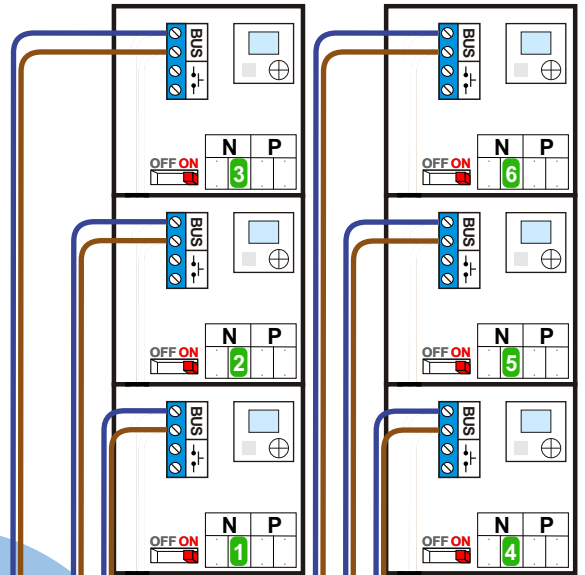

**— = systeemkabel**  
 Bij andere getwiste kabel 66% afstand!  
 Bij ongetwiste kabel max. 50 meter buitenpost naar videofoon.  
 UTP op aanvraag.

Max. 100 meter systeemkabel tot laatste videofoon