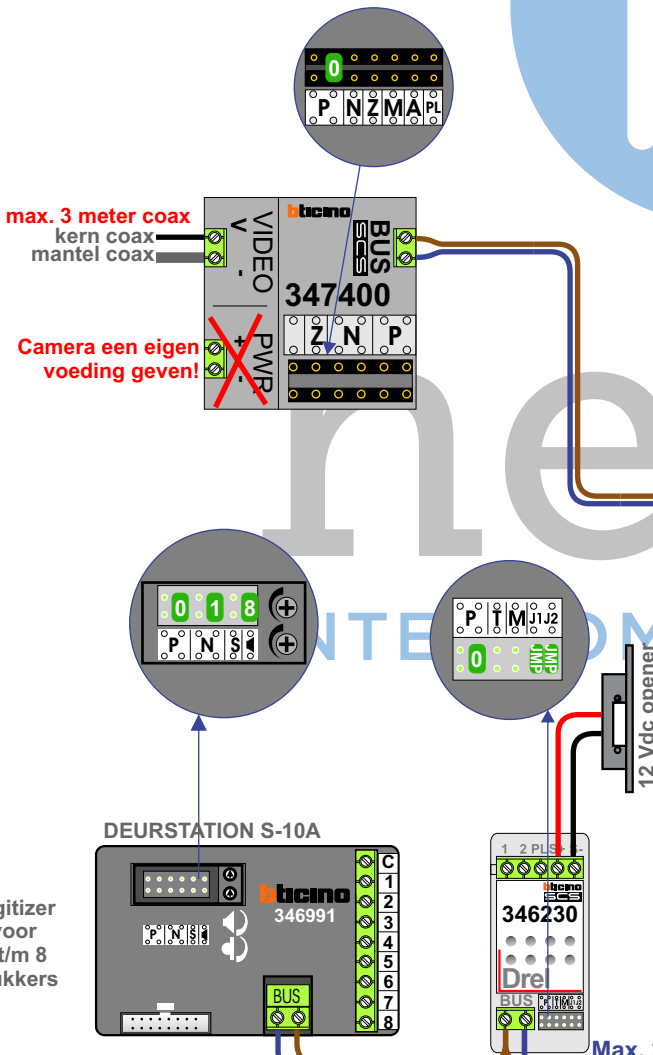

**— = systeemkabel**  
 Bij andere getwiste kabel 66% afstand!  
 Bij ongetwiste kabel max. 50 meter buitenpost naar videofoon.  
 UTP op aanvraag.

Max. 100 meter systeemkabel tot laatste videofoon