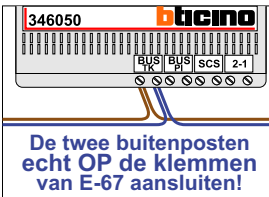

**— = systeemkabel**  
 Bij andere getwiste kabel 66% afstand!  
 Bij ongetwiste kabel max. 50 meter buitenpost naar videofoon.  
 UTP op aanvraag.

Max. 100 meter systeemkabel tot laatste videofoon