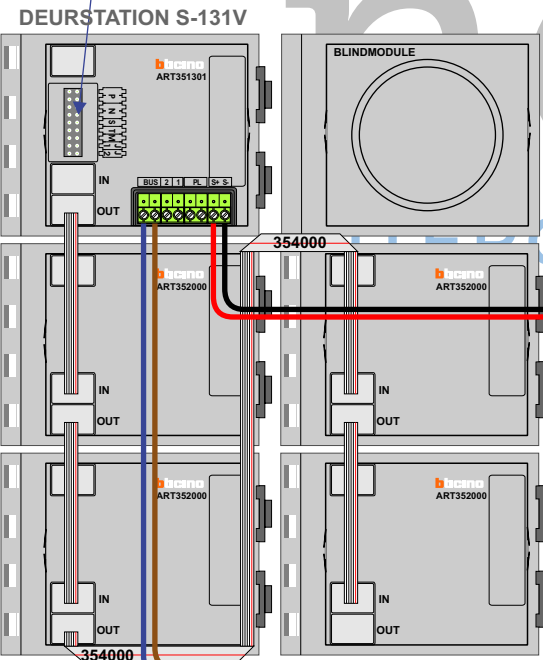

— = systeemkabel
 Bij andere getwiste kabel 66% afstand!
 Bij ongetwiste kabel max. 50 meter buitenpost naar videofoon.
 UTP op aanvraag.

Max. 100 meter systeemkabel tot laatste videofoon

Max. 50 meter

INTERCOM MADE EASY

N-waarde	Bouwnummer	Switch ON	Toestel
1	1		M-40
2	2		M-40
3	3		M-40
4	4		M-40
5	5		M-40
6	6		M-40
7	7		M-40
8	8		M-40
9	9		M-40
10	10		M-40
11	11	X	M-40
12	12	X	M-40
13	13	X	M-40
14	14	X	M-40
15	15	X	M-40