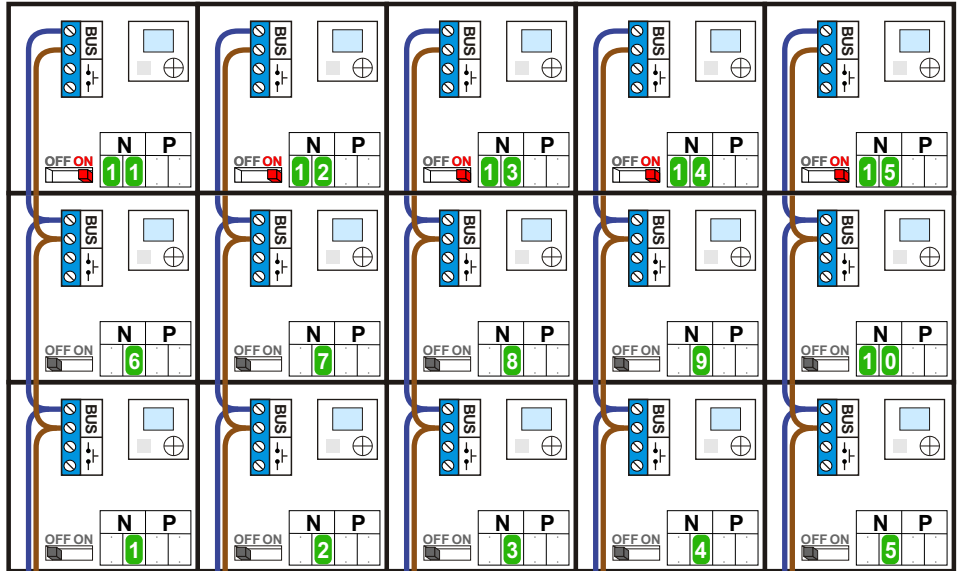

— = systeemkabel
 Bij andere getwiste kabel 66% afstand!
 Bij ongetwiste kabel max. 50 meter buitenpost naar videofoon.
 UTP op aanvraag.

Max. 100 meter systeemkabel tot laatste videofoon

Max. 50 meter

INTERCOM MADE EASY

N-waarde	Bouwnummer	Switch ON	Toestel
1	1		M-40
2	2		M-40
3	3		M-40
4	4		M-40
5	5		M-40
6	6		M-40
7	7		M-40
8	8		M-40
9	9		M-40
10	10		M-40
11	11	X	M-40
12	12	X	M-40
13	13	X	M-40
14	14	X	M-40
15	15	X	M-40