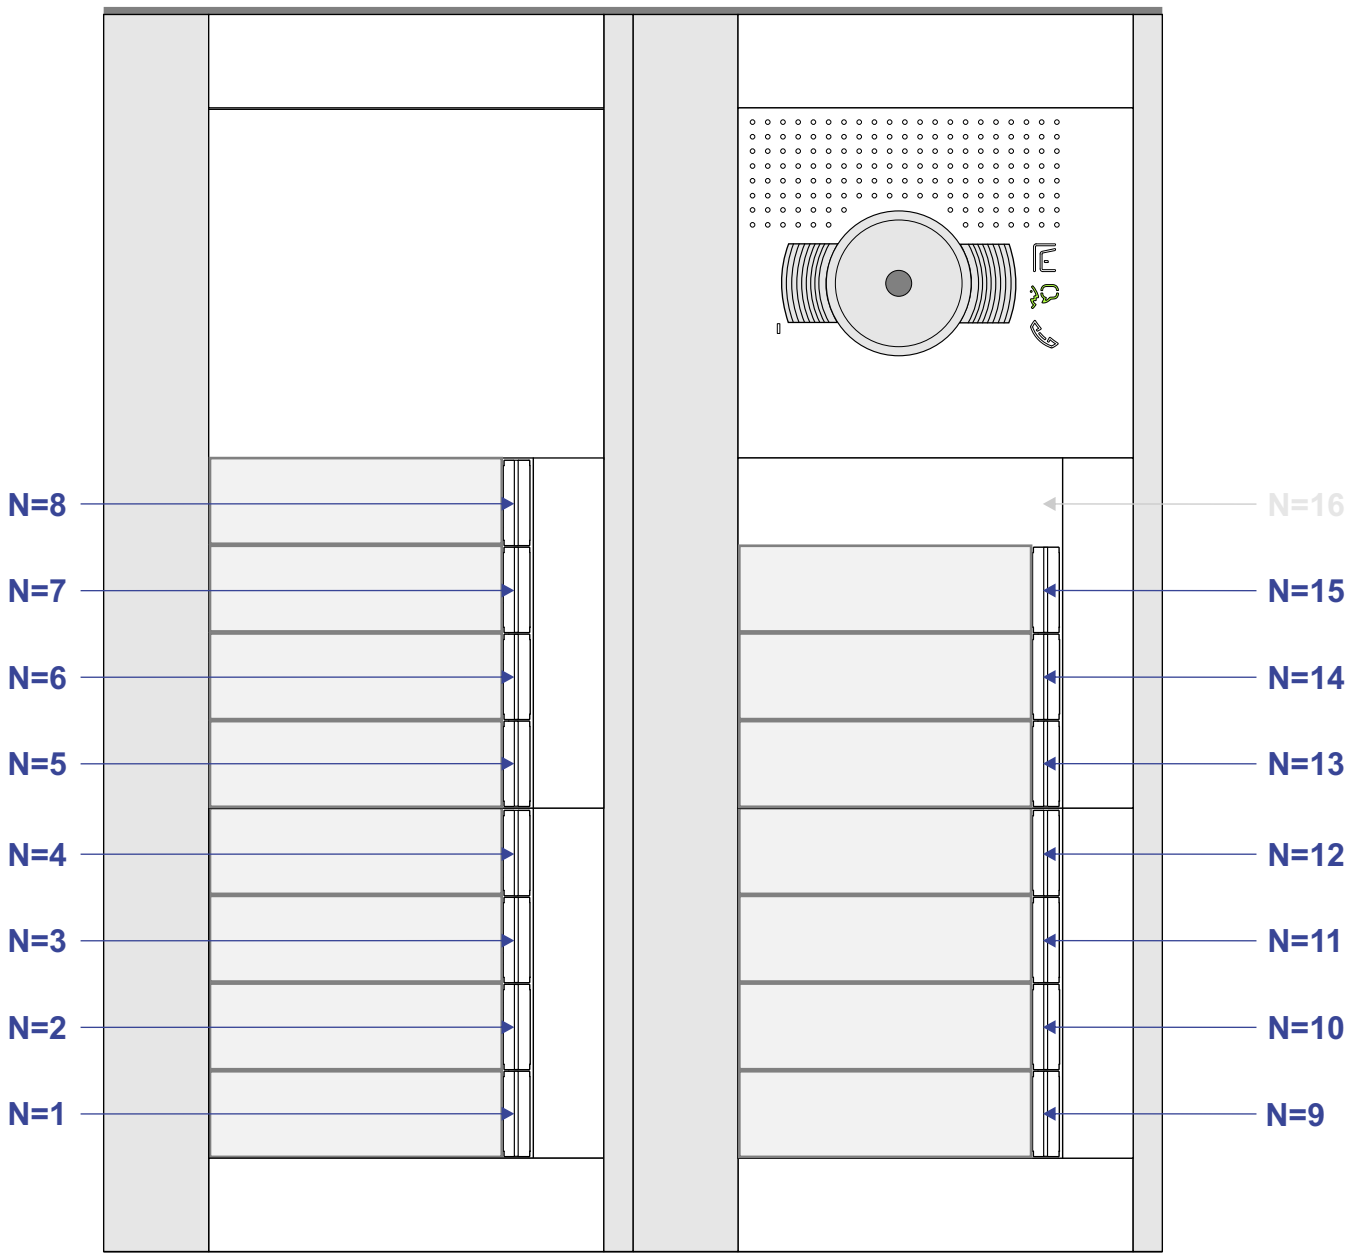

— = systeemkabel
 Bij andere getwiste kabel 66% afstand!
 Bij ongetwiste kabel max. 50 meter buitenpost naar videofoon.
 UTP op aanvraag.

Max. 100 meter systeemkabel tot laatste videofoon

Max. 50 meter

INTERCOM MADE EASY

N-waarde	Bouwnummer	Switch ON	Toestel
1	1		M-40
2	2		M-40
3	3		M-40
4	4		M-40
5	5		M-40
6	6		M-40
7	7		M-40
8	8		M-40
9	9		M-40
10	10		M-40
11	11	X	M-40
12	12	X	M-40
13	13	X	M-40
14	14	X	M-40
15	15	X	M-40