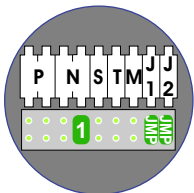

— = systeemkabel
 Bij andere getwiste kabel 66% afstand!
 Bij ongetwiste kabel max. 50 meter buitenpost naar videofoon.
 UTP op aanvraag.

Max. 100 meter systeemkabel tot laatste videofoon

Max. 50 meter

INTERCOM MADE EASY

N-waarde	Bouwnummer	Switch ON	Toestel
1	1		M-40
2	2		M-40
3	3		M-40
4	4		M-40
5	5		M-40
6	6		M-40
7	7		M-40
8	8		M-40
9	9		M-40
10	10		M-40
11	11	X	M-40
12	12	X	M-40
13	13	X	M-40
14	14	X	M-40
15	15	X	M-40