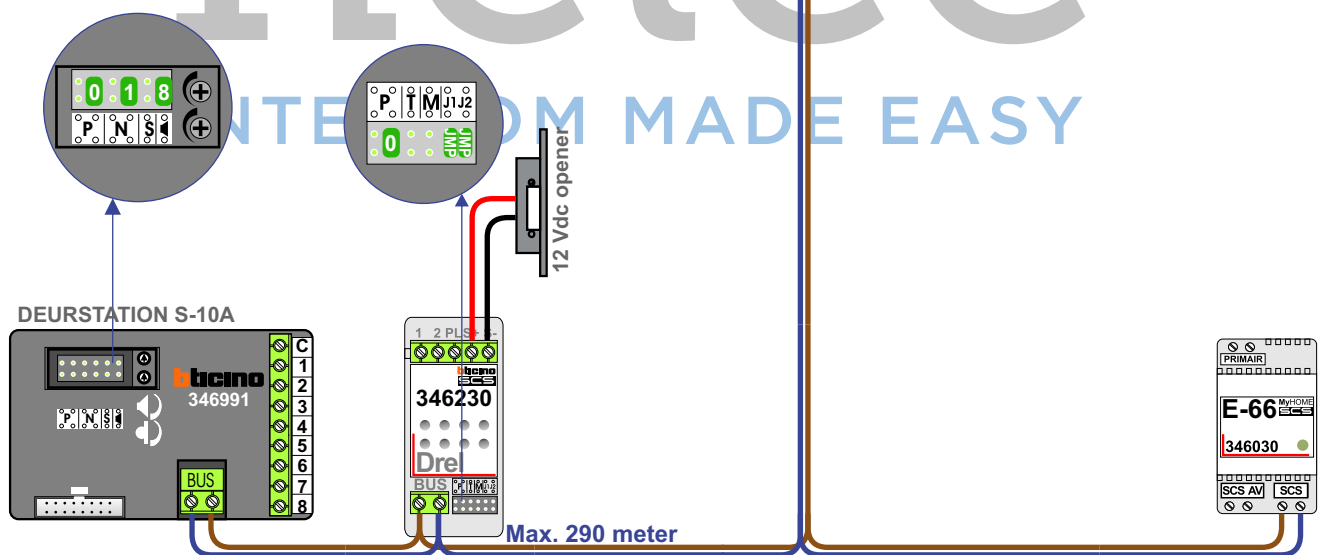

**— = systeemkabel**  
 Bij kabel 2 x 1 mm<sup>2</sup>:  
 180% afstand!  
 Bij kabel 2 x 0,28 mm<sup>2</sup>:  
 60% afstand!  
 UTP op aanvraag.

Bij installaties zonder beeld maakt het niet uit hoe je de bus aansluit. De telefoons hoeven niet in serie en eindweerstand zijn niet nodig.

Max. 320 meter systeemkabel tot laatste deurtelefoon

nelec  
INTERCOM MADE EASY

Digitizer voor 1 t/m 8 drukkers

Max. 290 meter