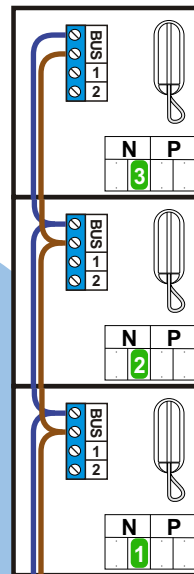

**— = systeemkabel**  
 Bij kabel 2 x 1 mm<sup>2</sup>:  
 180% afstand!  
 Bij kabel 2 x 0,28 mm<sup>2</sup>:  
 60% afstand!  
 UTP op aanvraag.

Bij installaties zonder beeld maakt het niet uit hoe je de bus aansluit. De telefoons hoeven niet in serie en eindweerstand zijn niet nodig.

Max. 320 meter systeemkabel tot laatste deurtelefoon

nelec  
INTERCOM MADE EASY

Digitizer voor 1 t/m 8 drukkers

Max. 290 meter