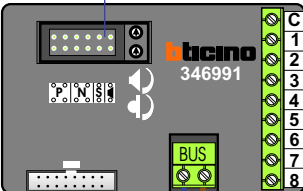

— = systeemkabel
 Bij kabel 2 x 1 mm²:
 180% afstand!
 Bij kabel 2 x 0,28 mm²:
 60% afstand!
 UTP op aanvraag.

Bij installaties zonder beeld maakt het niet uit hoe je de bus aansluit. De telefoons hoeven niet in serie en eindweerstand zijn niet nodig.

Max. 320 meter systeemkabel tot laatste deurtelefoon

nelec
INTERCOM MADE EASY

Digitizer voor 1 t/m 8 drukkers

DEURSTATION S-10A

Max. 290 meter