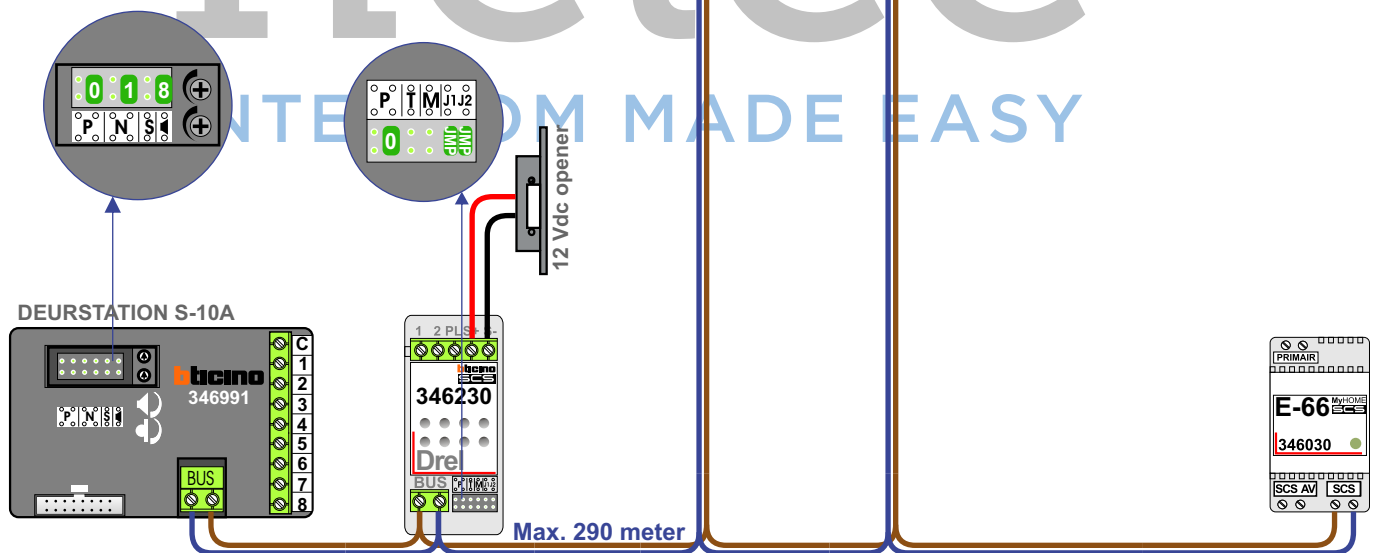

— = systeemkabel
 Bij kabel 2 x 1 mm²:
 180% afstand!
 Bij kabel 2 x 0,28 mm²:
 60% afstand!
 UTP op aanvraag.

Bij installaties zonder beeld maakt het niet uit hoe je de bus aansluit. De telefoons hoeven niet in serie en eindweerstand zijn niet nodig.

Max. 320 meter systeemkabel tot laatste deurtelefoon

nelec
INTERCOM MADE EASY

Digitizer voor 1 t/m 8 drukkers

DEURSTATION S-10A

Max. 290 meter