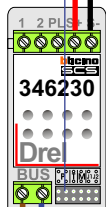

— = systeemkabel
 Bij kabel 2 x 1 mm²:
 180% afstand!
 Bij kabel 2 x 0,28 mm²:
 60% afstand!
 UTP op aanvraag.

Bij installaties zonder beeld maakt het niet uit hoe je de bus aansluit. De telefoons hoeven niet in serie en eindweerstand zijn niet nodig.

Max. 320 meter systeemkabel tot laatste deurtelefoon

nelec
INTERCOM MADE EASY

Digitizer voor 1 t/m 8 drukkers

DEURSTATION S-10A

Max. 290 meter