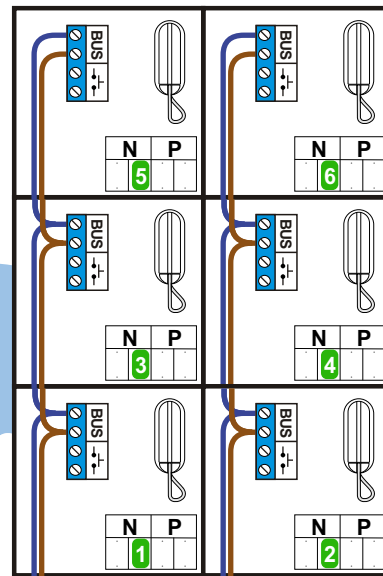

— = systeemkabel
 Bij kabel 2 x 1 mm²:
 180% afstand!
 Bij kabel 2 x 0,28 mm²:
 60% afstand!
 UTP op aanvraag.

Bij installaties zonder beeld maakt het niet uit hoe je de bus aansluit. De telefoons hoeven niet in serie en eindweerstand zijn niet nodig.

Max. 320 meter systeemkabel tot laatste deurtelefoon

nelec
INTERCOM MADE EASY

Digitizer voor 1 t/m 8 drukkers

DEURSTATION S-10A

Max. 290 meter