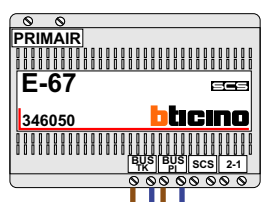

— = systeemkabel
 Bij andere getwiste kabel **66%** afstand!
 Bij ongetwiste kabel **max. 50 meter** buitenpost naar videofoon.
 UTP op aanvraag.

nelec
INTERCOM MADE EASY

Max. 100 meter systeemkabel tot laatste videofoon

nokjes connectoren wijzen naar elkaar

Max. 50 meter

N-waarde	Huisnummer	Switch ON
1	330	
2	332	
3	334	
4	336	
5	338	
6	340	
7	342	
8	344	
9	346	
10	348	
11	350	
12	352	X
13	354	
14	356	X
15	358	X

nelec
INTERCOM MADE EASY