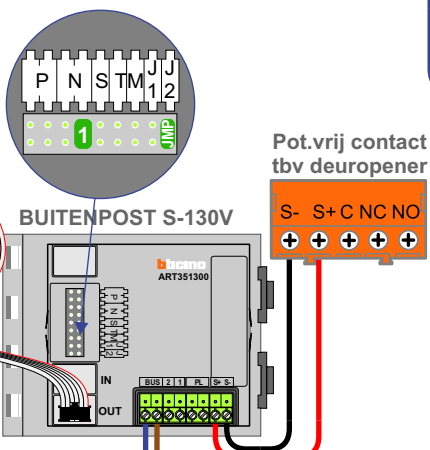

— = systeemkabel
 Bij andere getwiste kabel **66%** afstand!
 Bij ongetwiste kabel **max. 50 meter** buitenpost naar videofoon.
 UTP op aanvraag.

nelec
INTERCOM MADE EASY

Max. 100 meter systeemkabel tot laatste videofoon

nokjes connectoren wijzen naar elkaar

Max. 50 meter

N-waarde	Huisnummer	Switch ON
1	330	
2	332	
3	334	
4	336	
5	338	
6	340	
7	342	
8	344	
9	346	
10	348	
11	350	
12	352	X
13	354	
14	356	X
15	358	X

nelec
INTERCOM MADE EASY