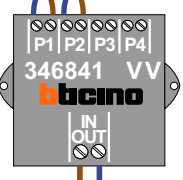

— = systeemkabel
 Bij andere getwiste kabel **66%** afstand!
 Bij ongetwiste kabel **max. 50 meter** buitenpost naar videofoon.
 UTP op aanvraag.

nelec
INTERCOM MADE EASY

Max. 100 meter systeemkabel tot laatste videofoon

nokjes connectoren wijzen naar elkaar

Max. 50 meter

N-waarde	Huisnummer	Switch ON
1	330	
2	332	
3	334	
4	336	
5	338	
6	340	
7	342	
8	344	
9	346	
10	348	
11	350	
12	352	X
13	354	
14	356	X
15	358	X

nelec
INTERCOM MADE EASY