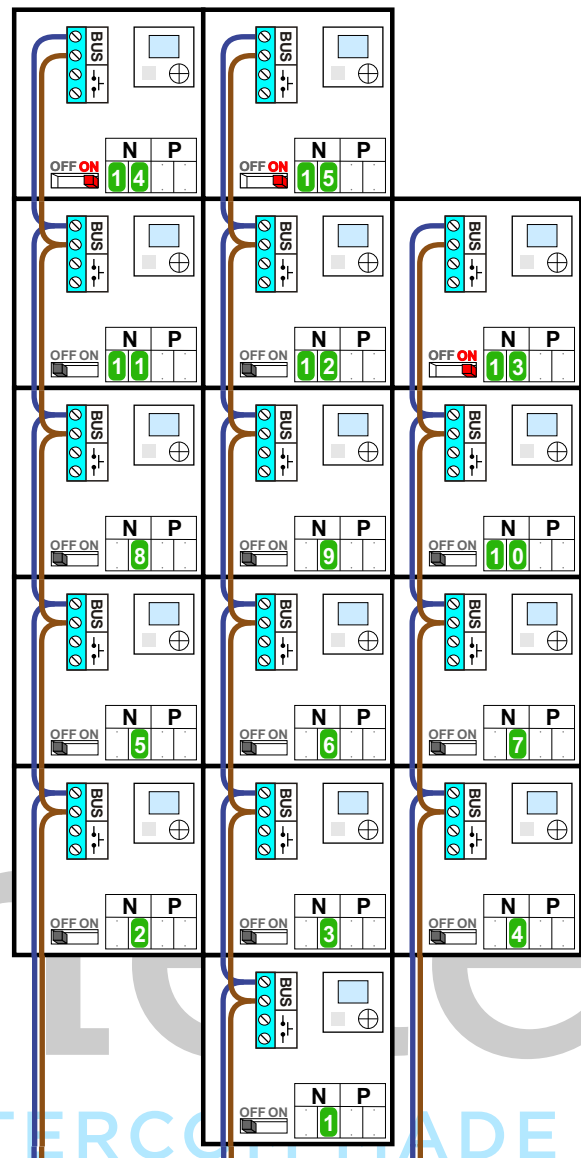

— = systeemkabel
 Bij andere getwiste kabel **66%** afstand!
 Bij ongetwiste kabel **max. 50 meter** buitenpost naar videofoon.
 UTP op aanvraag.

nelec
INTERCOM MADE EASY

Max. 100 meter systeemkabel tot laatste videofoon

nokjes connectoren wijzen naar elkaar

Max. 50 meter

N-waarde	Huisnummer	Switch ON
1	330	
2	332	
3	334	
4	336	
5	338	
6	340	
7	342	
8	344	
9	346	
10	348	
11	350	
12	352	X
13	354	
14	356	X
15	358	X

nelec
INTERCOM MADE EASY