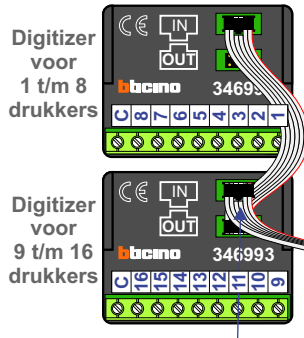

— = systeemkabel
 Bij andere getwiste kabel **66%** afstand!
 Bij ongetwiste kabel **max. 50 meter** buitenpost naar videofoon.
 UTP op aanvraag.

nelec
INTERCOM MADE EASY

Max. 100 meter systeemkabel tot laatste videofoon

nokjes connectoren wijzen naar elkaar

Max. 50 meter

N-waarde	Huisnummer	Switch ON
1	330	
2	332	
3	334	
4	336	
5	338	
6	340	
7	342	
8	344	
9	346	
10	348	
11	350	
12	352	X
13	354	
14	356	X
15	358	X

nelec
INTERCOM MADE EASY