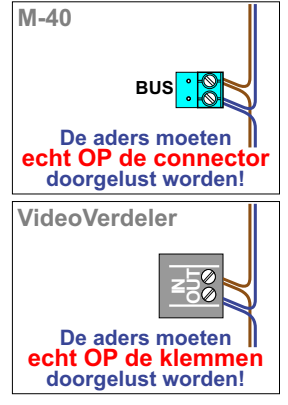

— = systeemkabel
 Bij andere getwiste kabel **66%** afstand!
 Bij ongetwiste kabel **max. 50 meter** buitenpost naar videofoon.
 UTP op aanvraag.

nelec
INTERCOM MADE EASY

Max. 100 meter systeemkabel tot laatste videofoon

nokjes connectoren wijzen naar elkaar

Max. 50 meter

N-waarde	Huisnummer	Switch ON
1	330	
2	332	
3	334	
4	336	
5	338	
6	340	
7	342	
8	344	
9	346	
10	348	
11	350	
12	352	X
13	354	
14	356	X
15	358	X

nelec
INTERCOM MADE EASY