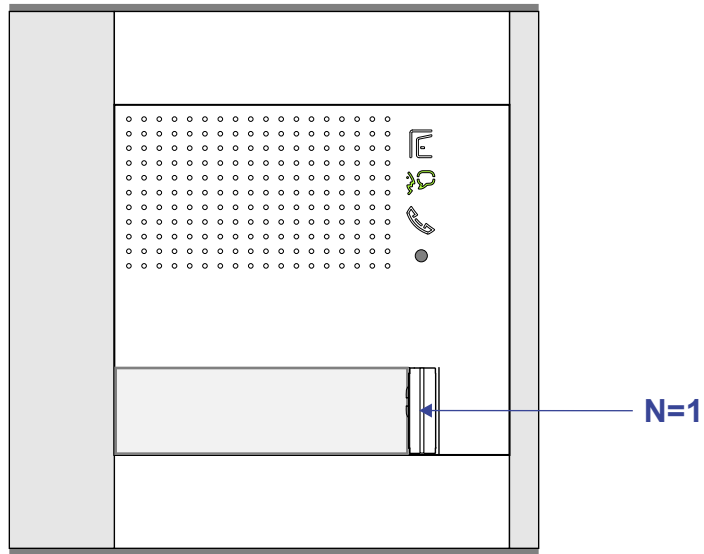

— = systeemkabel
 Bij kabel 2 x 1 mm²:
 180% afstand!
 Bij kabel 2 x 0,28 mm²:
 60% afstand!
 UTP op aanvraag.

Bij installaties zonder beeld maakt het niet uit hoe je de bus aansluit. De telefoons hoeven niet in serie en eindweerstand zijn niet nodig.