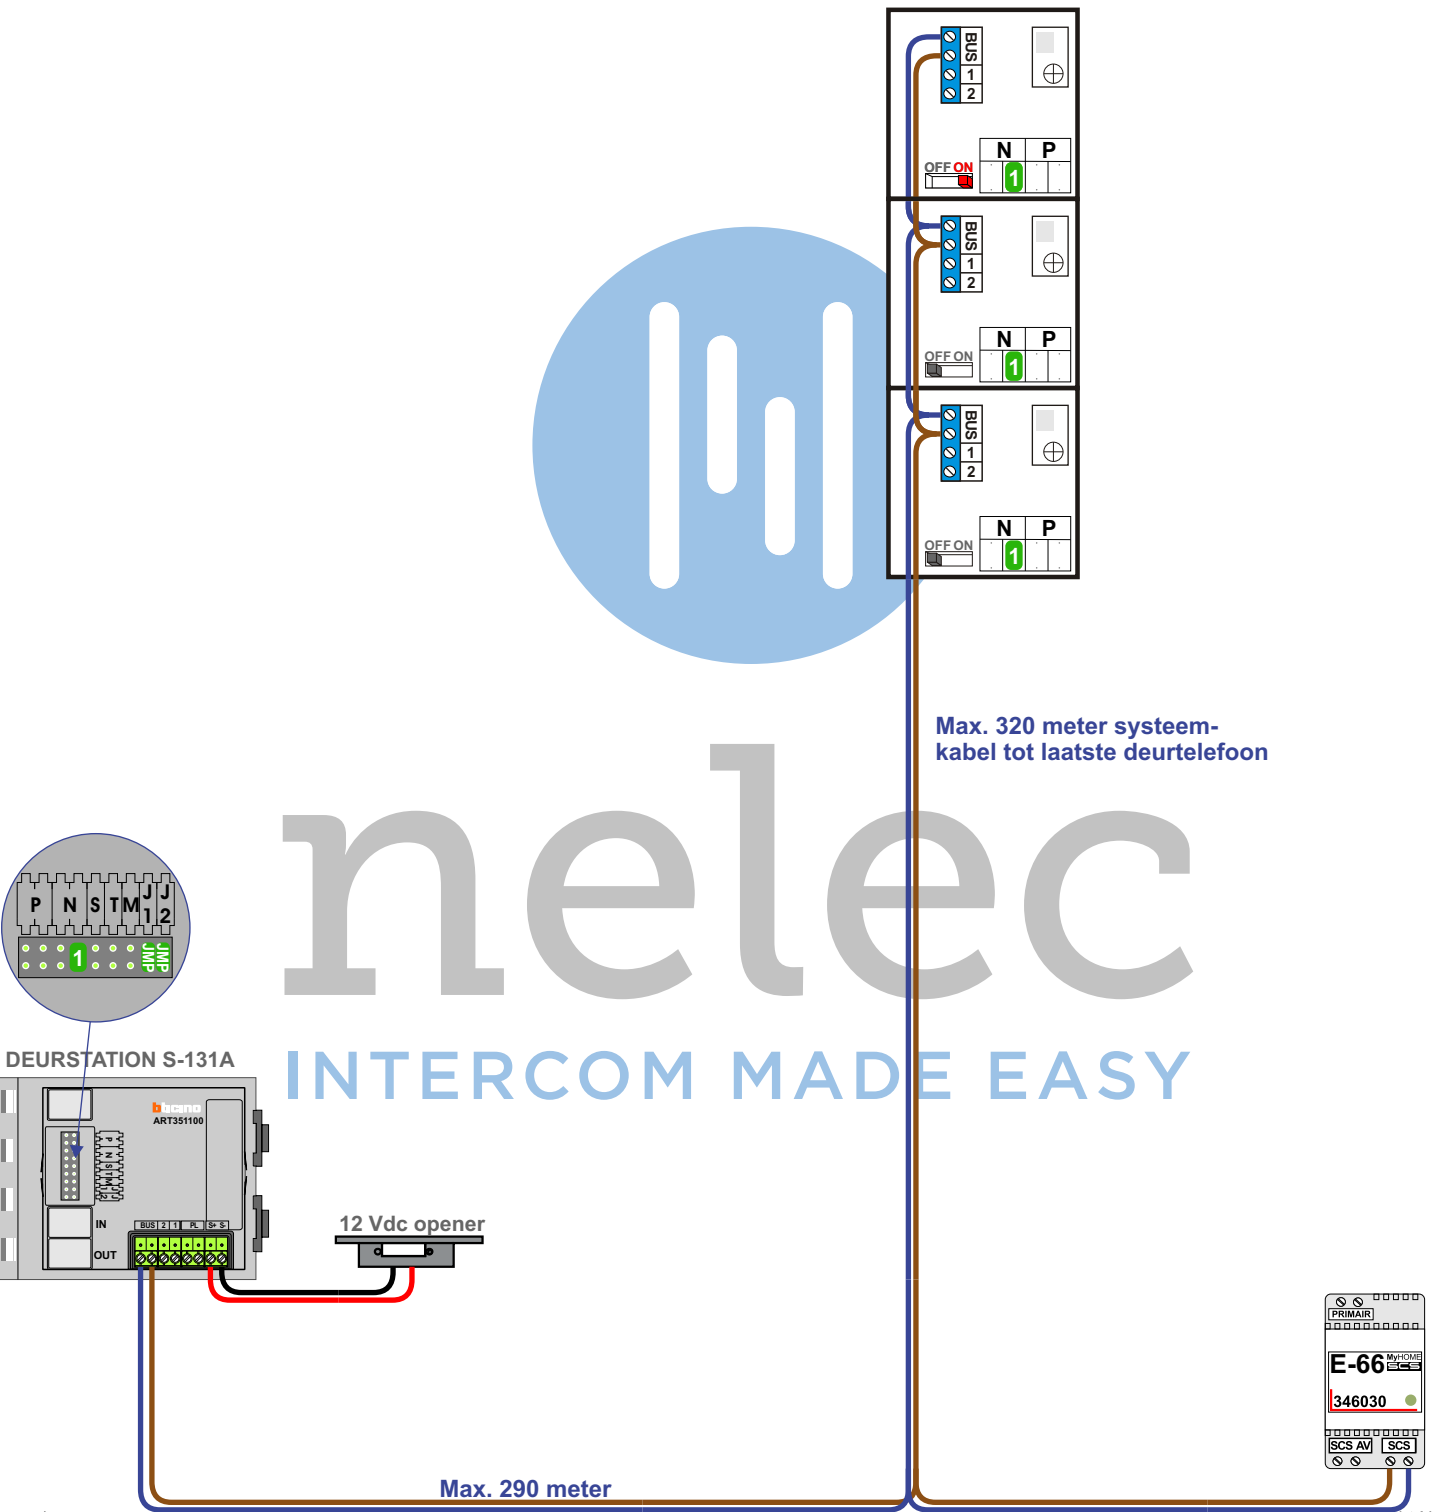

— = systeemkabel
 Bij kabel 2 x 1 mm²:
 180% afstand!
 Bij kabel 2 x 0,28 mm²:
 60% afstand!
 UTP op aanvraag.

Bij installaties zonder beeld maakt het niet uit hoe je de bus aansluit. De telefoons hoeven niet in serie en eindweerstand zijn niet nodig.

nelec
INTERCOM MADE EASY