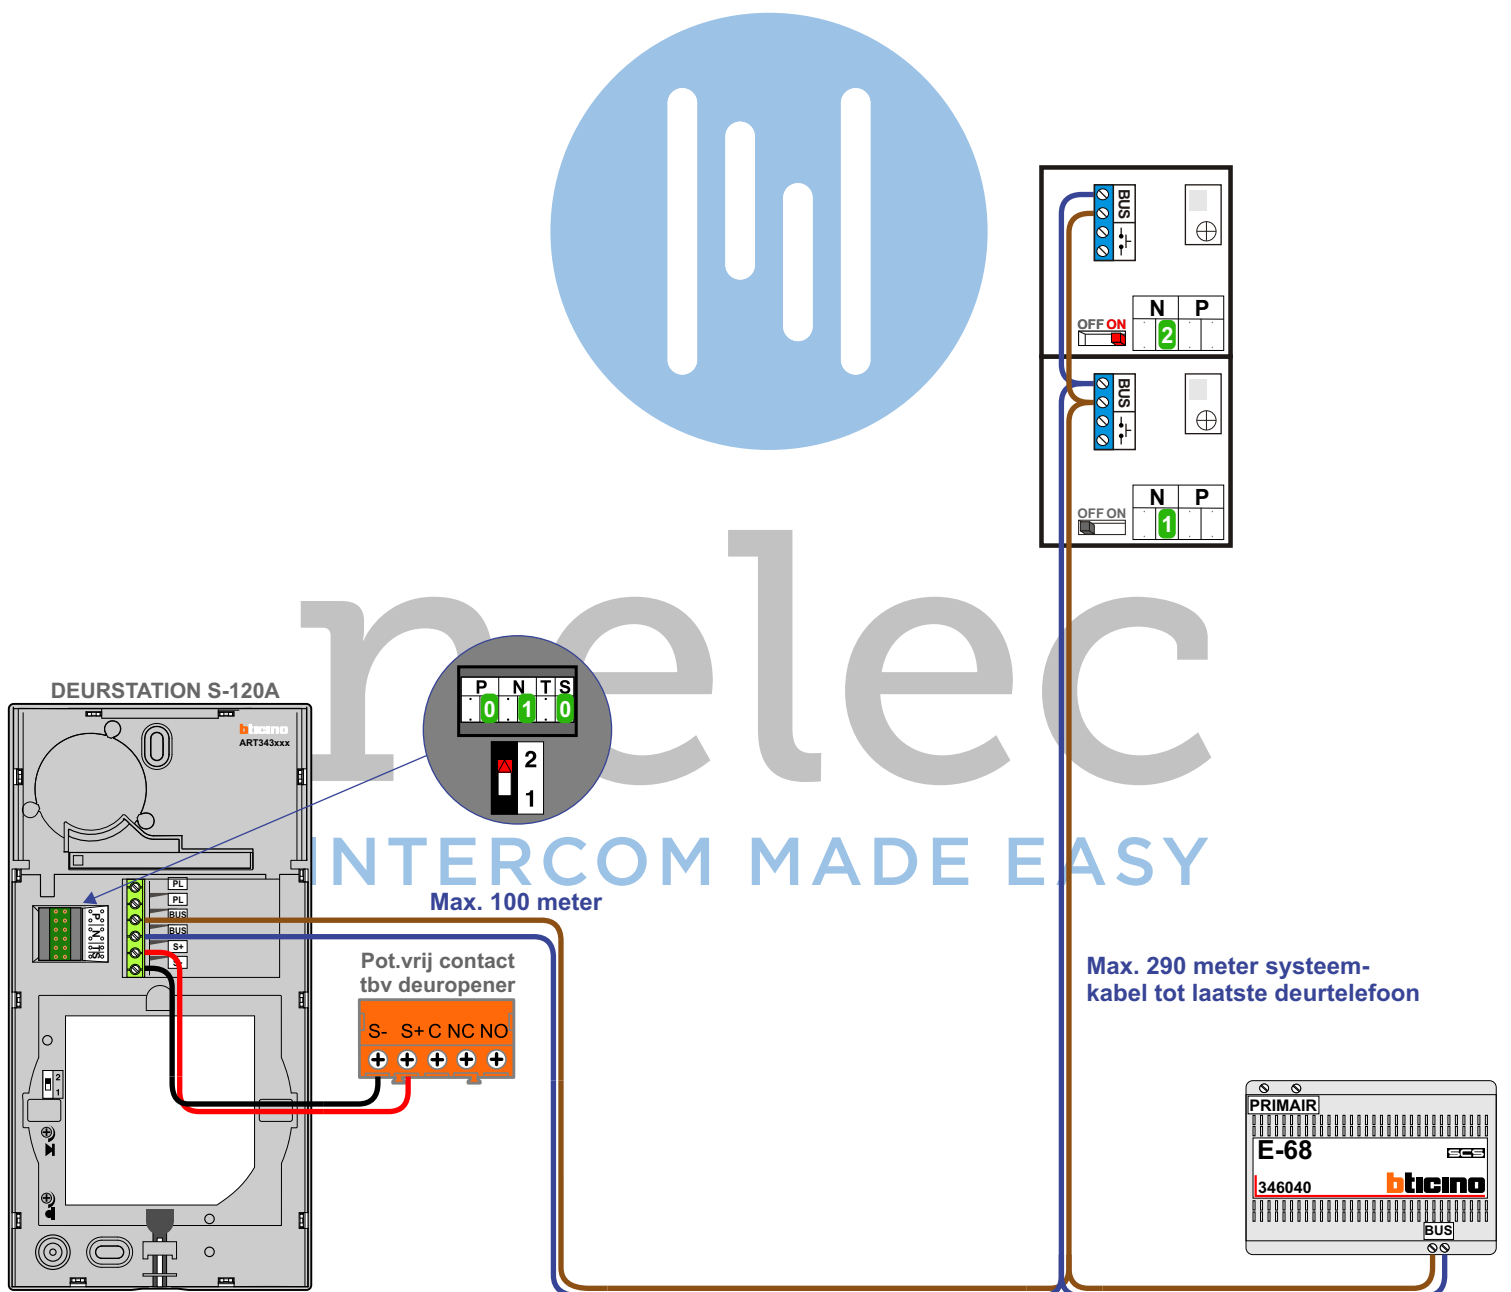

— = systeemkabel
 Bij kabel 2 x 1 mm²:
 180% afstand!
 Bij kabel 2 x 0,28 mm²:
 60% afstand!
 UTP op aanvraag.

Bij installaties zonder beeld maakt het niet uit hoe je de bus aansluit. De telefoons hoeven niet in serie en eindweerstand zijn niet nodig.

Max. 100 meter

Max. 290 meter systeemkabel tot laatste deurtelefoon