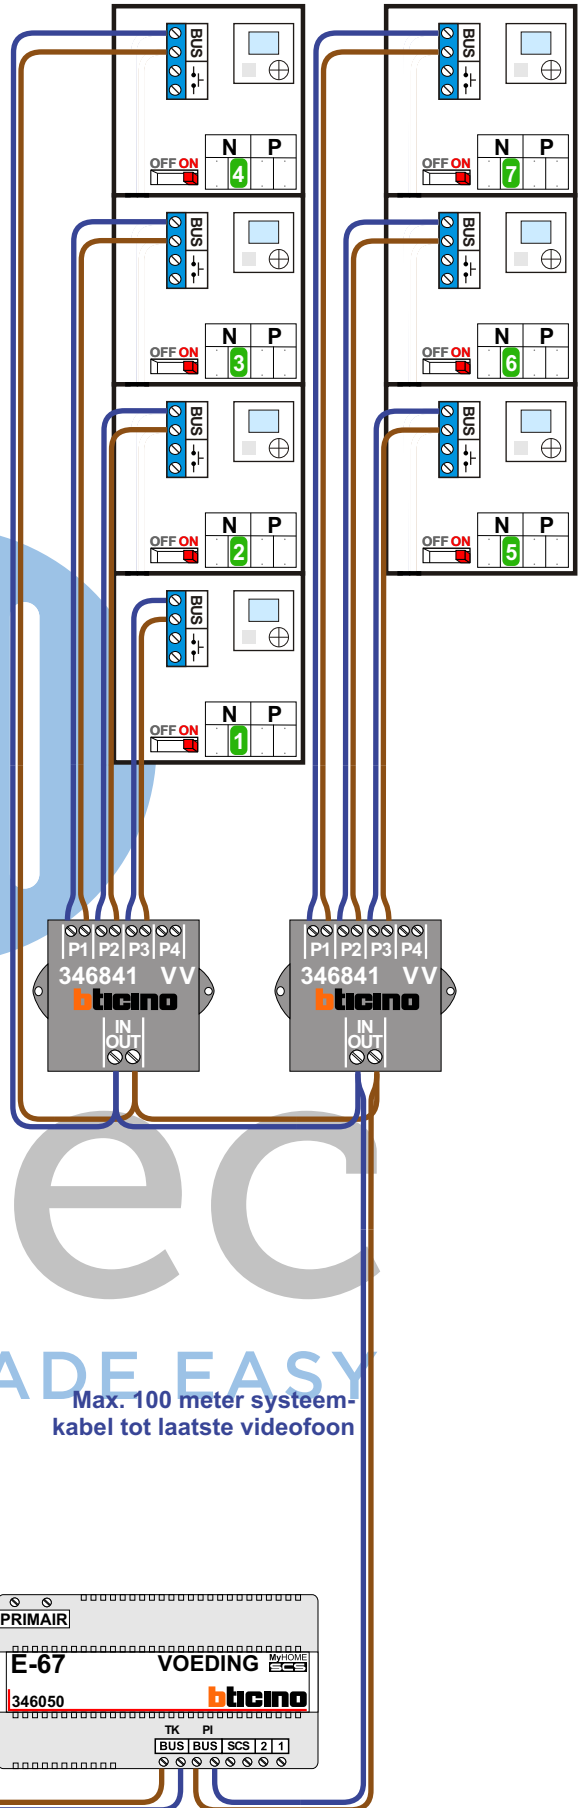

— = systeemkabel
 Bij andere getwiste kabel 66% afstand!
 Bij ongetwiste kabel max. 50 meter buitenpost naar videofoon.
 UTP op aanvraag.

Max. 50 meter