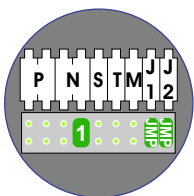

— = systeemkabel
 Bij andere getwiste kabel 66% afstand!
 Bij ongetwiste kabel max. 50 meter buitenpost naar videofoon.
 UTP op aanvraag.

Max. 50 meter