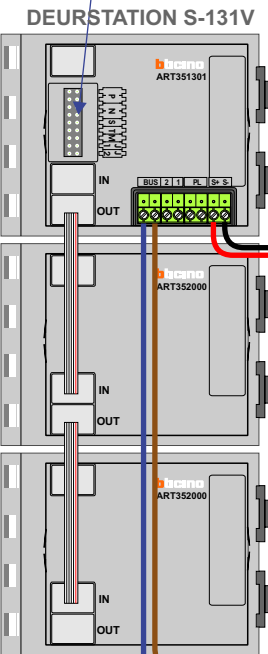

— = systeemkabel
 Bij andere getwiste kabel 66% afstand!
 Bij ongetwiste kabel max. 50 meter buitenpost naar videofoon.
 UTP op aanvraag.

Max. 50 meter