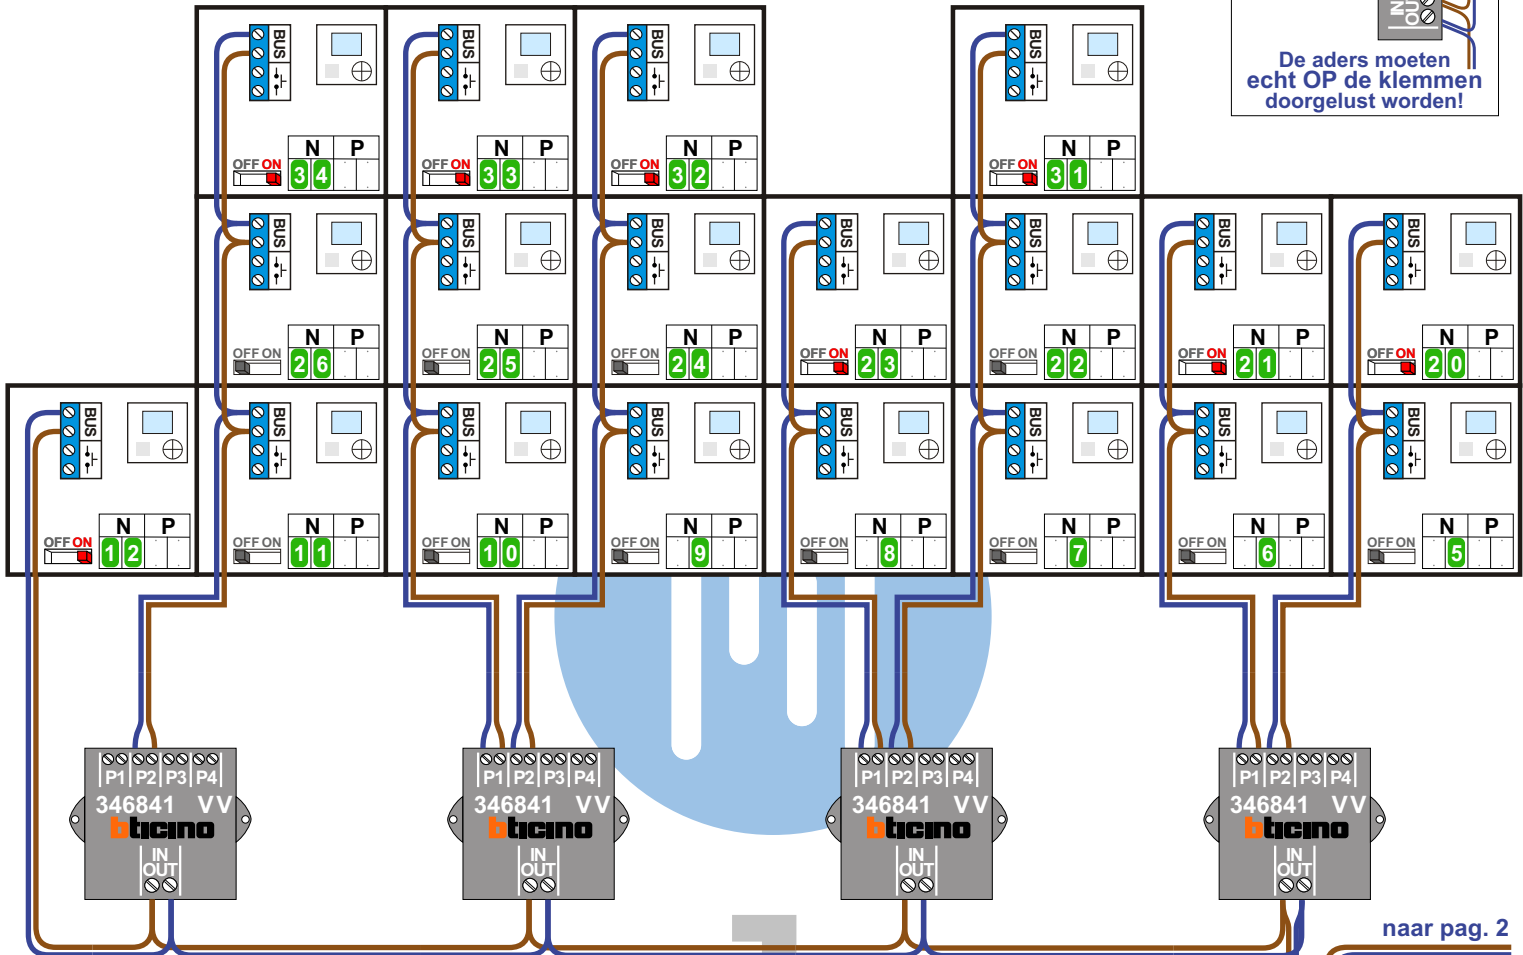

— = systeemkabel
 Bij andere getwiste kabel 66% afstand!
 Bij ongetwiste kabel max. 50 meter buitenpost naar videofoon.
 UTP op aanvraag.

naar pag. 2

DEURSTATION S-140V

Pot.vrij contact
 tbv deur opener

Max. 50 meter

Max. 100 meter systeemkabel tot laatste videofoon

van pag. 1

nelec
INTERCOM MADE EASY

N-waarde	Huisnummer	Switch ON
1	6	
2	8	
3	10	
4	12	
5	14	
6	16	
7	18	
8	20	
9	22	
10	24	
11	26	
12	28	X
13	30	
14	32	
15	34	
16	36	
17	38	
18	40	X
19	42	X
20	44	X
21	46	X
22	48	
23	50	X
24	52	
25	54	
26	56	
27	58	X
28	60	
29	62	X
30	64	X
31	66	X
32	68	X
33	70	X
34	72	X
35	74	X