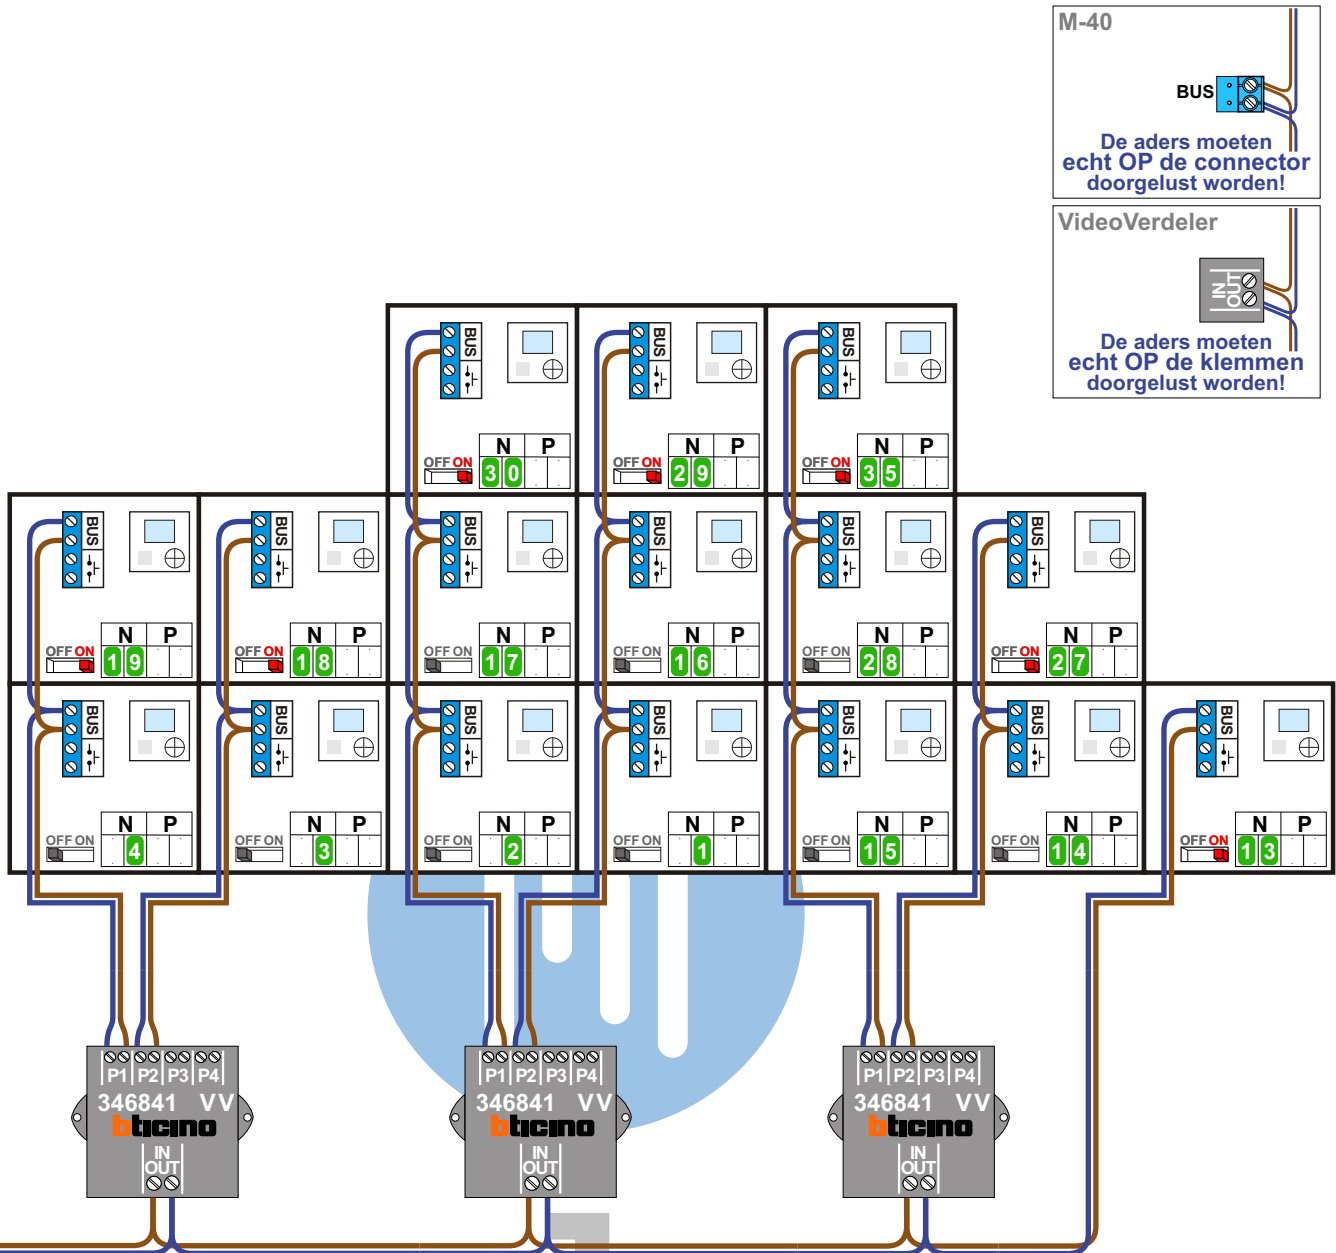

— = systeemkabel
 Bij andere getwiste kabel 66% afstand!
 Bij ongetwiste kabel max. 50 meter buitenpost naar videofoon.
 UTP op aanvraag.

naar pag. 2

DEURSTATION S-140V

Pot.vrij contact
 tbv deur opener

Max. 50 meter

Max. 100 meter systeemkabel tot laatste videofoon

van pag. 1

nelec
INTERCOM MADE EASY

N-waarde	Huisnummer	Switch ON
1	6	
2	8	
3	10	
4	12	
5	14	
6	16	
7	18	
8	20	
9	22	
10	24	
11	26	
12	28	X
13	30	
14	32	
15	34	
16	36	
17	38	
18	40	X
19	42	X
20	44	X
21	46	X
22	48	
23	50	X
24	52	
25	54	
26	56	
27	58	X
28	60	
29	62	X
30	64	X
31	66	X
32	68	X
33	70	X
34	72	X
35	74	X