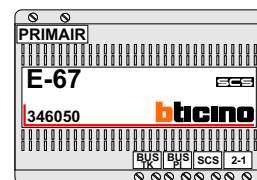

Max. 100 meter systeemkabel tot laatste videofoon

van pag. 1

nelec
INTERCOM MADE EASY

N-waarde	Huisnummer	Switch ON
1	6	
2	8	
3	10	
4	12	
5	14	
6	16	
7	18	
8	20	
9	22	
10	24	
11	26	
12	28	X
13	30	
14	32	
15	34	
16	36	
17	38	
18	40	X
19	42	X
20	44	X
21	46	X
22	48	
23	50	X
24	52	
25	54	
26	56	
27	58	X
28	60	
29	62	X
30	64	X
31	66	X
32	68	X
33	70	X
34	72	X
35	74	X