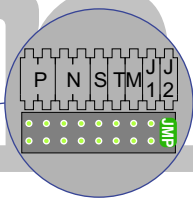

— = systeemkabel
 Bij andere getwiste kabel 66% afstand!
 Bij ongetwiste kabel max. 50 meter buitenpost naar videofoon.
 UTP op aanvraag.

naar pag. 2

DEURSTATION S-140V

Pot.vrij contact
 tbv deur opener

Max. 50 meter

Max. 100 meter systeemkabel tot laatste videofoon

van pag. 1

nelec
INTERCOM MADE EASY

N-waarde	Huisnummer	Switch ON
1	6	
2	8	
3	10	
4	12	
5	14	
6	16	
7	18	
8	20	
9	22	
10	24	
11	26	
12	28	X
13	30	
14	32	
15	34	
16	36	
17	38	
18	40	X
19	42	X
20	44	X
21	46	X
22	48	
23	50	X
24	52	
25	54	
26	56	
27	58	X
28	60	
29	62	X
30	64	X
31	66	X
32	68	X
33	70	X
34	72	X
35	74	X