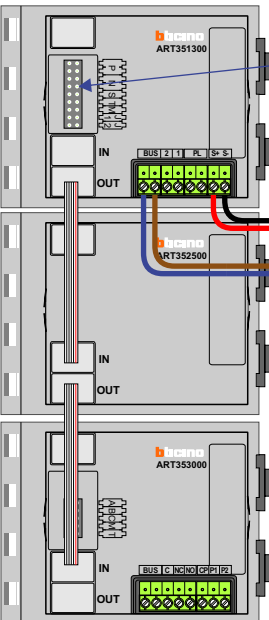

— = systeemkabel
 Bij andere getwiste kabel 66% afstand!
 Bij ongetwiste kabel max. 50 meter buitenpost naar videofoon.
 UTP op aanvraag.

naar pag. 2

DEURSTATION S-140V

Pot.vrij contact
 tbv deur opener

Max. 50 meter

Max. 100 meter systeemkabel tot laatste videofoon

van pag. 1

nelec
INTERCOM MADE EASY

N-waarde	Huisnummer	Switch ON
1	6	
2	8	
3	10	
4	12	
5	14	
6	16	
7	18	
8	20	
9	22	
10	24	
11	26	
12	28	X
13	30	
14	32	
15	34	
16	36	
17	38	
18	40	X
19	42	X
20	44	X
21	46	X
22	48	
23	50	X
24	52	
25	54	
26	56	
27	58	X
28	60	
29	62	X
30	64	X
31	66	X
32	68	X
33	70	X
34	72	X
35	74	X