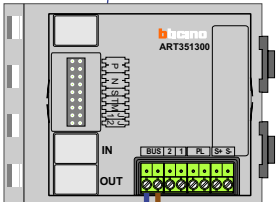

 = systeemkabel
 Bij andere getwiste kabel 66% afstand!
 Bij ongetwiste kabel max. 50 meter buitenpost naar videofoon.
 UTP op aanvraag.

nelec
INTERCOM MADE EASY

Max. 100 meter systeemkabel tot laatste videofoon

DEURSTATION S-131V

Max. 50 meter

nelec
INTERCOM MADE EASY