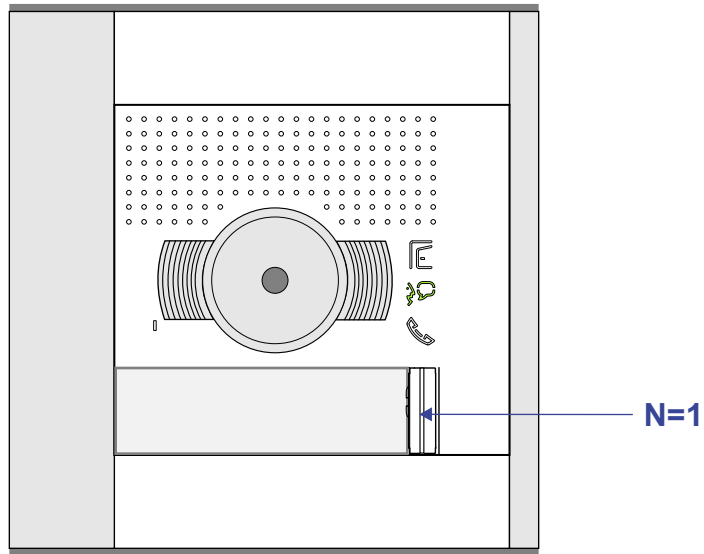

 = systeemkabel
 Bij andere getwiste kabel 66% afstand!
 Bij ongetwiste kabel max. 50 meter buitenpost naar videofoon.
 UTP op aanvraag.

nelec
INTERCOM MADE EASY

Max. 100 meter systeemkabel tot laatste videofoon

DEURSTATION S-131V

Max. 50 meter

nelec
INTERCOM MADE EASY