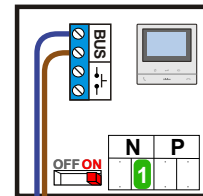

 = systeemkabel
 Bij andere getwiste kabel 66% afstand!
 Bij ongetwiste kabel max. 50 meter buitenpost naar videofoon.
 UTP op aanvraag.

nelec
INTERCOM MADE EASY

Max. 100 meter systeemkabel tot laatste videofoon

DEURSTATION S-131V

Max. 50 meter

nelec
INTERCOM MADE EASY