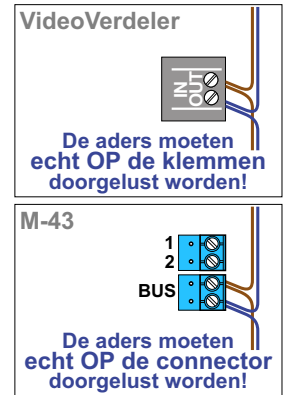

— = systeemkabel
Bij andere getwiste kabel 66% afstand!
Bij ongetwiste kabel max. 50 meter buitenpost naar videofoon.
UTP op aanvraag.

naar VV pagina 2

Max. 100 meter systeemkabel tot laatste videofoon

Max. 50 meter

nokjes connectoren wijzen naar elkaar

VideoVerdeler

De anders moeten echt OP de klemmen doorgelust worden!

M-43

De anders moeten echt OP de connector doorgelust worden!

van E-67 pagina 1

INTERCOM MADE EASY

N-waarde	Huisnummer	Switch ON
1	1	X
2	3	X
3	5	X
4	7	X
5	9	X
6	11	X
7	13	X
8	15	X
9	17	X
10	19	X
11	21	X
12	23	X
13	25	X
14	27	X
15	29	X
16	31	X
17	33	X
18	35	X
19	37	X
20	39	X
21	41	X
22	43	X
23	45	X
24	47	X
25	49	X
26	51	X
27	53	X
28	55	X
29	57	X
30	59	X
31	61	X
32	63	X
33	65	X
34	67	X
35	69	X
36	71	X
37	73	X
38	75	X