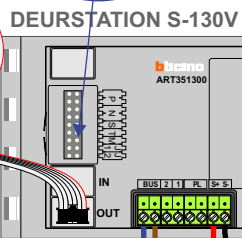

— = systeemkabel
Bij andere getwiste kabel 66% afstand!
Bij ongetwiste kabel max. 50 meter buitenpost naar videofoon.
UTP op aanvraag.

naar VV pagina 2

Max. 100 meter systeemkabel tot laatste videofoon

Max. 50 meter

nokjes connectoren wijzen naar elkaar

VideoVerdeler

De anders moeten echt OP de klemmen doorgelust worden!

M-43

De anders moeten echt OP de connector doorgelust worden!

van E-67 pagina 1

INTERCOM MADE EASY

N-waarde	Huisnummer	Switch ON
1	1	X
2	3	X
3	5	X
4	7	X
5	9	X
6	11	X
7	13	X
8	15	X
9	17	X
10	19	X
11	21	X
12	23	X
13	25	X
14	27	X
15	29	X
16	31	X
17	33	X
18	35	X
19	37	X
20	39	X
21	41	X
22	43	X
23	45	X
24	47	X
25	49	X
26	51	X
27	53	X
28	55	X
29	57	X
30	59	X
31	61	X
32	63	X
33	65	X
34	67	X
35	69	X
36	71	X
37	73	X
38	75	X