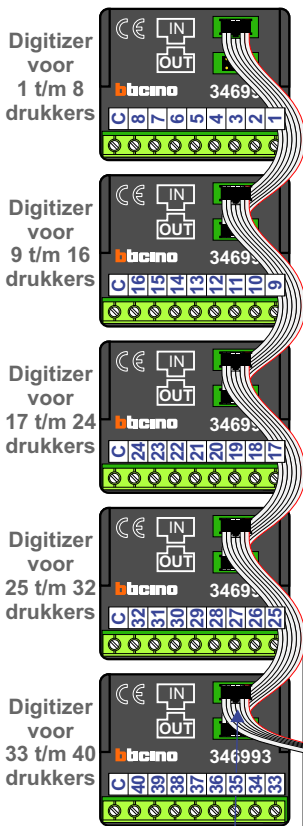

— = systeemkabel
Bij andere getwiste kabel 66% afstand!
Bij ongetwiste kabel max. 50 meter buitenpost naar videofoon.
UTP op aanvraag.

naar VV pagina 2

Max. 100 meter systeemkabel tot laatste videofoon

Max. 50 meter

nokjes connectoren wijzen naar elkaar

VideoVerdeler

De anders moeten echt OP de klemmen doorgelust worden!

M-43

De anders moeten echt OP de connector doorgelust worden!

van E-67 pagina 1

INTERCOM MADE EASY

N-waarde	Huisnummer	Switch ON
1	1	X
2	3	X
3	5	X
4	7	X
5	9	X
6	11	X
7	13	X
8	15	X
9	17	X
10	19	X
11	21	X
12	23	X
13	25	X
14	27	X
15	29	X
16	31	X
17	33	X
18	35	X
19	37	X
20	39	X
21	41	X
22	43	X
23	45	X
24	47	X
25	49	X
26	51	X
27	53	X
28	55	X
29	57	X
30	59	X
31	61	X
32	63	X
33	65	X
34	67	X
35	69	X
36	71	X
37	73	X
38	75	X