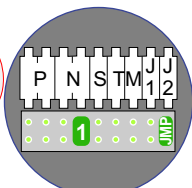

— = systeemkabel
Bij andere getwiste kabel 66% afstand!
Bij ongetwiste kabel max. 50 meter buitenpost naar videofoon.
UTP op aanvraag.

naar VV pagina 2

Max. 100 meter systeemkabel tot laatste videofoon

Max. 50 meter

nokjes connectoren wijzen naar elkaar

VideoVerdeler

De anders moeten echt OP de klemmen doorgelust worden!

M-43

De anders moeten echt OP de connector doorgelust worden!

van E-67 pagina 1

INTERCOM MADE EASY

N-waarde	Huisnummer	Switch ON
1	1	X
2	3	X
3	5	X
4	7	X
5	9	X
6	11	X
7	13	X
8	15	X
9	17	X
10	19	X
11	21	X
12	23	X
13	25	X
14	27	X
15	29	X
16	31	X
17	33	X
18	35	X
19	37	X
20	39	X
21	41	X
22	43	X
23	45	X
24	47	X
25	49	X
26	51	X
27	53	X
28	55	X
29	57	X
30	59	X
31	61	X
32	63	X
33	65	X
34	67	X
35	69	X
36	71	X
37	73	X
38	75	X