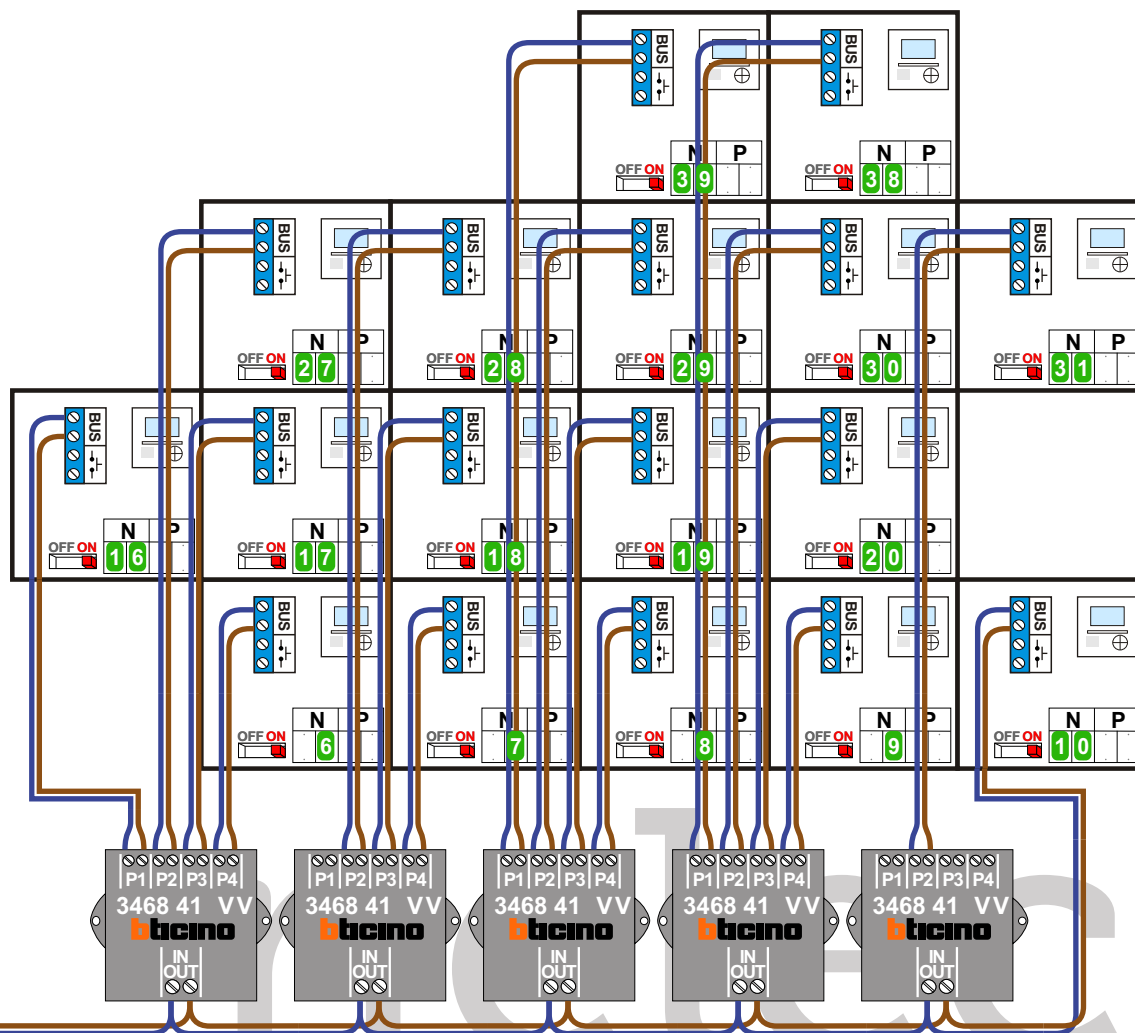

— = systeemkabel
Bij andere getwiste kabel 66% afstand!
Bij ongetwiste kabel max. 50 meter buitenpost naar videofoon.
UTP op aanvraag.

naar VV pagina 2

Max. 100 meter systeemkabel tot laatste videofoon

Max. 50 meter

nokjes connectoren wijzen naar elkaar

VideoVerdeler

De anders moeten echt OP de klemmen doorgelust worden!

M-43

De anders moeten echt OP de connector doorgelust worden!

van E-67 pagina 1

INTERCOM MADE EASY

N-waarde	Huisnummer	Switch ON
1	1	X
2	3	X
3	5	X
4	7	X
5	9	X
6	11	X
7	13	X
8	15	X
9	17	X
10	19	X
11	21	X
12	23	X
13	25	X
14	27	X
15	29	X
16	31	X
17	33	X
18	35	X
19	37	X
20	39	X
21	41	X
22	43	X
23	45	X
24	47	X
25	49	X
26	51	X
27	53	X
28	55	X
29	57	X
30	59	X
31	61	X
32	63	X
33	65	X
34	67	X
35	69	X
36	71	X
37	73	X
38	75	X