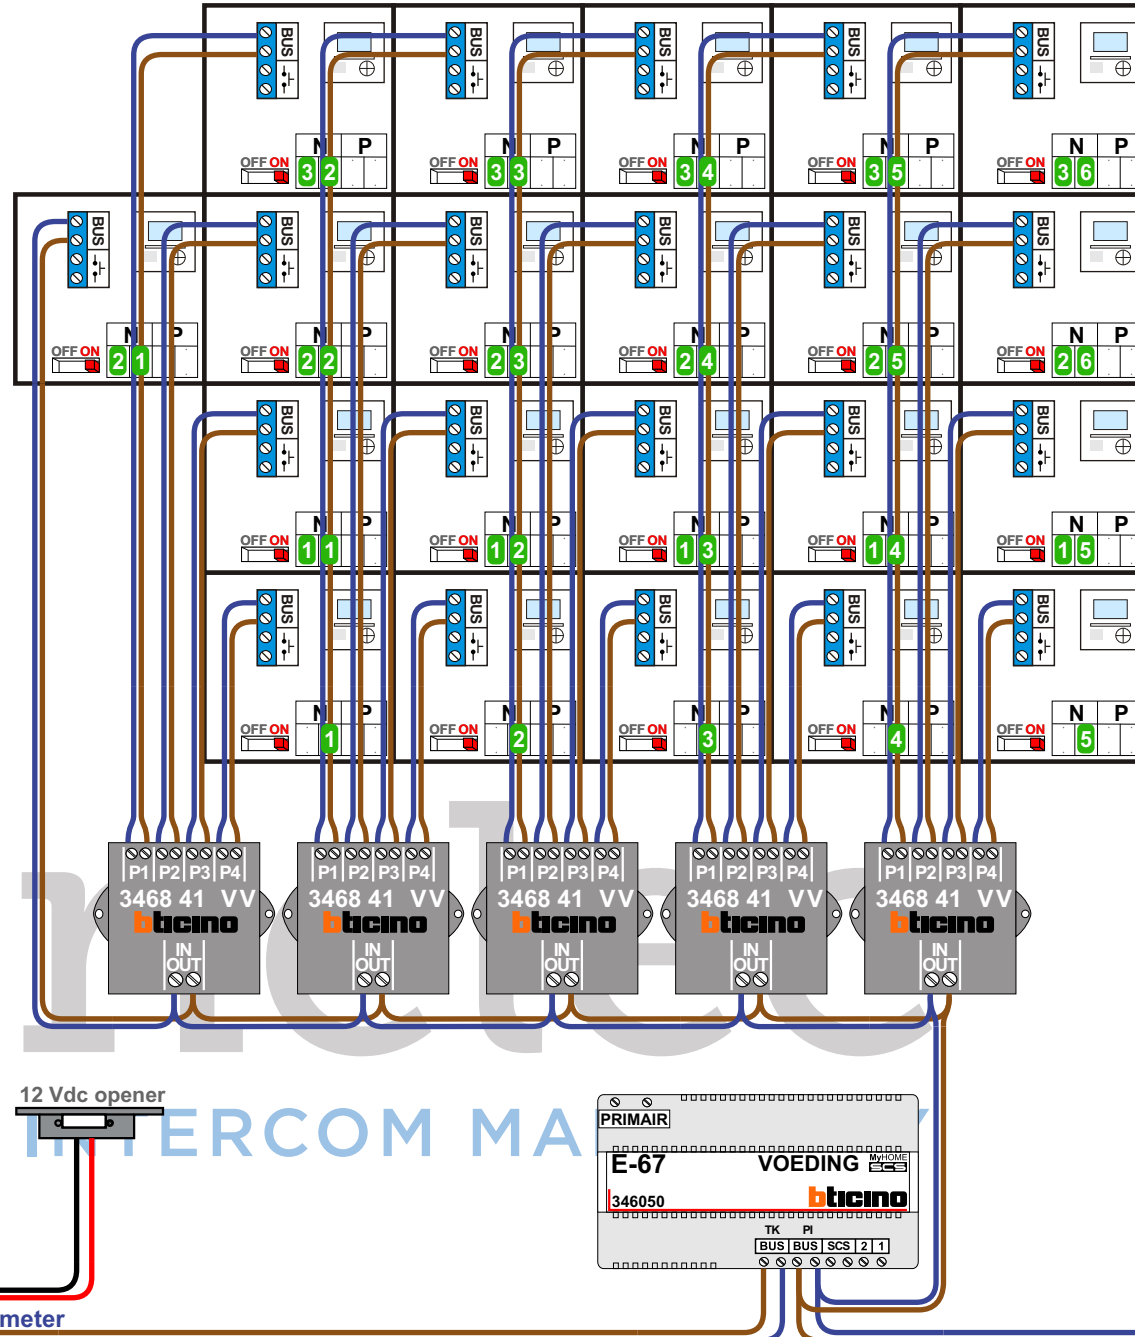

— = systeemkabel
Bij andere getwiste kabel 66% afstand!
Bij ongetwiste kabel max. 50 meter buitenpost naar videofoon.
UTP op aanvraag.

naar VV pagina 2

Max. 100 meter systeemkabel tot laatste videofoon

Max. 50 meter

nokjes connectoren wijzen naar elkaar

VideoVerdeler

De anders moeten echt OP de klemmen doorgelust worden!

M-43

De anders moeten echt OP de connector doorgelust worden!

van E-67 pagina 1

INTERCOM MADE EASY

N-waarde	Huisnummer	Switch ON
1	1	X
2	3	X
3	5	X
4	7	X
5	9	X
6	11	X
7	13	X
8	15	X
9	17	X
10	19	X
11	21	X
12	23	X
13	25	X
14	27	X
15	29	X
16	31	X
17	33	X
18	35	X
19	37	X
20	39	X
21	41	X
22	43	X
23	45	X
24	47	X
25	49	X
26	51	X
27	53	X
28	55	X
29	57	X
30	59	X
31	61	X
32	63	X
33	65	X
34	67	X
35	69	X
36	71	X
37	73	X
38	75	X