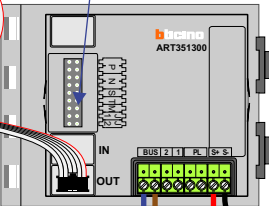

— = systeemkabel
 Bij andere getwiste kabel 66% afstand!
 Bij ongetwiste kabel max. 50 meter buitenpost naar videofoon.
 UTP op aanvraag.

DEURSTATION S-130V

Max. 50 meter

naar VV pagina 2

Max. 100 meter systeemkabel tot laatste videofoon

van E-67 pagina 1

INTERCOM MADE EASY

N-waarde	Huisnummer	Switch ON
1	77	X
2	79	X
3	81	X
4	83	X
5	85	X
6	87	X
7	89	X
8	91	X
9	93	X
10	95	X
11	97	X
12	99	X
13	101	X
14	103	X
15	105	X
16	107	X
17	109	X
18	111	X
19	113	X
20	115	X
21	117	X
22	119	X
23	121	X
24	123	X
25	125	X
26	127	X
27	129	X
28	131	X
29	133	X
30	135	X
31	137	X
32	139	X
33	141	X
34	143	X
35	145	X
36	147	X
37	149	X
38	151	X