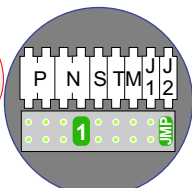

— = systeemkabel
 Bij andere getwiste kabel 66% afstand!
 Bij ongetwiste kabel max. 50 meter buitenpost naar videofoon.
 UTP op aanvraag.

DEURSTATION S-130V

Max. 50 meter

naar VV pagina 2

Max. 100 meter systeemkabel tot laatste videofoon

van E-67 pagina 1

INTERCOM MADE EASY

N-waarde	Huisnummer	Switch ON
1	77	X
2	79	X
3	81	X
4	83	X
5	85	X
6	87	X
7	89	X
8	91	X
9	93	X
10	95	X
11	97	X
12	99	X
13	101	X
14	103	X
15	105	X
16	107	X
17	109	X
18	111	X
19	113	X
20	115	X
21	117	X
22	119	X
23	121	X
24	123	X
25	125	X
26	127	X
27	129	X
28	131	X
29	133	X
30	135	X
31	137	X
32	139	X
33	141	X
34	143	X
35	145	X
36	147	X
37	149	X
38	151	X