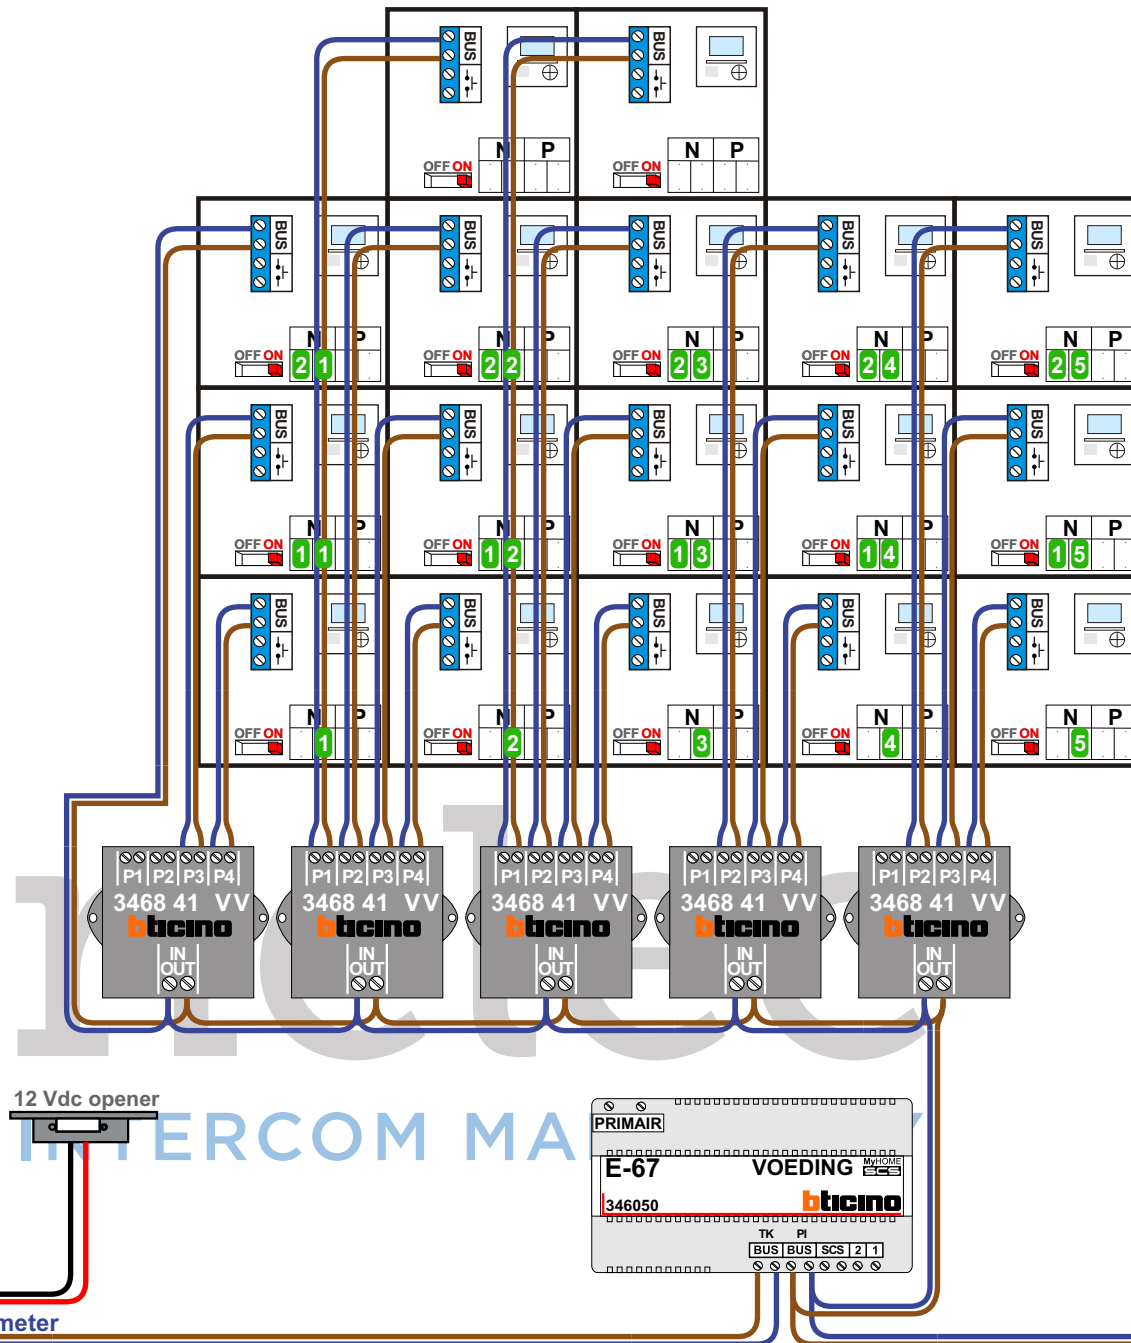

— = systeemkabel
 Bij andere getwiste kabel 66% afstand!
 Bij ongetwiste kabel max. 50 meter buitenpost naar videofoon.
 UTP op aanvraag.

DEURSTATION S-130V

Max. 50 meter

naar VV pagina 2

Max. 100 meter systeemkabel tot laatste videofoon

van E-67 pagina 1

INTERCOM MADE EASY

N-waarde	Huisnummer	Switch ON
1	77	X
2	79	X
3	81	X
4	83	X
5	85	X
6	87	X
7	89	X
8	91	X
9	93	X
10	95	X
11	97	X
12	99	X
13	101	X
14	103	X
15	105	X
16	107	X
17	109	X
18	111	X
19	113	X
20	115	X
21	117	X
22	119	X
23	121	X
24	123	X
25	125	X
26	127	X
27	129	X
28	131	X
29	133	X
30	135	X
31	137	X
32	139	X
33	141	X
34	143	X
35	145	X
36	147	X
37	149	X
38	151	X