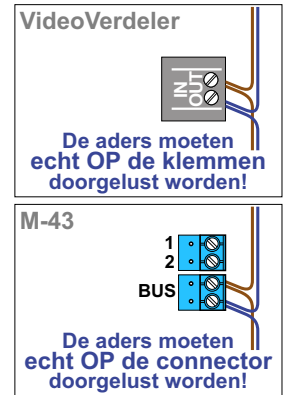

— = systeemkabel
 Bij andere getwiste kabel 66% afstand!
 Bij ongetwiste kabel max. 50 meter buitenpost naar videofoon.
 UTP op aanvraag.

DEURSTATION S-130V

Max. 50 meter

naar VV pagina 2

Max. 100 meter systeemkabel tot laatste videofoon

van E-67 pagina 1

INTERCOM MADE EASY

N-waarde	Huisnummer	Switch ON
1	77	X
2	79	X
3	81	X
4	83	X
5	85	X
6	87	X
7	89	X
8	91	X
9	93	X
10	95	X
11	97	X
12	99	X
13	101	X
14	103	X
15	105	X
16	107	X
17	109	X
18	111	X
19	113	X
20	115	X
21	117	X
22	119	X
23	121	X
24	123	X
25	125	X
26	127	X
27	129	X
28	131	X
29	133	X
30	135	X
31	137	X
32	139	X
33	141	X
34	143	X
35	145	X
36	147	X
37	149	X
38	151	X