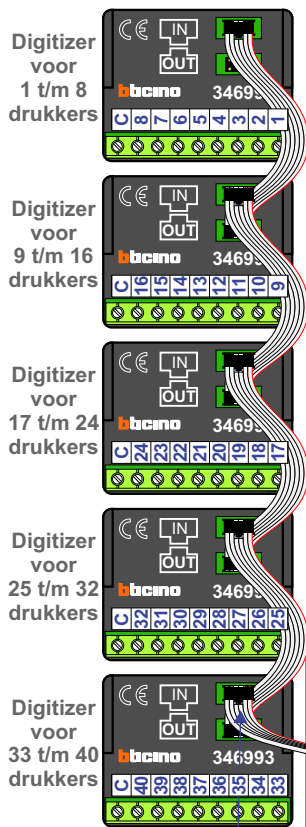

— = systeemkabel
 Bij andere getwiste kabel 66% afstand!
 Bij ongetwiste kabel max. 50 meter buitenpost naar videofoon.
 UTP op aanvraag.

DEURSTATION S-130V

Max. 50 meter

naar VV pagina 2

Max. 100 meter systeemkabel tot laatste videofoon

van E-67 pagina 1

INTERCOM MADE EASY

N-waarde	Huisnummer	Switch ON
1	77	X
2	79	X
3	81	X
4	83	X
5	85	X
6	87	X
7	89	X
8	91	X
9	93	X
10	95	X
11	97	X
12	99	X
13	101	X
14	103	X
15	105	X
16	107	X
17	109	X
18	111	X
19	113	X
20	115	X
21	117	X
22	119	X
23	121	X
24	123	X
25	125	X
26	127	X
27	129	X
28	131	X
29	133	X
30	135	X
31	137	X
32	139	X
33	141	X
34	143	X
35	145	X
36	147	X
37	149	X
38	151	X