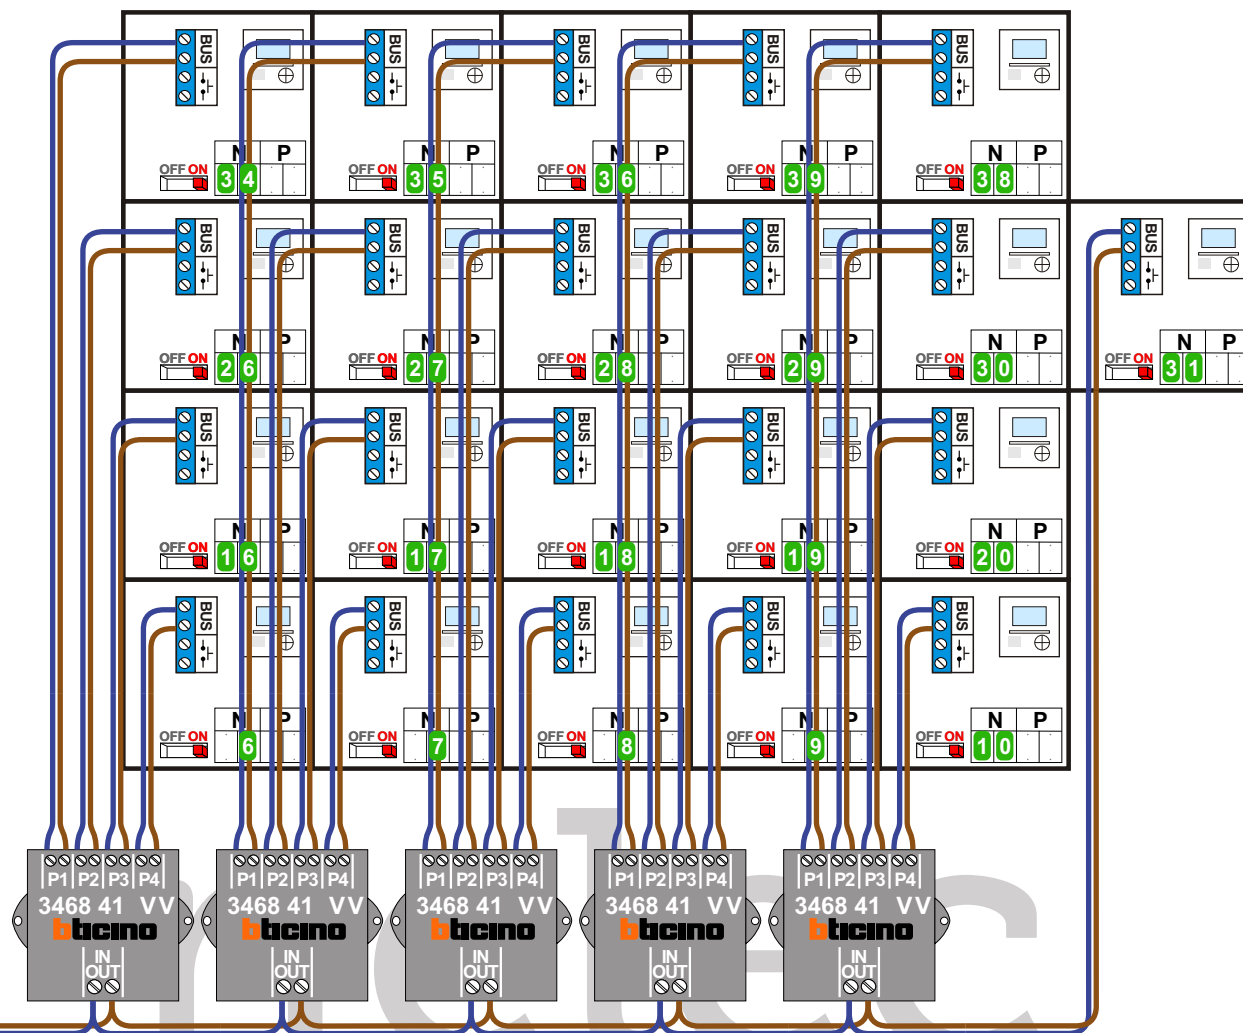

— = systeemkabel
 Bij andere getwiste kabel 66% afstand!
 Bij ongetwiste kabel max. 50 meter buitenpost naar videofoon.
 UTP op aanvraag.

DEURSTATION S-130V

Max. 50 meter

naar VV pagina 2

Max. 100 meter systeemkabel tot laatste videofoon

van E-67 pagina 1

INTERCOM MADE EASY

N-waarde	Huisnummer	Switch ON
1	77	X
2	79	X
3	81	X
4	83	X
5	85	X
6	87	X
7	89	X
8	91	X
9	93	X
10	95	X
11	97	X
12	99	X
13	101	X
14	103	X
15	105	X
16	107	X
17	109	X
18	111	X
19	113	X
20	115	X
21	117	X
22	119	X
23	121	X
24	123	X
25	125	X
26	127	X
27	129	X
28	131	X
29	133	X
30	135	X
31	137	X
32	139	X
33	141	X
34	143	X
35	145	X
36	147	X
37	149	X
38	151	X