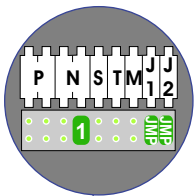

— = systeemkabel
 Bij andere getwiste kabel 66% afstand!
 Bij ongetwiste kabel max. 50 meter buitenpost naar videofoon.
 UTP op aanvraag.

nelec

INTERCOM MADE EASY

Max. 100 meter systeemkabel tot laatste videofoon

Pot.vrij contact tbv deur opener

Max. 50 meter

nelec
INTERCOM MADE EASY