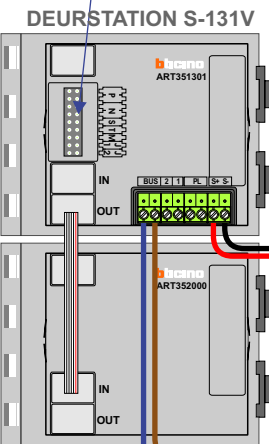

— = systeemkabel
 Bij andere getwiste kabel 66% afstand!
 Bij ongetwiste kabel max. 50 meter buitenpost naar videofoon.
 UTP op aanvraag.

nelec

INTERCOM MADE EASY

Max. 100 meter systeemkabel tot laatste videofoon

Pot.vrij contact tbv deur opener

Max. 50 meter

nelec
INTERCOM MADE EASY