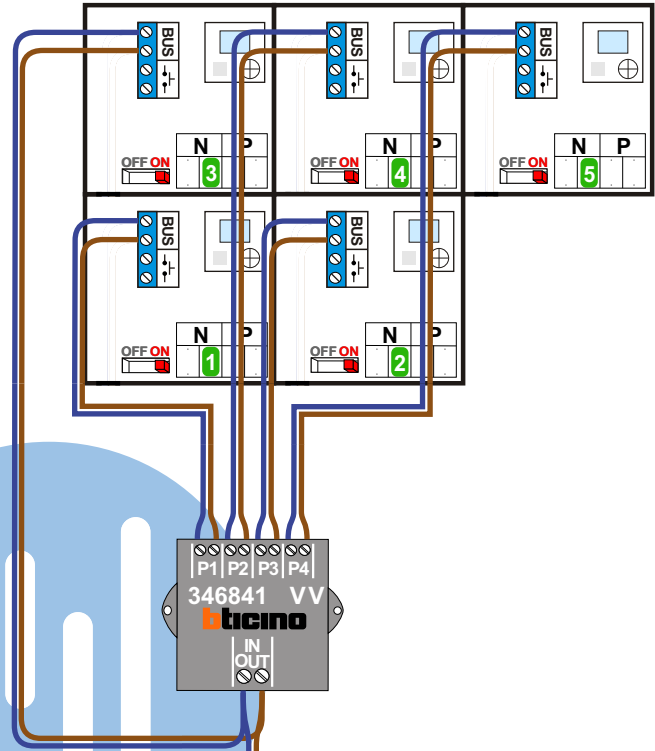

— = systeemkabel
 Bij andere getwiste kabel 66% afstand!
 Bij ongetwiste kabel max. 50 meter buitenpost naar videofoon.
 UTP op aanvraag.

nelec

INTERCOM MADE EASY

Max. 100 meter systeemkabel tot laatste videofoon

Pot.vrij contact tbv deur opener

Max. 50 meter

nelec
INTERCOM MADE EASY