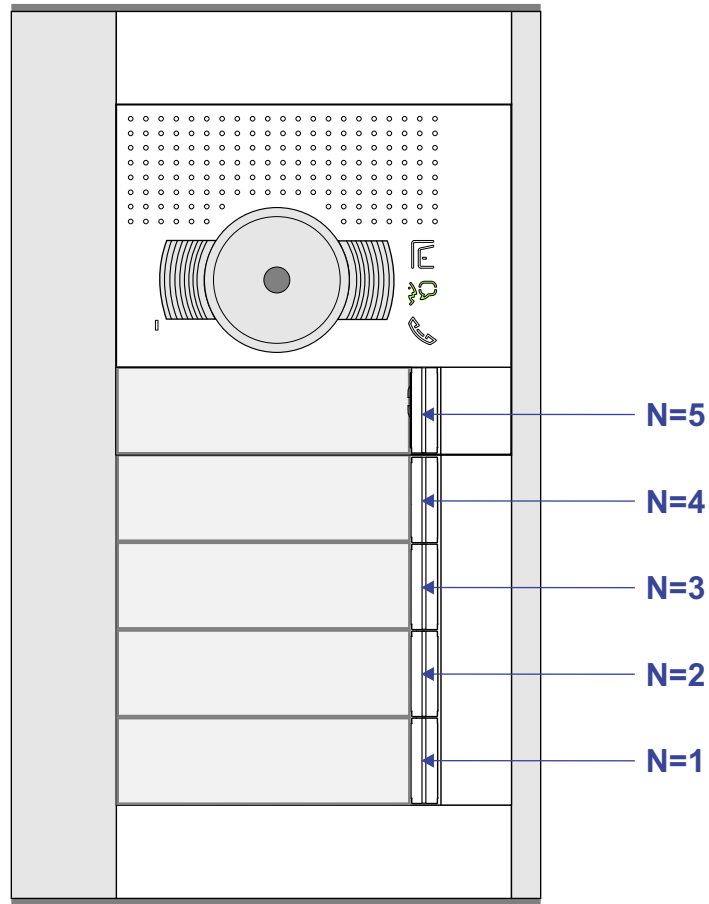

— = systeemkabel
 Bij andere getwiste kabel 66% afstand!
 Bij ongetwiste kabel max. 50 meter buitenpost naar videofoon.
 UTP op aanvraag.

nelec

INTERCOM MADE EASY

Max. 100 meter systeemkabel tot laatste videofoon

Pot.vrij contact tbv deur opener

Max. 50 meter

nelec
INTERCOM MADE EASY