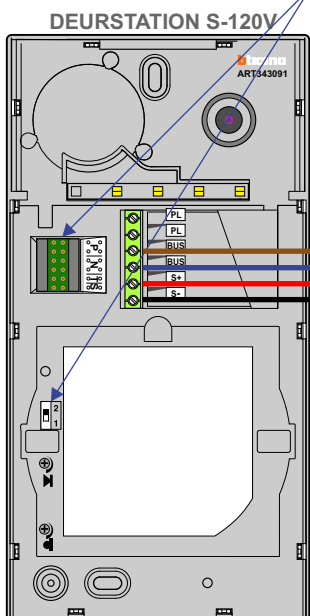

**— = systeemkabel**  
 Bij andere getwiste kabel 66% afstand!  
 Bij ongetwiste kabel max. 50 meter buitenpost naar videofoon.  
 UTP op aanvraag.

M-70  
 Español  
 Deutsch  
 Nederlands  
**Videfoon werkt pas na instellen van taal, datum en tijd.**

Max. 100 meter systeemkabel tot laatste videofoon

Max. 50 meter