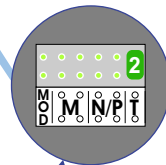

**— = systeemkabel**  
 Bij andere getwiste kabel 66% afstand!  
 Bij ongetwiste kabel max. 50 meter buitenpost naar videofoon.  
 UTP op aanvraag.

M-70  
 Español  
 Deutsch  
 Nederlands  
**Videfoon werkt pas na instellen van taal, datum en tijd.**

Max. 100 meter systeemkabel tot laatste videofoon

Max. 50 meter