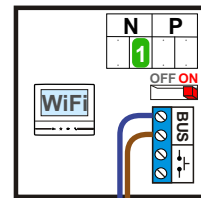

**— = systeemkabel**  
 Bij andere getwiste kabel 66% afstand!  
 Bij ongetwiste kabel max. 50 meter buitenpost naar videofoon.  
 UTP op aanvraag.

M-70  
 Español  
 Deutsch  
 Nederlands  
**Videfoon werkt pas na instellen van taal, datum en tijd.**

Max. 100 meter systeemkabel tot laatste videofoon

Max. 50 meter