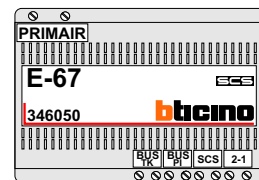

**— = systeemkabel**  
 Bij andere getwiste kabel 66% afstand!  
 Bij ongetwiste kabel max. 50 meter buitenpost naar videofoon.  
 UTP op aanvraag.

M-70  
 Español  
 Deutsch  
 Nederlands  
**Videfoon werkt pas na instellen van taal, datum en tijd.**

Max. 100 meter systeemkabel tot laatste videofoon

Max. 50 meter