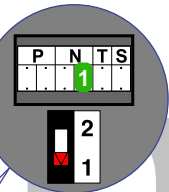

**— = systeemkabel**  
 Bij andere getwiste kabel 66% afstand!  
 Bij ongetwiste kabel max. 50 meter buitenpost naar videofoon.  
 UTP op aanvraag.

M-70  
 Español  
 Deutsch  
 Nederlands  
**Videfoon werkt pas na instellen van taal, datum en tijd.**

Max. 100 meter systeemkabel tot laatste videofoon

Max. 50 meter