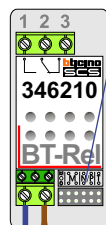

**— = systeemkabel**  
 Bij andere getwiste kabel 66% afstand!  
 Bij ongetwiste kabel max. 50 meter buitenpost naar videofoon.  
 UTP op aanvraag.

M-70  
 Español  
 Deutsch  
 Nederlands  
**Videfoon werkt pas na instellen van taal, datum en tijd.**

Max. 100 meter systeemkabel tot laatste videofoon

Max. 50 meter