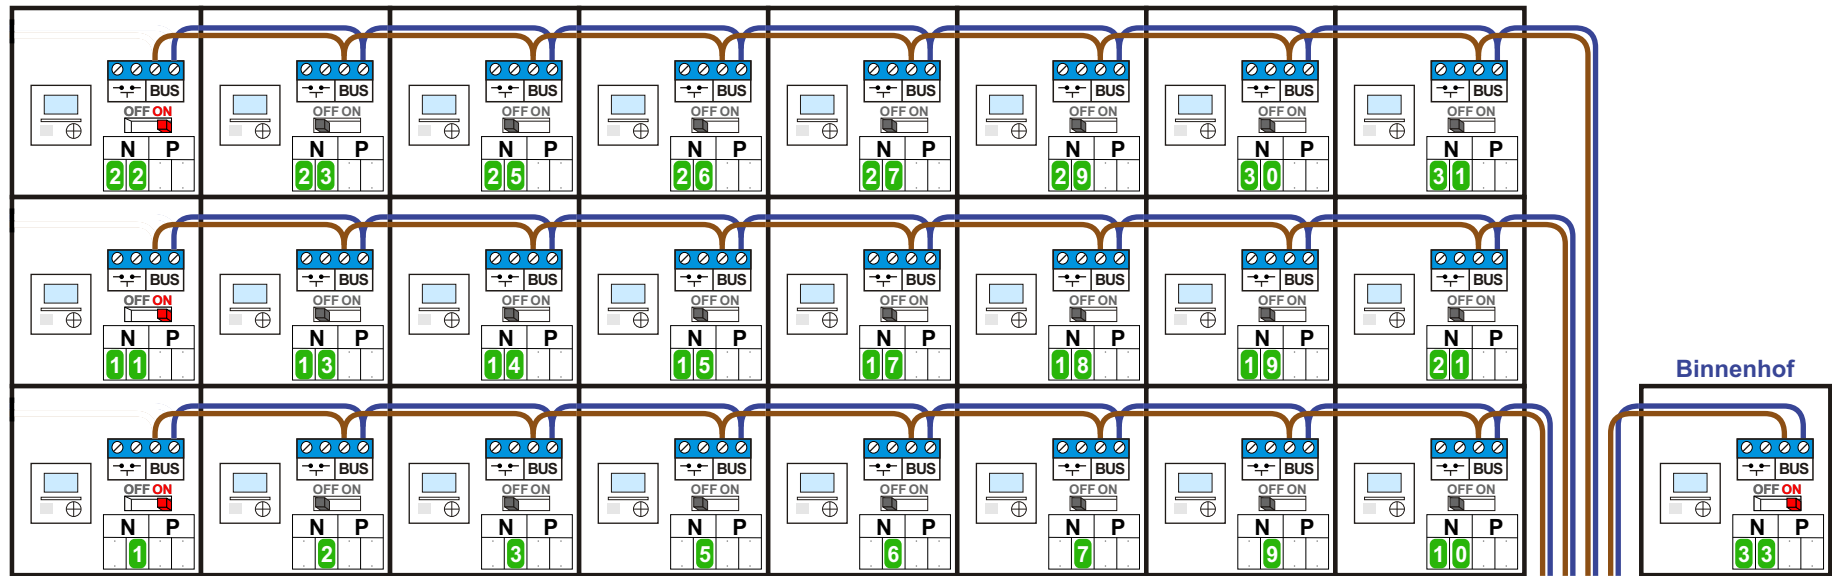

— = systeemkabel
Bij andere getwiste kabel 66% afstand!
Bij ongetwiste kabel max. 50 meter buitenpost naar videfoon.
UTP op aanvraag.

M-43

De aders moeten echt OP de connector doorgelust worden!

Pot.vrij contact tbv deurpenner

Max. 100 meter systeemkabel tot laatste videfoon

VideoVerdeler

De aders moeten echt OP de klemmen doorgelust worden!

Max. 50 meter

N-waarde	Huisnummer	Switch ON
1	1	X
2	2	
3	3	
5	4	
6	5	
7	6	
9	7	
10	8	
11	18	X
13	19	
14	20	
15	21	
17	22	
18	23	
19	24	
21	25	
22	35	X
23	36	
25	37	
26	38	
27	39	
29	40	
30	41	
31	42	
33	Buitenhof	X