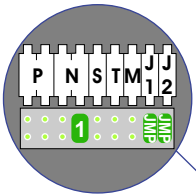

— = systeemkabel
Bij andere getwiste kabel 66% afstand!
Bij ongetwiste kabel max. 50 meter buitenpost naar videfoon.
UTP op aanvraag.

M-43

De aders moeten echt OP de connector doorgelust worden!

Pot.vrij contact tbv deurpenner

Max. 100 meter systeemkabel tot laatste videfoon

VideoVerdeler

De aders moeten echt OP de klemmen doorgelust worden!

Max. 50 meter

N-waarde	Huisnummer	Switch ON
1	1	X
2	2	
3	3	
5	4	
6	5	
7	6	
9	7	
10	8	
11	18	X
13	19	
14	20	
15	21	
17	22	
18	23	
19	24	
21	25	
22	35	X
23	36	
25	37	
26	38	
27	39	
29	40	
30	41	
31	42	
33	Buitenhof	X