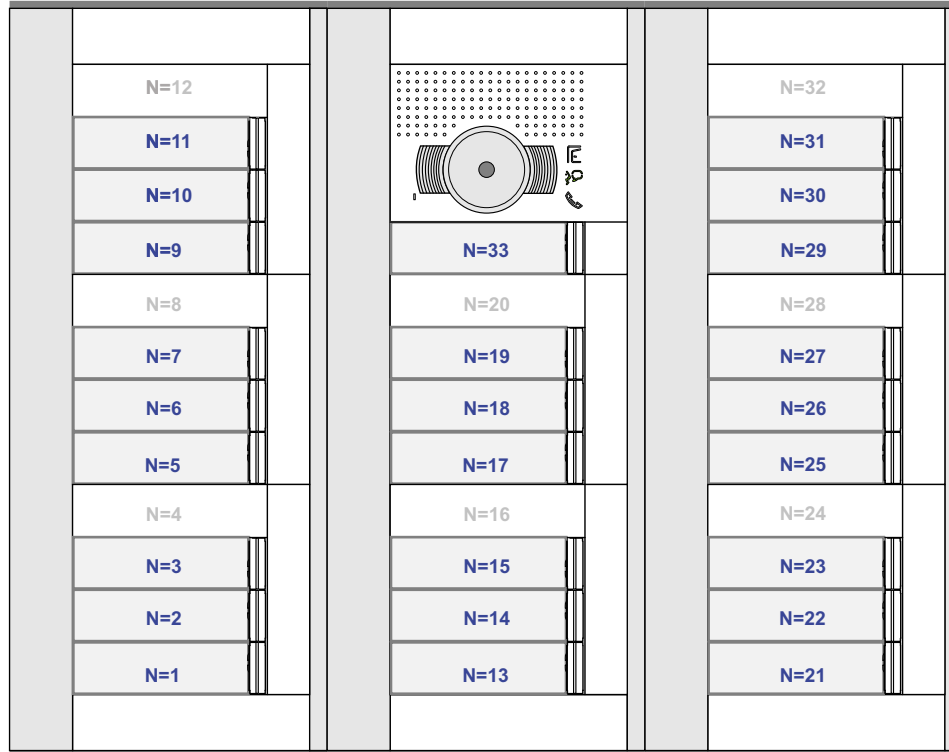

Max. 100 meter systeemkabel tot laatste videfoon

VideoVerdeler

De aders moeten echt OP de klemmen doorgelust worden!

Max. 50 meter

N-waarde	Huisnummer	Switch ON
1	1	X
2	2	
3	3	
5	4	
6	5	
7	6	
9	7	
10	8	
11	18	X
13	19	
14	20	
15	21	
17	22	
18	23	
19	24	
21	25	
22	35	X
23	36	
25	37	
26	38	
27	39	
29	40	
30	41	
31	42	
33	Buitenhof	X

nelec
INTERCOM MADE EASY