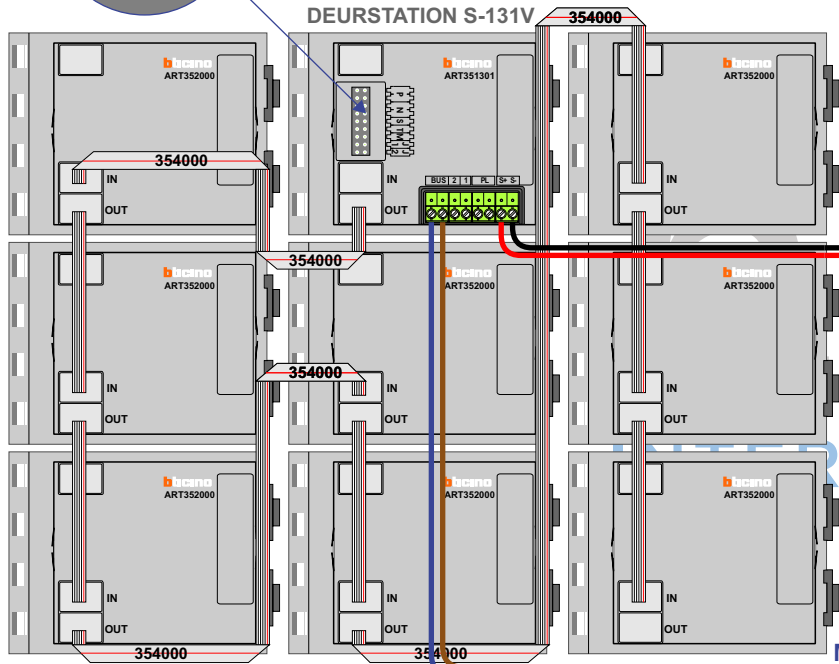

— = systeemkabel
Bij andere getwiste kabel 66% afstand!
Bij ongetwiste kabel max. 50 meter buitenpost naar videfoon.
UTP op aanvraag.

M-43

De aders moeten echt OP de connector doorgelust worden!

Pot.vrij contact tbv deurpenner

Max. 100 meter systeemkabel tot laatste videfoon

VideoVerdeler

De aders moeten echt OP de klemmen doorgelust worden!

Max. 50 meter

N-waarde	Huisnummer	Switch ON
1	1	X
2	2	
3	3	
5	4	
6	5	
7	6	
9	7	
10	8	
11	18	X
13	19	
14	20	
15	21	
17	22	
18	23	
19	24	
21	25	
22	35	X
23	36	
25	37	
26	38	
27	39	
29	40	
30	41	
31	42	
33	Buitenhof	X