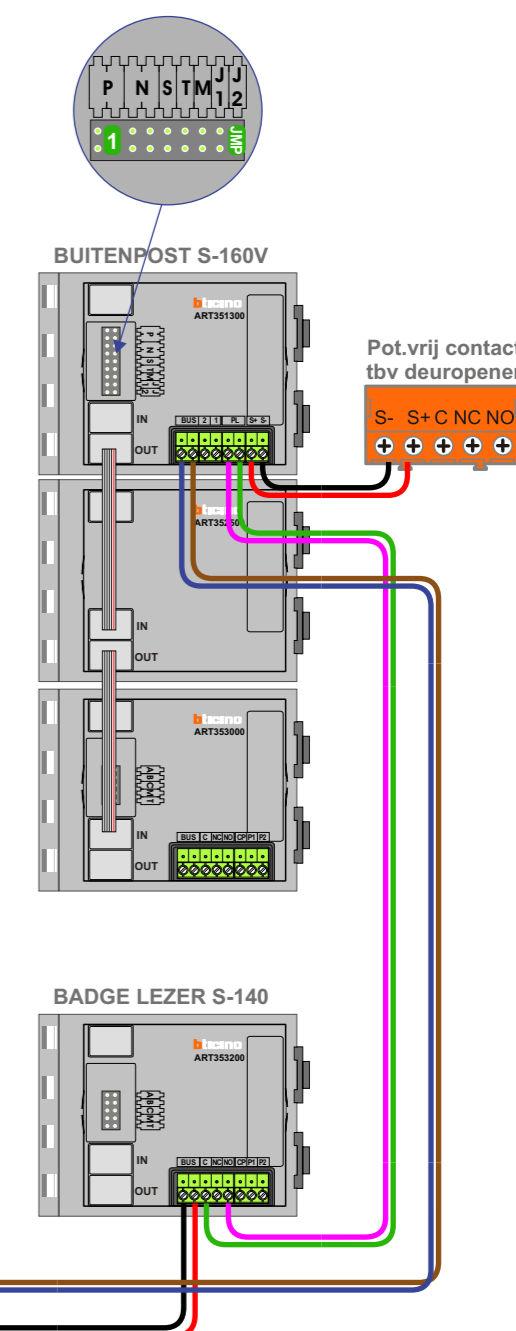

Kabels naar Pagina 2

BUS 2-DRAADS

Bij monteren/demonteren spanning eraf en voorkom defecten!

— = systeemkabel

Bij andere getwiste kabel **66%** afstand! Bij ongetwiste kabel **max. 50 meter** buitenpost naar videofoon. UTP op aanvraag.

346050 bticino

De twee buitenposten **echt OP de klemmen** van E-67 aansluiten!

VideoVerdeler

De anders moeten **echt OP de klemmen** doorgelust worden!

Kabels van Pagina 1

BUS 2-DRAADS

 Bij monteren/demonteren
spanning eraf
 en voorkom defecten!

— = systeemkabel
 Bij andere getwiste
 kabel **66%** afstand!
 Bij ongetwiste kabel
max. 50 meter buiten-
 post naar videfoon.
 UTP op aanvraag.

M-50

 De aders moeten
echt OP de connector
 doorgelust worden!

N-Waarde	Huisnummer Voorloopnummer	Huisnummer Intoetsen	Switch-ON
1	45	1	
2	45	2	
3	45	3	
4	45	4	
5	45	5	
6	45	6	
7	45	7	
8	45	8	
9	45	9	
10	45	10	
11	45	11	
12	45	12	
13	45	13	
14	45	14	
15	45	15	
16	45	16	
17	45	17	
18	45	18	
19	45	19	
20	45	20	
21	45	21	
22	45	22	
23	45	23	
24	45	24	
25	45	25	
26	45	26	
27	45	27	
28	45	28	
29	45	29	
30	45	30	
31	45	31	
32	45	32	
33	45	33	
34	45	34	
35	45	35	
36	45	36	
37	45	37	X
38	45	38	
39	45	39	
40	45	40	
41	45	41	
42	45	42	
43	45	43	
44	45	44	
45	45	45	X
46	45	46	X
47	45	47	X
48	45	48	X
49	45	49	X
50	45	50	X
51	45	51	X
52	45	52	X
53	45	53	X
54	45	54	X
55	45	55	X
56	45	56	X
57	45	57	X
58	45	58	X