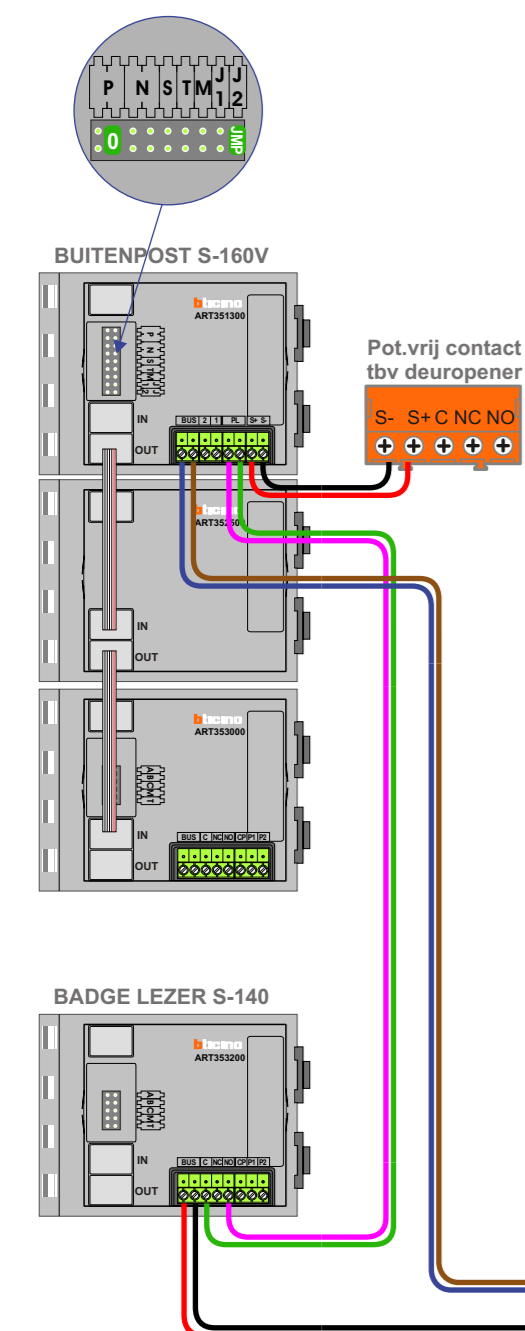

Kabels naar Pagina 2

BUS 2-DRAADS

Bij monteren/demonteren spanning eraf en voorkom defecten!

— = systeemkabel

Bij andere getwiste kabel **66%** afstand! Bij ongetwiste kabel **max. 50 meter** buitenpost naar videofoon. UTP op aanvraag.

346050 bticino

De twee buitenposten **echt OP de klemmen** van E-67 aansluiten!

VideoVerdeler

De anders moeten **echt OP de klemmen** doorgelust worden!

Kabels van Pagina 1

BUS 2-DRAADS

 Bij monteren/demonteren
spanning eraf
 en voorkom defecten!

— = systeemkabel
 Bij andere getwiste
 kabel **66%** afstand!
 Bij ongetwiste kabel
max. 50 meter buiten-
 post naar videfoon.
 UTP op aanvraag.

M-50

 De aders moeten
echt OP de connector
 doorgelust worden!

N-Waarde	Huisnummer Voorloopnummer	Huisnummer Intoetsen	Switch-ON
1	45	1	
2	45	2	
3	45	3	
4	45	4	
5	45	5	
6	45	6	
7	45	7	
8	45	8	
9	45	9	
10	45	10	
11	45	11	
12	45	12	
13	45	13	
14	45	14	
15	45	15	
16	45	16	
17	45	17	
18	45	18	
19	45	19	
20	45	20	
21	45	21	
22	45	22	
23	45	23	
24	45	24	
25	45	25	
26	45	26	
27	45	27	
28	45	28	
29	45	29	
30	45	30	
31	45	31	
32	45	32	
33	45	33	
34	45	34	
35	45	35	
36	45	36	
37	45	37	X
38	45	38	
39	45	39	
40	45	40	
41	45	41	
42	45	42	
43	45	43	
44	45	44	
45	45	45	X
46	45	46	X
47	45	47	X
48	45	48	X
49	45	49	X
50	45	50	X
51	45	51	X
52	45	52	X
53	45	53	X
54	45	54	X
55	45	55	X
56	45	56	X
57	45	57	X
58	45	58	X