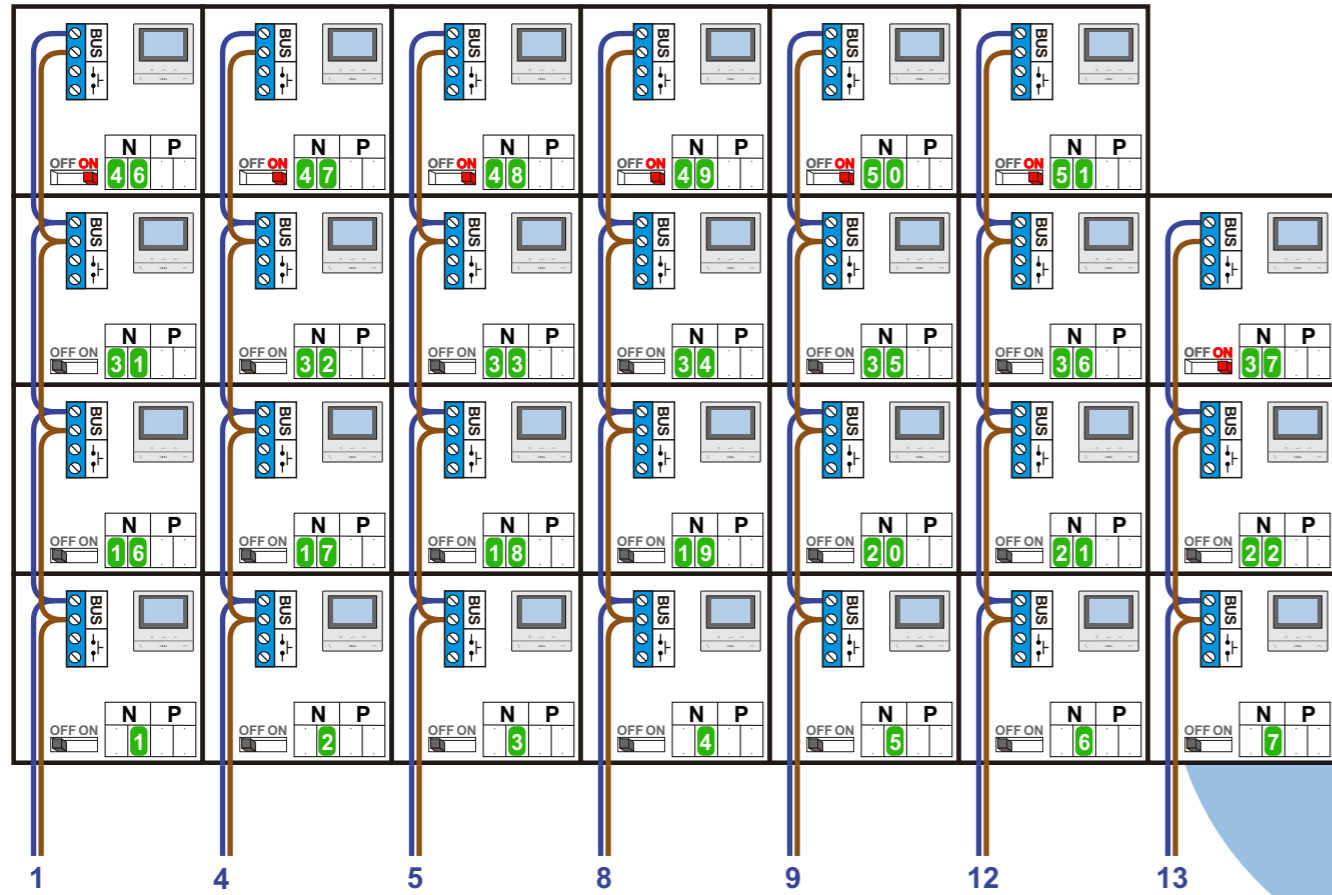

Kabels naar Pagina 2

BUS 2-DRAADS

Bij monteren/demonteren spanning eraf en voorkom defecten!

— = systeemkabel

Bij andere getwiste kabel **66%** afstand! Bij ongetwiste kabel **max. 50 meter** buitenpost naar videofoon. UTP op aanvraag.

346050 bticino

De twee buitenposten **echt OP de klemmen** van E-67 aansluiten!

VideoVerdeler

De anders moeten **echt OP de klemmen** doorgelust worden!

Kabels van Pagina 1

BUS 2-DRAADS

 Bij monteren/demonteren
spanning eraf
 en voorkom defecten!

— = systeemkabel
 Bij andere getwiste
 kabel **66%** afstand!
 Bij ongetwiste kabel
max. 50 meter buiten-
 post naar videfoon.
 UTP op aanvraag.

M-50

 De aders moeten
echt OP de connector
 doorgelust worden!

N-Waarde	Huisnummer Voorloopnummer	Huisnummer Intoetsen	Switch-ON
1	45	1	
2	45	2	
3	45	3	
4	45	4	
5	45	5	
6	45	6	
7	45	7	
8	45	8	
9	45	9	
10	45	10	
11	45	11	
12	45	12	
13	45	13	
14	45	14	
15	45	15	
16	45	16	
17	45	17	
18	45	18	
19	45	19	
20	45	20	
21	45	21	
22	45	22	
23	45	23	
24	45	24	
25	45	25	
26	45	26	
27	45	27	
28	45	28	
29	45	29	
30	45	30	
31	45	31	
32	45	32	
33	45	33	
34	45	34	
35	45	35	
36	45	36	
37	45	37	X
38	45	38	
39	45	39	
40	45	40	
41	45	41	
42	45	42	
43	45	43	
44	45	44	
45	45	45	X
46	45	46	X
47	45	47	X
48	45	48	X
49	45	49	X
50	45	50	X
51	45	51	X
52	45	52	X
53	45	53	X
54	45	54	X
55	45	55	X
56	45	56	X
57	45	57	X
58	45	58	X