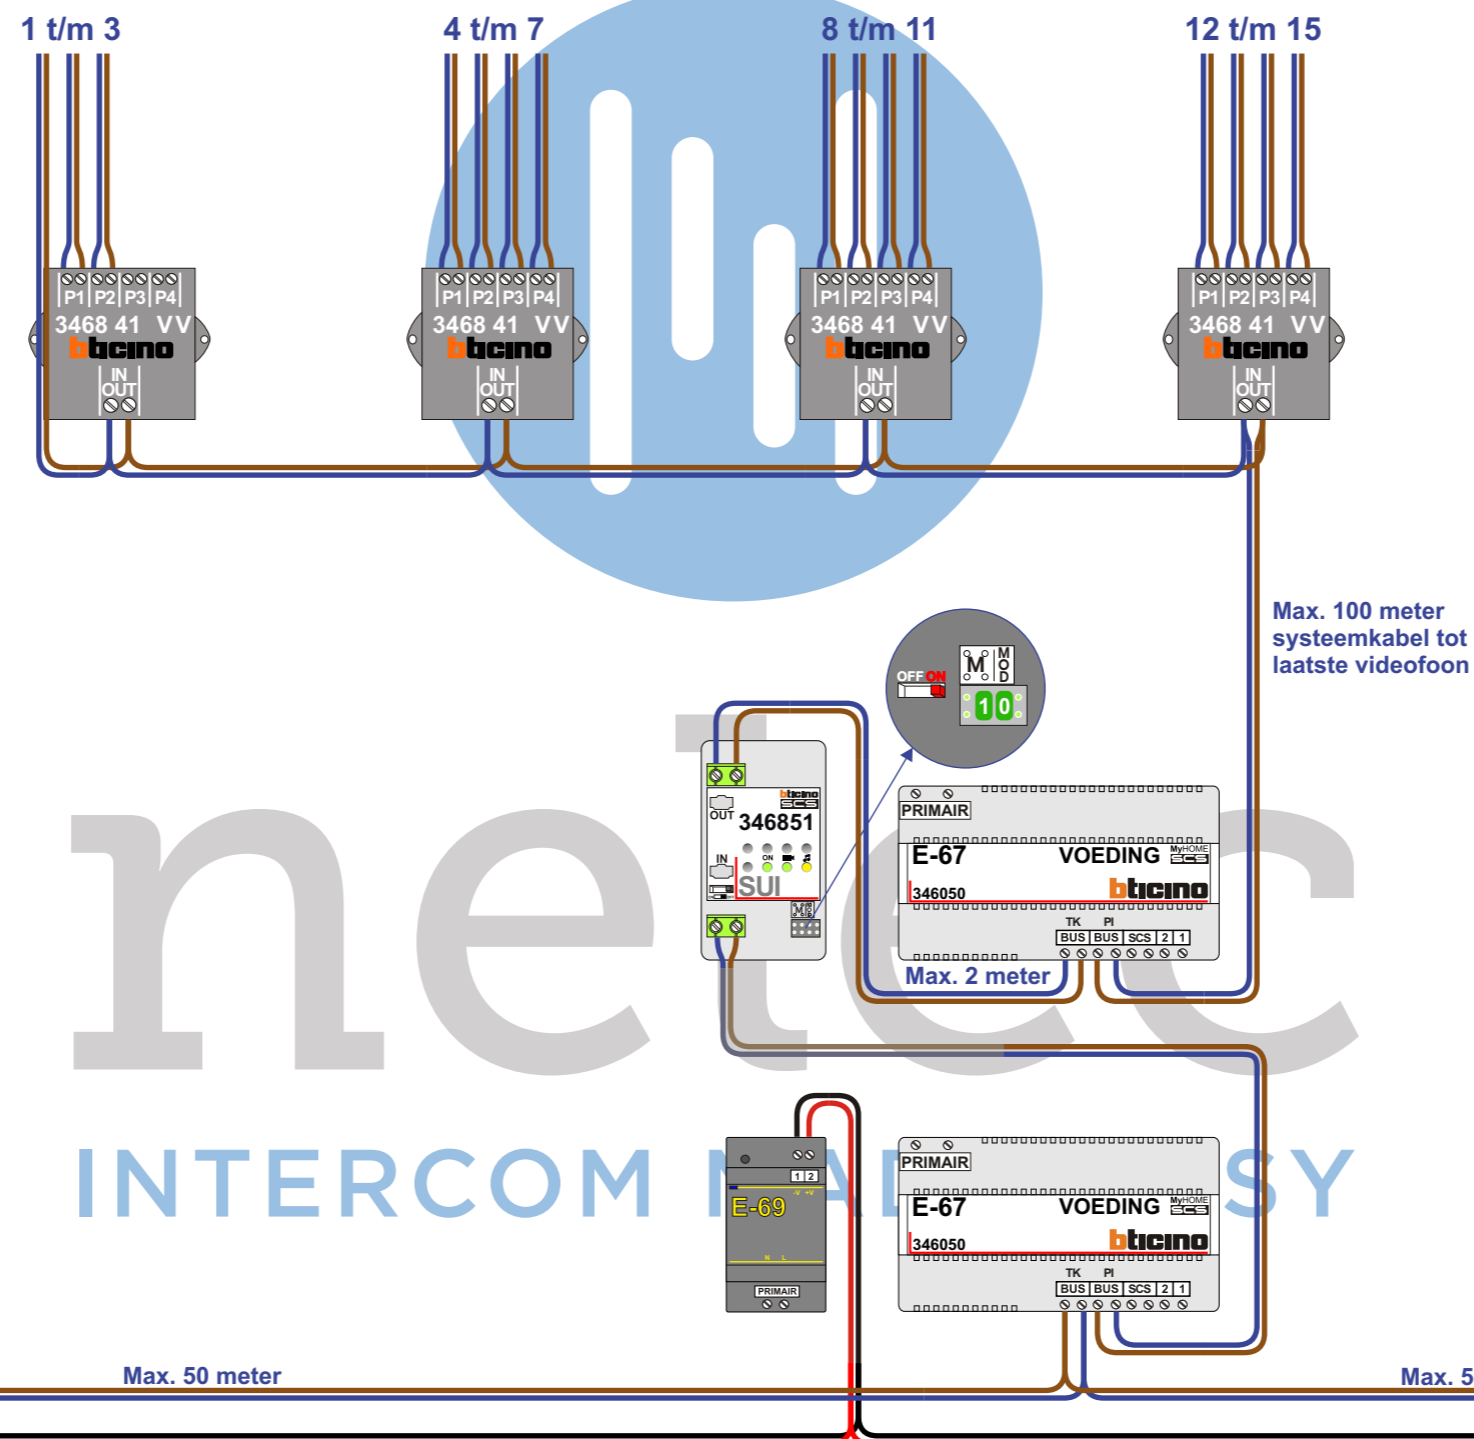

Kabels naar Pagina 2

BUS 2-DRAADS

Bij monteren/demonteren spanning eraf en voorkom defecten!

— = systeemkabel

Bij andere getwiste kabel **66%** afstand! Bij ongetwiste kabel **max. 50 meter** buitenpost naar videofoon. UTP op aanvraag.

346050 bticino

De twee buitenposten **echt OP de klemmen** van E-67 aansluiten!

VideoVerdeler

De anders moeten **echt OP de klemmen** doorgelust worden!

Kabels van Pagina 1

BUS 2-DRAADS

 Bij monteren/demonteren
spanning eraf
 en voorkom defecten!

— = systeemkabel
 Bij andere getwiste
 kabel **66%** afstand!
 Bij ongetwiste kabel
max. 50 meter buiten-
 post naar videfoon.
 UTP op aanvraag.

M-50

 De aders moeten
echt OP de connector
 doorgelust worden!