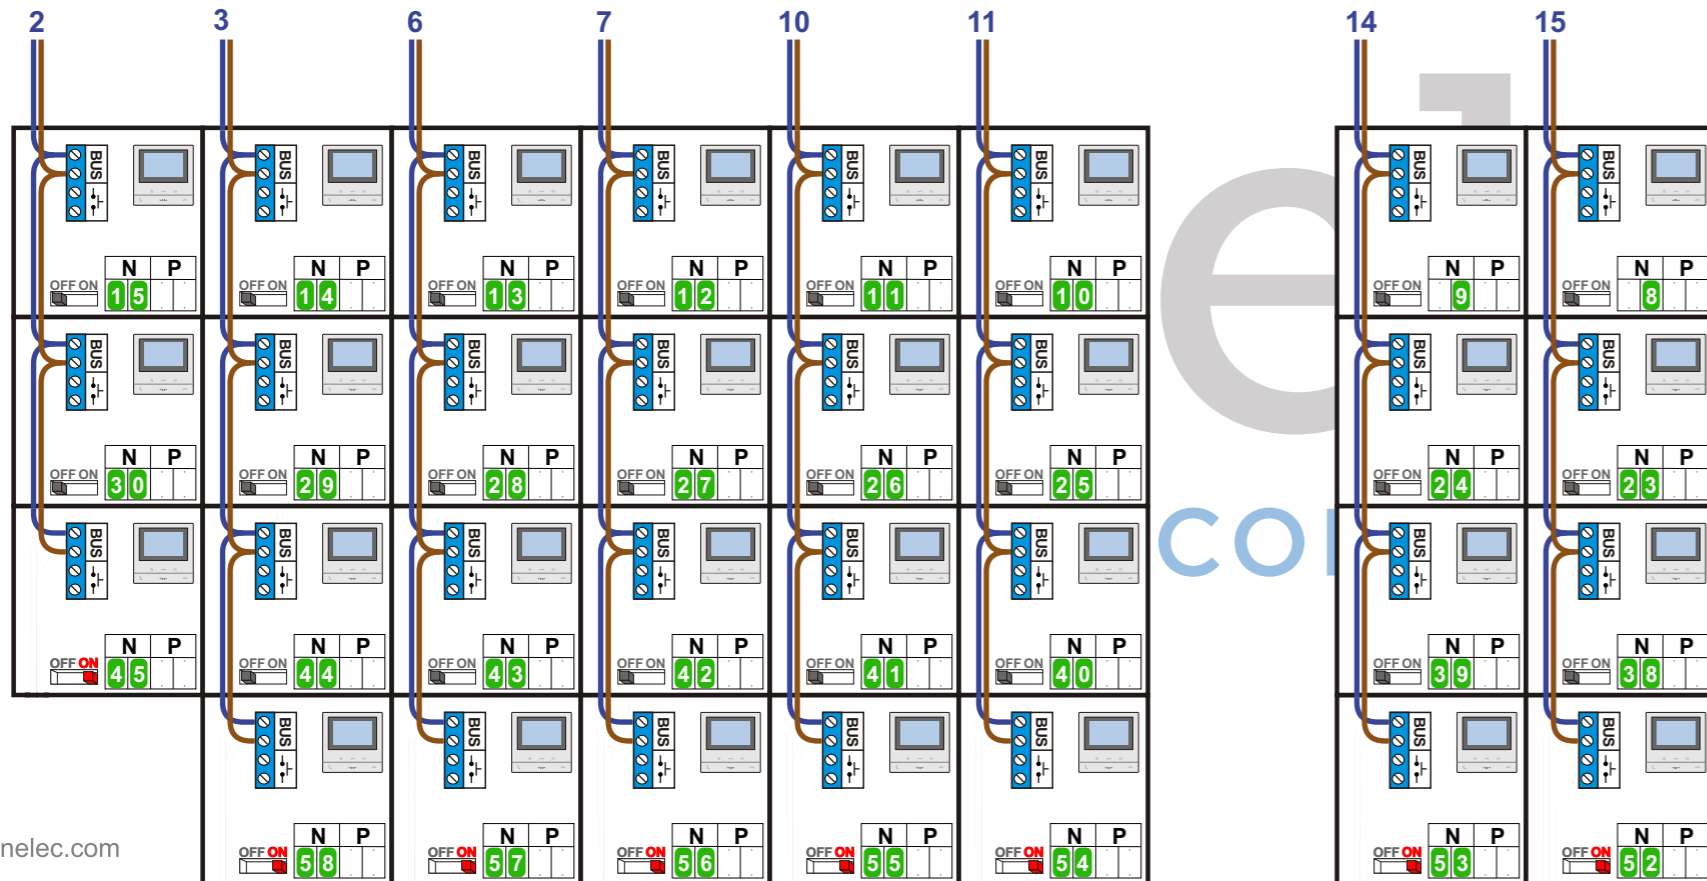

346050 bticino

De twee buitenposten **echt OP de klemmen** van E-67 aansluiten!

VideoVerdeler

De anders moeten **echt OP de klemmen** doorgelust worden!

Kabels van Pagina 1

BUS 2-DRAADS

 Bij monteren/demonteren
spanning eraf
 en voorkom defecten!

— = systeemkabel
 Bij andere getwiste
 kabel **66%** afstand!
 Bij ongetwiste kabel
max. 50 meter buiten-
 post naar videfoon.
 UTP op aanvraag.

M-50

 De aders moeten
echt OP de connector
 doorgelust worden!

N-Waarde	Huisnummer Voorloopnummer	Huisnummer Intoetsen	Switch-ON
1	45	1	
2	45	2	
3	45	3	
4	45	4	
5	45	5	
6	45	6	
7	45	7	
8	45	8	
9	45	9	
10	45	10	
11	45	11	
12	45	12	
13	45	13	
14	45	14	
15	45	15	
16	45	16	
17	45	17	
18	45	18	
19	45	19	
20	45	20	
21	45	21	
22	45	22	
23	45	23	
24	45	24	
25	45	25	
26	45	26	
27	45	27	
28	45	28	
29	45	29	
30	45	30	
31	45	31	
32	45	32	
33	45	33	
34	45	34	
35	45	35	
36	45	36	
37	45	37	X
38	45	38	
39	45	39	
40	45	40	
41	45	41	
42	45	42	
43	45	43	
44	45	44	
45	45	45	X
46	45	46	X
47	45	47	X
48	45	48	X
49	45	49	X
50	45	50	X
51	45	51	X
52	45	52	X
53	45	53	X
54	45	54	X
55	45	55	X
56	45	56	X
57	45	57	X
58	45	58	X