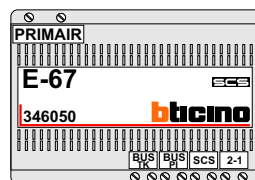

De twee buitenposten echt OP de klemmen van E-67 aansluiten!

Max. 50 meter

Max. 50 meter

Max. 100 meter systeemkabel tot laatste videofoon