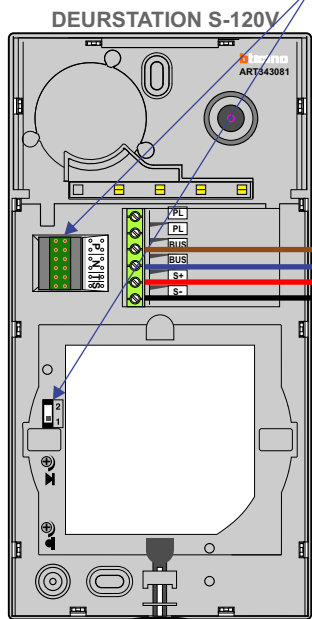

**— = systeemkabel**  
 Bij andere getwiste kabel 66% afstand!  
 Bij ongetwiste kabel max. 50 meter buitenpost naar videofoon.  
 UTP op aanvraag.

**BUS 2-DRAADS**

Bij monteren/demonteren spanning eraf en voorkom defecten!

De twee buitenposten echt OP de klemmen van E-67 aansluiten!

Max. 50 meter

Max. 50 meter

Max. 100 meter systeemkabel tot laatste videofoon