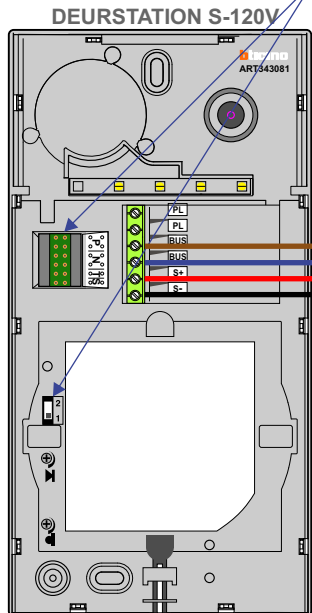

**— = systeemkabel**  
 Bij andere getwiste kabel 66% afstand!  
 Bij ongetwiste kabel max. 50 meter buitenpost naar videofoon.  
 UTP op aanvraag.

**BUS 2-DRAADS**

Bij monteren/demonteren spanning eraf en voorkom defecten!

De twee buitenposten echt OP de klemmen van E-67 aansluiten!

Max. 50 meter

Max. 50 meter

Max. 100 meter systeemkabel tot laatste videofoon