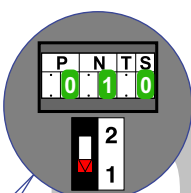

**— = systeemkabel**  
 Bij andere getwiste kabel 66% afstand!  
 Bij ongetwiste kabel max. 50 meter buitenpost naar videofoon.  
 UTP op aanvraag.

**BUS 2-DRAADS**

Bij monteren/demonteren spanning eraf en voorkom defecten!

De twee buitenposten echt OP de klemmen van E-67 aansluiten!

Max. 50 meter

Max. 50 meter

Max. 100 meter systeemkabel tot laatste videofoon