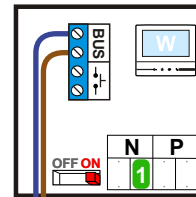

**— = systeemkabel**  
 Bij andere getwiste kabel 66% afstand!  
 Bij ongetwiste kabel max. 50 meter buitenpost naar videofoon.  
 UTP op aanvraag.

**BUS 2-DRAADS**

Bij monteren/demonteren spanning eraf en voorkom defecten!

De twee buitenposten echt OP de klemmen van E-67 aansluiten!

Max. 50 meter

Max. 50 meter

Max. 100 meter systeemkabel tot laatste videofoon