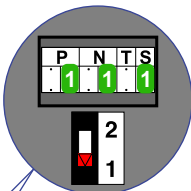

**— = systeemkabel**  
 Bij andere getwiste kabel 66% afstand!  
 Bij ongetwiste kabel max. 50 meter buitenpost naar videofoon.  
 UTP op aanvraag.

**BUS 2-DRAADS**

Bij monteren/demonteren spanning eraf en voorkom defecten!

De twee buitenposten echt OP de klemmen van E-67 aansluiten!

Max. 50 meter

Max. 50 meter

Max. 100 meter systeemkabel tot laatste videofoon