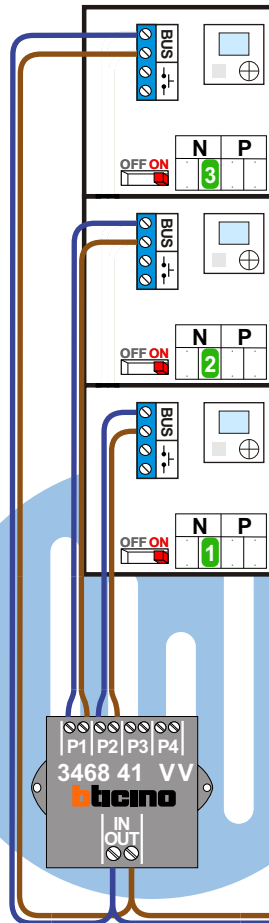

**— = systeemkabel**  
 Bij andere getwiste kabel 66% afstand!  
 Bij ongetwiste kabel max. 50 meter buitenpost naar videofoon.  
 UTP op aanvraag.

# nelec

nokjes connectoren wijzen naar elkaar

**— = systeemkabel**  
 Bij andere getwiste kabel 66% afstand!  
 Bij ongetwiste kabel max. 50 meter buitenpost naar videofoon.  
 UTP op aanvraag.

nelec  
INTERCOM MADE EASY

Max. 50 meter