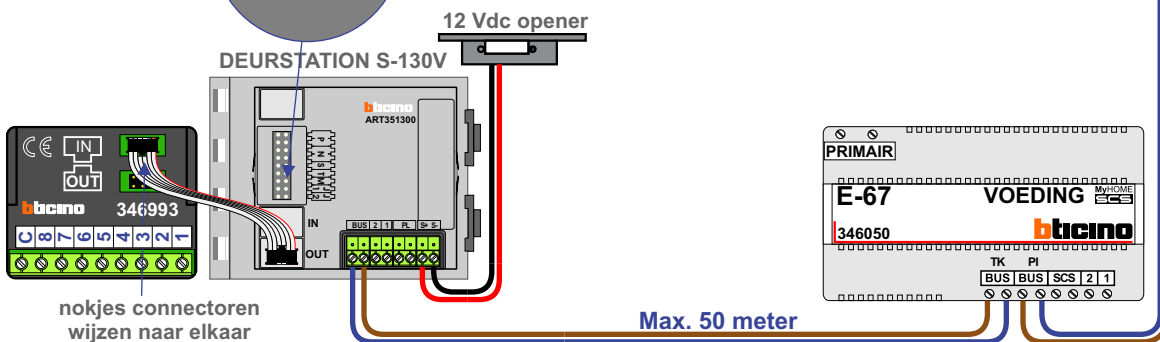

**— = systeemkabel**  
 Bij andere getwiste kabel 66% afstand!  
 Bij ongetwiste kabel max. 50 meter buitenpost naar videofoon.  
 UTP op aanvraag.

# nelec

nokjes connectoren wijzen naar elkaar

**— = systeemkabel**  
 Bij andere getwiste kabel 66% afstand!  
 Bij ongetwiste kabel max. 50 meter buitenpost naar videofoon.  
 UTP op aanvraag.

nelec  
INTERCOM MADE EASY

Max. 50 meter