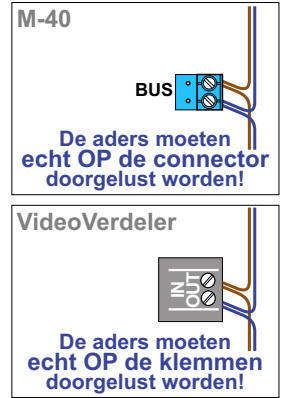

**— = systeemkabel**  
 Bij andere getwiste kabel 66% afstand!  
 Bij ongetwiste kabel max. 50 meter buitenpost naar videofoon.  
 UTP op aanvraag.

# nelec

nokjes connectoren wijzen naar elkaar

**— = systeemkabel**  
 Bij andere getwiste kabel 66% afstand!  
 Bij ongetwiste kabel max. 50 meter buitenpost naar videofoon.  
 UTP op aanvraag.

nelec  
INTERCOM MADE EASY

Max. 50 meter