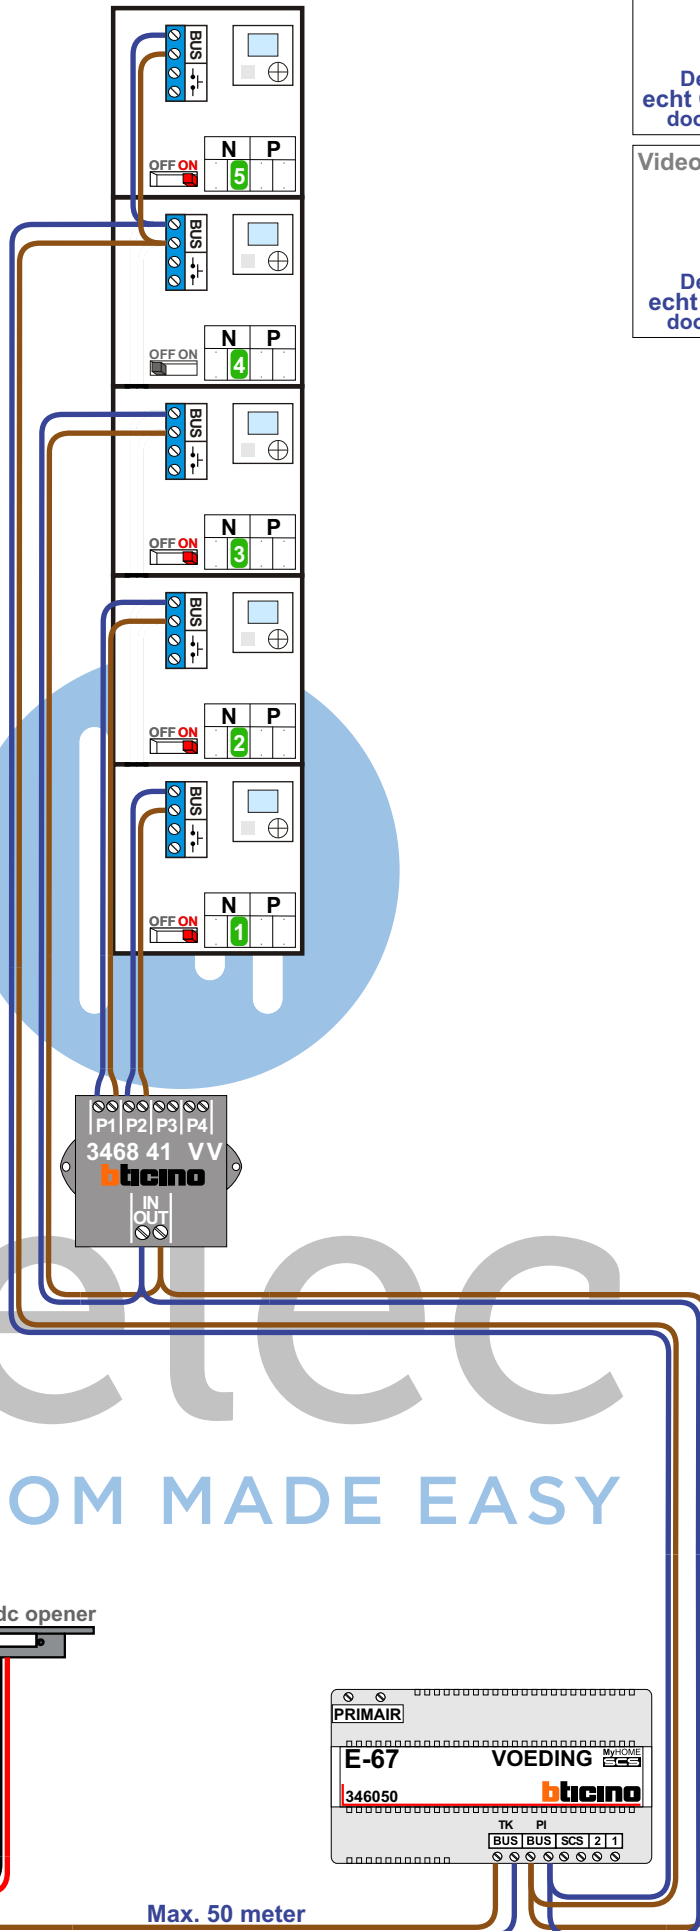

**— = systeemkabel**  
 Bij andere getwiste kabel 66% afstand!  
 Bij ongetwiste kabel max. 50 meter buitenpost naar videofoon.  
 UTP op aanvraag.

# nelec

nokjes connectoren wijzen naar elkaar

**— = systeemkabel**  
 Bij andere getwiste kabel 66% afstand!  
 Bij ongetwiste kabel max. 50 meter buitenpost naar videofoon.  
 UTP op aanvraag.

nelec  
INTERCOM MADE EASY

Max. 50 meter