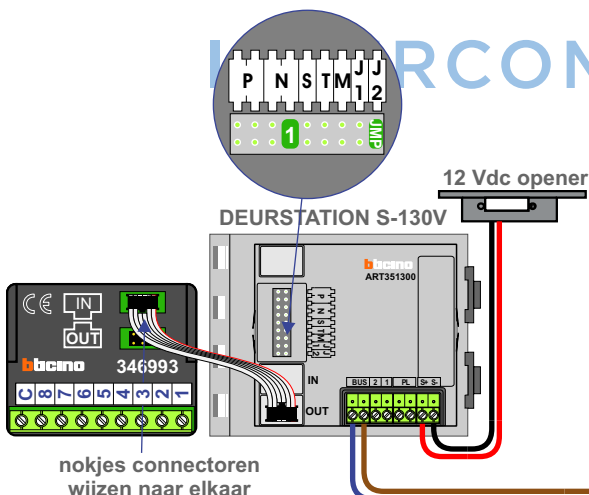

**— = systeemkabel**  
 Bij andere getwiste kabel 66% afstand!  
 Bij ongetwiste kabel max. 50 meter buitenpost naar videofoon.  
 UTP op aanvraag.

# nelec

nokjes connectoren wijzen naar elkaar

**— = systeemkabel**  
 Bij andere getwiste kabel 66% afstand!  
 Bij ongetwiste kabel max. 50 meter buitenpost naar videofoon.  
 UTP op aanvraag.

nelec  
INTERCOM MADE EASY

Max. 50 meter