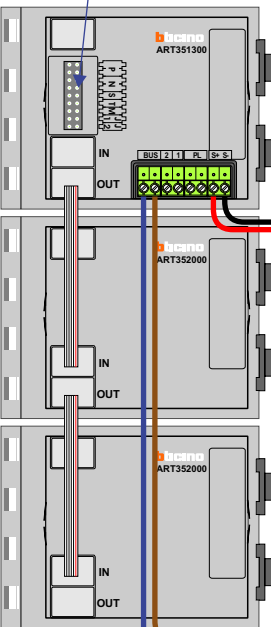

— = systeemkabel
 Bij kabel 2 x 1 mm²:
 180% afstand!
 Bij kabel 2 x 0,28 mm²:
 60% afstand!
 UTP op aanvraag.

BUS 2-DRAADS

Bij monteren/demonteren
 spanning eraf
 en voorkom defecten!

VideoVerdeler

De aders moeten
 echt **OP** de klemmen
 doorgelust worden!

M-50B

De aders moeten
 echt **OP** de connector
 doorgelust worden!

DEURSTATION S-131V

12 Vdc opener

nelec

INTERCOM MADE EASY

Max. 100 meter
 systeemkabel tot
 laatste videofoon

Max. 50 meter