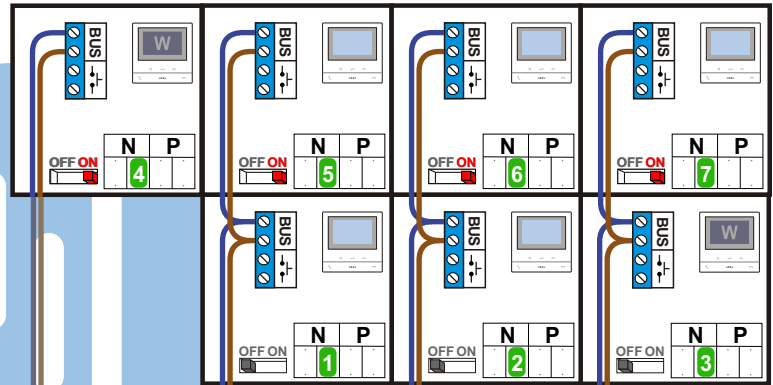

— = systeemkabel
 Bij kabel 2 x 1 mm²:
 180% afstand!
 Bij kabel 2 x 0,28 mm²:
 60% afstand!
 UTP op aanvraag.

BUS 2-DRAADS

Bij monteren/demonteren
 spanning eraf
 en voorkom defecten!

VideoVerdeler

De aders moeten
 echt **OP** de klemmen
 doorgelust worden!

M-50B

De aders moeten
 echt **OP** de connector
 doorgelust worden!

DEURSTATION S-131V

12 Vdc opener

nelec

INTERCOM MADE EASY

Max. 100 meter
 systeemkabel tot
 laatste videofoon

Max. 50 meter