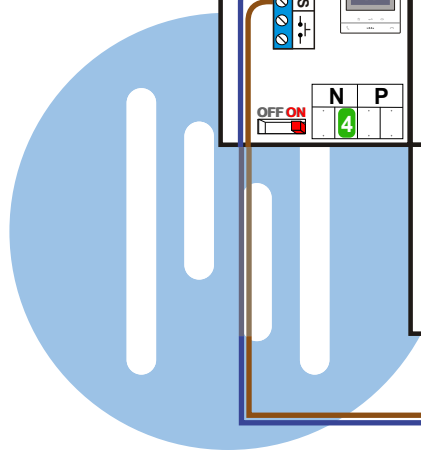

— = systeemkabel
 Bij kabel 2 x 1 mm²:
 180% afstand!
 Bij kabel 2 x 0,28 mm²:
 60% afstand!
 UTP op aanvraag.

BUS 2-DRAADS

Bij monteren/demonteren
 spanning eraf
 en voorkom defecten!

VideoVerdeler

De aders moeten
 echt **OP** de klemmen
 doorgelust worden!

M-50B

De aders moeten
 echt **OP** de connector
 doorgelust worden!

DEURSTATION S-131V

12 Vdc opener

nelec

INTERCOM MADE EASY

Max. 100 meter
 systeemkabel tot
 laatste videofoon

Max. 50 meter