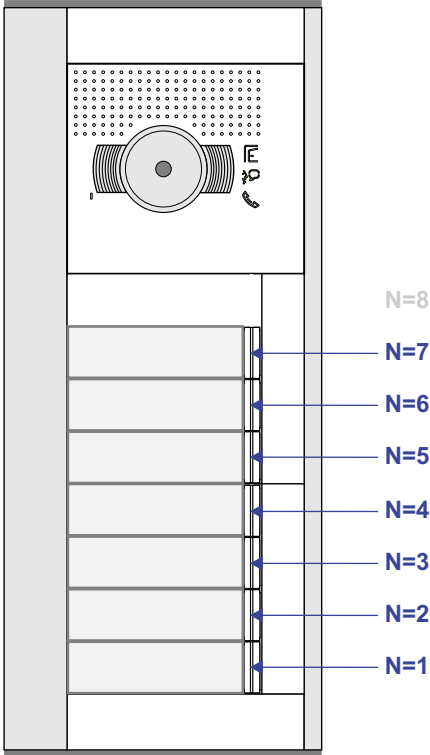

— = systeemkabel
 Bij kabel 2 x 1 mm²:
 180% afstand!
 Bij kabel 2 x 0,28 mm²:
 60% afstand!
 UTP op aanvraag.

BUS 2-DRAADS

Bij monteren/demonteren
 spanning eraf
 en voorkom defecten!

VideoVerdeler

De aders moeten
 echt **OP** de klemmen
 doorgelust worden!

M-50B

De aders moeten
 echt **OP** de connector
 doorgelust worden!

DEURSTATION S-131V

12 Vdc opener

nelec

INTERCOM MADE EASY

Max. 100 meter
 systeemkabel tot
 laatste videofoon

Max. 50 meter