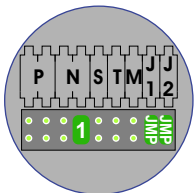

— = systeemkabel
 Bij kabel 2 x 1 mm²:
 180% afstand!
 Bij kabel 2 x 0,28 mm²:
 60% afstand!
 UTP op aanvraag.

BUS 2-DRAADS

Bij monteren/demonteren
 spanning eraf
 en voorkom defecten!

VideoVerdeler

De aders moeten
 echt **OP** de klemmen
 doorgelust worden!

M-50B

De aders moeten
 echt **OP** de connector
 doorgelust worden!

DEURSTATION S-131V

12 Vdc opener

nelec

INTERCOM MADE EASY

Max. 100 meter
 systeemkabel tot
 laatste videofoon

Max. 50 meter