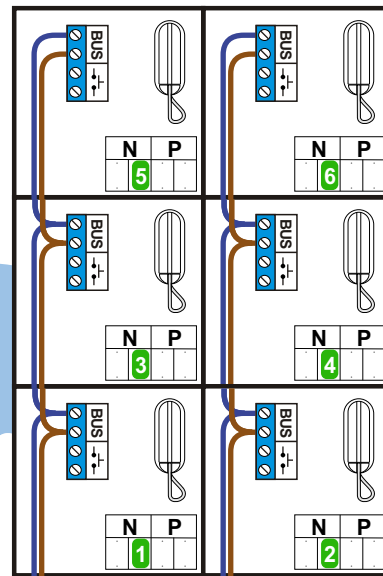

— = systeemkabel
 Bij kabel 2 x 1 mm²:
 180% afstand!
 Bij kabel 2 x 0,28 mm²:
 60% afstand!
 UTP op aanvraag.

Bij installaties zonder beeld maakt het niet uit hoe je de bus aansluit. De telefoons hoeven niet in serie en eindweerstand zijn niet nodig.

Max. 320 meter systeemkabel tot laatste deurtelefoon

nelec
INTERCOM MADE EASY