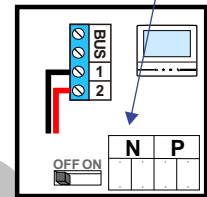

max. 3 meter coax
kern coax
mantel coax

Camera een eigen voeding geven!

DEURSTATION S-10A

Digitizer voor 1 t/m 8 drukkers

Digitizer voor 9 t/m 16 drukkers

nokje connector altijd binnenkant!

12 Vac opener

Max. 290 meter

Max. 100 meter systeemkabel tot laatste videofoon

Verwijder bij alle videofoons met een hulpvoeding deze jumper 1

Hulpvoeding voor M-70 videofoons

gepolariseerd

N-waarde	Huisnummer	Switch ON	videfoon
1	75	X	M-43
2	77	X	M-70
3	79	X	M-70
4	81	X	M-43
5	83	X	M-70
6	85	X	M-43T
7	87	X	M-43
8	89	X	M-43T
9	91	X	M-43
10	93	X	M-70
11	95	X	M-70
12	97	X	M-70
13	99	X	M-43
14	101	X	M-43
15	103	X	M-70
16	105	X	M-70