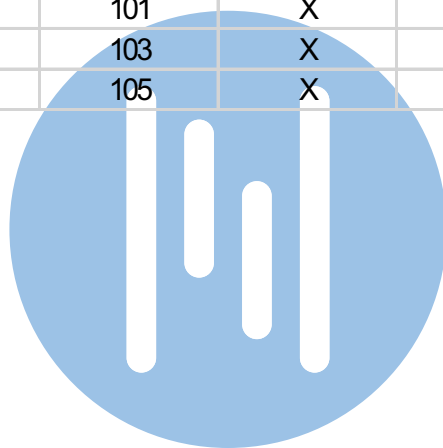

Max. 100 meter systeemkabel tot laatste videofoon

Verwijder bij alle videofoons met een hulpvoeding deze jumper 1

Hulpvoeding voor M-70 videofoons

gepolariseerd

N-waarde	Huisnummer	Switch ON	videfoon
1	75	X	M-43
2	77	X	M-70
3	79	X	M-70
4	81	X	M-43
5	83	X	M-70
6	85	X	M-43T
7	87	X	M-43
8	89	X	M-43T
9	91	X	M-43
10	93	X	M-70
11	95	X	M-70
12	97	X	M-70
13	99	X	M-43
14	101	X	M-43
15	103	X	M-70
16	105	X	M-70