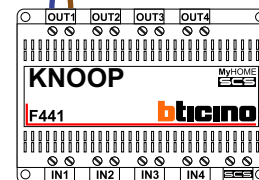

Max. 100 meter systeemkabel tot laatste videofoon

Verwijder bij alle videofoons met een hulpvoeding deze jumper 1

Hulpvoeding voor M-70 videofoons

gepolariseerd

N-waarde	Huisnummer	Switch ON	videfoon
1	75	X	M-43
2	77	X	M-70
3	79	X	M-70
4	81	X	M-43
5	83	X	M-70
6	85	X	M-43T
7	87	X	M-43
8	89	X	M-43T
9	91	X	M-43
10	93	X	M-70
11	95	X	M-70
12	97	X	M-70
13	99	X	M-43
14	101	X	M-43
15	103	X	M-70
16	105	X	M-70