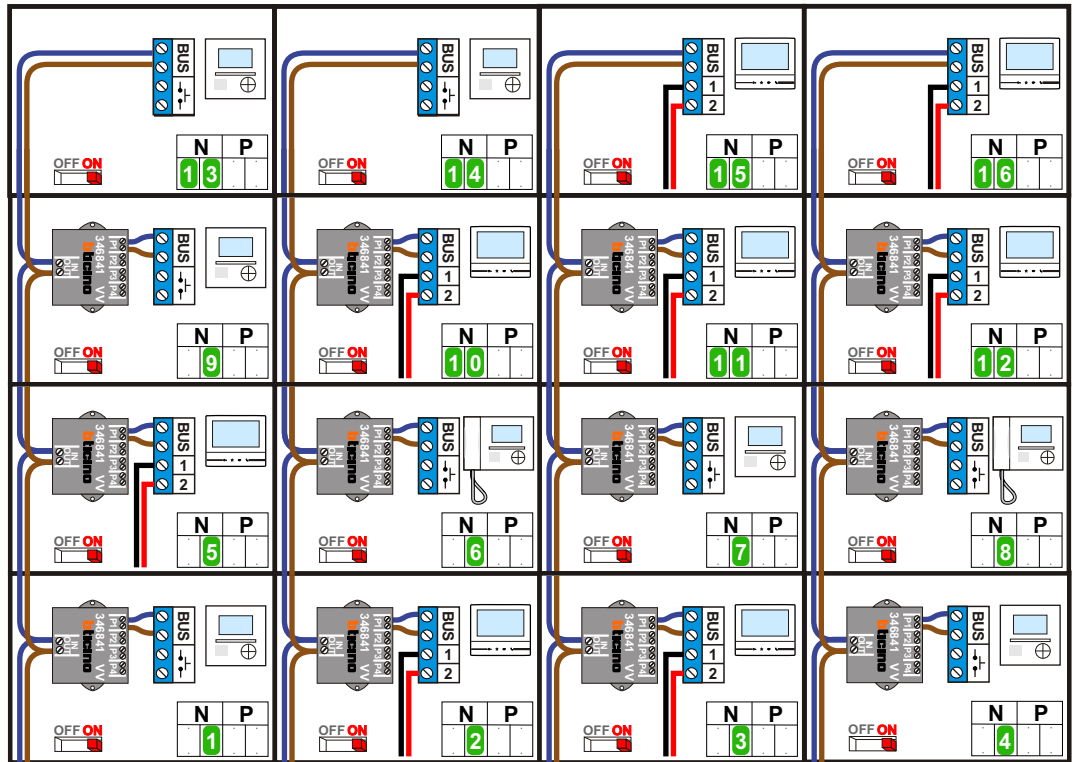

— = systeemkabel

Bij andere getwiste kabel 66% afstand!
Bij ongetwiste kabel max. 50 meter buiten-post naar videofoon.
UTP op aanvraag.

BUS 2-DRAADS

Bij monteren/demonteren spanning eraf en voorkom defecten!

max. 3 meter coax
kern coax
mantel coax

Camera een eigen voeding geven!

DEURSTATION S-10A

Digitizer voor 1 t/m 8 drukkers

Digitizer voor 9 t/m 16 drukkers

nokje connector altijd binnenkant!

12 Vac opener

Max. 290 meter

Max. 100 meter systeemkabel tot laatste videofoon

Verwijder bij alle videofoons met een hulpvoeding deze jumper 1

Hulpvoeding voor M-70 videofoons

gepolariseerd

N-waarde	Huisnummer	Switch ON	videfoon
1	75	X	M-43
2	77	X	M-70
3	79	X	M-70
4	81	X	M-43
5	83	X	M-70
6	85	X	M-43T
7	87	X	M-43
8	89	X	M-43T
9	91	X	M-43
10	93	X	M-70
11	95	X	M-70
12	97	X	M-70
13	99	X	M-43
14	101	X	M-43
15	103	X	M-70
16	105	X	M-70