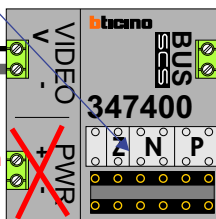

— = systeemkabel

Bij andere getwiste kabel 66% afstand!
Bij ongetwiste kabel max. 50 meter buiten-post naar videofoon.
UTP op aanvraag.

BUS 2-DRAADS

Bij monteren/demonteren spanning eraf en voorkom defecten!

max. 3 meter coax
kern coax
mantel coax

Camera een eigen voeding geven!

DEURSTATION S-10A

Digitizer voor 1 t/m 8 drukkers

Digitizer voor 9 t/m 16 drukkers

nokje connector altijd binnenkant!

12 Vac opener

Max. 290 meter