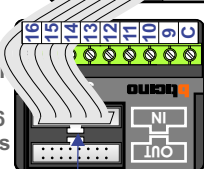

max. 3 meter coax
kern coax
mantel coax

Camera een eigen voeding geven!

DEURSTATION S-10A

Digitizer voor 1 t/m 8 drukkers

Digitizer voor 9 t/m 16 drukkers

nokje connector altijd binnenkant!

12 Vac opener

Max. 290 meter

Max. 100 meter systeemkabel tot laatste videofoon

Verwijder bij alle videofoons met een hulpvoeding deze jumper 1

Hulpvoeding voor M-70 videofoons

gepolariseerd

N-waarde	Huisnummer	Switch ON	videfoon
1	75	X	M-43
2	77	X	M-70
3	79	X	M-70
4	81	X	M-43
5	83	X	M-70
6	85	X	M-43T
7	87	X	M-43
8	89	X	M-43T
9	91	X	M-43
10	93	X	M-70
11	95	X	M-70
12	97	X	M-70
13	99	X	M-43
14	101	X	M-43
15	103	X	M-70
16	105	X	M-70