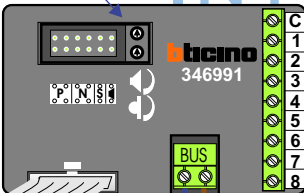

max. 3 meter coax
kern coax
mantel coax

Camera een eigen voeding geven!

DEURSTATION S-10A

Digitizer voor 1 t/m 8 drukkers

Digitizer voor 9 t/m 16 drukkers

nokje connector altijd binnenkant!

12 Vac opener

Max. 290 meter