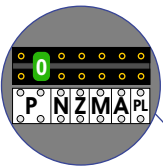

max. 3 meter coax
kern coax
mantel coax

Camera een eigen voeding geven!

DEURSTATION S-10A

Digitizer voor 1 t/m 8 drukkers

Digitizer voor 9 t/m 16 drukkers

nokje connector altijd binnenkant!

12 Vac opener

Max. 290 meter