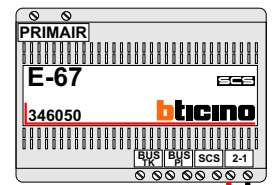

Hulpvoeding voor M-70 videofoons