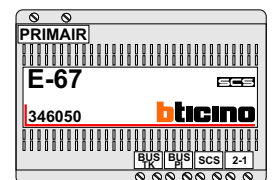

Max. 100 meter systeemkabel tot laatste videofoon

Verwijder bij alle videofoons met een hulpvoeding deze jumper 1

Hulpvoeding voor M-70 videofoons

gepolariseerd

N-waarde	Huisnummer	Switch ON	videfoon
1	75	X	M-43
2	77	X	M-70
3	79	X	M-70
4	81	X	M-43
5	83	X	M-70
6	85	X	M-43T
7	87	X	M-43
8	89	X	M-43T
9	91	X	M-43
10	93	X	M-70
11	95	X	M-70
12	97	X	M-70
13	99	X	M-43
14	101	X	M-43
15	103	X	M-70
16	105	X	M-70