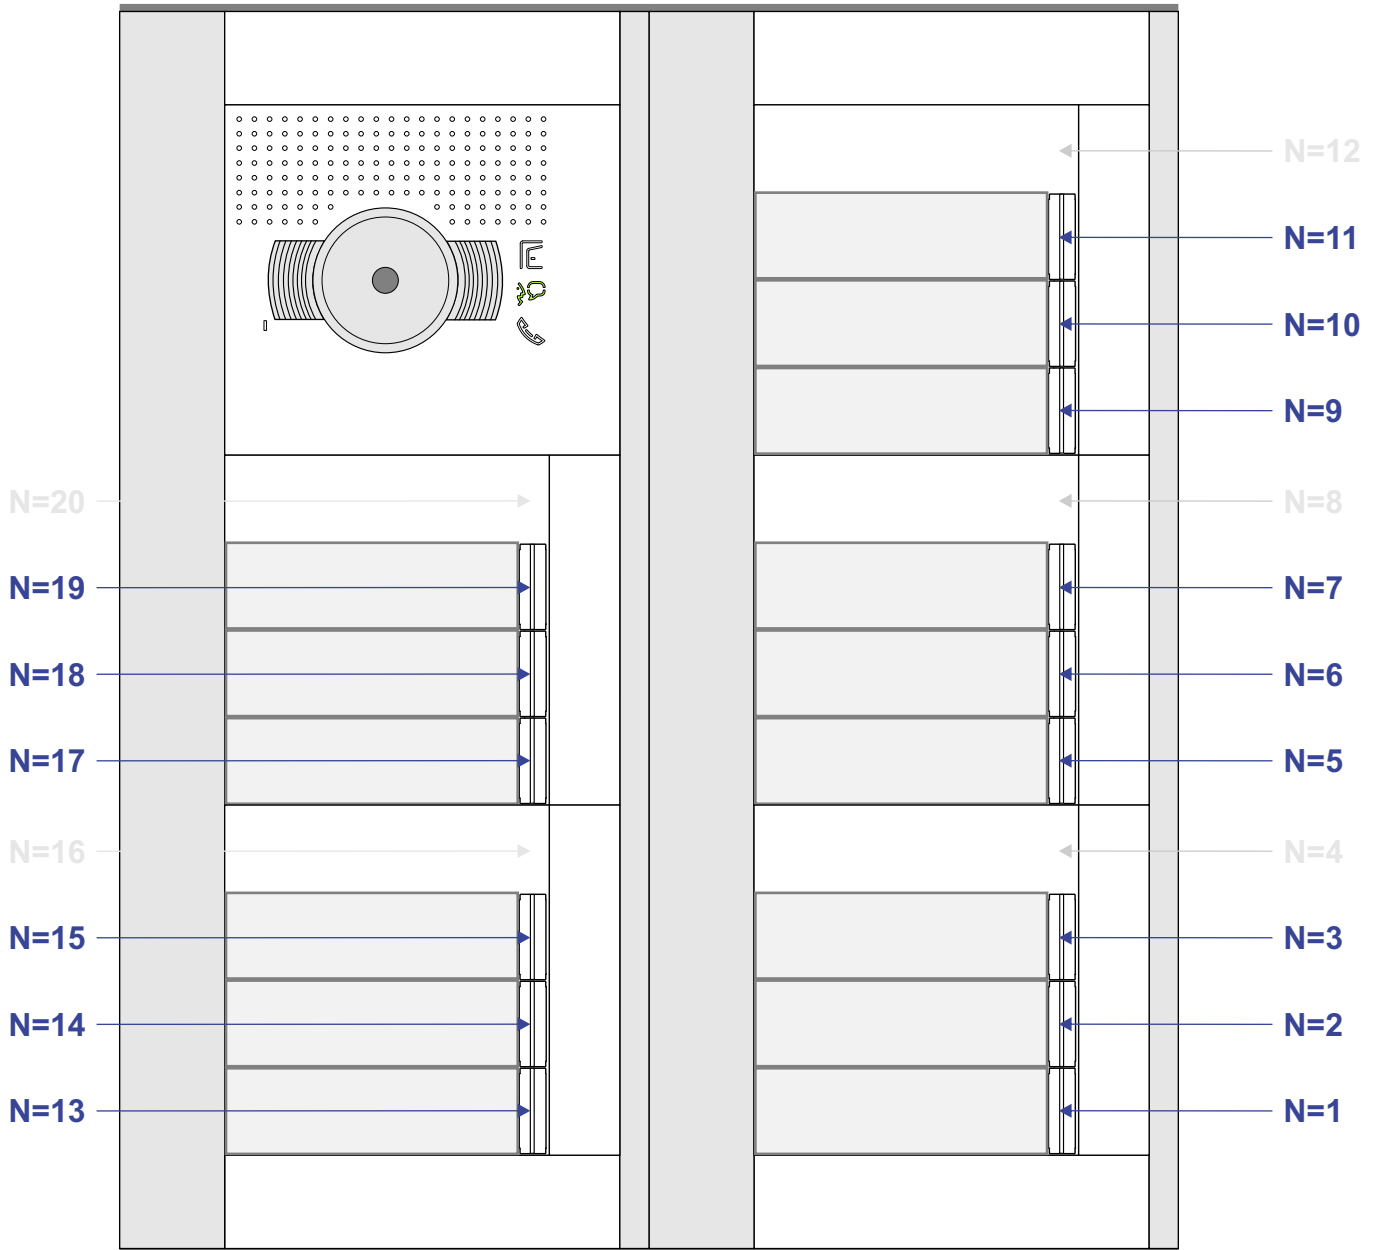

— = systeemkabel
 Bij andere getwiste kabel 66% afstand!
 Bij ongetwiste kabel max. 50 meter buitenpost naar videofoon.
 UTP op aanvraag.

BUS 2-DRAADS

Bij monteren/demonteren spanning eraf en voorkom defecten!

M-43

De aders moeten echt OP de connector doorgelust worden!

VideoVerdeler

De aders moeten echt OP de klemmen doorgelust worden!

Pot.vrij contact tbv deurpener

Max. 100 meter

Max. 100 meter systeemkabel tot laatste videofoon

INTERCOM MADE EASY

N-waarde	Huisnummer	Switch ON
1	169	X
2	167	X
3	165	X
5	163	X
6	161	
7	159	
9	157	
10	155	
11	153	
13	151	
14	149	
15	147	
17	145	
18	143	
19	141	

nelec
INTERCOM MADE EASY