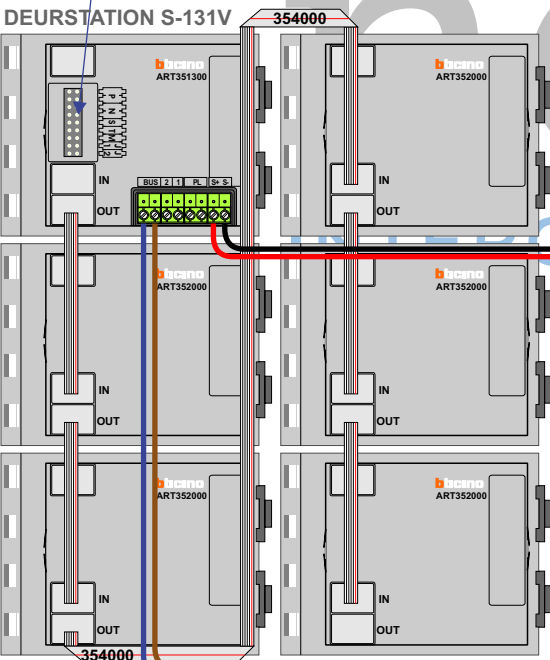

— = systeemkabel
 Bij andere getwiste kabel 66% afstand!
 Bij ongetwiste kabel max. 50 meter buitenpost naar videofoon.
 UTP op aanvraag.

BUS 2-DRAADS

Bij monteren/demonteren spanning eraf en voorkom defecten!

M-43

De aders moeten echt OP de connector doorgelust worden!

VideoVerdeler

De aders moeten echt OP de klemmen doorgelust worden!

Pot.vrij contact tbv deurpener

Max. 100 meter

Max. 100 meter systeemkabel tot laatste videofoon

INTERCOM MADE EASY

N-waarde	Huisnummer	Switch ON
1	169	X
2	167	X
3	165	X
5	163	X
6	161	
7	159	
9	157	
10	155	
11	153	
13	151	
14	149	
15	147	
17	145	
18	143	
19	141	

nelec
INTERCOM MADE EASY