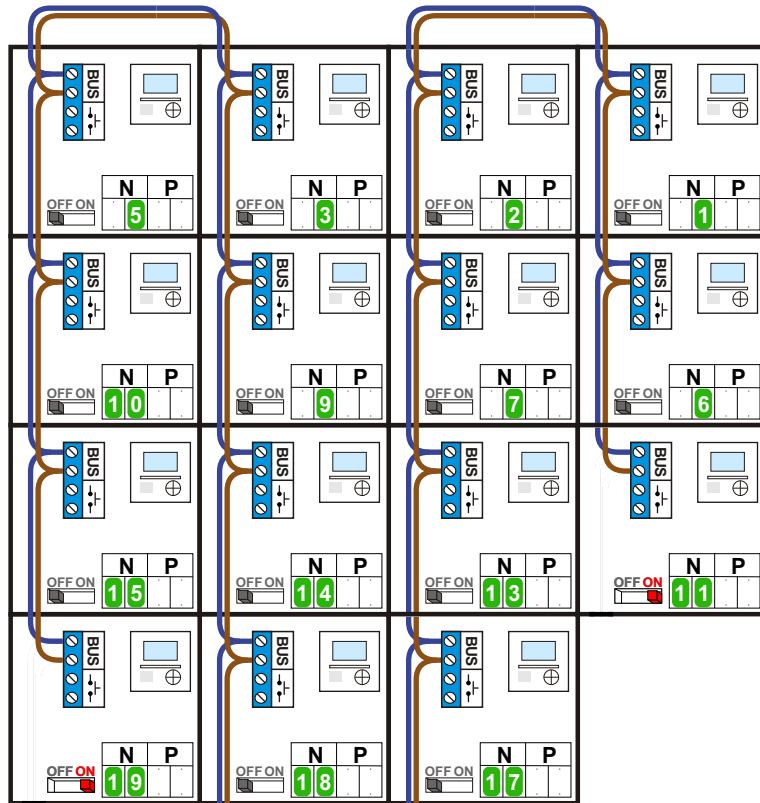

— = systeemkabel
 Bij andere getwiste kabel 66% afstand!
 Bij ongetwiste kabel max. 50 meter buitenpost naar videofoon.
 UTP op aanvraag.

BUS 2-DRAADS

Bij monteren/demonteren spanning eraf en voorkom defecten!

M-43

De aders moeten echt OP de connector doorgelust worden!

VideoVerdeler

De aders moeten echt OP de klemmen doorgelust worden!

Pot.vrij contact tbv deurpener

Max. 100 meter

Max. 100 meter systeemkabel tot laatste videofoon

INTERCOM MADE EASY

N-waarde	Huisnummer	Switch ON
1	169	X
2	167	X
3	165	X
5	163	X
6	161	
7	159	
9	157	
10	155	
11	153	
13	151	
14	149	
15	147	
17	145	
18	143	
19	141	

nelec
INTERCOM MADE EASY