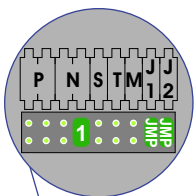

— = systeemkabel
 Bij kabel 2 x 1 mm²:
 180% afstand!
 Bij kabel 2 x 0,28 mm²:
 60% afstand!
 UTP op aanvraag.

Bij installaties zonder beeld maakt het niet uit hoe je de bus aansluit. De telefoons hoeven niet in serie en eindweerstand zijn niet nodig.

Max. 320 meter systeemkabel tot laatste deurtelefoon

DEURSTATION S-131A

Pot.vrij contact
 tbv deuropener

Max. 290 meter

nelec
INTERCOM MADE EASY