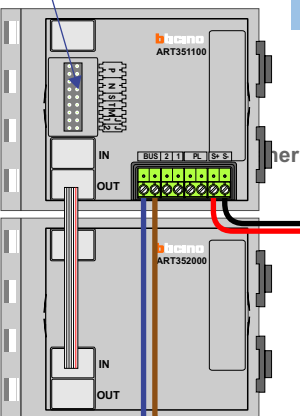

— = systeemkabel
 Bij kabel 2 x 1 mm²:
 180% afstand!
 Bij kabel 2 x 0,28 mm²:
 60% afstand!
 UTP op aanvraag.

Bij installaties zonder beeld maakt het niet uit hoe je de bus aansluit. De telefoons hoeven niet in serie en eindweerstand zijn niet nodig.

Max. 320 meter systeemkabel tot laatste deurtelefoon

DEURSTATION S-131A

Pot.vrij contact
 tbv deuropener

Max. 290 meter

nelec
INTERCOM MADE EASY