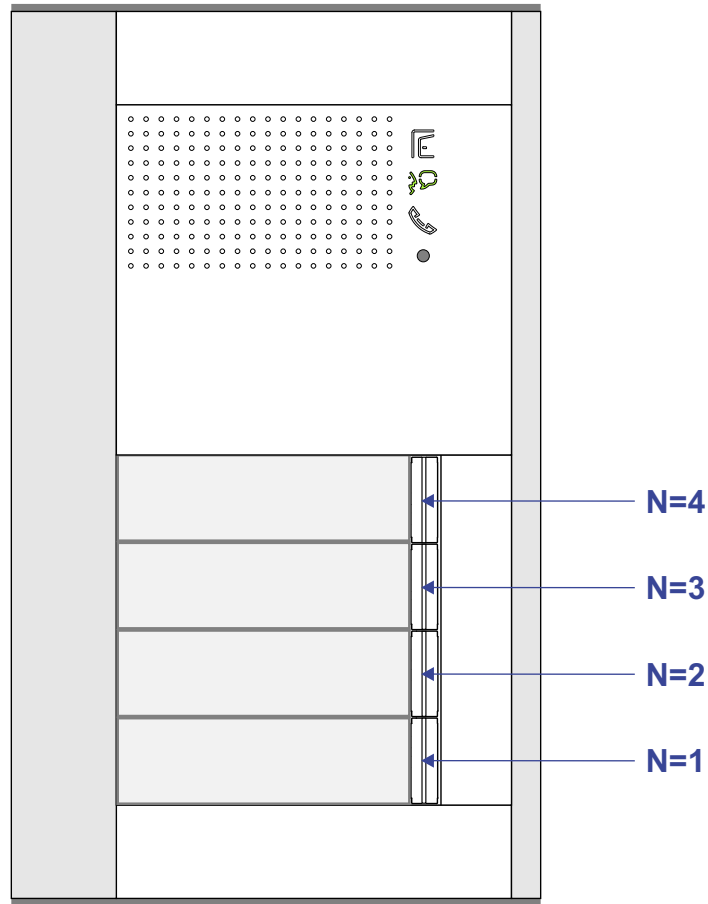

— = systeemkabel
 Bij kabel 2 x 1 mm²:
 180% afstand!
 Bij kabel 2 x 0,28 mm²:
 60% afstand!
 UTP op aanvraag.

Bij installaties zonder beeld maakt het niet uit hoe je de bus aansluit. De telefoons hoeven niet in serie en eindweerstand zijn niet nodig.

Max. 320 meter systeemkabel tot laatste deurtelefoon

DEURSTATION S-131A

Pot.vrij contact
 tbv deuropener

Max. 290 meter

nelec
INTERCOM MADE EASY