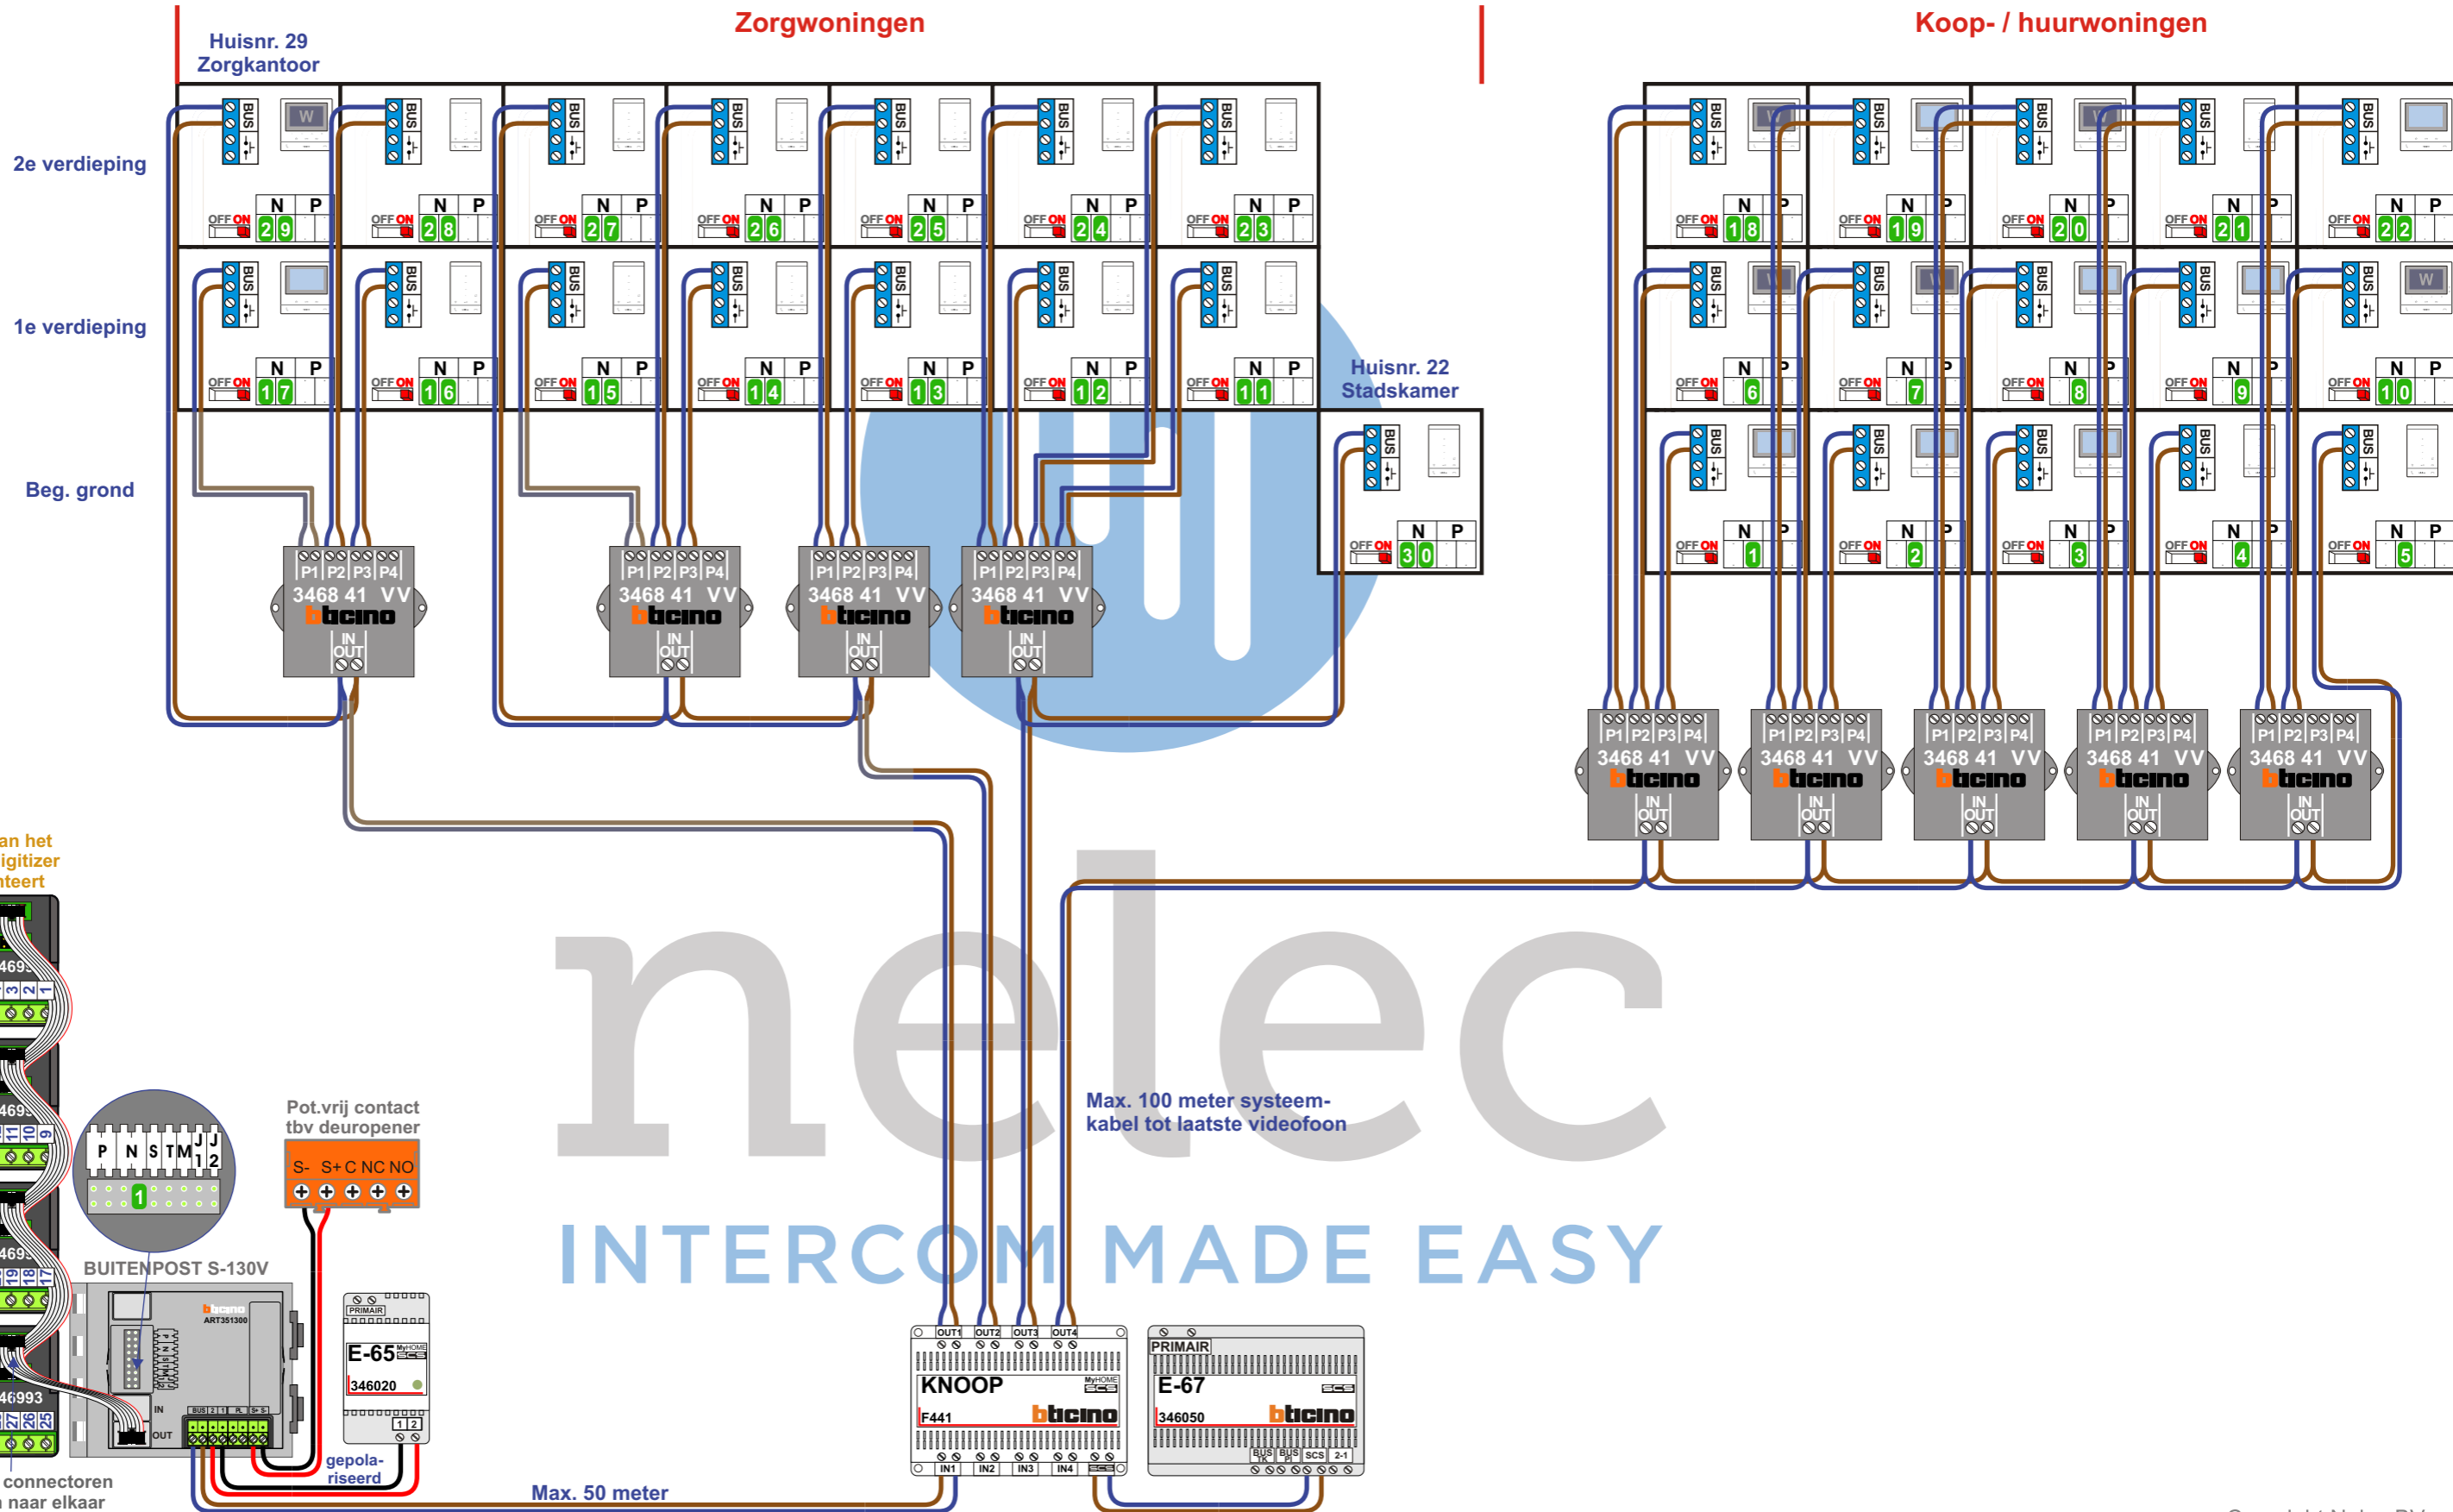

BUS 2-DRAADS

Bij monteren/demonteren **spanning eraf** en voorkom defecten!

= systeemkabel

Bij andere getwiste kabel **66% afstand!**
Bij ongetwiste kabel **max. 50 meter** buitenpost naar videofoon.
UTP op aanvraag.

VideoVerdeler

De aders moeten **echt OP de klemmen** doorgelust worden!

Haal de spanning van het systeem als je een digitizer monteert of demonteert

Digitizer voor 1 t/m 8 drukkers (bticino 34693)

Digitizer voor 9 t/m 16 drukkers (bticino 34693)

Digitizer voor 17 t/m 24 drukkers (bticino 34693)

Digitizer voor 25 t/m 32 drukkers (bticino 346993)

Pot.vrij contact tbv deur opener (S- S+ C NC NO)

BUITENPOST S-130V (bticino ART351300)

E-65 (bticino 346020)

gepolariseerd

Max. 50 meter

Max. 100 meter systeemkabel tot laatste videofoon

KNOOP (bticino F441)

E-67 (bticino 346050)

nokjes connectoren wijzen naar elkaar

N-Waarde	Huisnummer	Switch-ON	Videfoon	Type woning
1	20-01	X	M-50E	Woning
2	20-02	X	M-50E	Woning
3	20-03	X	M-50E	Woning
4	20-04	X	T-55	Woning
5	20-05	X	T-55	Woning
6	20-06	X	M-50Wifi	Woning
7	20-07	X	M-50Wifi	Woning
8	20-08	X	M-50E	Woning
9	20-09	X	M-50E	Woning
10	20-10	X	M-50Wifi	Woning
11	20-11	X	T-55	Zorgwoning
12	20-12	X	T-55	Zorgwoning
13	20-13	X	T-55	Zorgwoning
14	20-14	X	T-55	Zorgwoning
15	20-15	X	T-55	Zorgwoning
16	20-16	X	T-55	Zorgwoning
17	20-17	X	M-50E	Zorgwoning
18	20-18	X	M-50Wifi	Woning
19	20-19	X	M-50E	Woning
20	20-20	X	M-50Wifi	Woning
21	20-21	X	T-55	Woning
22	20-22	X	M-50E	Woning
23	20-23	X	T-55	Zorgwoning
24	20-24	X	T-55	Zorgwoning
25	20-25	X	T-55	Zorgwoning
26	20-26	X	T-55	Zorgwoning
27	20-27	X	T-55	Zorgwoning
28	20-28	X	T-55	Zorgwoning
29	20-29	X	M-50Wifi	Zorgkantoor
30	22	X	T-55	Stadskamer