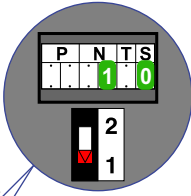

— = systeemkabel
 Bij andere getwiste kabel 66% afstand!
 Bij ongetwiste kabel max. 50 meter buitenpost naar videofoon.
 UTP op aanvraag.

Max. 100 meter systeemkabel tot laatste videofoon

Max. 100 meter systeemkabel tot laatste videofoon