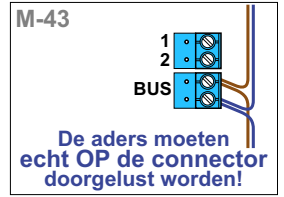

— = systeemkabel
 Bij andere getwiste kabel 66% afstand!
 Bij ongetwiste kabel max. 50 meter buitenpost naar videofoon.
 UTP op aanvraag.

Max. 100 meter systeemkabel tot laatste videofoon

Max. 100 meter systeemkabel tot laatste videofoon