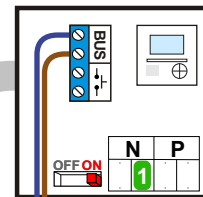

— = systeemkabel
 Bij andere getwiste kabel 66% afstand!
 Bij ongetwiste kabel max. 50 meter buitenpost naar videofoon.
 UTP op aanvraag.

Max. 100 meter systeemkabel tot laatste videofoon

Max. 100 meter systeemkabel tot laatste videofoon