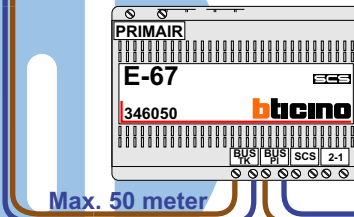

— = systeemkabel
 Bij andere getwiste kabel 66% afstand!
 Bij ongetwiste kabel max. 50 meter buitenpost naar videofoon.
 UTP op aanvraag.

Max. 100 meter systeemkabel tot laatste videofoon

Max. 100 meter systeemkabel tot laatste videofoon