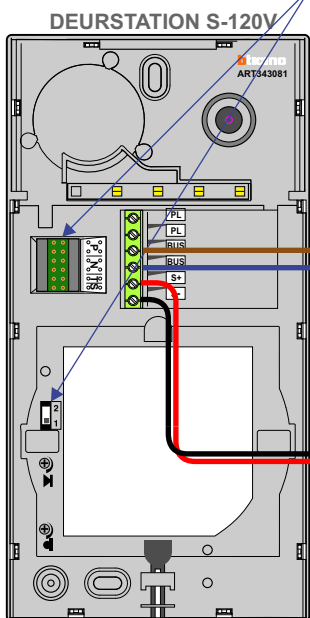

— = systeemkabel
 Bij andere getwiste kabel 66% afstand!
 Bij ongetwiste kabel max. 50 meter buitenpost naar videofoon.
 UTP op aanvraag.

Max. 100 meter systeemkabel tot laatste videofoon

Max. 100 meter systeemkabel tot laatste videofoon