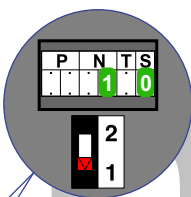

— = systeemkabel
 Bij andere getwiste kabel 66% afstand!
 Bij ongetwiste kabel max. 50 meter buitenpost naar videofoon.
 UTP op aanvraag.

Max. 100 meter systeemkabel tot laatste videofoon

Max. 100 meter systeemkabel tot laatste videofoon