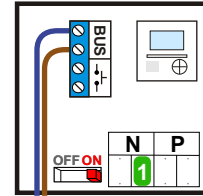

— = systeemkabel
 Bij andere getwiste kabel 66% afstand!
 Bij ongetwiste kabel max. 50 meter buitenpost naar videofoon.
 UTP op aanvraag.

Max. 100 meter systeemkabel tot laatste videofoon

Max. 100 meter systeemkabel tot laatste videofoon