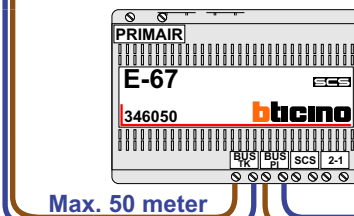

— = systeemkabel
 Bij andere getwiste kabel 66% afstand!
 Bij ongetwiste kabel max. 50 meter buitenpost naar videofoon.
 UTP op aanvraag.

Max. 100 meter systeemkabel tot laatste videofoon

Max. 100 meter systeemkabel tot laatste videofoon