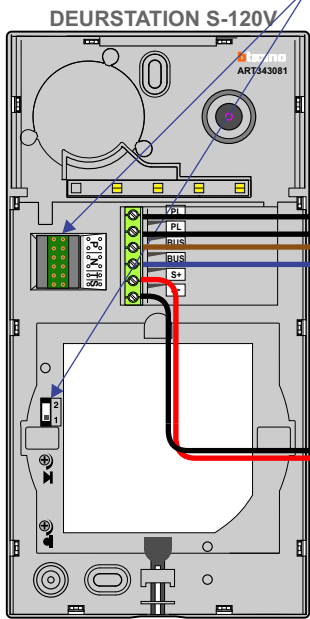

— = systeemkabel
 Bij andere getwiste kabel 66% afstand!
 Bij ongetwiste kabel max. 50 meter buitenpost naar videofoon.
 UTP op aanvraag.

Max. 100 meter systeemkabel tot laatste videofoon

Max. 100 meter systeemkabel tot laatste videofoon