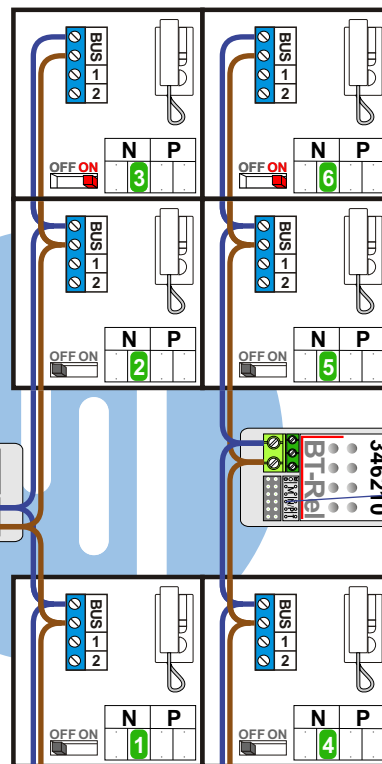

— = systeemkabel
 Bij kabel 2 x 1 mm²:
 180% afstand!
 Bij kabel 2 x 0,28 mm²:
 60% afstand!
 UTP op aanvraag.

Bij installaties zonder beeld maakt het niet uit hoe je de bus aansluit. De telefoons hoeven niet in serie en eindweerstanden zijn niet nodig.

Het relais schakelt bij oproep naar een deurtelefoon met dezelfde N-waarde

Het relais schakelt bij oproep naar een deurtelefoon met dezelfde N-waarde

Max. 320 meter systeemkabel tot laatste deurtelefoon

DEURSTATION S-151A

Max. 290 meter

nelec
INTERCOM MADE EASY