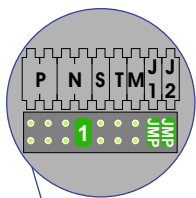

— = systeemkabel
 Bij kabel 2 x 1 mm²:
 180% afstand!
 Bij kabel 2 x 0,28 mm²:
 60% afstand!
 UTP op aanvraag.

Bij installaties zonder beeld maakt het niet uit hoe je de bus aansluit. De telefoons hoeven niet in serie en eindweerstanden zijn niet nodig.

Het relais schakelt bij oproep naar een deurtelefoon met dezelfde N-waarde

Het relais schakelt bij oproep naar een deurtelefoon met dezelfde N-waarde

Max. 320 meter systeemkabel tot laatste deurtelefoon

DEURSTATION S-151A

Max. 290 meter

nelec
INTERCOM MADE EASY