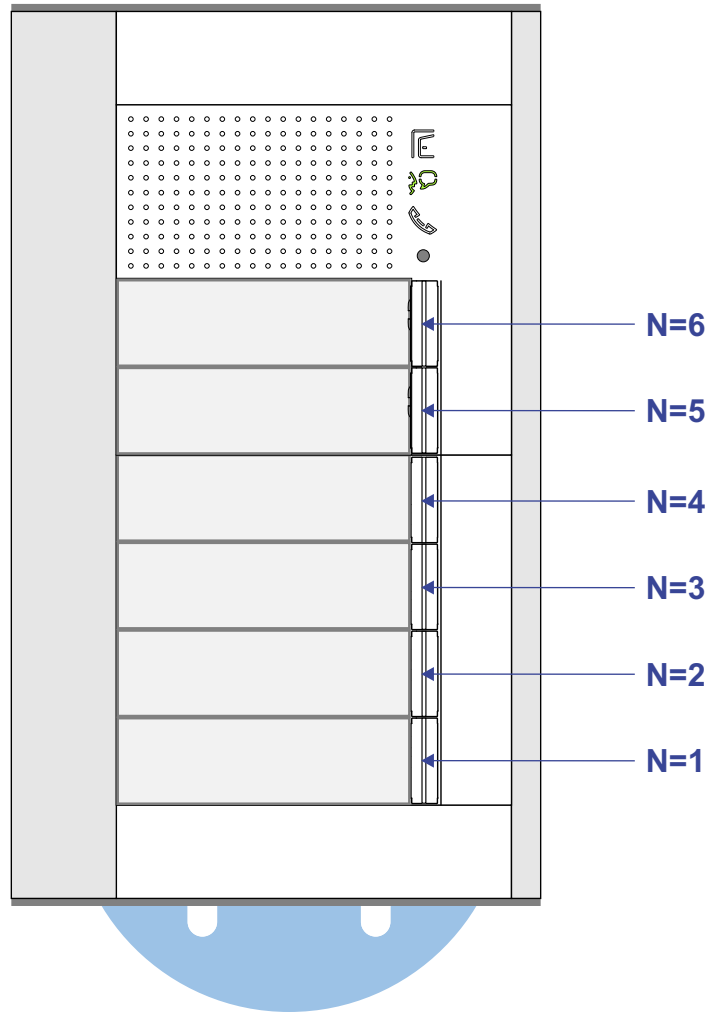

— = systeemkabel
 Bij kabel 2 x 1 mm²:
 180% afstand!
 Bij kabel 2 x 0,28 mm²:
 60% afstand!
 UTP op aanvraag.

Bij installaties zonder beeld maakt het niet uit hoe je de bus aansluit. De telefoons hoeven niet in serie en eindweerstanden zijn niet nodig.

Het relais schakelt bij oproep naar een deurtelefoon met dezelfde N-waarde

Het relais schakelt bij oproep naar een deurtelefoon met dezelfde N-waarde

Max. 320 meter systeemkabel tot laatste deurtelefoon

DEURSTATION S-151A

Max. 290 meter

nelec
INTERCOM MADE EASY