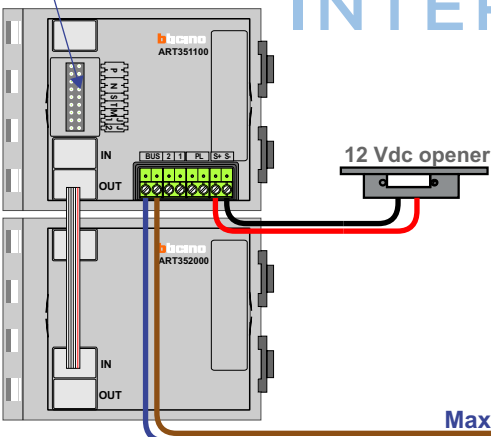

— = systeemkabel
 Bij kabel 2 x 1 mm²:
 180% afstand!
 Bij kabel 2 x 0,28 mm²:
 60% afstand!
 UTP op aanvraag.

Bij installaties zonder beeld maakt het niet uit hoe je de bus aansluit. De telefoons hoeven niet in serie en eindweerstanden zijn niet nodig.

Het relais schakelt bij oproep naar een deurtelefoon met dezelfde N-waarde

Het relais schakelt bij oproep naar een deurtelefoon met dezelfde N-waarde

Max. 320 meter systeemkabel tot laatste deurtelefoon

DEURSTATION S-151A

Max. 290 meter

nelec
INTERCOM MADE EASY