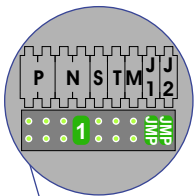

— = systeemkabel
 Bij kabel 2 x 1 mm²:
 180% afstand!
 Bij kabel 2 x 0,28 mm²:
 60% afstand!
 UTP op aanvraag.

Bij installaties zonder beeld maakt het niet uit *hoe* je de bus aansluit. De telefoons hoeven niet in serie en eindweerstand zijn niet nodig.

Max. 320 meter systeemkabel tot laatste deurtelefoon

DEURSTATION S-131A

Max. 290 meter

nelec
INTERCOM MADE EASY