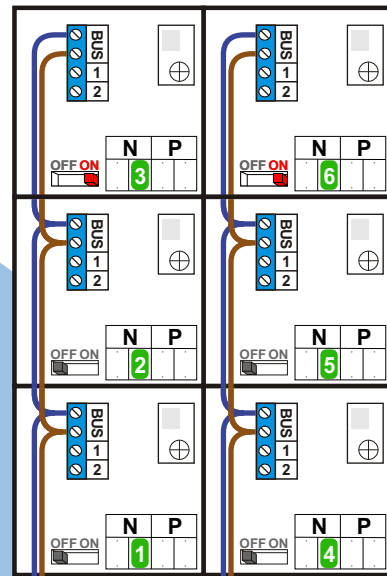

— = systeemkabel
 Bij kabel 2 x 1 mm²:
 180% afstand!
 Bij kabel 2 x 0,28 mm²:
 60% afstand!
 UTP op aanvraag.

Bij installaties zonder beeld maakt het niet uit *hoe* je de bus aansluit. De telefoons hoeven niet in serie en eindweerstand zijn niet nodig.

Max. 320 meter systeemkabel tot laatste deurtelefoon

DEURSTATION S-131A

Max. 290 meter

nelec
INTERCOM MADE EASY