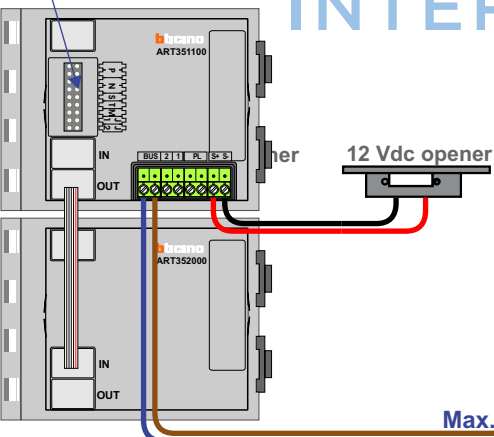

— = systeemkabel
 Bij kabel 2 x 1 mm²:
 180% afstand!
 Bij kabel 2 x 0,28 mm²:
 60% afstand!
 UTP op aanvraag.

Bij installaties zonder beeld maakt het niet uit *hoe* je de bus aansluit. De telefoons hoeven niet in serie en eindweerstand zijn niet nodig.

Max. 320 meter systeemkabel tot laatste deurtelefoon

DEURSTATION S-131A

Max. 290 meter

nelec
INTERCOM MADE EASY