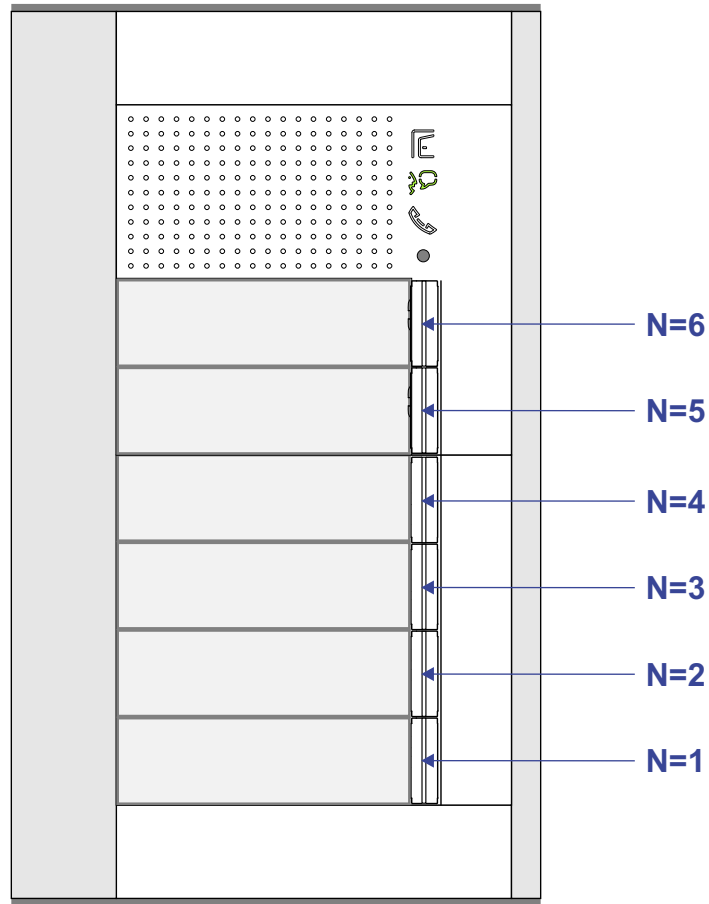

— = systeemkabel
 Bij kabel 2 x 1 mm²:
 180% afstand!
 Bij kabel 2 x 0,28 mm²:
 60% afstand!
 UTP op aanvraag.

Bij installaties zonder beeld maakt het niet uit *hoe* je de bus aansluit. De telefoons hoeven niet in serie en eindweerstand zijn niet nodig.

Max. 320 meter systeemkabel tot laatste deurtelefoon

DEURSTATION S-131A

Max. 290 meter

nelec
INTERCOM MADE EASY