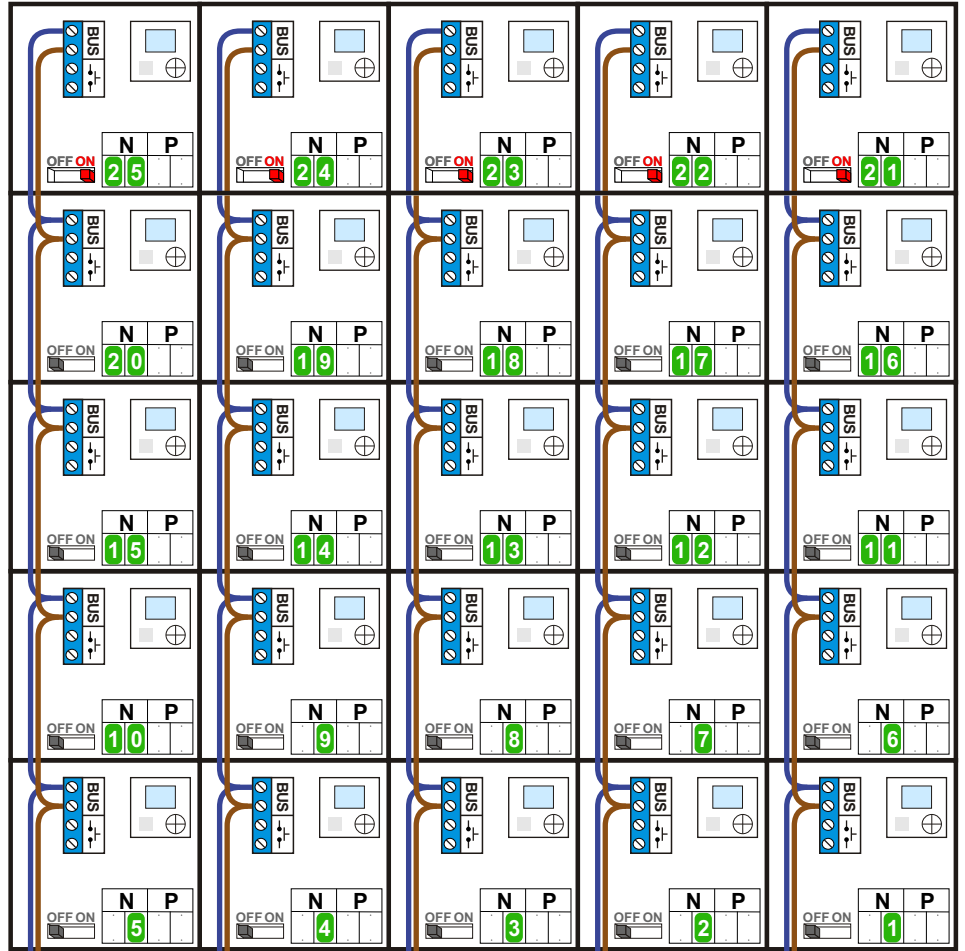

**— = systeemkabel**  
Bij andere getwiste kabel 66% afstand!  
Bij ongetwiste kabel max. 50 meter buitenpost naar videofoon  
UTP op aanvraag.

Haal de spanning van het systeem als je een digitizer monteert of demonteert

Max. 100 meter systeemkabel tot laatste videofoon

nokjes connectoren wijzen naar elkaar

Max. 50 meter

N-Waarde	Huisnummer	Switch-ON
1	500	
2	502	
3	504	
4	506	
5	508	
6	510	
7	512	
8	514	
9	516	
10	518	
11	520	
12	522	
13	524	
14	526	
15	528	
16	530	
17	532	
18	534	
19	536	
20	538	
21	540	X
22	542	X
23	544	X
24	546	X
25	548	X