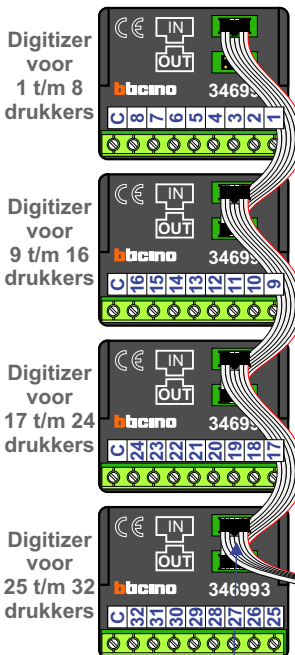

**— = systeemkabel**  
Bij andere getwiste kabel 66% afstand!  
Bij ongetwiste kabel max. 50 meter buitenpost naar videofoon  
UTP op aanvraag.

Haal de spanning van het systeem als je een digitizer monteert of demonteert

Max. 100 meter systeemkabel tot laatste videofoon

nokjes connectoren wijzen naar elkaar

Max. 50 meter

N-Waarde	Huisnummer	Switch-ON
1	500	
2	502	
3	504	
4	506	
5	508	
6	510	
7	512	
8	514	
9	516	
10	518	
11	520	
12	522	
13	524	
14	526	
15	528	
16	530	
17	532	
18	534	
19	536	
20	538	
21	540	X
22	542	X
23	544	X
24	546	X
25	548	X