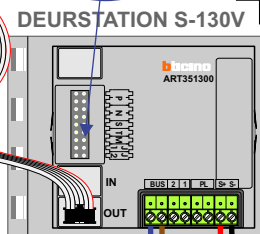

**— = systeemkabel**  
Bij andere getwiste kabel 66% afstand!  
Bij ongetwiste kabel max. 50 meter buitenpost naar videofoon  
UTP op aanvraag.

Haal de spanning van het systeem als je een digitizer monteert of demonteert

Max. 100 meter systeemkabel tot laatste videofoon

nokjes connectoren wijzen naar elkaar

Max. 50 meter

N-Waarde	Huisnummer	Switch-ON
1	500	
2	502	
3	504	
4	506	
5	508	
6	510	
7	512	
8	514	
9	516	
10	518	
11	520	
12	522	
13	524	
14	526	
15	528	
16	530	
17	532	
18	534	
19	536	
20	538	
21	540	X
22	542	X
23	544	X
24	546	X
25	548	X