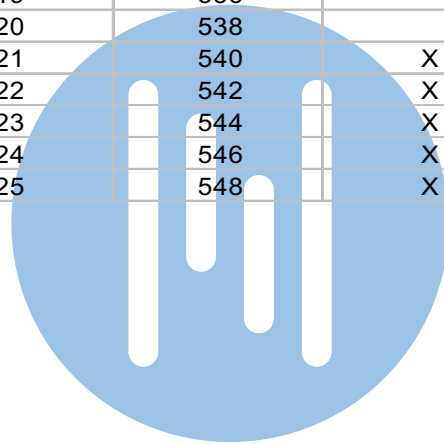

**— = systeemkabel**  
Bij andere getwiste kabel 66% afstand!  
Bij ongetwiste kabel max. 50 meter buitenpost naar videofoon  
UTP op aanvraag.

Haal de spanning van het systeem als je een digitizer monteert of demonteert

Max. 100 meter systeemkabel tot laatste videofoon

nokjes connectoren wijzen naar elkaar

Max. 50 meter

N-Waarde	Huisnummer	Switch-ON
1	500	
2	502	
3	504	
4	506	
5	508	
6	510	
7	512	
8	514	
9	516	
10	518	
11	520	
12	522	
13	524	
14	526	
15	528	
16	530	
17	532	
18	534	
19	536	
20	538	
21	540	X
22	542	X
23	544	X
24	546	X
25	548	X