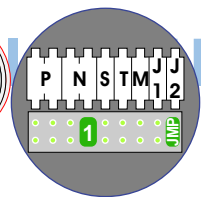

**— = systeemkabel**  
Bij andere getwiste kabel 66% afstand!  
Bij ongetwiste kabel max. 50 meter buitenpost naar videofoon  
UTP op aanvraag.

Haal de spanning van het systeem als je een digitizer monteert of demonteert

Max. 100 meter systeemkabel tot laatste videofoon

nokjes connectoren wijzen naar elkaar

Max. 50 meter

N-Waarde	Huisnummer	Switch-ON
1	500	
2	502	
3	504	
4	506	
5	508	
6	510	
7	512	
8	514	
9	516	
10	518	
11	520	
12	522	
13	524	
14	526	
15	528	
16	530	
17	532	
18	534	
19	536	
20	538	
21	540	X
22	542	X
23	544	X
24	546	X
25	548	X